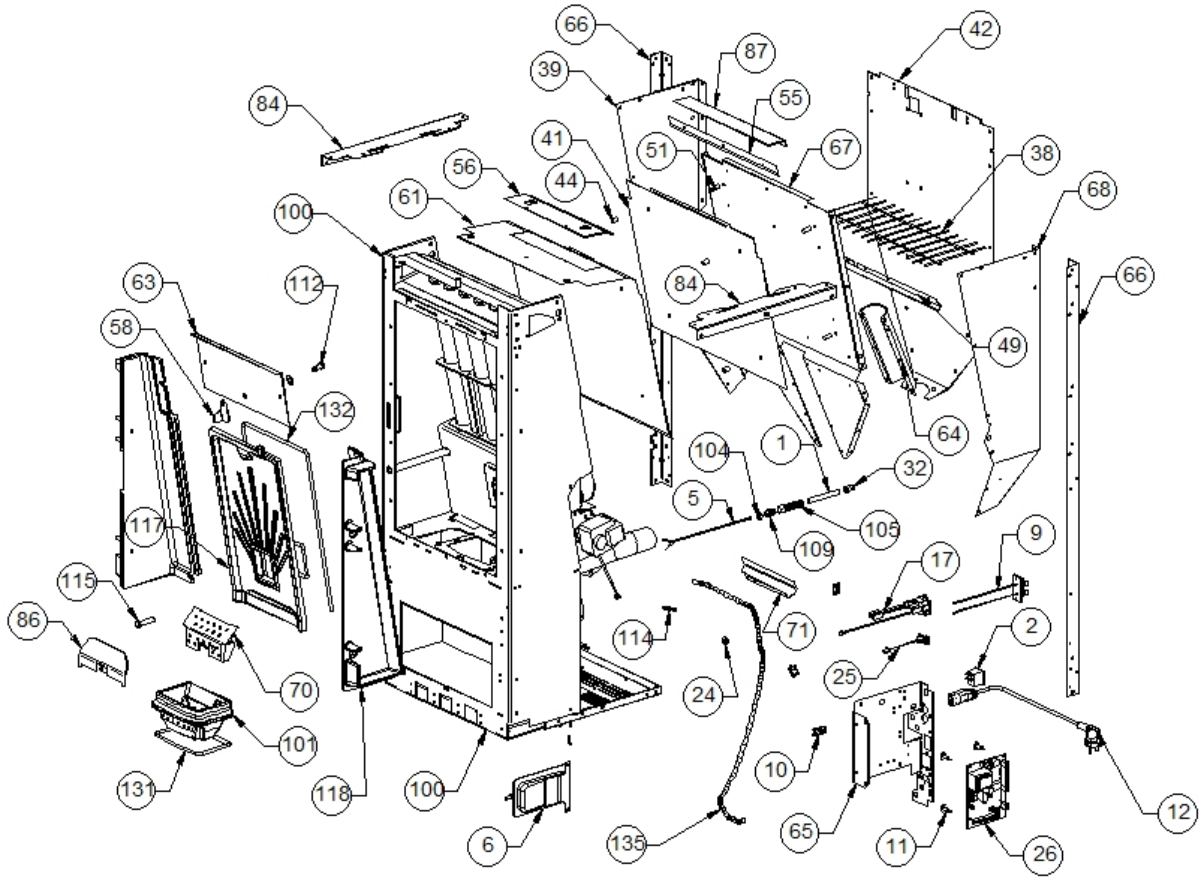

Image 		Code 	Description	Quantité dessin
28		002272587	AFFICHEUR LCD	1
29		002272591	TÉLÉCOMMANDE	1
30		002273001	POMMEAU	2
31		002273003	PIED CAOUTCHOUC M10 50X25 mm	4
34		002273024	POIGNÉE	1
35		002273025	BOÎTIER PLASTIQUE	1
37		002276409	VITROCÉRAMIQUE 523X381X4 mm	1
40		002277146	BOÎTIER PROTECTION SYNOPTIQUE	1
43		002277389	DOS PERFORÉ ZINGUÉ	1
45		002277403	CHARNIÈRE COUVERCLE RÉSERVOIR NOIR	2
50		002277472	TIGE GUIDE COUVERCLE	1
54		002278004	BRIDE CENTRAGE TUYAU	1
57		002278117	TIGE GUIDE RACLEURS	2
62		002279070	ÉQUERRE NETTOYAGE AIR VITRE ZINGUÉE	1
69		002279585	RIVET 5X46 BRUNI	2
73		003277139	FLANC GRIS	2
75		003277142	GRILLE NOIRE	1
76		003277143	CADRE BLOQUE-VITRE NOIR	2
77		003277144	ÉQUERRE SUPPORT CÉRAMIQUES	1
80		003277211	FLANC NOIR	2
81		003277212	PORTE NOIRE	1
82		003277279	DÉFLECTEUR SUPÉRIEUR NOIR	1
83		003277280	DÉFLECTEUR INFÉRIEUR NOIR	1
88		003277471	ÉTRIER TIROIR CENDRES NOIR	2
89		003277481	ÉQUERRE BLOQUE-PORTE NOIRE	1
90		003277482	ÉQUERRE BLOQUE-PORTE NOIRE	1
91		003277483	ÉQUERRE SUPPORT PORTE NOIRE	1
92		003277513	POIGNÉE NOIR	1
93		003277659	TIROIR CENDRES NOIR	1
94		003277833	CROCHET BOÎTIER SYNOPTIQUE	1
95		003277834	CROCHET BOÎTIER SYNOPTIQUE	1
96		003277863	COUVERCLE RÉSERVOIR GRIS	1
97		003278118	COUVERTURE FONTE NOIR	1
98		003278127	PARTIE LATÉRALE FONTE NOIR	1
99		003278128	PARTIE LATÉRALE FONTE NOIR	1
103		004278103	ENSEMBLE PORTE ET FAÇADE NOIRE	1
107		006000828	RONDELLE ÉLASTIQUE 8 mm	2
108		006003200	FICHE 24X4 mm	1
110		006008600	DOUILLE	1
111		006273006	RESSORT	3
113		006277025	PIVOT ACIER	1
116		006277409	VIS ACIER BLOCAGE	1
124		007273168	COUVERTURE CÉRAMIQUE NOIR	1
125		007273169	CARREAU CÉRAMIQUE NOIR	1
126		009278200	TISONNIER	1
127		000006763	GARNITURE/TRESSE 6 mm	1
129		000006761	GARNITURE/TRESSE 4 mm	1
130		000006766	GARNITURE/TRESSE 8 mm	1