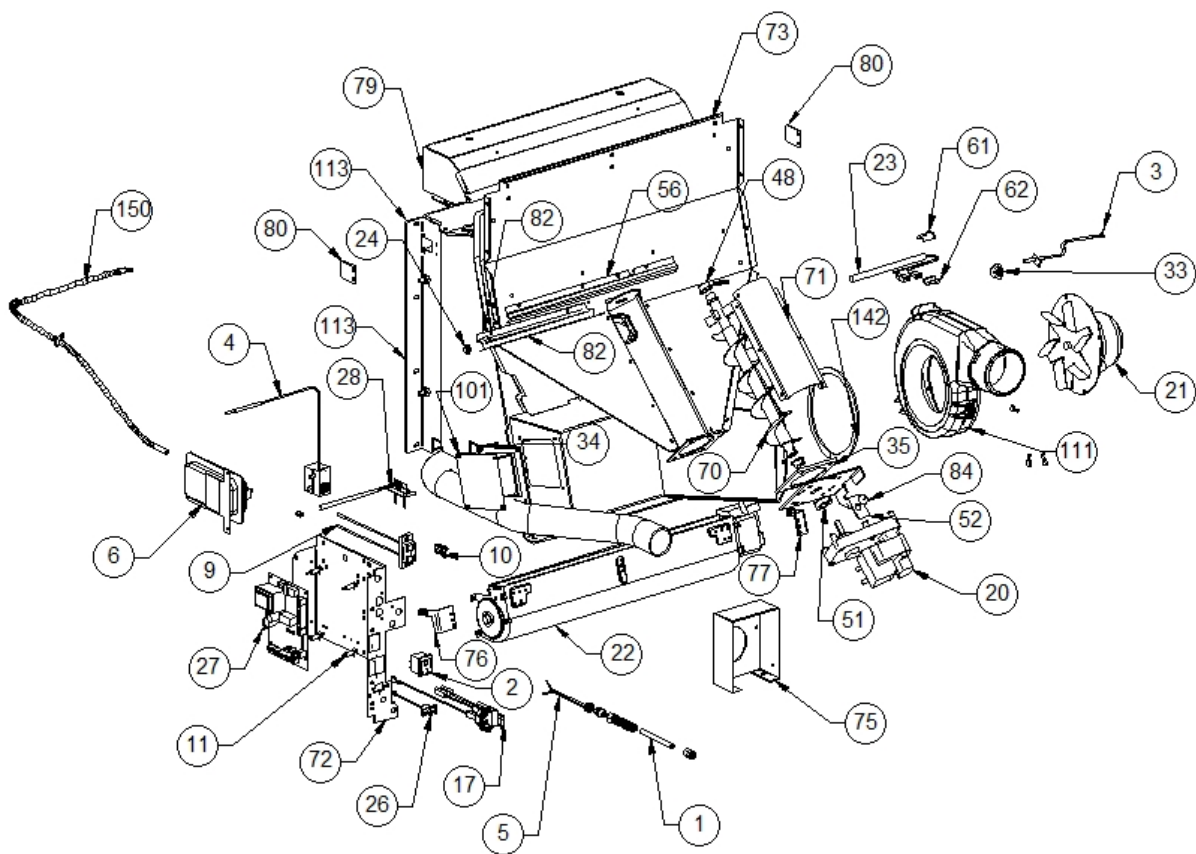

Image 		Code 	Description	Quantité dessin
1		000006906	TUBE 8 mm	1
2		002000504	INTERRUPTEUR BIPOLAIRE	1
3		002000564	SONDE	1
4		002000566	THERMOSTAT À BULBE 85°C	1
5		002000570	SONDE 550 mm	1
6		002000588	PRESSOSTAT	1
9		002001324	CONNECTEUR	1
10		002001663	BORNIER	1
11		002006202	ENTRETOISE CARTE	4
17		002270298	FICHE TRIPOLAIRE	1
20		002271009	MOTORÉDUCTEUR	1
21		002271023	MOTEUR SORTIE FUMÉE	1
22		002271024	VENTILATEUR TANGENTIEL 480 mm	1
23		002271036	BOUGIE ALLUMAGE 300 W AVEC FASTON	1
24		002271304	PASSE-CÂBLE	1
26		002272551	CÂBLE ÉLECTRIQUE	1
27		002272575	CARTE ÉLECTRONIQUE	1
28		002272582	CAPTEUR DÉBITMÈTRE	1
33		002273006	TAMPON EN CAOUTCHOUC	1
34		002273312	GARNITURE	1
35		002273314	GARNITURE	1
48		002277405	DOUILLES BRIDÉES	2
51		002277410	BAGUE 30X10 mm	1
52		002277426	BRIDE BLOCAGE MOTORÉDUCTEUR	1
56		002277462	ÉQUERRE THERMOSTAT	1
61		002277576	SUPPORT RÉSTANCE FILETÉ ZINGUÉ	1
62		002277577	SUPPORT RÉSTANCE ZINGUÉ	1
70		002278401	SPIRALE PELLET	1
71		002279315	COUVERCLE SPIRALE ZINGUÉ	1
72		002279324	SUPPORT CARTE ÉLECTRONIQUE ZINGUÉ	1
73		002279332	PAROI ANTÉRIEURE RÉSERVOIR ZINGUÉE	1
75		002279334	PROTECTION TUYAU D'ASPIRATION	1
76		002279571	ÉQUERRE TANGENTIELLE	1
77		002279572	ÉQUERRE TANGENTIELLE	1
79		002279577	CONVOYEUR AIR	1
80		002279703	ÉQUERRE AIR VITRE ZINGUÉE	2
82		002287118	ÉQUERRE TUYAU SILICONE ZINGUÉE	1
84		002303006	TAMPON EN CAOUTCHOUC	1
101		003277476	COUVERCLE INSPECTION NOIR	1
111		003278070	COQUE FONTE NOIRE	1
113		003278186	ENSEMBLE CHAMBRE COMBUSTION NOIRE	1
142		000006760	GARNITURE/TRESSE 10X3 mm	1
150		000006913	TUBE 8 mm	1