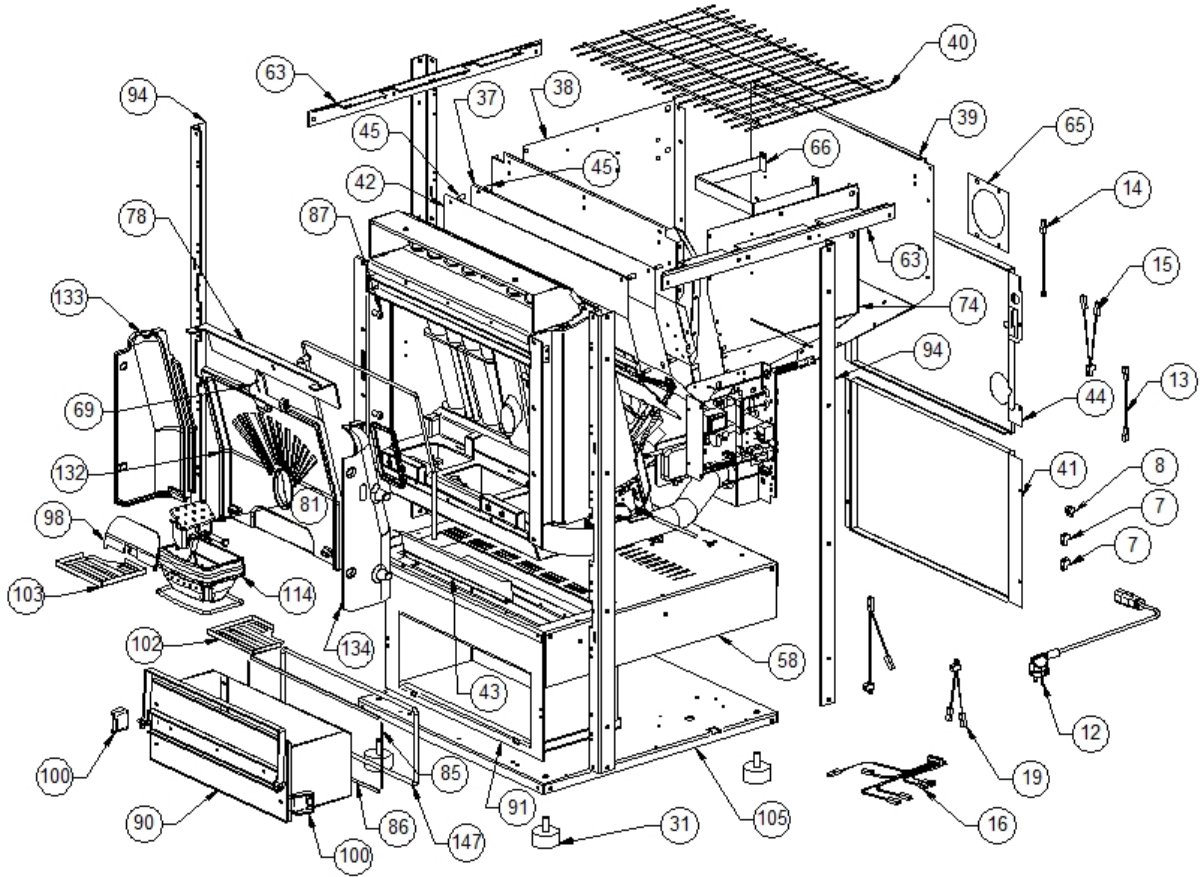

Image 		Code 	Description	Quantité dessin
25		002272546	AFFICHEUR LED	1
29		002272590	TÉLÉCOMMANDE	1
30		002273000	POMMEAU	1
31		002273003	PIED CAOUTCHOUC M10 50X25 mm	4
36		002276400	VITROCÉRAMIQUE	1
46		002277401	POMMEAU LAITON DORÉ	2
47		002277403	CHARNIÈRE COUVERCLE RÉSERVOIR NOIR	2
49		002277406	POIGNÉE LAITON TIROIR	1
50		002277408	SUPPORT MÂT ZINGUÉ	8
53		002277427	PLAQUETTE CHARNIÈRE	2
54		002277432	TIGE GUIDE COUVERCLE	1
55		002277433	SUPPORT TIGE COUVERCLE ZINGUÉ	1
60		002277549	CADRE BLOQUE-VITRE	4
64		002277710	PROTECTION ANGLES	2
67		002278053	ÉQUERRE GRILLE ÉTIRÉE ZINGUÉE	1
68		002278116	TIGE GUIDE RACLEURS	2
83		002303000	POIGNÉE	1
88		003277033	MÂT ALUMINIUM NOIR	4
89		003277052	COUVERTURE NOIR	2
92		003277225	DÉFLECTEUR AIR NOIR	1
93		003277226	DÉFLECTEUR AIR NOIR	1
95		003277400	RIVET 5X35 DORÉ	2
99		003277423	GRILLE PROTECTION NOIR	1
104		003277822	COUVERCLE RÉSERVOIR NOIR	1
106		003277826	PORTE NOIRE	1
107		003277836	PROFIL CARREAU NOIR	2
108		003277837	PROFIL CARREAUX NOIR	2
109		003277839	ÉQUERRE PORTE NOIRE	1
110		003278026	GRILLE FONTE NOIRE	1
112		003278094	GRILLE FONTE NOIRE	1
116		004274501	POIGNÉE BORDEAUX	1
118		004278100	ENSEMBLE PORTE ET FAÇADE NOIRE	1
121		006000827	RONDELLE ÉLASTIQUE 10 mm	1
122		006003200	FICHE 24X4 mm	1
124		006008600	DOUILLE	1
125		006273000	RESSORT	12
129		006277400	HEXAGONE POUR RÉGLAGE	1
130		006277401	PIVOT LAITON	1
131		006503001	RESSORT	2
135		007273000	CARREAU CÉRAMIQUE BORDEAUX	8
136		007273001	COUVERTURE CÉRAMIQUE BORDEAUX	1
141		009278200	TISONNIER	1
145		000006761	GARNITURE/TRESSE 4 mm	1
146		000006766	GARNITURE/TRESSE 8 mm	1
148		000006767	GARNITURE/TRESSE 8X2 mm	1
149		000006774	GARNITURE/TRESSE 10X2 mm	1