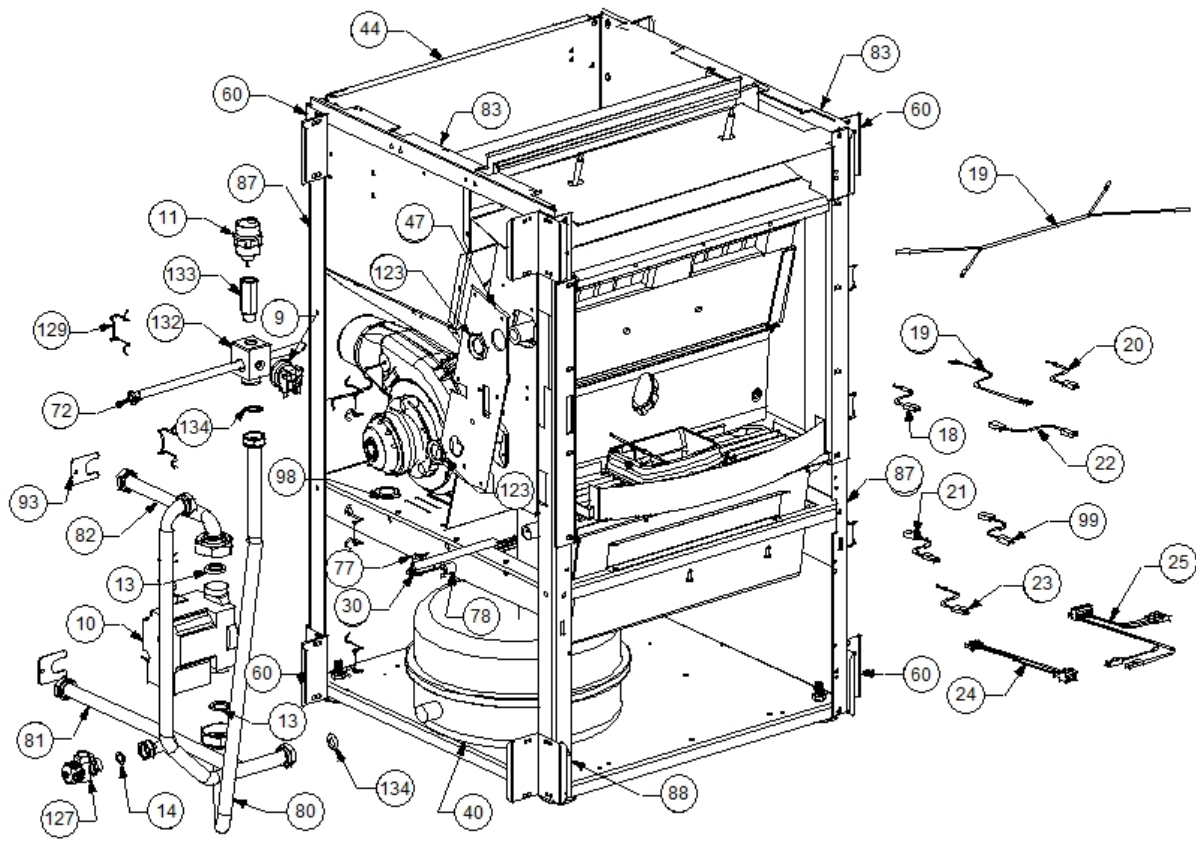

Image  	Code 	Description	Quantité dessin
6	002000569	SONDE 2000 mm	1
28	002271003	VENTILATEUR TANGENTIEL	1
42	002277025	FLANC RÉSERVOIR PELLET	1
43	002277026	FLANC RÉSERVOIR PELLET	1
44	002277027	PAROI POSTÉRIEURE RÉSERVOIR	1
45	002277043	GRILLE PROTECTION RÉSERVOIR	1
46	002277098	CARTER SYNOPTIQUE	1
50	002277150	SÉPARATEUR DE CHALEUR	1
51	002277151	BOÎTIER PROTECTION TANGENTIELLE	1
52	002277152	PAROI ANTÉRIEURE RÉSERVOIR ZINGUÉE	1
54	002277388	DOS PERFORÉ ZINGUÉ	1
60	002277408	SUPPORT MÂT ZINGUÉ	8
69	002277474	ÉQUERRE SUPPORT CHAUDIÈRE	1
70	002277475	ÉQUERRE SUPPORT CHAUDIÈRE	1
72	002277501	BULBE PORTE-THERMOSTAT	1
73	002277508	DOS ZINGUÉ	1
83	002277704	PROFIL CHÂSSIS ZINGUÉ	2
87	002277716	CORNIÈRE NOIRE	3
90	002278050	ÉQUERRE CARREAUX ZINGUÉE	1
91	002278167	TIGE RACLEURS	2
92	002278213	DIVISEUR BRASIER ACIER	1
104	003277065	CONVOYEUR AIR	1
108	003277411	PARE-FLAMME NOIR	1
109	003278017	BRASIER FONTE	1
113	003278046	ENSEMBLE CHAMBRE COMBUSTION NOIRE	1
114	003278049	ENSEMBLE CHAMBRE COMBUSTION NOIRE	1
120	004278009	PAROI FONTE	1