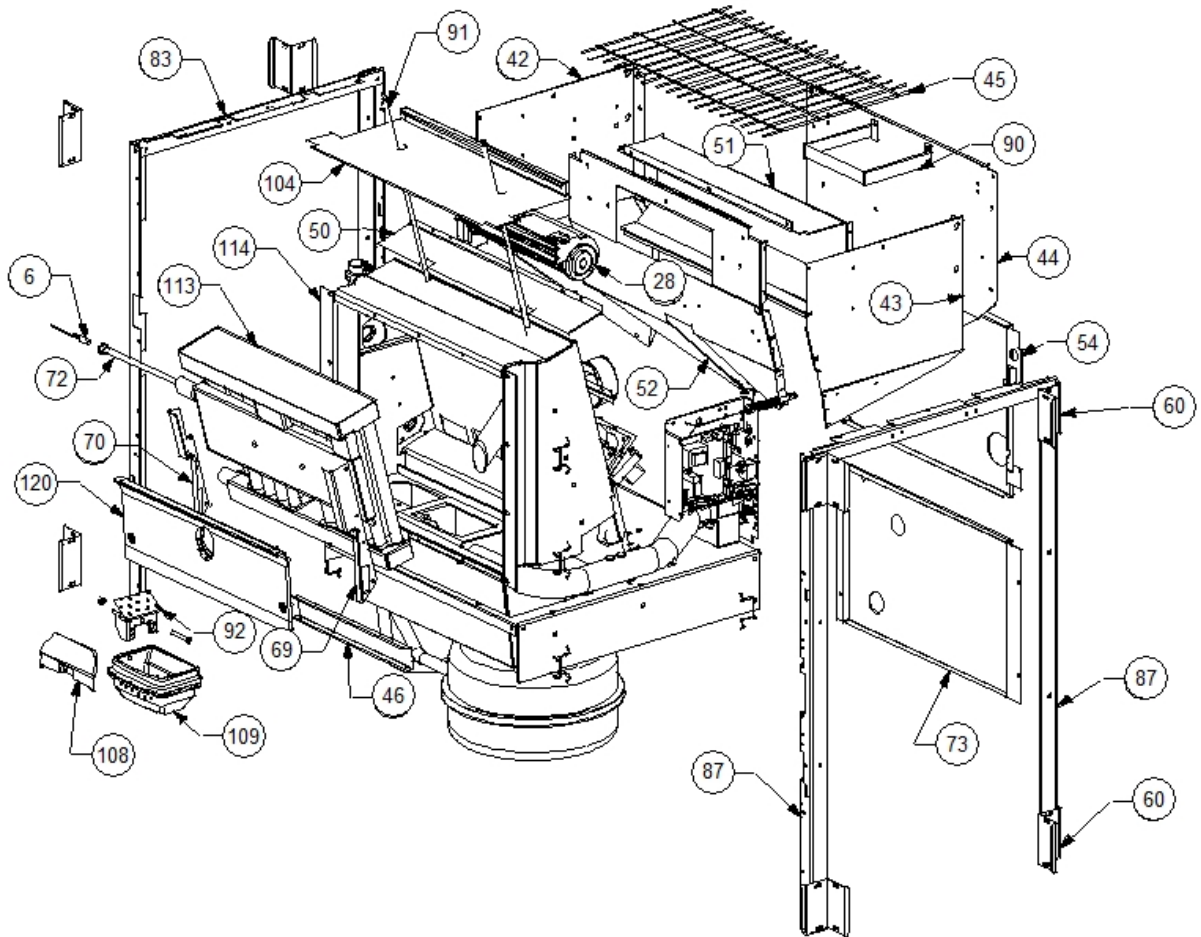

Image  	Code 	Description	Quantité dessin
6	002000569	SONDE 2000 mm	1
28	002271003	VENTILATEUR TANGENTIEL	1
42	002277025	FLANC RÉSERVOIR PELLET	1
43	002277026	FLANC RÉSERVOIR PELLET	1
44	002277027	PAROI POSTÉRIEURE RÉSERVOIR	1
45	002277043	GRILLE PROTECTION RÉSERVOIR	1
46	002277098	CARTER SYNOPTIQUE	1
50	002277150	SÉPARATEUR DE CHALEUR	1
51	002277151	BOÎTIER PROTECTION TANGENTIELLE	1
52	002277152	PAROI ANTÉRIEURE RÉSERVOIR ZINGUÉE	1
54	002277388	DOS PERFORÉ ZINGUÉ	1
60	002277408	SUPPORT MÂT ZINGUÉ	8
69	002277474	ÉQUERRE SUPPORT CHAUDIÈRE	1
70	002277475	ÉQUERRE SUPPORT CHAUDIÈRE	1
72	002277501	BULBE PORTE-THERMOSTAT	1
73	002277508	DOS ZINGUÉ	1
83	002277704	PROFIL CHÂSSIS ZINGUÉ	2
87	002277716	CORNIÈRE NOIRE	3
90	002278050	ÉQUERRE CARREAUX ZINGUÉE	1
91	002278167	TIGE RACLEURS	2
92	002278213	DIVISEUR BRASIER ACIER	1
104	003277065	CONVOYEUR AIR	1
108	003277411	PARE-FLAMME NOIR	1
109	003278017	BRASIER FONTE	1
113	003278046	ENSEMBLE CHAMBRE COMBUSTION NOIRE	1
114	003278049	ENSEMBLE CHAMBRE COMBUSTION NOIRE	1
120	004278009	PAROI FONTE	1