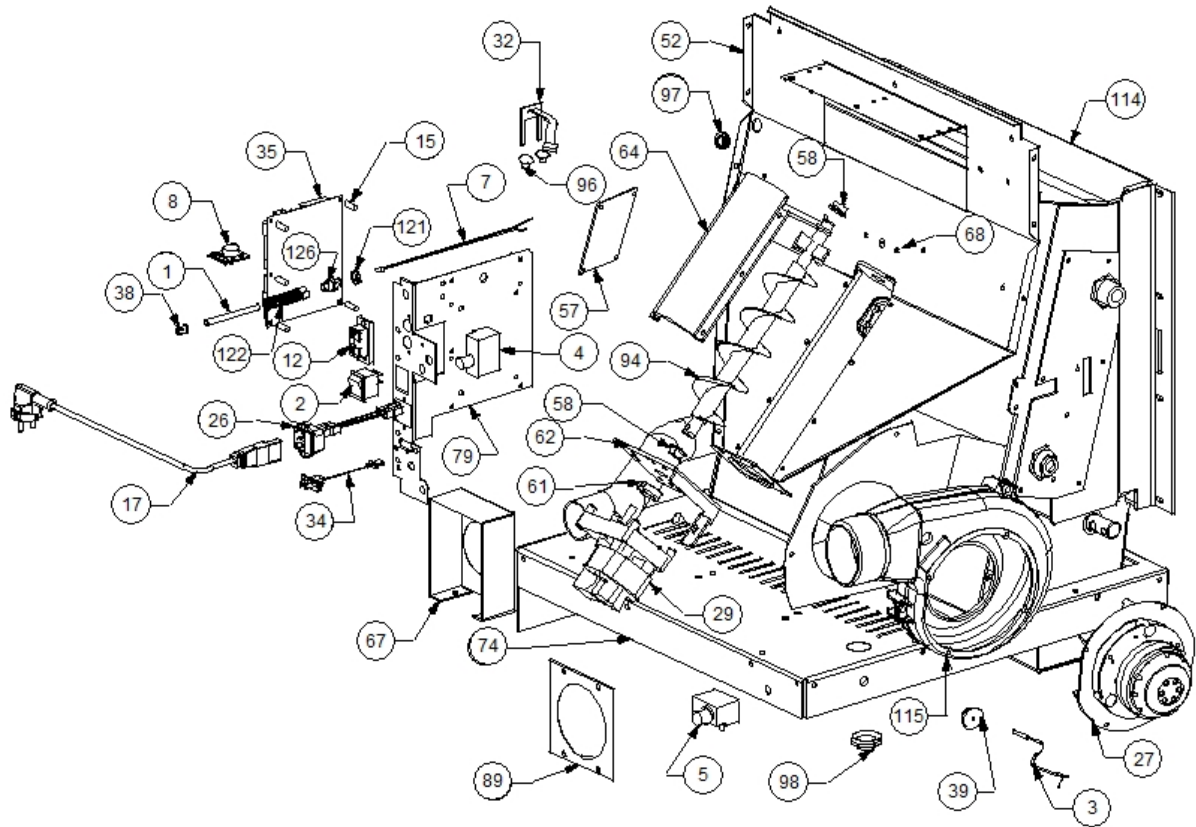

Image 		Code	Description	Quantité dessin
1		000006906	TUBE 8 mm	1
2		002000504	INTERRUPTEUR BIPOLAIRE	1
3		002000564	SONDE	1
4		002000566	THERMOSTAT À BULBE 85°C	1
5		002000567	THERMOSTAT À BULBE 100°C	1
7		002000570	SONDE 550 mm	1
8		002000586	CHRONOTHERMOSTAT	1
12		002001314	BORNE CAISSES	1
15		002006202	ENTRETOISE CARTE	5
17		002270002	CÂBLE D'ALIMENTATION	1
26		002270268	FICHE TRIPOLAIRE	1
27		002271001	MOTEUR SORTIE FUMÉE	1
29		002271009	MOTORÉDUCTEUR	1
32		002272515	CARTE ÉLECTRONIQUE	1
34		002272551	CÂBLE ÉLECTRIQUE	1
35		002272563	CARTE ÉLECTRONIQUE	1
38		002273005	CAPUCHON	1
39		002273006	TAMPON EN CAOUTCHOUC	1
52		002277152	PAROI ANTÉRIEURE RÉSERVOIR ZINGUÉE	1
57		002277404	COUVERCLE INSPECTION NOIR	1
58		002277405	DOUILLES BRIDÉES	2
61		002277410	BAGUE 30X10 mm	1
62		002277426	BRIDE BLOCAGE MOTORÉDUCTEUR	1
64		002277431	COUVERCLE SPIRALE	1
67		002277452	PROTECTION TUYAU D'ASPIRATION	1
68		002277462	ÉQUERRE THERMOSTAT	1
74		002277509	FOND INTERMÉDIAIRE ZINGUÉ	1
79		002277592	SUPPORT CARTE ÉLECTRONIQUE ZINGUÉ	1
89		002278004	BRIDE CENTRAGE TUYAU	1
94		002278401	SPIRALE PELLET	1
96		002303006	TAMPON EN CAOUTCHOUC	3
97		002311301	PASSE-CÂBLE	1
98		002493304	GARNITURE	1
114		003278049	ENSEMBLE CHAMBRE COMBUSTION NOIRE	1
115		003278070	COQUE FONTE NOIRE	1
121		006000710	"ÉCROU 1/8""	1
122		006000711	ÉCROU AVEC RESSORT	1
126		006008507	CORPS DROIT 1/8	1