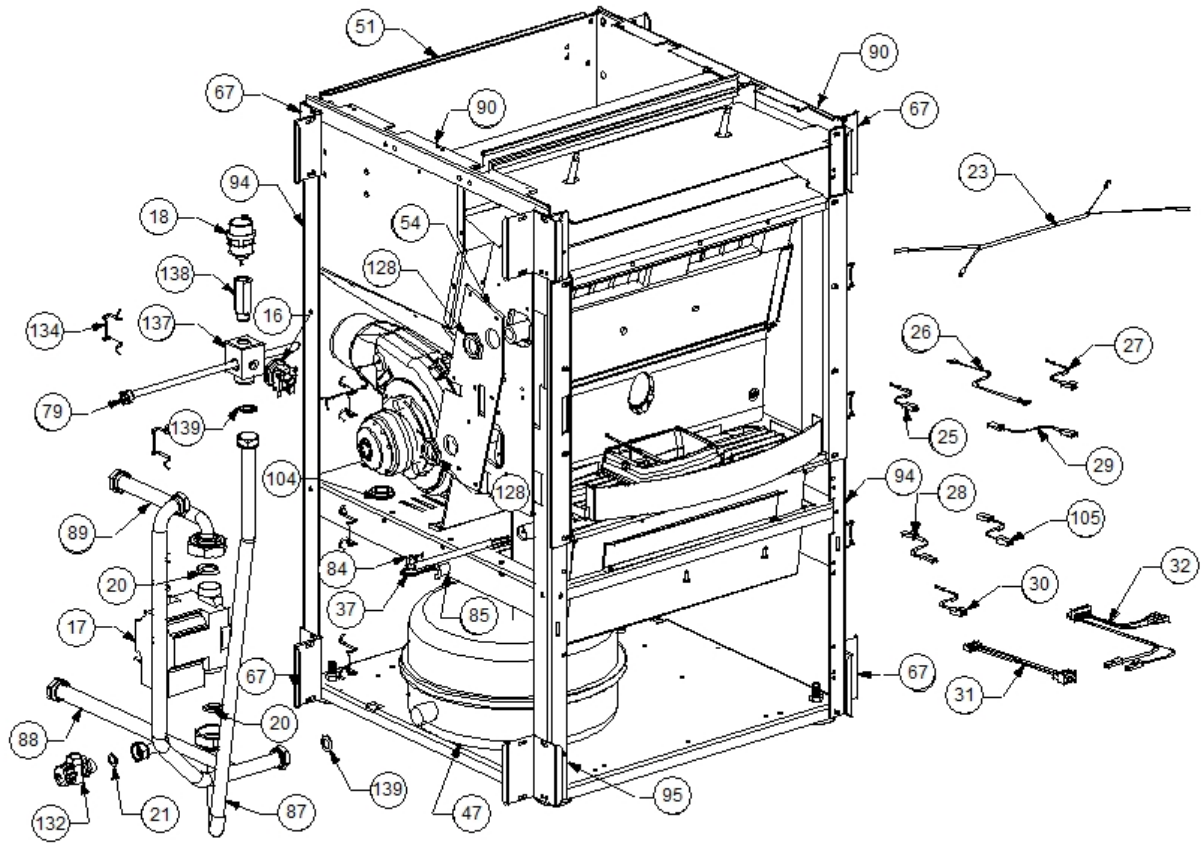

Image  	Code 	Description	Quantité dessin
4	000006762	GARNITURE/TRESSE 6 mm	1
5	000006762	GARNITURE/TRESSE 6 mm	1
13	002000569	SONDE 2000 mm	1
35	002271003	VENTILATEUR TANGENTIEL	1
49	002277025	FLANC RÉSERVOIR PELLET	1
50	002277026	FLANC RÉSERVOIR PELLET	1
51	002277027	PAROI POSTÉRIEURE RÉSERVOIR	1
52	002277043	GRILLE PROTECTION RÉSERVOIR	1
53	002277098	CARTER SYNOPTIQUE	1
57	002277150	SÉPARATEUR DE CHALEUR	1
58	002277151	BOÎTIER PROTECTION TANGENTIELLE	1
59	002277152	PAROI ANTÉRIEURE RÉSERVOIR ZINGUÉE	1
61	002277388	DOS PERFORÉ ZINGUÉ	1
67	002277408	SUPPORT MÂT ZINGUÉ	8
76	002277474	ÉQUERRE SUPPORT CHAUDIÈRE	1
77	002277475	ÉQUERRE SUPPORT CHAUDIÈRE	1
79	002277501	BULBE PORTE-THERMOSTAT	1
80	002277508	DOS ZINGUÉ	1
90	002277704	PROFIL CHÂSSIS ZINGUÉ	2
94	002277716	CORNIÈRE NOIRE	3
97	002278050	ÉQUERRE CARREAUX ZINGUÉE	1
98	002278167	TIGE RACLEURS	2
99	002278213	DIVISEUR BRASIER ACIER	1
110	003277065	CONVOYEUR AIR	1
114	003277411	PARE-FLAMME NOIR	1
115	003278017	BRASIER FONTE	1
117	003278046	ENSEMBLE CHAMBRE COMBUSTION NOIRE	1
118	003278049	ENSEMBLE CHAMBRE COMBUSTION NOIRE	1
124	004278009	PAROI FONTE	1