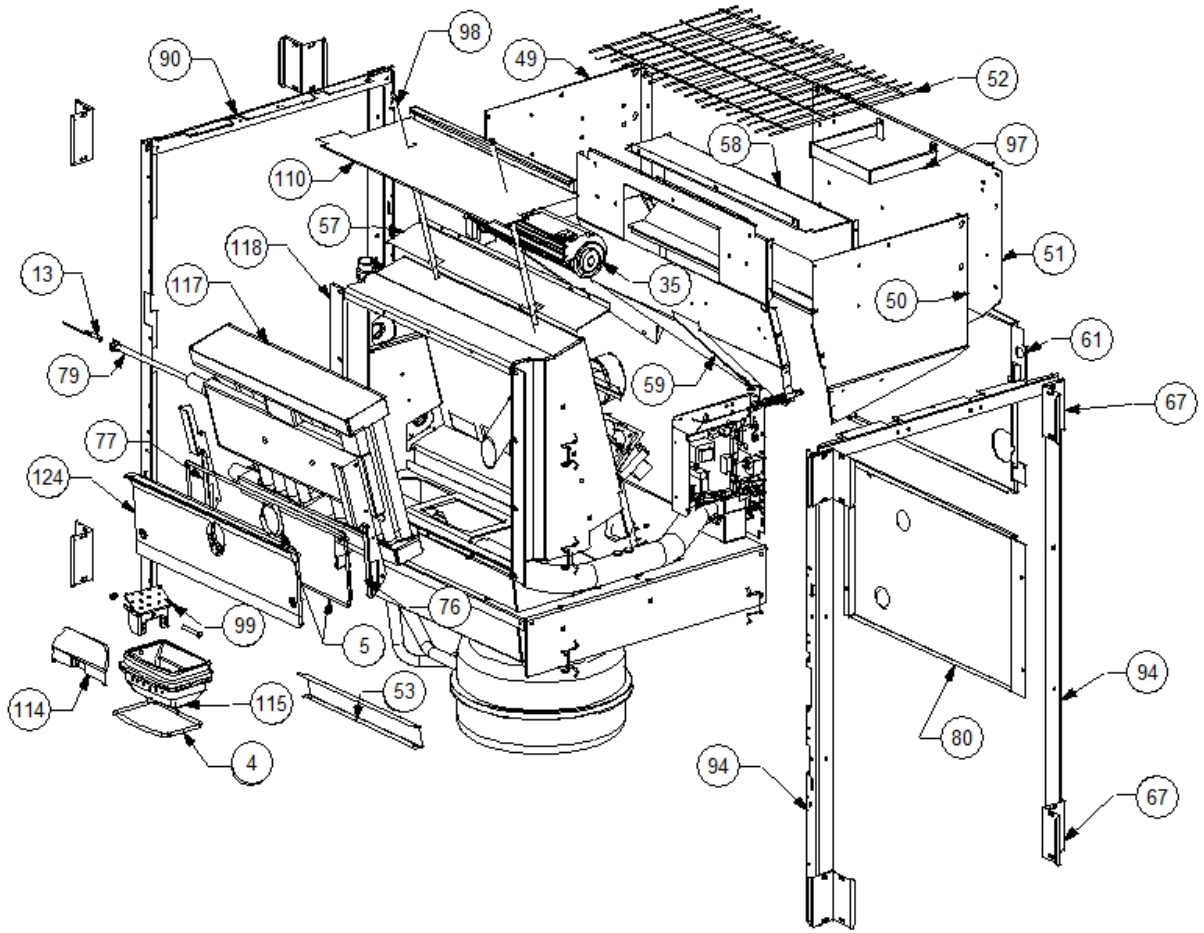

Image  	Code 	Description	Quantité dessin
3	000006761	GARNITURE/TRESSE 4 mm	1
6	000006766	GARNITURE/TRESSE 8 mm	1
7	000006767	GARNITURE/TRESSE 8X2 mm	1
38	002272502	TÉLÉCOMMANDE	1
40	002272546	AFFICHEUR LED	1
43	002273000	POMMEAU	1
44	002273003	PIED CAOUTCHOUC M10 50X25 mm	4
48	002276400	VITROCÉRAMIQUE	1
55	002277104	COUVERCLE RÉSERVOIR NOIR	1
56	002277105	FOND POÊLE NOIR	1
60	002277272	PORTE NOIRE	1
62	002277401	POMMEAU LAITON DORÉ	2
63	002277403	CHARNIÈRE COUVERCLE RÉSERVOIR NOIR	2
66	002277406	POIGNÉE LAITON TIROIR	1
70	002277427	PLAQUETTE CHARNIÈRE	2
72	002277432	TIGE GUIDE COUVERCLE	1
73	002277433	SUPPORT TIGE COUVERCLE ZINGUÉ	1
83	002277549	CADRE BLOQUE-VITRE	4
91	002277710	PROTECTION ANGLES	2
92	002277714	PROFIL CARREAU NOIR	2
93	002277715	PROFIL CARREAUX NOIR	2
101	002303000	POIGNÉE	1
106	003277029	TIROIR CENDRES ZINGUÉ	1
107	003277033	MÂT ALUMINIUM NOIR	4
108	003277034	DÉFLECTEUR AIR VITRE NOIR	1
109	003277052	COUVERTURE NOIR	2
111	003277400	RIVET 5X35 DORÉ	2
116	003278026	GRILLE FONTE NOIRE	1
120	003278094	GRILLE FONTE NOIRE	1
122	004274501	POIGNÉE BORDEAUX	1
125	004278079	ENSEMBLE PORTE ET FAÇADE NOIRE	1
129	006000827	RONDELLE ÉLASTIQUE 10 mm	1
130	006003200	FICHE 24X4 mm	1
133	006008600	DOUILLE	1
135	006277400	HEXAGONE POUR RÉGLAGE	1
136	006277401	PIVOT LAITON	1
140	007273000	CARREAU CÉRAMIQUE BORDEAUX	8
141	007273001	COUVERTURE CÉRAMIQUE BORDEAUX	1
146	009278200	TISONNIER	1
147	009278201	CLÉ HEXAGONALE	1