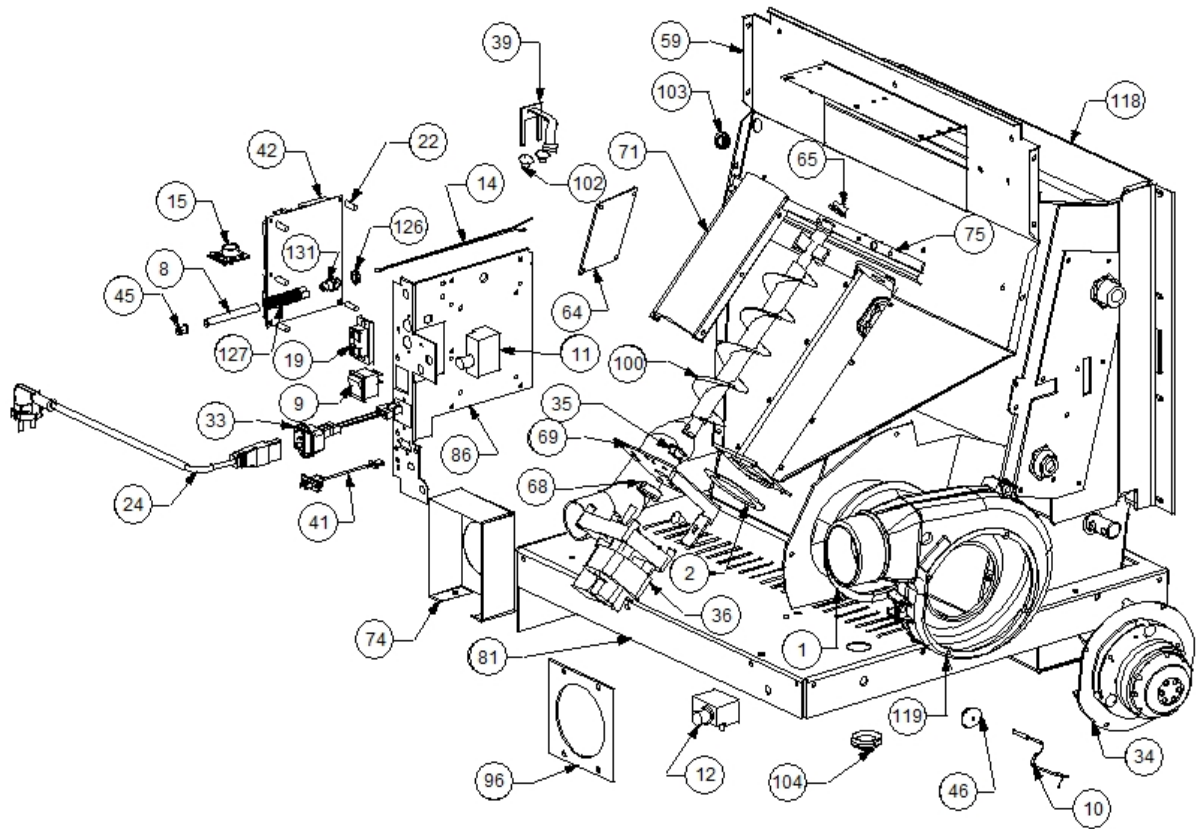

Image 		Code 	Description	Quantité dessin
1		000006760	GARNITURE/TRESSE 10X3 mm	1
2		000006760	GARNITURE/TRESSE 10X3 mm	1
8		000006906	TUBE 8 mm	1
9		002000504	INTERRUPTEUR BIPOLAIRE	1
10		002000564	SONDE	1
11		002000566	THERMOSTAT À BULBE 85°C	1
12		002000567	THERMOSTAT À BULBE 100°C	1
14		002000570	SONDE 550 mm	1
15		002000586	CHRONOTHERMOSTAT	1
19		002001314	BORNE CAISSES	1
22		002006202	ENTRETOISE CARTE	5
24		002270002	CÂBLE D'ALIMENTATION	1
33		002270268	FICHE TRIPOLAIRE	1
34		002271001	MOTEUR SORTIE FUMÉE	1
35		002271003	VENTILATEUR TANGENTIEL	1
36		002271009	MOTORÉDUCTEUR	1
39		002272515	CARTE ÉLECTRONIQUE	1
41		002272551	CÂBLE ÉLECTRIQUE	1
42		002272563	CARTE ÉLECTRONIQUE	1
45		002273005	CAPUCHON	1
46		002273006	TAMPON EN CAOUTCHOUC	1
59		002277152	PAROI ANTÉRIEURE RÉSERVOIR ZINGUÉE	1
64		002277404	COUVERCLE INSPECTION NOIR	1
65		002277405	DOUILLES BRIDÉES	2
68		002277410	BAGUE 30X10 mm	1
69		002277426	BRIDE BLOCAGE MOTORÉDUCTEUR	1
71		002277431	COUVERCLE SPIRALE	1
74		002277452	PROTECTION TUYAU D'ASPIRATION	1
75		002277462	ÉQUERRE THERMOSTAT	1
81		002277509	FOND INTERMÉDIAIRE ZINGUÉ	1
86		002277592	SUPPORT CARTE ÉLECTRONIQUE ZINGUÉ	1
96		002278004	BRIDE CENTRAGE TUYAU	1
100		002278401	SPIRALE PELLET	1
102		002303006	TAMPON EN CAOUTCHOUC	3
103		002311301	PASSE-CÂBLE	1
104		002493304	GARNITURE	1
118		003278049	ENSEMBLE CHAMBRE COMBUSTION NOIRE	1
119		003278070	COQUE FONTE NOIRE	1
126		006000710	"ÉCROU 1/8""	1
127		006000711	ÉCROU AVEC RESSORT	1
131		006008507	CORPS DROIT 1/8	1