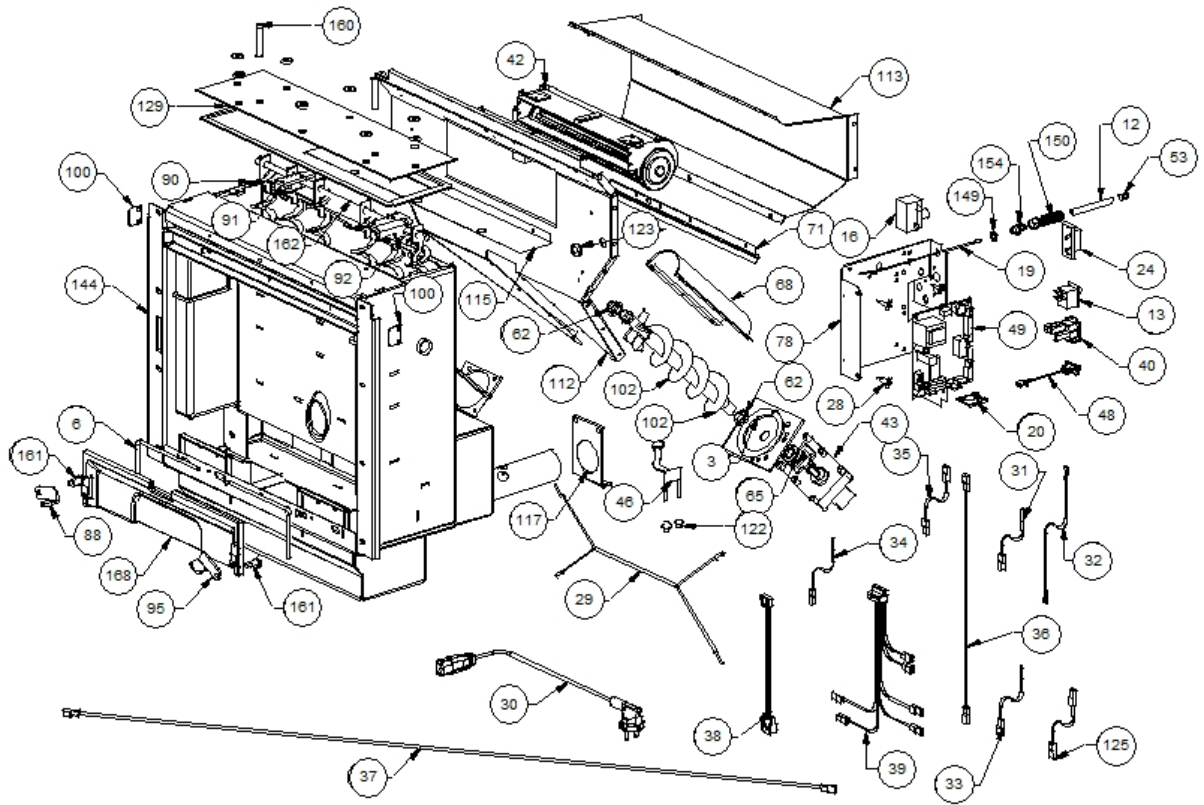

Image 		Code 	Description	Quantité dessin
3		000006760	GARNITURE/TRESSE 10X3 mm	1
6		000006763	GARNITURE/TRESSE 6 mm	1
12		000006906	TUBE 8 mm	1
13		002000504	INTERRUPTEUR BIPOLAIRE	1
16		002000566	THERMOSTAT À BULBE 85°C	1
19		002000570	SONDE 550 mm	1
20		002000586	CHRONOTHERMOSTAT	1
24		002001314	BORNE CAISSES	1
28		002006202	ENTRETOISE CARTE	5
29		002270001	CÂBLE D'ALIMENTATION	1
30		002270002	CÂBLE D'ALIMENTATION	1
31		002270026	CÂBLE ÉLECTRIQUE	1
32		002270028	CÂBLE ÉLECTRIQUE	1
33		002270030	CÂBLE ÉLECTRIQUE	1
34		002270034	CÂBLE ÉLECTRIQUE	1
35		002270050	CÂBLE ÉLECTRIQUE	1
36		002270058	CÂBLE ÉLECTRIQUE	1
37		002270060	CÂBLE ÉLECTRIQUE	1
38		002270250	CÂBLAGE ÉLECTRIQUE	1
39		002270252	CÂBLAGE ÉLECTRIQUE	1
40		002270268	FICHE TRIPOLAIRE	1
42		002271003	VENTILATEUR TANGENTIEL	1
43		002271009	MOTORÉDUCTEUR	1
46		002272515	CARTE ÉLECTRONIQUE	1
48		002272551	CÂBLE ÉLECTRIQUE	1
49		002272563	CARTE ÉLECTRONIQUE	1
53		002273005	CAPUCHON	1
62		002277405	DOUILLES BRIDÉES	2
65		002277410	BAGUE 30X10 mm	1
68		002277431	COUVERCLE SPIRALE	1
71		002277462	ÉQUERRE THERMOSTAT	1
78		002277592	SUPPORT CARTE ÉLECTRONIQUE ZINGUÉ	1
88		002278168	VERROU BLOQUE-FONTE	1
90		002278250	TURBULATEUR	6
91		002278251	ÉQUERRE TIGE RACLEURS	1
92		002278252	ÉQUERRE TIGE RACLEURS	1
95		002278271	VERROU BLOQUE-FONTE	1
100		002278338	ÉQUERRE AIR VITRE ZINGUÉE	2
102		002278401	SPIRALE PELLET	1
112		002278808	PAROI ANTÉRIEURE RÉSERVOIR ZINGUÉE	1
113		002278817	BOÎTIER PROTECTION TANGENTIELLE ZINGUÉE	1
115		002278819	SÉPARATEUR DE CHALEUR ZINGUÉ	1
117		002278843	ÉTRIER CHAMBRE COMBUSTION ZINGUÉE	1
122		002303006	TAMPON EN CAOUTCHOUC	5
123		002311301	PASSE-CÂBLE	1
125		002500040	CÂBLE ÉLECTRIQUE	1
129		003277195	COUVERCLE INSPECTION NOIR	1
144		003278149	ENSEMBLE CHAMBRE COMBUSTION NOIRE	1
149		006000710	"ÉCROU 1/8""	1
150		006000711	ÉCROU AVEC RESSORT	1
154		006008507	CORPS DROIT 1/8	1
160		006277011	PIVOT M10 10 mm	2
161		006277023	PIVOT ACIER	2
162		006277029	PIVOT	1
168		007270097	PAROI FONTE	1