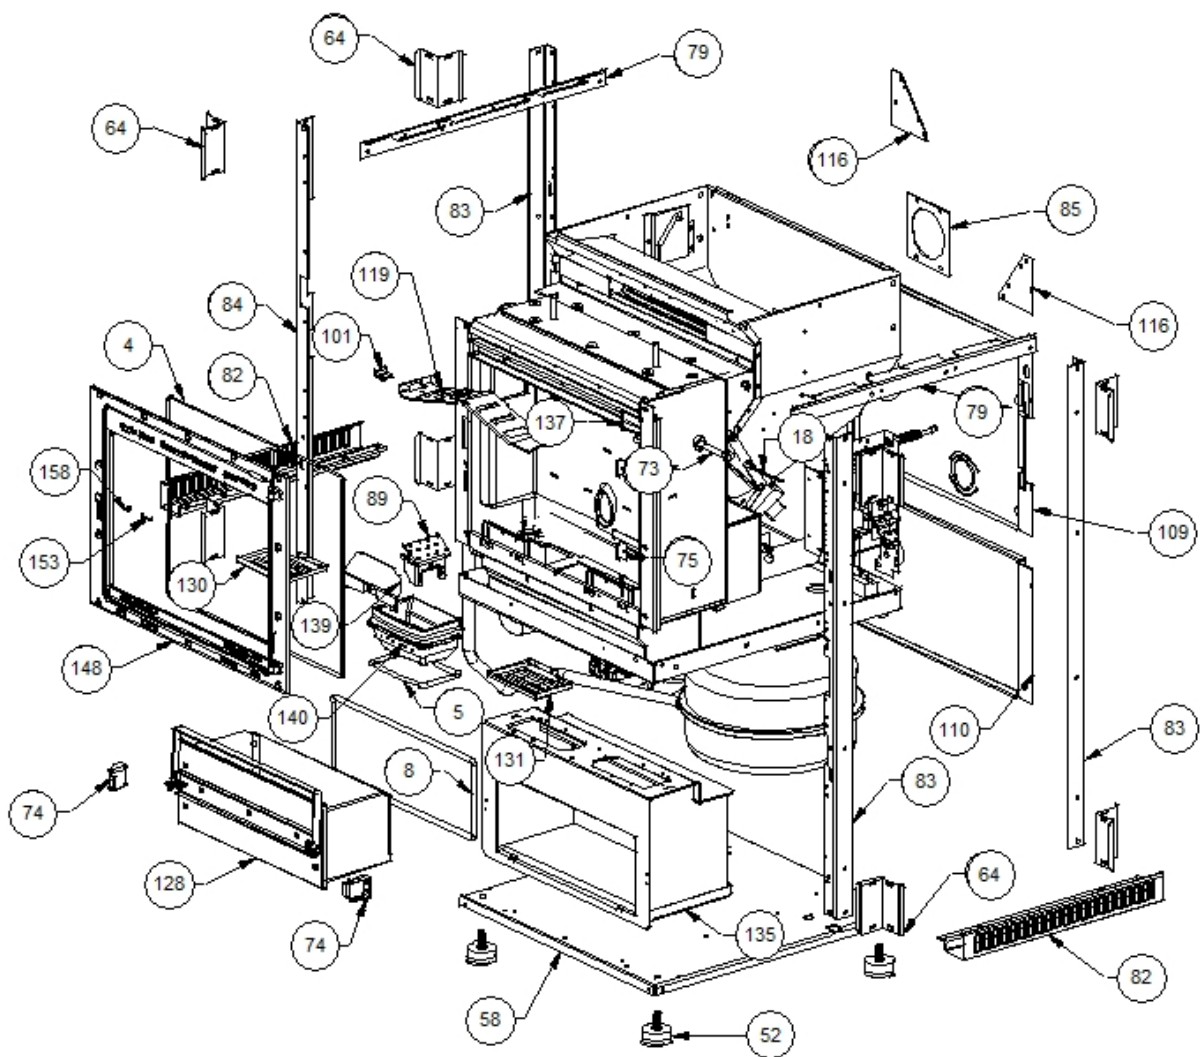

Image  	Code 	Description	Quantité dessin
4	000006761	GARNITURE/TRESSE 4 mm	1
5	000006762	GARNITURE/TRESSE 6 mm	1
8	000006766	GARNITURE/TRESSE 8 mm	1
18	002000569	SONDE 2000 mm	1
52	002273003	PIED CAOUTCHOUC M10 50X25 mm	4
58	002277105	FOND POÊLE NOIR	1
64	002277408	SUPPORT MÂT ZINGUÉ	8
73	002277501	BULBE PORTE-THERMOSTAT	1
74	002277527	ÉTRIER BLOQUE-TIROIR NOIR	2
75	002277549	CADRE BLOQUE-VITRE	4
79	002277704	PROFIL CHÂSSIS ZINGUÉ	2
82	002277715	PROFIL CARREAUX NOIR	2
83	002277716	CORNIÈRE NOIRE	3
84	002277725	CORNIÈRE NOIRE	1
85	002278004	BRIDE CENTRAGE TUYAU	1
89	002278213	DIVISEUR BRASIER ACIER	1
101	002278358	PLAQUE PARE-FLAMME	1
109	002278805	DOS PERFORÉ ZINGUÉ	1
110	002278806	DOS ZINGUÉ	1
116	002278837	PLAQUE ZINGUÉE	2
119	002279018	CARTER FLAMME	1
128	003277090	TIROIR CENDRES NOIR	1
130	003277196	TIROIR CENDRES NOIR	1
131	003277197	TIROIR CENDRES NOIR	1
135	003277275	ENSEMBLE CHAMBRE TIROIR CENDRES NOIR	1
137	003277408	RIVET CHROMÉ	2
139	003277411	PARE-FLAMME NOIR	1
140	003278017	BRASIER FONTE	1
148	004278100	ENSEMBLE PORTE ET FAÇADE NOIRE	1
153	006003200	FICHE 24X4 mm	1
158	006008600	DOUILLE	1