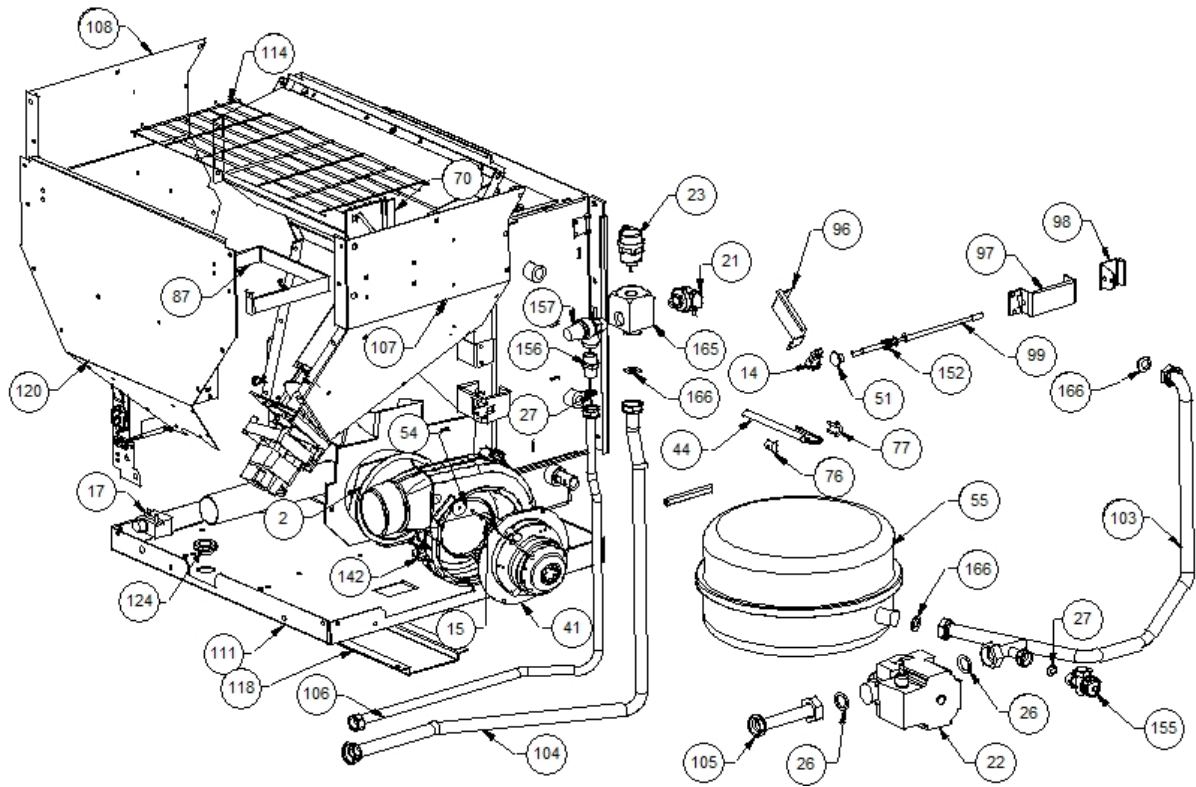

Image  	Code 	Description	Quantité dessin
4	000006761	GARNITURE/TRESSE 4 mm	1
5	000006762	GARNITURE/TRESSE 6 mm	1
8	000006766	GARNITURE/TRESSE 8 mm	1
18	002000569	SONDE 2000 mm	1
52	002273003	PIED CAOUTCHOUC M10 50X25 mm	4
58	002277105	FOND POÊLE NOIR	1
64	002277408	SUPPORT MÂT ZINGUÉ	8
73	002277501	BULBE PORTE-THERMOSTAT	1
74	002277527	ÉTRIER BLOQUE-TIROIR NOIR	2
75	002277549	CADRE BLOQUE-VITRE	4
79	002277704	PROFIL CHÂSSIS ZINGUÉ	2
82	002277715	PROFIL CARREAUX NOIR	2
83	002277716	CORNIÈRE NOIRE	3
84	002277725	CORNIÈRE NOIRE	1
85	002278004	BRIDE CENTRAGE TUYAU	1
89	002278213	DIVISEUR BRASIER ACIER	1
101	002278358	PLAQUE PARE-FLAMME	1
109	002278805	DOS PERFORÉ ZINGUÉ	1
110	002278806	DOS ZINGUÉ	1
116	002278837	PLAQUE ZINGUÉE	2
119	002279018	CARTER FLAMME	1
128	003277090	TIROIR CENDRES NOIR	1
130	003277196	TIROIR CENDRES NOIR	1
131	003277197	TIROIR CENDRES NOIR	1
135	003277275	ENSEMBLE CHAMBRE TIROIR CENDRES NOIR	1
137	003277408	RIVET CHROMÉ	2
139	003277411	PARE-FLAMME NOIR	1
140	003278017	BRASIER FONTE	1
148	004278100	ENSEMBLE PORTE ET FAÇADE NOIRE	1
153	006003200	FICHE 24X4 mm	1
158	006008600	DOUILLE	1