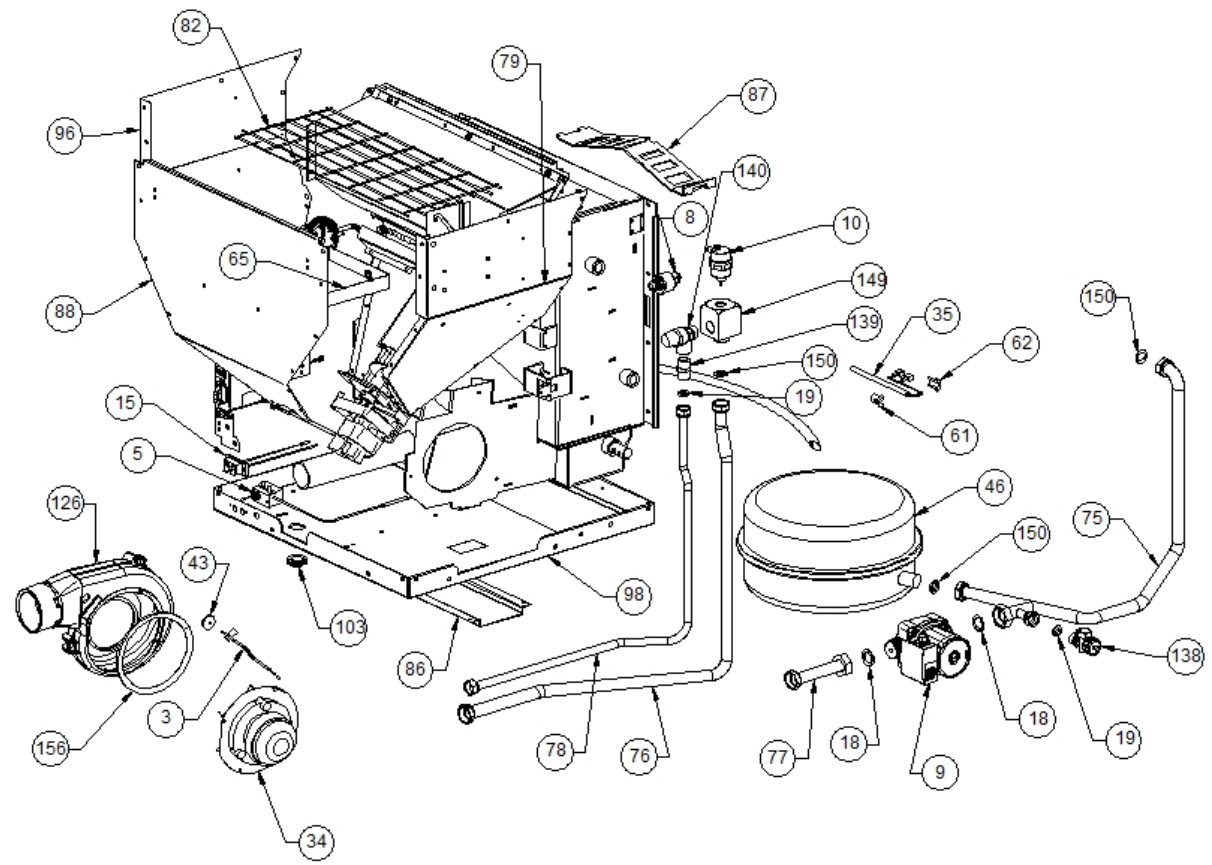

Image 		Code	Description	Quantité dessin
41		002273003	PIED CAOUTCHOUC M10 50X25 mm	4
52		002277408	SUPPORT MÂT ZINGUÉ	8
57		002277433	SUPPORT TIGE COUVERCLE ZINGUÉ	1
63		002277704	PROFIL CHÂSSIS ZINGUÉ	2
64		002278004	BRIDE CENTRAGE TUYAU	1
73		002278358	PLAQUE PARE-FLAMME	1
80		002278806	DOS ZINGUÉ	1
84		002278837	PLAQUE ZINGUÉE	2
92		002279713	DIVISEUR BRASIER ACIER	1
93		002279933	SUPPORT FLANC ZINGUÉ	2
99		002287009	DOS PERFORÉ ZINGUÉ	1
106		003277090	TIROIR CENDRES NOIR	1
108		003277196	TIROIR CENDRES NOIR	1
109		003277197	TIROIR CENDRES NOIR	1
113		003277275	ENSEMBLE CHAMBRE TIROIR CENDRES NOIR	1
114		003277295	CORNIÈRE GAUCHE NOIRE	1
115		003277368	CORNIÈRE NOIRE	3
117		003277411	PARE-FLAMME NOIR	1
118		003277471	ÉTRIER TIROIR CENDRES NOIR	2
122		003277823	FOND NOIR	1
128		003278199	BRASIER FONTE	1
146		006277075	PIVOT ACIER	1
157		000006762	GARNITURE/TRESSE 6 mm	1
160		000006766	GARNITURE/TRESSE 8 mm	1
165		000006776	GARNITURE/TRESSE 6X2 mm	2

[www.pieces-de-poele.com](http://www.pieces-de-poele.com)

Image  	Code 	Description 	Quantité dessin
1	000006906	TUBE 8 mm	1
2	002000504	INTERRUPTEUR BIPOLAIRE	1
4	002000566	THERMOSTAT À BULBE 85°C	1
6	002000570	SONDE 550 mm	1
7	002000589	PRESSOSTAT	1
11	002000705	SONDE	1
12	002001304	CONNECTEUR	1
13	002001313	CONNECTEUR	4
14	002001321	CONNECTEUR	1
15	002001324	CONNECTEUR	2
16	002001663	BORNIER	1