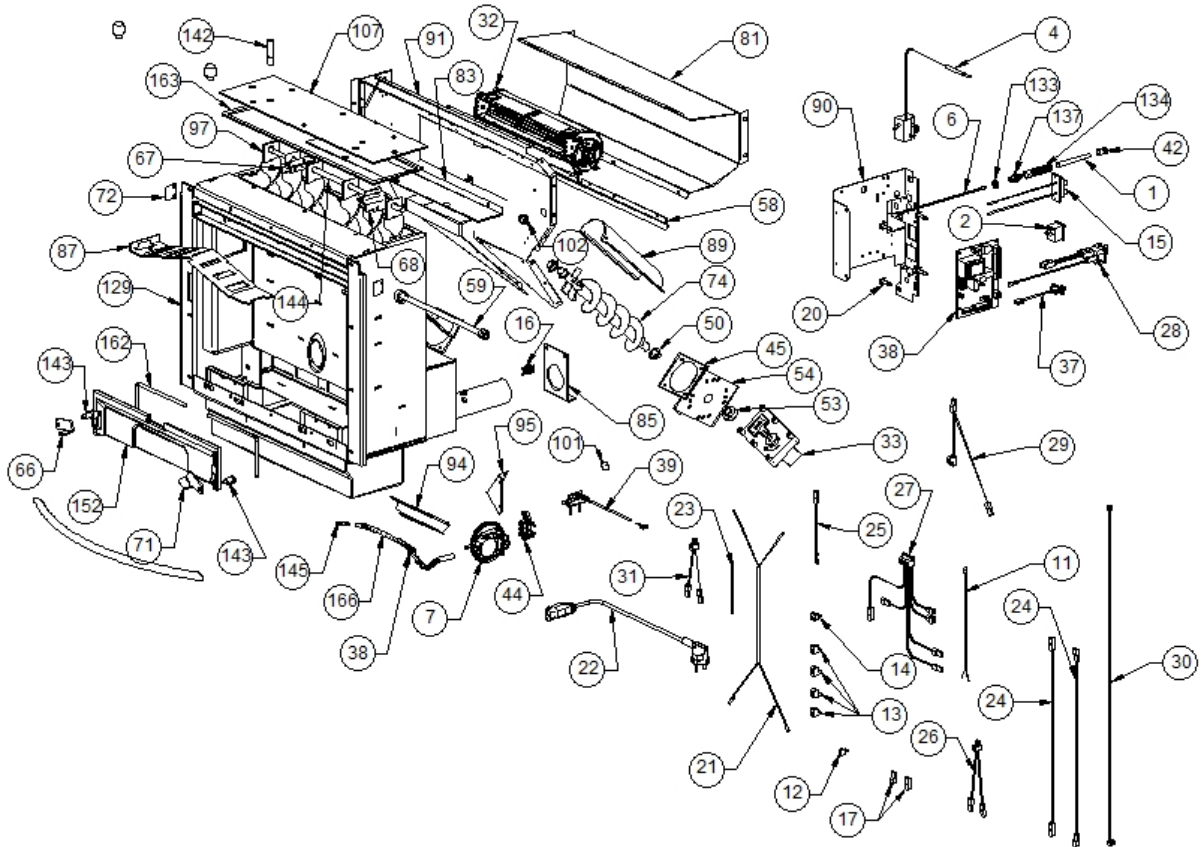

Image 		Code	Description	Quantité dessin
41		002273003	PIED CAOUTCHOUC M10 50X25 mm	4
52		002277408	SUPPORT MÂT ZINGUÉ	8
57		002277433	SUPPORT TIGE COUVERCLE ZINGUÉ	1
63		002277704	PROFIL CHÂSSIS ZINGUÉ	2
64		002278004	BRIDE CENTRAGE TUYAU	1
73		002278358	PLAQUE PARE-FLAMME	1
80		002278806	DOS ZINGUÉ	1
84		002278837	PLAQUE ZINGUÉE	2
92		002279713	DIVISEUR BRASIER ACIER	1
93		002279933	SUPPORT FLANC ZINGUÉ	2
99		002287009	DOS PERFORÉ ZINGUÉ	1
106		003277090	TIROIR CENDRES NOIR	1
108		003277196	TIROIR CENDRES NOIR	1
109		003277197	TIROIR CENDRES NOIR	1
113		003277275	ENSEMBLE CHAMBRE TIROIR CENDRES NOIR	1
114		003277295	CORNIÈRE GAUCHE NOIRE	1
115		003277368	CORNIÈRE NOIRE	3
117		003277411	PARE-FLAMME NOIR	1
118		003277471	ÉTRIER TIROIR CENDRES NOIR	2
122		003277823	FOND NOIR	1
128		003278199	BRASIER FONTE	1
146		006277075	PIVOT ACIER	1
157		000006762	GARNITURE/TRESSE 6 mm	1
160		000006766	GARNITURE/TRESSE 8 mm	1
165		000006776	GARNITURE/TRESSE 6X2 mm	2

[www.pieces-de-poele.com](http://www.pieces-de-poele.com)

Image  	Code 	Description 	Quantité dessin
1	000006906	TUBE 8 mm	1
2	002000504	INTERRUPTEUR BIPOLAIRE	1
4	002000566	THERMOSTAT À BULBE 85°C	1
6	002000570	SONDE 550 mm	1
7	002000589	PRESSOSTAT	1
11	002000705	SONDE	1
12	002001304	CONNECTEUR	1
13	002001313	CONNECTEUR	4
14	002001321	CONNECTEUR	1
15	002001324	CONNECTEUR	2
16	002001663	BORNIER	1