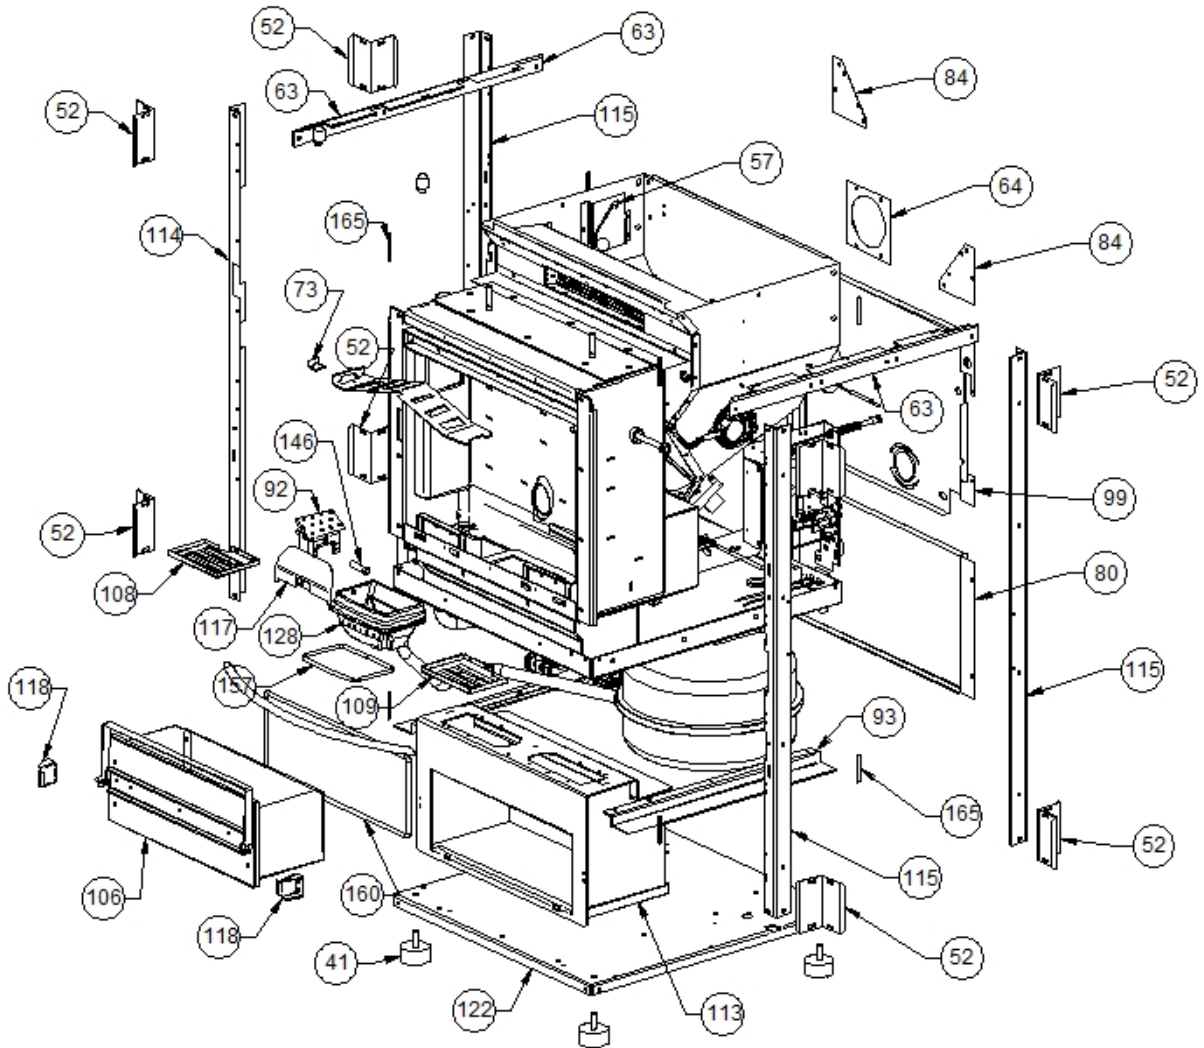

Image 		Code	Description	Quantité dessin
41		002273003	PIED CAOUTCHOUC M10 50X25 mm	4
52		002277408	SUPPORT MÂT ZINGUÉ	8
57		002277433	SUPPORT TIGE COUVERCLE ZINGUÉ	1
63		002277704	PROFIL CHÂSSIS ZINGUÉ	2
64		002278004	BRIDE CENTRAGE TUYAU	1
73		002278358	PLAQUE PARE-FLAMME	1
80		002278806	DOS ZINGUÉ	1
84		002278837	PLAQUE ZINGUÉE	2
92		002279713	DIVISEUR BRASIER ACIER	1
93		002279933	SUPPORT FLANC ZINGUÉ	2
99		002287009	DOS PERFORÉ ZINGUÉ	1
106		003277090	TIROIR CENDRES NOIR	1
108		003277196	TIROIR CENDRES NOIR	1
109		003277197	TIROIR CENDRES NOIR	1
113		003277275	ENSEMBLE CHAMBRE TIROIR CENDRES NOIR	1
114		003277295	CORNIÈRE GAUCHE NOIRE	1
115		003277368	CORNIÈRE NOIRE	3
117		003277411	PARE-FLAMME NOIR	1
118		003277471	ÉTRIER TIROIR CENDRES NOIR	2
122		003277823	FOND NOIR	1
128		003278199	BRASIER FONTE	1
146		006277075	PIVOT ACIER	1
157		000006762	GARNITURE/TRESSE 6 mm	1
160		000006766	GARNITURE/TRESSE 8 mm	1
165		000006776	GARNITURE/TRESSE 6X2 mm	2

[www.pieces-de-poele.com](http://www.pieces-de-poele.com)

Image  	Code 	Description 	Quantité dessin
1	000006906	TUBE 8 mm	1
2	002000504	INTERRUPTEUR BIPOLAIRE	1
4	002000566	THERMOSTAT À BULBE 85°C	1
6	002000570	SONDE 550 mm	1
7	002000589	PRESSOSTAT	1
11	002000705	SONDE	1
12	002001304	CONNECTEUR	1
13	002001313	CONNECTEUR	4
14	002001321	CONNECTEUR	1
15	002001324	CONNECTEUR	2
16	002001663	BORNIER	1