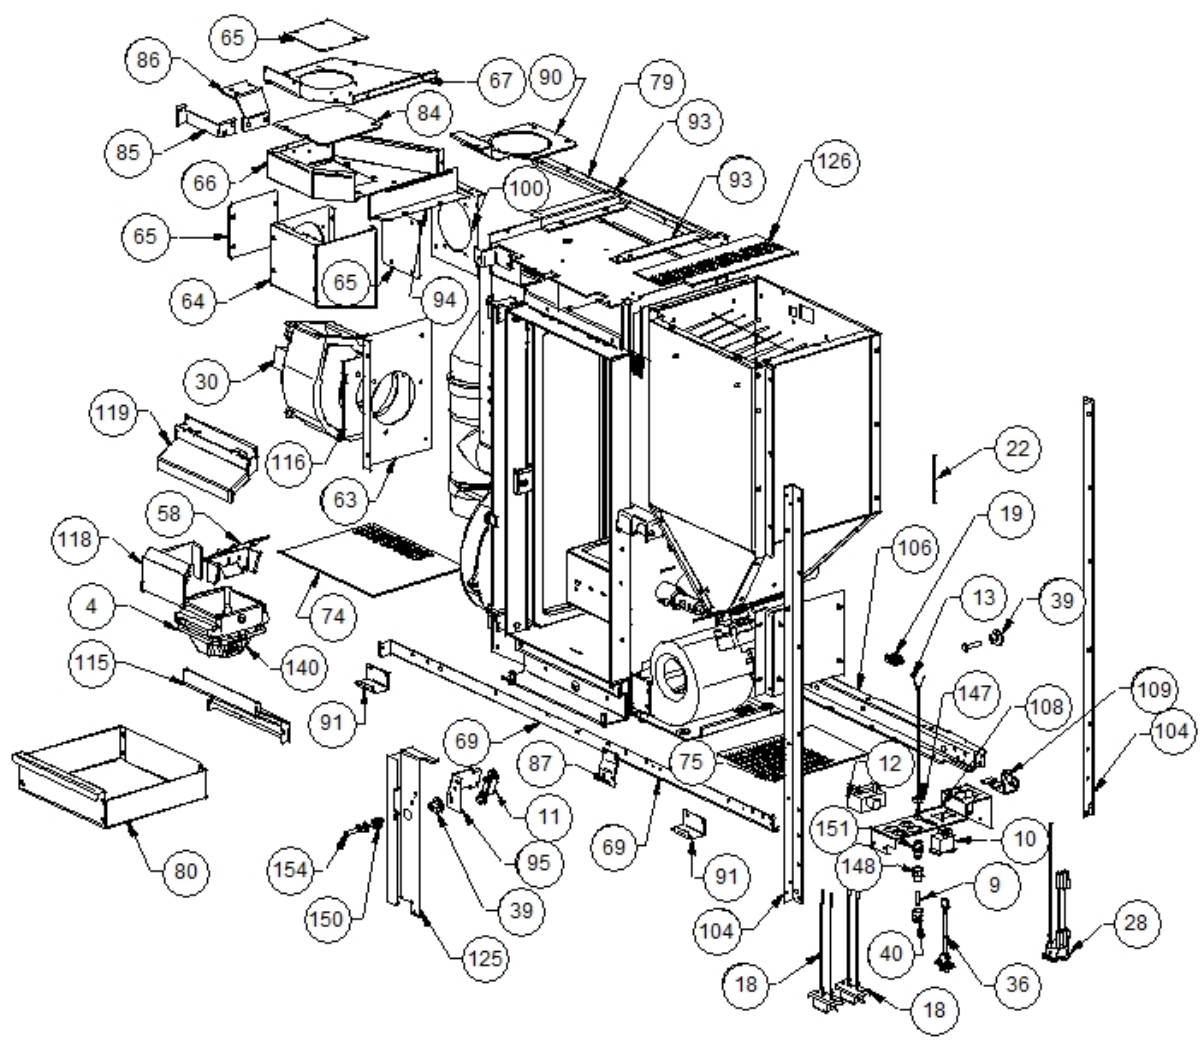

Image 		Code 	Description	Quantité dessin
4		000006762	GARNITURE/TRESSE 6 mm	1
9		000006906	TUBE 8 mm	1
10		002000504	INTERRUPTEUR BIPOLAIRE	1
11		002000538	MICRORUPTEUR AVEC LEVIER	1
12		002000566	THERMOSTAT À BULBE 85°C	1
13		002000570	SONDE 550 mm	1
18		002001324	CONNECTEUR	2
19		002001663	BORNIER	1
22		002270040	CÂBLE ÉLECTRIQUE	1
28		002270298	FICHE TRIPOLAIRE	1
30		002271018	MOTEUR CENTRIFUGE	1
36		002272551	CÂBLE ÉLECTRIQUE	1
39		002273001	POMMEAU	3
40		002273005	CAPUCHON	1
58		002278184	DIVISEUR BRASIER ACIER	1
63		002279214	BRIDE MOTEUR CANALISATION ZINGUÉE	1
64		002279216	BOÎTIER CANALISATION ZINGUÉ	1
65		002279217	BRIDE AIR CANALISATION ZINGUÉE	3
66		002279218	CARTER CANALISATION ZINGUÉE	1
67		002279219	FERMETURE CANALISATION ZINGUÉE	1
69		002279222	PROFIL ZINGUÉ	1
74		002279229	GRILLE ÉTIRÉE ZINGUÉE	1
75		002279230	GRILLE ÉTIRÉE ZINGUÉE	1
79		002279239	PROFIL ZINGUÉ	1
80		002279243	TIROIR CENDRES ZINGUÉ	1
84		002279257	FERMETURE CARTER CANALISATION ZINGUÉE	1
85		002279258	ÉTRIER FLANC ZINGUÉ	1
86		002279260	ÉTRIER COUVERCLE FONTE ZINGUÉ	1
87		002279262	ÉQUERRE FLANC	1
90		002279266	PLAQUE ZINGUÉE	1
91		002279267	ÉQUERRE FLANC ZINGUÉE	2
93		002279269	ÉTRIER COUVERCLE FONTE ZINGUÉ	2
94		002279270	CLOISON CANALISATION ZINGUÉE	1
95		002279272	ÉQUERRE MICRORUPTEUR PORTE ZINGUÉE	1
100		002279296	COUVERCLE BOÎTIER CANALISATION ZINGUÉ	1
104		002279386	CORNIÈRE ZINGUÉE	2
106		002279388	PROFIL ZINGUÉ	1
108		002279432	SUPPORT ZINGUÉ	1
109		002279433	ÉQUERRE CÂBLE ALIMENTATION ZINGUÉE	1
115		003277337	DÉFLECTEUR NOIR	1
116		003277338	ÉPAISSEUR 5 mm NOIR	1
118		003277340	PARE-FLAMME NOIR	1
119		003277341	DÉFLECTEUR COMPLET NOIR	1
125		003277350	SUPPORT MICRORUPTEUR NOIR	1
126		003277351	GRILLE PROTECTION PELLET NOIR	1
140		003278069	BRASIER PERFORÉ	1
147		006000710	"ÉCROU 1/8""	1
148		006000715	ÉCROU	1
150		006003000	RESSORT	1
151		006008507	CORPS DROIT 1/8	1
154		006277063	TIGE 65 mm	1