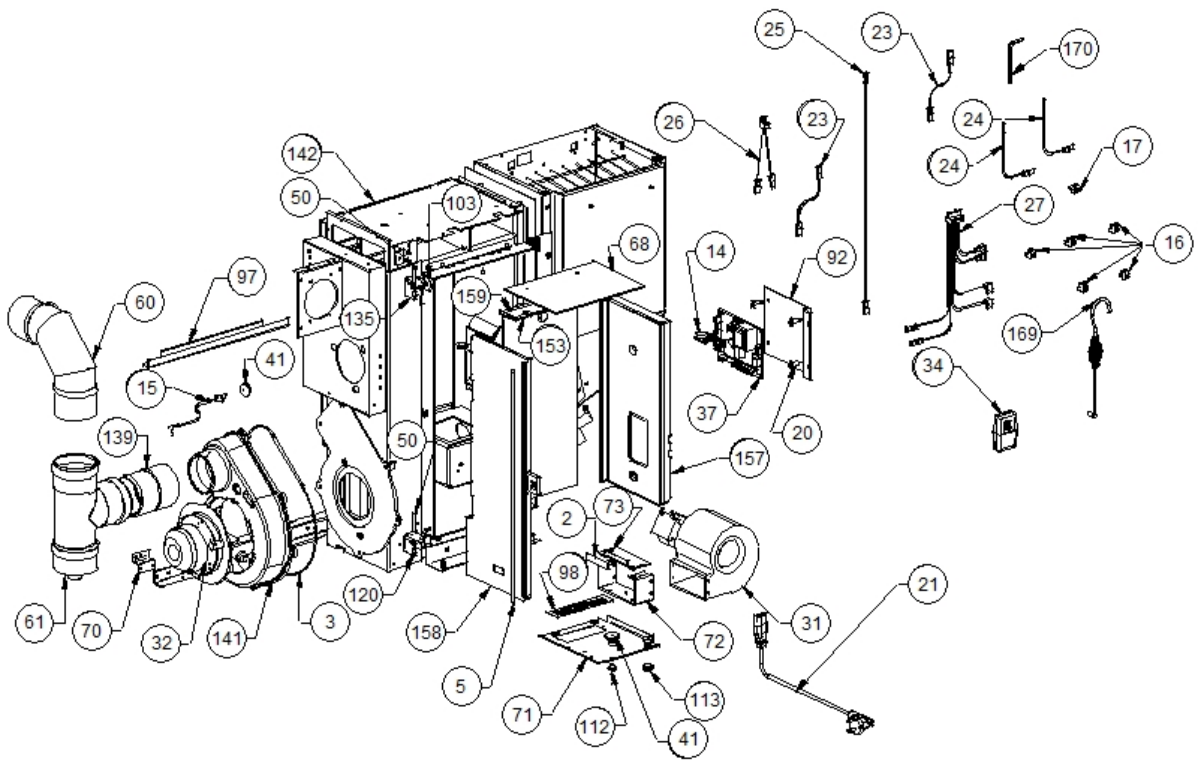

Image 		Code 	Description	Quantité dessin
4		000006762	GARNITURE/TRESSE 6 mm	1
9		000006906	TUBE 8 mm	1
10		002000504	INTERRUPTEUR BIPOLAIRE	1
11		002000538	MICRORUPTEUR AVEC LEVIER	1
12		002000566	THERMOSTAT À BULBE 85°C	1
13		002000570	SONDE 550 mm	1
18		002001324	CONNECTEUR	2
19		002001663	BORNIER	1
22		002270040	CÂBLE ÉLECTRIQUE	1
28		002270298	FICHE TRIPOLAIRE	1
30		002271018	MOTEUR CENTRIFUGE	1
36		002272551	CÂBLE ÉLECTRIQUE	1
39		002273001	POMMEAU	3
40		002273005	CAPUCHON	1
58		002278184	DIVISEUR BRASIER ACIER	1
63		002279214	BRIDE MOTEUR CANALISATION ZINGUÉE	1
64		002279216	BOÎTIER CANALISATION ZINGUÉ	1
65		002279217	BRIDE AIR CANALISATION ZINGUÉE	3
66		002279218	CARTER CANALISATION ZINGUÉE	1
67		002279219	FERMETURE CANALISATION ZINGUÉE	1
69		002279222	PROFIL ZINGUÉ	1
74		002279229	GRILLE ÉTIRÉE ZINGUÉE	1
75		002279230	GRILLE ÉTIRÉE ZINGUÉE	1
79		002279239	PROFIL ZINGUÉ	1
80		002279243	TIROIR CENDRES ZINGUÉ	1
84		002279257	FERMETURE CARTER CANALISATION ZINGUÉE	1
85		002279258	ÉTRIER FLANC ZINGUÉ	1
86		002279260	ÉTRIER COUVERCLE FONTE ZINGUÉ	1
87		002279262	ÉQUERRE FLANC	1
90		002279266	PLAQUE ZINGUÉE	1
91		002279267	ÉQUERRE FLANC ZINGUÉE	2
93		002279269	ÉTRIER COUVERCLE FONTE ZINGUÉ	2
94		002279270	CLOISON CANALISATION ZINGUÉE	1
95		002279272	ÉQUERRE MICRORUPTEUR PORTE ZINGUÉE	1
100		002279296	COUVERCLE BOÎTIER CANALISATION ZINGUÉ	1
104		002279386	CORNIÈRE ZINGUÉE	2
106		002279388	PROFIL ZINGUÉ	1
108		002279432	SUPPORT ZINGUÉ	1
109		002279433	ÉQUERRE CÂBLE ALIMENTATION ZINGUÉE	1
115		003277337	DÉFLECTEUR NOIR	1
116		003277338	ÉPAISSEUR 5 mm NOIR	1
118		003277340	PARE-FLAMME NOIR	1
119		003277341	DÉFLECTEUR COMPLET NOIR	1
125		003277350	SUPPORT MICRORUPTEUR NOIR	1
126		003277351	GRILLE PROTECTION PELLET NOIR	1
140		003278069	BRASIER PERFORÉ	1
147		006000710	"ÉCROU 1/8""	1
148		006000715	ÉCROU	1
150		006003000	RESSORT	1
151		006008507	CORPS DROIT 1/8	1
154		006277063	TIGE 65 mm	1