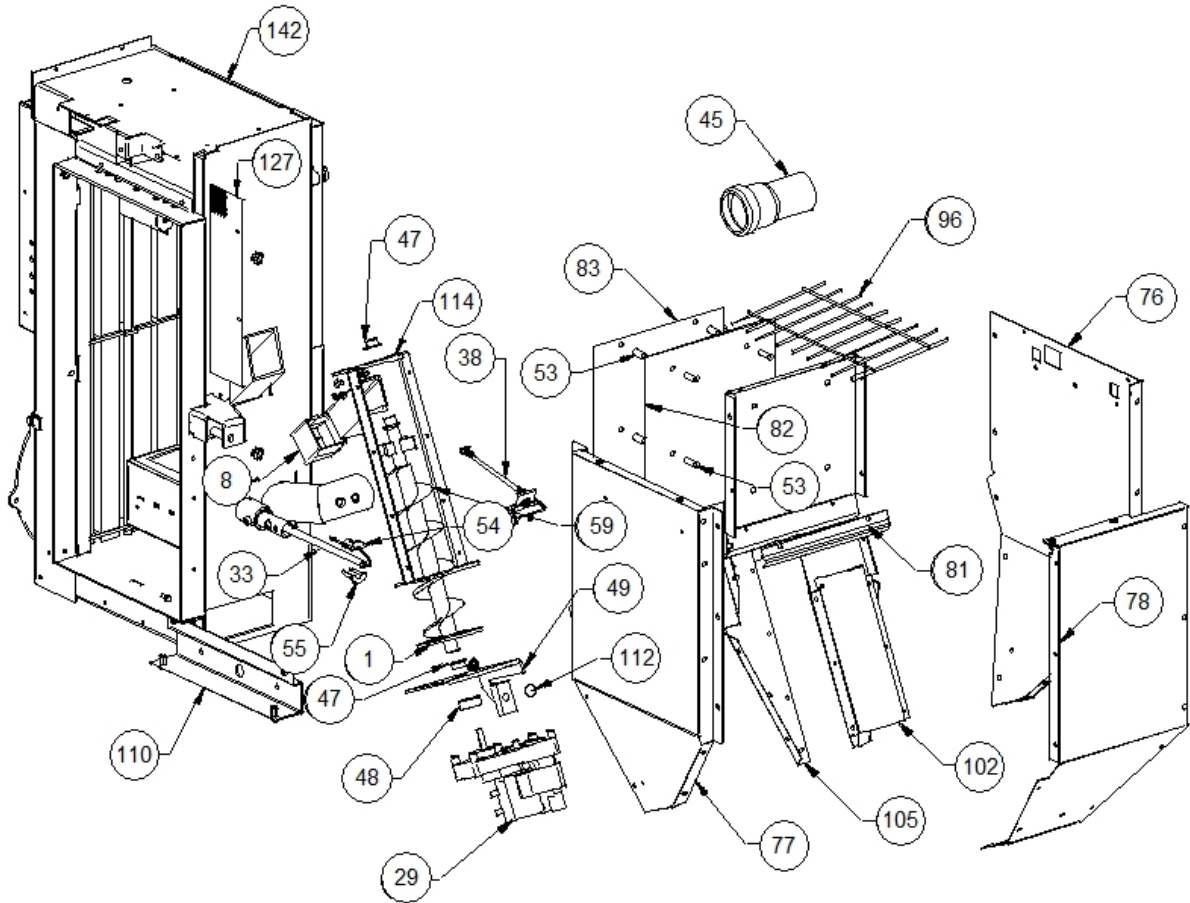

Image 		Code 	Description	Quantité dessin
2		000006760	GARNITURE/TRESSE 10X3 mm	1
3		000006761	GARNITURE/TRESSE 4 mm	1
5		000006763	GARNITURE/TRESSE 6 mm	1
14		002000586	CHRONOTHERMOSTAT	1
15		002000703	SONDE 1500 mm	1
16		002001313	CONNECTEUR	5
17		002001321	CONNECTEUR	1
20		002006202	ENTRETOISE CARTE	4
21		002270002	CÂBLE D'ALIMENTATION	1
23		002270074	CÂBLE ÉLECTRIQUE	2
24		002270075	CÂBLE ÉLECTRIQUE	2
25		002270083	CÂBLE ÉLECTRIQUE	1
26		002270290	CÂBLAGE ÉLECTRIQUE	1
27		002270297	CÂBLAGE ÉLECTRIQUE	1
31		002271020	MOTEUR CENTRIFUGE	1
32		002271023	MOTEUR SORTIE FUMÉE	1
34		002272502	TÉLÉCOMMANDE	1
37		002272575	CARTE ÉLECTRONIQUE	1
41		002273006	TAMPON EN CAOUTCHOUC	2
50		002277456	RIVET 5X35 BRUNI	2
60		002278460	COUDE 90° 80 mm	1
61		002278462	"TUBE EN ""T"" NOIR"	1
68		002279221	DÉFLECTEUR ACIER INOX	1
70		002279225	ÉQUERRE DOS ZINGUÉE	1
71		002279226	PLAQUE MOTEUR ZINGUÉE	1
72		002279227	CONDUITE AIR AMBIANT ZINGUÉ	1
73		002279228	FERMETURE AIR AMBIANT ZINGUÉ	1
92		002279268	SUPPORT CARTE ÉLECTRONIQUE ZINGUÉ	1
97		002279274	GOULOTTE CÂBLAGE ZINGUÉE	1
98		002279276	GRILLE ÉTIRÉE ZINGUÉE	1
103		002279318	RONDELLE 6,5X28X2 ZINGUÉE	1
112		002303006	TAMPON EN CAOUTCHOUC	2
113		002311301	PASSE-CÂBLE	3
120		003277342	CHARNIÈRE NOIR	1
135		003277361	CHARNIÈRE NOIR	1
139		003277521	RALLONGE COURBE NOIRE	1
141		003278134	COQUE FONTE NOIRE	1
142		003278174	ENSEMBLE CHAMBRE COMBUSTION NOIRE	1
153		006277013	DOUILLE	3
157		007270127	PAROI FONTE	1
158		007270128	PAROI FONTE	1
159		007270129	PAROI FONTE	1
169		009278200	TISONNIER	1
170		009278201	CLÉ HEXAGONALE	1