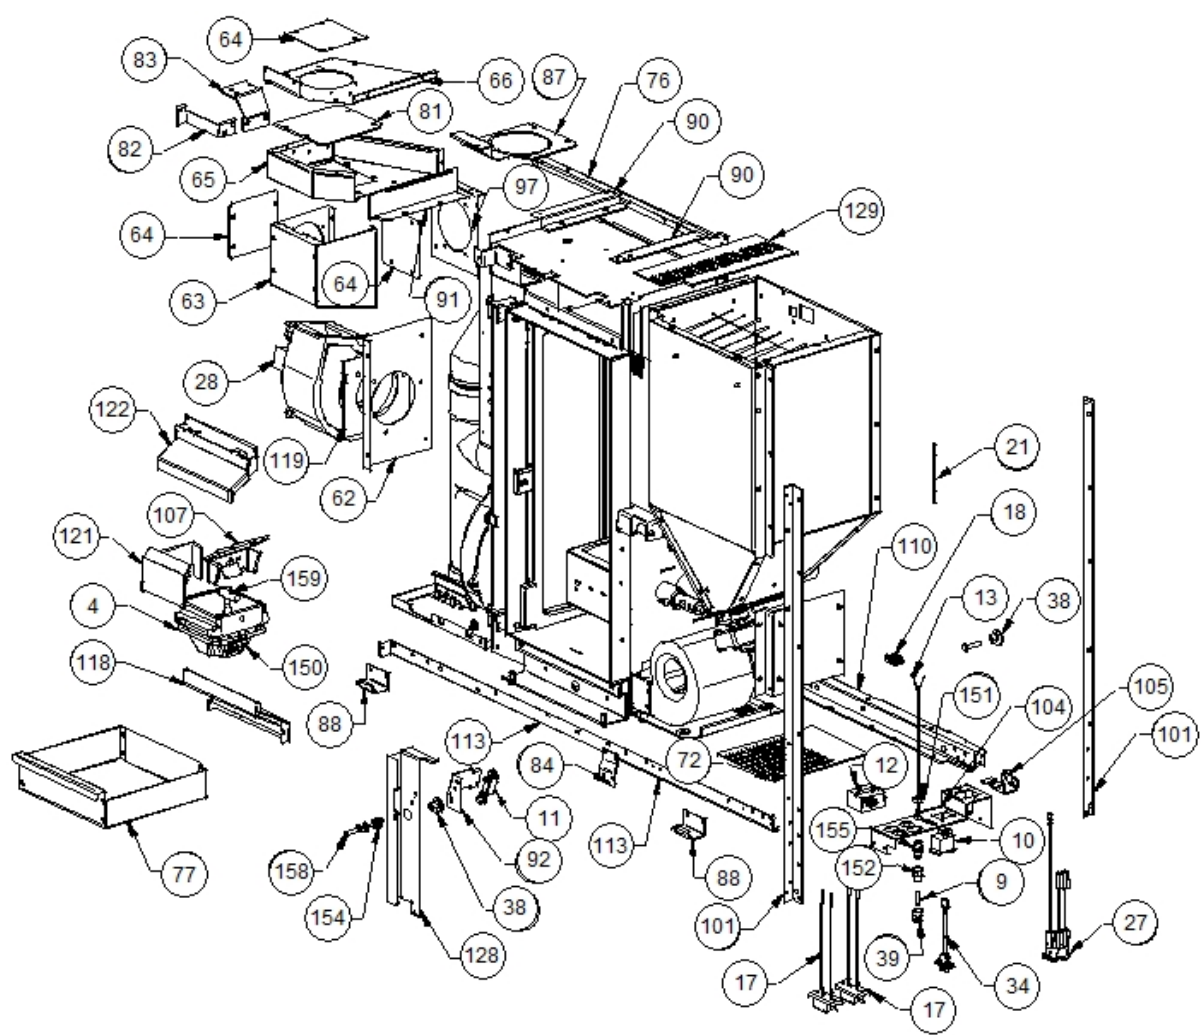

Image 		Code 	Description	Quantité dessin
6		000006773	GARNITURE/TRESSE 12 mm	1
7		000006774	GARNITURE/TRESSE 10X2 mm	1
33		002272544	AFFICHEUR LED	1
41		002273007	BOÎTIER PLASTIQUE	1
42		002273302	GARNITURE SILICONE 82X82X2 mm	1
43		002276420	VITROCÉRAMIQUE 4X561X349.6 mm	1
44		002276422	VITRE SÉRIGRAPHIÉ	2
45		002276500	RALLONGE TUYAU D'AIR	1
46		002277403	CHARNIÈRE COUVERCLE RÉSERVOIR NOIR	2
51		002277487	POMMEAU LAITON DORÉ	1
52		002277497	BRIDE GARNITURE NOIR	1
56		002278100	TIGE GUIDE COUVERCLE ZINGUÉE	1
57		002278117	TIGE GUIDE RACLEURS	1
61		002278986	TUYAU AIR NOIR	1
85		002279264	CROCHET BOÎTIER SYNOPTIQUE	1
86		002279265	ÉQUERRE AFFICHEUR ZINGUÉ	1
96		002279289	BOÎTIER PRISE D'AIR ZINGUÉ	1
98		002279302	OMÉGA DÉFLECTEUR ZINGUÉ	1
103		002279430	DOS ZINGUÉ	1
106		002279434	SUPPORT TABLEAU DE BORD ZINGUÉ	1
108		002279718	CARTER RESSORT VITRE	2
114		002303000	POIGNÉE	1
120		003277339	POIGNÉE NOIR	1
124		003277343	CADRE BLOQUE-VITRE NOIR	2
125		003277344	CADRE BLOQUE-VITRE NOIR	2
126		003277347	COUVERCLE RÉSERVOIR NOIR	1
127		003277348	BOUCHON NOIR	1
131		003277353	GRILLE NOIRE	1
132		003277354	FLANC NOIR	2
133		003277355	PIEDÉSTAL NOIR	1
134		003277356	PROFIL FLANC NOIR	2
135		003277357	PROFIL CARREAU NOIR	2
136		003277358	BOUCHON NOIR	1
137		003277359	BOUCHON NOIR	1
138		003277360	FLANC NOIR	2
140		003277362	PLAQUE DÉFLECTEUR NOIRE	1
141		003277380	TABLEAU DE BORD NOIR	1
146		003278175	PORTE FONTE NOIR	1
147		003278177	COUVERTURE FONTE NOIR	1
148		003278178	COUVERTURE FONTE NOIR	1
149		003278179	BOUCHON FONTE NOIR	2
153		006000827	RONDELLE ÉLASTIQUE 10 mm	1
156		006273004	RESSORT ACIER	12
160		006277400	HEXAGONE POUR RÉGLAGE	1
161		006277401	PIVOT LAITON	1
165		007273248	COUVERTURE CÉRAMIQUE NOIR	1