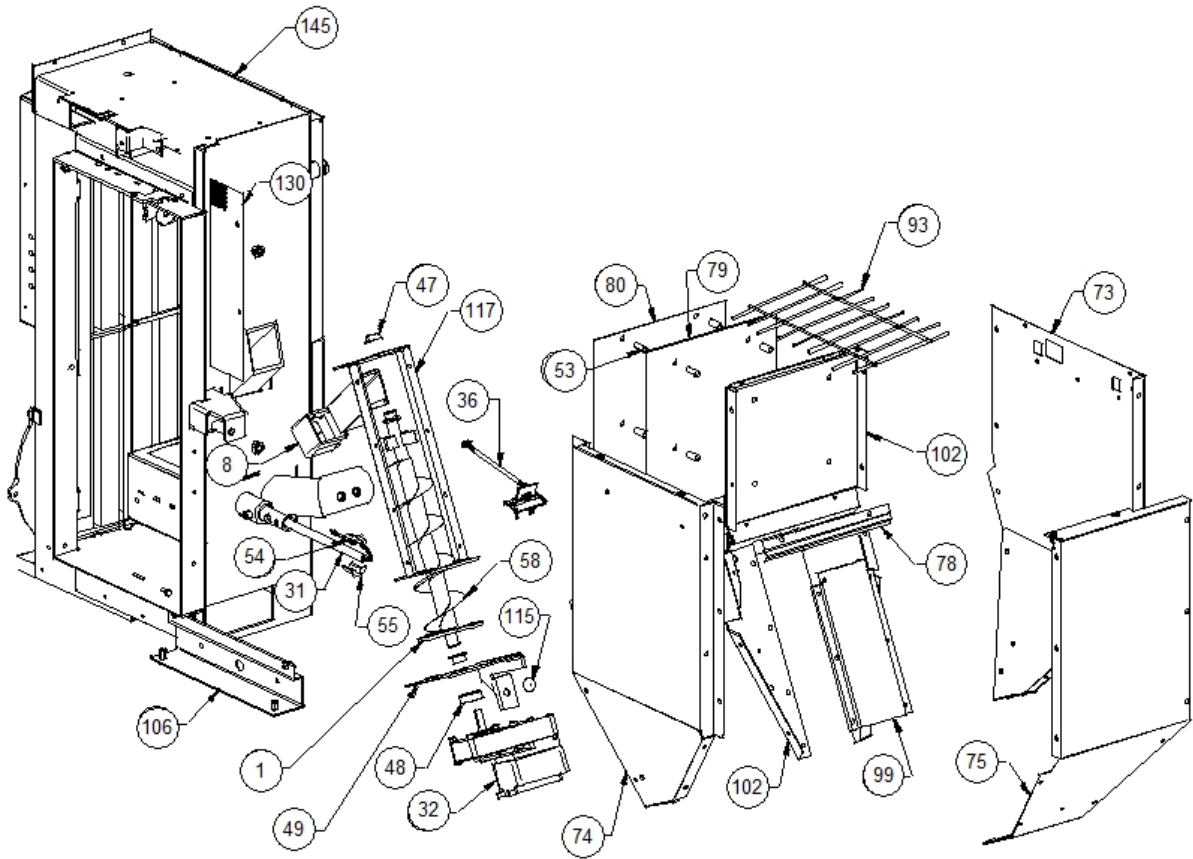

Image 		Code 	Description	Quantité dessin
2		000006760	GARNITURE/TRESSE 10X3 mm	1
3		000006761	GARNITURE/TRESSE 4 mm	1
5		000006763	GARNITURE/TRESSE 6 mm	1
14		002000703	SONDE 1500 mm	1
15		002001313	CONNECTEUR	5
16		002001321	CONNECTEUR	1
19		002006202	ENTRETOISE CARTE	4
20		002270002	CÂBLE D'ALIMENTATION	1
22		002270074	CÂBLE ÉLECTRIQUE	2
23		002270075	CÂBLE ÉLECTRIQUE	2
24		002270083	CÂBLE ÉLECTRIQUE	1
25		002270290	CÂBLAGE ÉLECTRIQUE	1
26		002270297	CÂBLAGE ÉLECTRIQUE	1
29		002271020	MOTEUR CENTRIFUGE	1
30		002271023	MOTEUR SORTIE FUMÉE	1
35		002272575	CARTE ÉLECTRONIQUE	1
37		002272590	TÉLÉCOMMANDE	1
40		002273006	TAMPON EN CAOUTCHOUC	2
50		002277456	RIVET 5X35 BRUNI	2
59		002278460	COUDE 90° 80 mm	1
60		002278490	"TUBE EN ""T"" NOIR"	1
67		002279221	DÉFLECTEUR ACIER INOX	1
68		002279225	ÉQUERRE DOS ZINGUÉE	1
69		002279226	PLAQUE MOTEUR ZINGUÉE	1
70		002279227	CONDUITE AIR AMBIANT ZINGUÉ	1
71		002279228	FERMETURE AIR AMBIANT ZINGUÉ	1
89		002279268	SUPPORT CARTE ÉLECTRONIQUE ZINGUÉ	1
94		002279274	GOULOTTE CÂBLAGE ZINGUÉE	1
95		002279276	GRILLE ÉTIRÉE ZINGUÉE	1
100		002279318	RONDELLE 6,5X28X2 ZINGUÉE	1
109		002279790	ÉQUERRE INSPECTION TUYAU ZINGUÉE	1
111		002279792	GRILLE PERFORÉE ZINGUÉE	1
112		002279793	ÉQUERRE GRILLE PERFORÉE ZINGUÉE	1
115		002303006	TAMPON EN CAOUTCHOUC	2
116		002311301	PASSE-CÂBLE	3
123		003277342	CHARNIÈRE NOIR	1
139		003277361	CHARNIÈRE NOIR	1
142		003277381	ÉQUERRE FLANC NOIR	1
143		003277521	RALLONGE COURBE NOIRE	1
144		003278134	COQUE FONTE NOIRE	1
145		003278174	ENSEMBLE CHAMBRE COMBUSTION NOIRE	1
157		006277013	DOUILLE	3
162		007270127	PAROI FONTE	1
163		007270128	PAROI FONTE	1
164		007270129	PAROI FONTE	1
166		009278200	TISONNIER	1
167		009278201	CLÉ HEXAGONALE	1