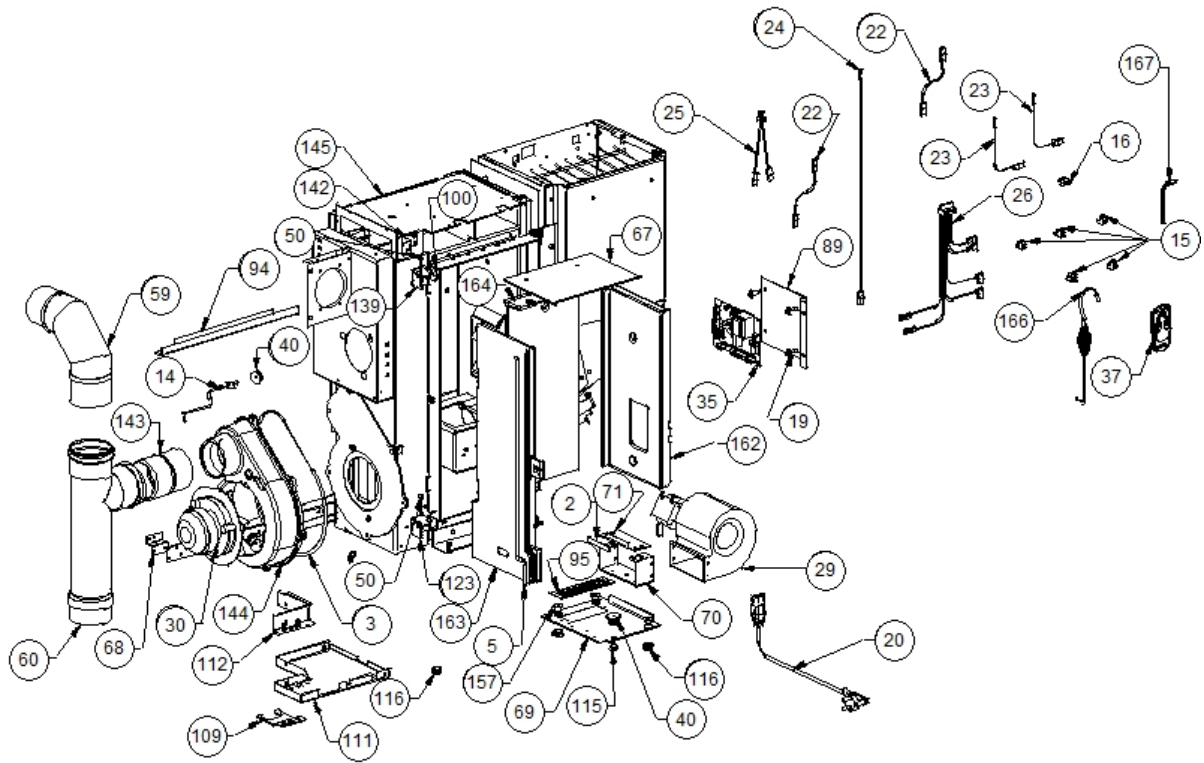

Image 		Code 	Description	Quantité dessin
4		000006762	GARNITURE/TRESSE 6 mm	1
9		000006906	TUBE 8 mm	1
10		002000504	INTERRUPTEUR BIPOLAIRE	1
11		002000538	MICRORUPTEUR AVEC LEVIER	1
12		002000566	THERMOSTAT À BULBE 85°C	1
13		002000570	SONDE 550 mm	1
17		002001324	CONNECTEUR	2
18		002001663	BORNIER	1
21		002270040	CÂBLE ÉLECTRIQUE	1
27		002270298	FICHE TRIPOLAIRE	1
28		002271018	MOTEUR CENTRIFUGE	1
34		002272551	CÂBLE ÉLECTRIQUE	1
38		002273001	POMMEAU	3
39		002273005	CAPUCHON	1
62		002279214	BRIDE MOTEUR CANALISATION ZINGUÉE	1
63		002279216	BOÎTIER CANALISATION ZINGUÉ	1
64		002279217	BRIDE AIR CANALISATION ZINGUÉE	3
65		002279218	CARTER CANALISATION ZINGUÉE	1
66		002279219	FERMETURE CANALISATION ZINGUÉE	1
72		002279230	GRILLE ÉTIRÉE ZINGUÉE	1
76		002279239	PROFIL ZINGUÉ	1
77		002279243	TIROIR CENDRES ZINGUÉ	1
81		002279257	FERMETURE CARTER CANALISATION ZINGUÉE	1
82		002279258	ÉTRIER FLANC ZINGUÉ	1
83		002279260	ÉTRIER COUVERCLE FONTE ZINGUÉ	1
84		002279262	ÉQUERRE FLANC	1
87		002279266	PLAQUE ZINGUÉE	1
88		002279267	ÉQUERRE FLANC ZINGUÉE	2
90		002279269	ÉTRIER COUVERCLE FONTE ZINGUÉ	2
91		002279270	CLOISON CANALISATION ZINGUÉE	1
92		002279272	ÉQUERRE MICRORUPTEUR PORTE ZINGUÉE	1
97		002279296	COUVERCLE BOÎTIER CANALISATION ZINGUÉ	1
101		002279386	CORNIÈRE ZINGUÉE	2
104		002279432	SUPPORT ZINGUÉ	1
105		002279433	ÉQUERRE CÂBLE ALIMENTATION ZINGUÉE	1
107		002279714	DIVISEUR BRASIER ACIER	1
110		002279791	PROFIL ZINGUÉ	1
113		002279794	PROFIL ZINGUÉ	1
118		003277337	DÉFLECTEUR NOIR	1
119		003277338	ÉPAISSEUR 5 mm NOIR	1
121		003277340	PARE-FLAMME NOIR	1
122		003277341	DÉFLECTEUR COMPLET NOIR	1
128		003277350	SUPPORT MICRORUPTEUR NOIR	1
129		003277351	GRILLE PROTECTION PELLET NOIR	1
150		003278197	BRASIER FONTE	1
151		006000710	"ÉCROU 1/8""	1
152		006000715	ÉCROU	1
154		006003000	RESSORT	1
155		006008507	CORPS DROIT 1/8	1
158		006277063	TIGE 65 mm	1
159		006277075	PIVOT ACIER	1