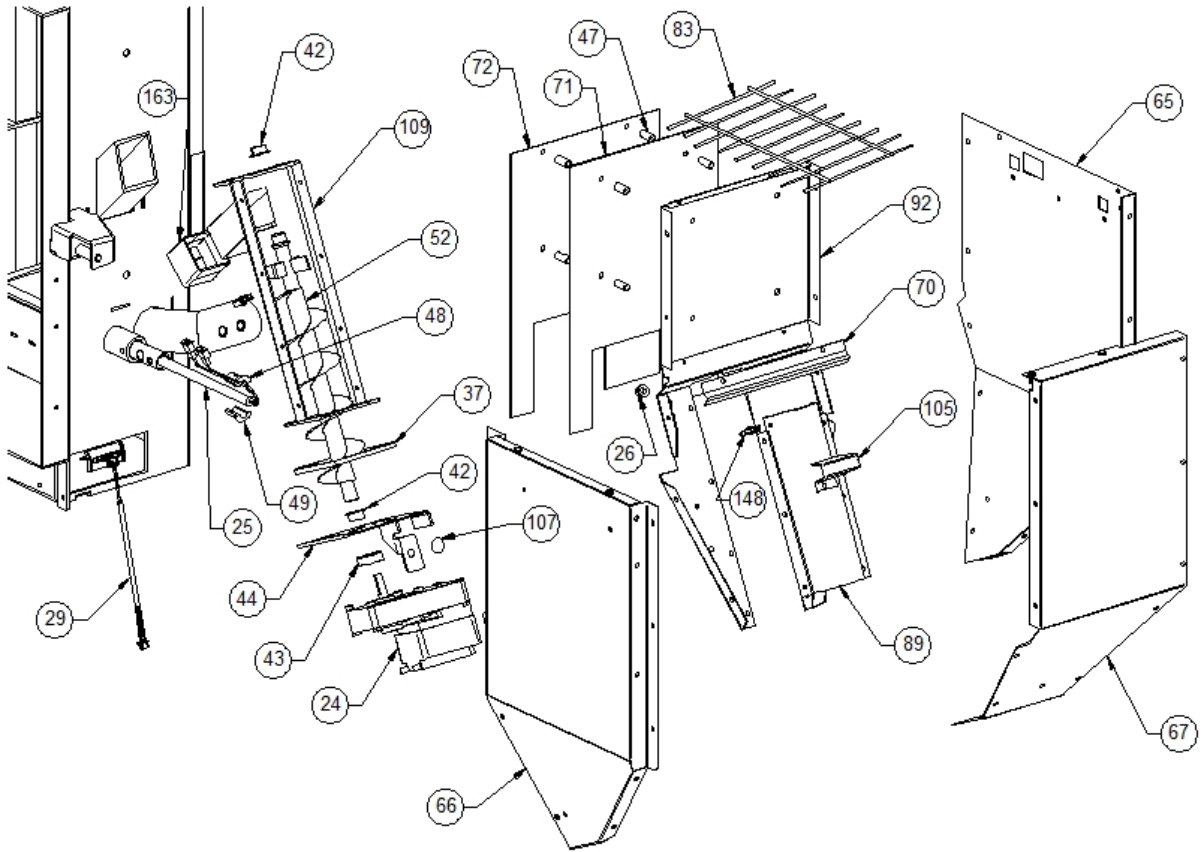

Image 		Code 	Description	Quantité dessin
4		002000588	PRESSOSTAT	1
5		002000703	SONDE 1500 mm	1
10		002006202	ENTRETOISE CARTE	4
11		002270002	CÂBLE D'ALIMENTATION	1
22		002271020	MOTEUR CENTRIFUGE	1
23		002271023	MOTEUR SORTIE FUMÉE	1
28		002272575	CARTE ÉLECTRONIQUE	1
32		002273001	POMMEAU	2
34		002273006	TAMPON EN CAOUTCHOUC	2
45		002277456	RIVET 5X35 BRUNI	2
53		002278490	"TUBE EN ""T"" NOIR"	1
59		002279221	DÉFLECTEUR ACIER INOX	1
60		002279225	ÉQUERRE DOS ZINGUÉE	1
61		002279226	PLAQUE MOTEUR ZINGUÉE	1
62		002279227	CONDUITE AIR AMBIANT ZINGUÉ	1
63		002279228	FERMETURE AIR AMBIANT ZINGUÉ	1
80		002279268	SUPPORT CARTE ÉLECTRONIQUE ZINGUÉ	1
84		002279274	GOULOTTE CÂBLAGE ZINGUÉE	1
85		002279276	GRILLE ÉTIRÉE ZINGUÉE	1
90		002279318	RONDELLE 6,5X28X2 ZINGUÉE	1
99		002279790	ÉQUERRE INSPECTION TUYAU ZINGUÉE	1
101		002279792	GRILLE PERFORÉE ZINGUÉE	1
102		002279793	ÉQUERRE GRILLE PERFORÉE ZINGUÉE	1
104		002287134	SUPPORT PRESSOSTAT	1
107		002303006	TAMPON EN CAOUTCHOUC	2
108		002311301	PASSE-CÂBLE	3
115		003277342	CHARNIÈRE NOIR	1
122		003277352	GRILLE PERFORÉE NOIRE	1
131		003277361	CHARNIÈRE NOIR	1
138		003278174	ENSEMBLE CHAMBRE COMBUSTION NOIRE	1
141		004278124	COQUE VIS SANS FIN FONTE NOIR	1
147		006277013	DOUILLE	3
152		007270127	PAROI FONTE	1
153		007270128	PAROI FONTE	1
154		007270129	PAROI FONTE	1
162		000006761	GARNITURE/TRESSE 4 mm	1
165		000006763	GARNITURE/TRESSE 6 mm	1
168		000006760	GARNITURE/TRESSE 10X3 mm	1
169		000006913	TUBE 8 mm	1