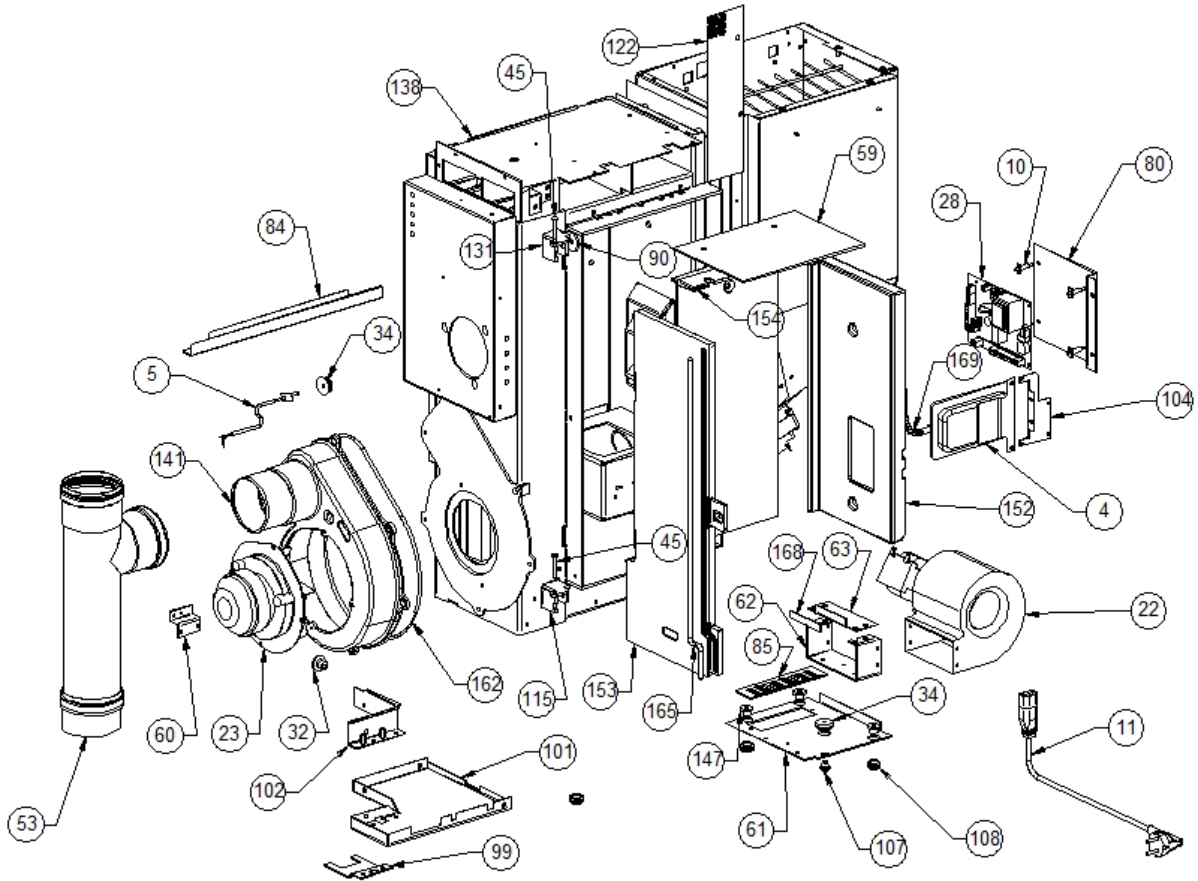

Image  	Code 	Description	Quantité dessin
1	002000504	INTERRUPTEUR BIPOLAIRE	1
2	002000566	THERMOSTAT À BULBE 85°C	1
3	002000570	SONDE 550 mm	1
6	002001313	CONNECTEUR	4
7	002001321	CONNECTEUR	1
8	002001324	CONNECTEUR	2
9	002001663	BORNIER	1
11	002270002	CÂBLE D'ALIMENTATION	1
12	002270040	CÂBLE ÉLECTRIQUE	1
13	002270058	CÂBLE ÉLECTRIQUE	1
14	002270075	CÂBLE ÉLECTRIQUE	2
15	002270083	CÂBLE ÉLECTRIQUE	1
16	002270290	CÂBLAGE ÉLECTRIQUE	1
17	002270297	CÂBLAGE ÉLECTRIQUE	1
18	002270298	FICHE TRIPOLAIRE	1
19	002270304	CÂBLAGE ÉLECTRIQUE	1
20	002270326	CÂBLAGE ÉLECTRIQUE	1
21	002271018	MOTEUR CENTRIFUGE	1
27	002272551	CÂBLE ÉLECTRIQUE	1
32	002273001	POMMEAU	2
33	002273005	CAPUCHON	1
54	002279214	BRIDE MOTEUR CANALISATION ZINGUÉE	1
55	002279216	BOÎTIER CANALISATION ZINGUÉ	1
56	002279217	BRIDE AIR CANALISATION ZINGUÉE	3
57	002279218	CARTER CANALISATION ZINGUÉE	1
58	002279219	FERMETURE CANALISATION ZINGUÉE	1
64	002279230	GRILLE ÉTIRÉE ZINGUÉE	1
68	002279239	PROFIL ZINGUÉ	1
69	002279243	TIROIR CENDRES ZINGUÉ	1
73	002279257	FERMETURE CARTER CANALISATION ZINGUÉE	1
74	002279258	ÉTRIER FLANC ZINGUÉ	1
75	002279260	ÉTRIER COUVERCLE FONTE ZINGUÉ	1
76	002279262	ÉQUERRE FLANC	1
78	002279266	PLAQUE ZINGUÉE	1
79	002279267	ÉQUERRE FLANC ZINGUÉE	2
81	002279269	ÉTRIER COUVERCLE FONTE ZINGUÉ	2
82	002279270	CLOISON CANALISATION ZINGUÉE	1
87	002279296	COUVERCLE BOÎTIER CANALISATION ZINGUÉ	1
91	002279386	CORNIÈRE ZINGUÉE	2
94	002279432	SUPPORT ZINGUÉ	1
95	002279433	ÉQUERRE CÂBLE ALIMENTATION ZINGUÉE	1
97	002279714	DIVISEUR BRASIER ACIER	1
100	002279791	PROFIL ZINGUÉ	1
103	002279794	PROFIL ZINGUÉ	1
110	003277337	DÉFLECTEUR NOIR	1
111	003277338	ÉPAISSEUR 5 mm NOIR	1
113	003277340	PARE-FLAMME NOIR	1
114	003277341	DÉFLECTEUR COMPLET NOIR	1
120	003277350	SUPPORT MICRORUPTEUR NOIR	1
121	003277351	GRILLE PROTECTION PELLET NOIR	1
134	003277381	ÉQUERRE FLANC NOIR	1
140	003278197	BRASIER FONTE	1
142	006000710	"ÉCROU 1/8""	1
143	006000715	ÉCROU	1
145	006008507	CORPS DROIT 1/8	1
149	006277075	PIVOT ACIER	1
161	000006762	GARNITURE/TRESSE 6 mm	1
164	000006906	TUBE 8 mm	1