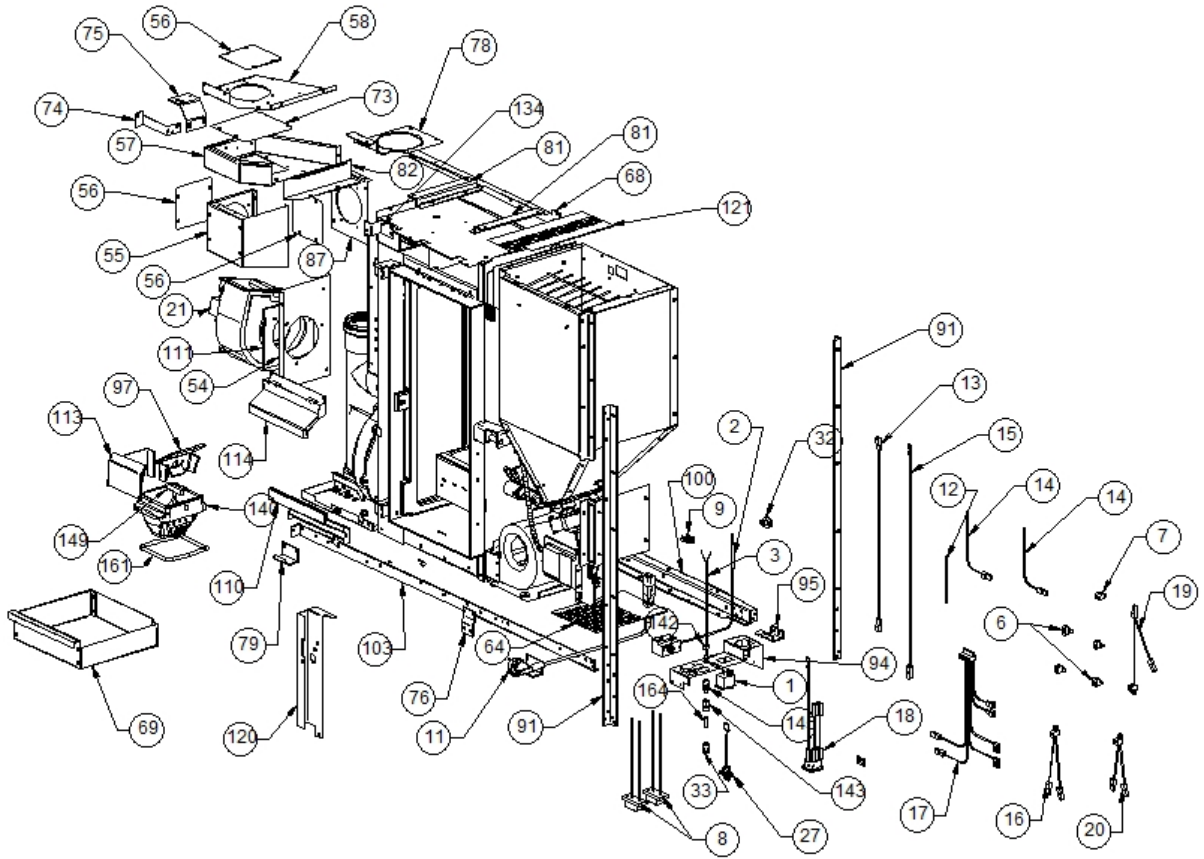

Image 		Code 	Description	Quantité dessin
30		002272587	AFFICHEUR LCD	1
31		002272591	TÉLÉCOMMANDE	1
35		002273025	BOÎTIER PLASTIQUE	1
36		002273302	GARNITURE SILICONE 82X82X2 mm	1
38		002276420	VITROCÉRAMIQUE 4X561X349.6 mm	1
39		002276422	VITRE SÉRIGRAPHIÉ	2
40		002276500	RALLONGE TUYAU D'AIR	1
41		002277403	CHARNIÈRE COUVERCLE RÉSERVOIR NOIR	2
46		002277487	POMMEAU LAITON DORÉ	1
50		002278100	TIGE GUIDE COUVERCLE ZINGUÉE	1
51		002278117	TIGE GUIDE RACLEURS	1
77		002279265	ÉQUERRE AFFICHEUR ZINGUÉ	1
86		002279289	BOÎTIER PRISE D'AIR ZINGUÉ	1
88		002279302	OMÉGA DÉFLECTEUR ZINGUÉ	1
93		002279430	DOS ZINGUÉ	1
96		002279434	SUPPORT TABLEAU DE BORD ZINGUÉ	1
98		002279718	CARTER RESSORT VITRE	2
106		002303000	POIGNÉE	1
112		003277339	POIGNÉE NOIR	1
116		003277343	CADRE BLOQUE-VITRE NOIR	2
117		003277344	CADRE BLOQUE-VITRE NOIR	2
118		003277347	COUVERCLE RÉSERVOIR NOIR	1
119		003277348	BOUCHON NOIR	1
123		003277353	GRILLE NOIRE	1
124		003277354	FLANC NOIR	2
125		003277355	PIEDÉSTAL NOIR	1
126		003277356	PROFIL FLANC NOIR	2
127		003277357	PROFIL CARREAU NOIR	2
128		003277358	BOUCHON NOIR	1
129		003277359	BOUCHON NOIR	1
130		003277360	FLANC NOIR	2
132		003277362	PLAQUE DÉFLECTEUR NOIRE	1
133		003277380	TABLEAU DE BORD NOIR	1
135		003277670	CROCHET BOÎTIER SYNOPTIQUE	1
136		003277869	BRIDE GARNITURE NOIR	1
137		003277884	TUYAU AIR NOIR	1
139		003278175	PORTE FONTE NOIR	1
144		006000827	RONDELLE ÉLASTIQUE 10 mm	1
146		006273004	RESSORT ACIER	12
150		006277400	HEXAGONE POUR RÉGLAGE	1
151		006277401	PIVOT LAITON	1
155		007270166	COUVERTURE FONTE NOIR	1
156		007270167	COUVERTURE FONTE NOIR	1
157		007270168	BOUCHON FONTE NOIR	2
158		007273248	COUVERTURE CÉRAMIQUE NOIR	1
159		009278200	TISONNIER	1
160		009278201	CLÉ HEXAGONALE	1
166		000006774	GARNITURE/TRESSE 10X2 mm	1
167		000006773	GARNITURE/TRESSE 12 mm	1