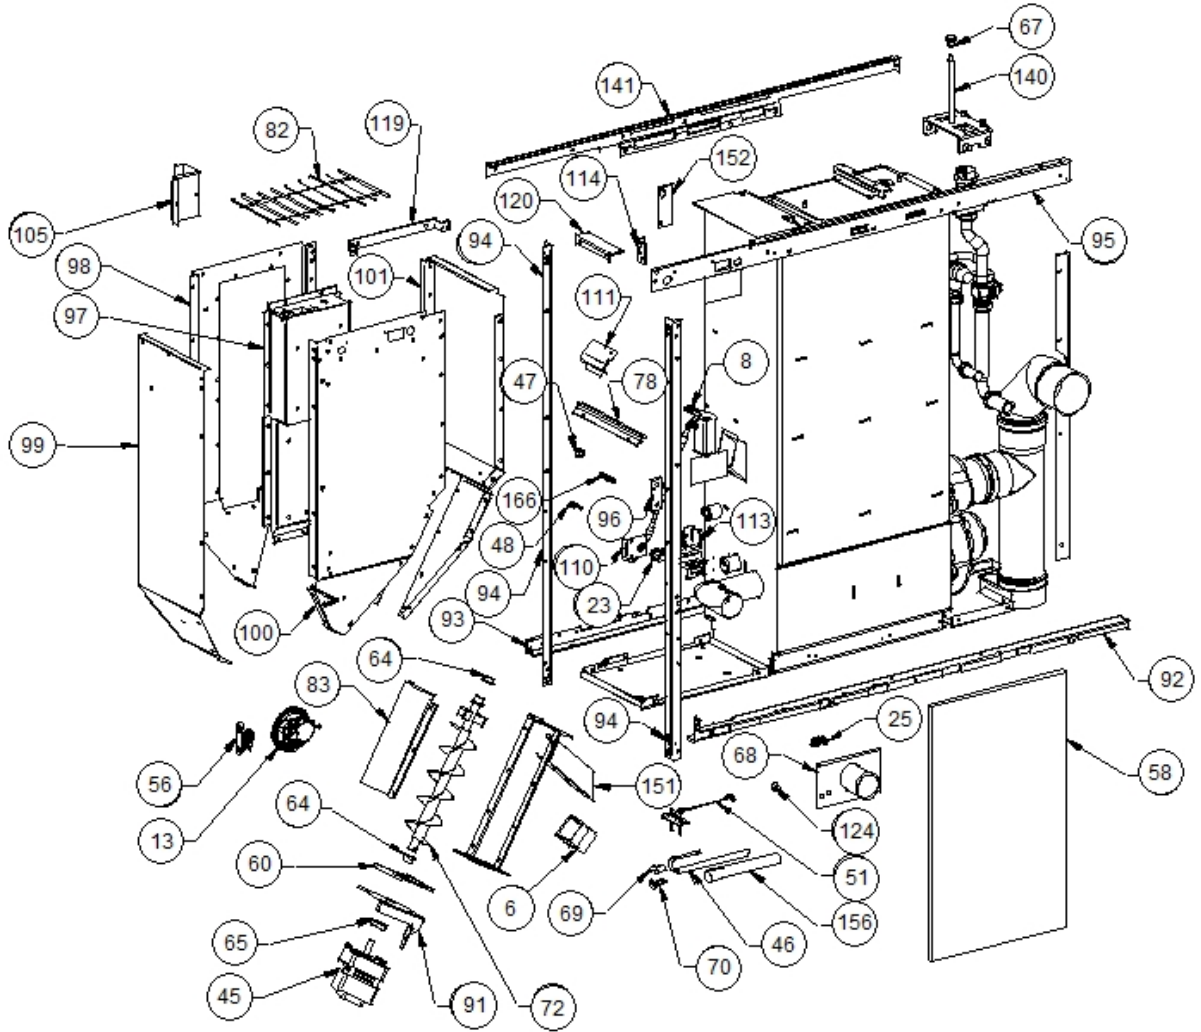

Image 	Code 	Description	Quantité dessin
3	000006762	GARNITURE/TRESSE 6 mm	1
7	000006913	TUBE 8 mm	1
9	002000542	INTERRUPTEUR BIPOLAIRE	1
10	002000566	THERMOSTAT À BULBE 85°C	1
11	002000567	THERMOSTAT À BULBE 100°C	1
12	002000569	SONDE 2000 mm	1
15	002000631	ÉLECTROPOMPE	1
17	002000677	PORTE-FUSIBLE	1
18	002000678	FUSIBLE 2,5 A	1
26	002003310	FEUTRES	4
27	002003311	"GUARNITURE FIBRE 1""	4
28	002003312	"GARNITURE FIBRE 3/4""	4
29	002003313	"GARNITURE FIBRE 1/2""	5
30	002006202	ENTRETOISE CARTE	4
31	002207522	"BULBE PORTE-SONDE 1/2""	1
33	002270009	CÂBLE D'ALIMENTATION	1
49	002272551	CÂBLE ÉLECTRIQUE	1
50	002272575	CARTE ÉLECTRONIQUE	1
61	002276155	"VASE D'EXPANSION 8 I 1/2""	1
76	002278498	TUYAU CIRCULATEUR	1
77	002278499	"TUYAU CIRCULATEUR 3/4""	1
84	002279715	DIVISEUR BRASIER ACIER	1
89	002279924	ÉQUERRE THERMOSTAT ZINGUÉE	1
102	002279947	PLAQUE SORTIE FUMÉE ZINGUÉE	1
103	002279953	PLAQUE VASE D'EXPANSION ZINGUÉE	1
106	002279958	ÉTRIER VASE D'EXPANSION ZINGUÉ	1
115	002279986	TIROIR CENDRES ZINGUÉ	1
116	002279989	"TUYAU FLEXIBLE 3/4""	2
117	002279990	"TUYAU FLEXIBLE 1/2""	2
121	002287102	PROTECTION POMPE ZINGUÉE	1
142	003277608	SUPPORT VASE D'EXPANSION NOIR	1
143	003277609	PARE-FLAMME NOIR	1
145	003277611	DÉFLECTEUR AIR NOIR	1
148	003277614	SUPPORT BÂTI NOIR	1
155	003278198	BRASIER FONTE	1
160	006008510	"ROBINET DE VIDANGE AVEC BOUCHON 1/2"" "	1
163	006008522	"ROBINET DE VIDANGE 3/4""	2
167	006277075	PIVOT ACIER	1
176	007270178	BÂTI NOIR	1