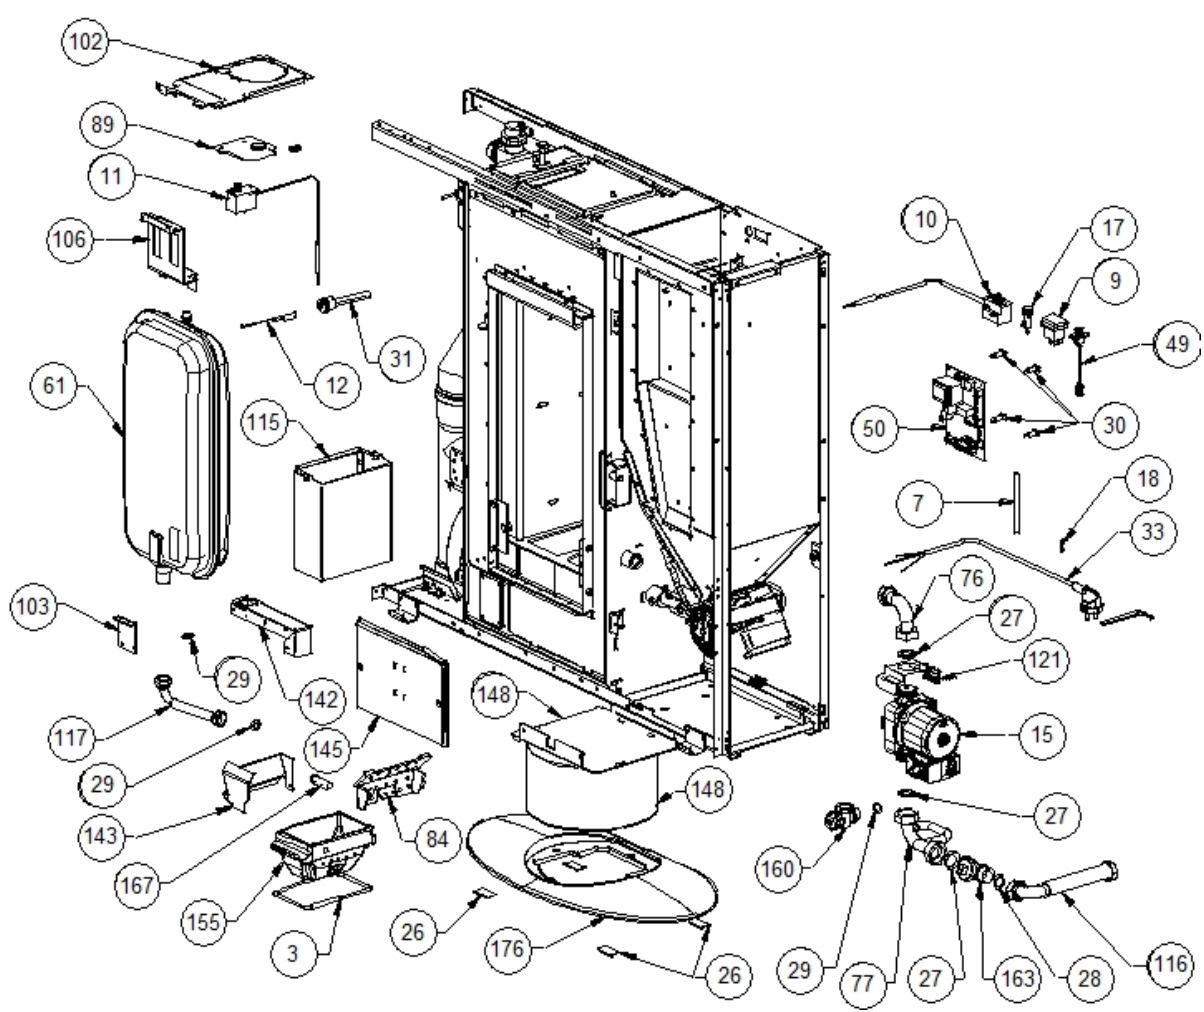

Image 	Code 	Description	Quantité dessin
3	000006762	GARNITURE/TRESSE 6 mm	1
7	000006913	TUBE 8 mm	1
9	002000542	INTERRUPTEUR BIPOLAIRE	1
10	002000566	THERMOSTAT À BULBE 85°C	1
11	002000567	THERMOSTAT À BULBE 100°C	1
12	002000569	SONDE 2000 mm	1
15	002000631	ÉLECTROPOMPE	1
17	002000677	PORTE-FUSIBLE	1
18	002000678	FUSIBLE 2,5 A	1
26	002003310	FEUTRES	4
27	002003311	"GUARNITURE FIBRE 1""	4
28	002003312	"GARNITURE FIBRE 3/4""	4
29	002003313	"GARNITURE FIBRE 1/2""	5
30	002006202	ENTRETOISE CARTE	4
31	002207522	"BULBE PORTE-SONDE 1/2""	1
33	002270009	CÂBLE D'ALIMENTATION	1
49	002272551	CÂBLE ÉLECTRIQUE	1
50	002272575	CARTE ÉLECTRONIQUE	1
61	002276155	"VASE D'EXPANSION 8 I 1/2""	1
76	002278498	TUYAU CIRCULATEUR	1
77	002278499	"TUYAU CIRCULATEUR 3/4""	1
84	002279715	DIVISEUR BRASIER ACIER	1
89	002279924	ÉQUERRE THERMOSTAT ZINGUÉE	1
102	002279947	PLAQUE SORTIE FUMÉE ZINGUÉE	1
103	002279953	PLAQUE VASE D'EXPANSION ZINGUÉE	1
106	002279958	ÉTRIER VASE D'EXPANSION ZINGUÉ	1
115	002279986	TIROIR CENDRES ZINGUÉ	1
116	002279989	"TUYAU FLEXIBLE 3/4""	2
117	002279990	"TUYAU FLEXIBLE 1/2""	2
121	002287102	PROTECTION POMPE ZINGUÉE	1
142	003277608	SUPPORT VASE D'EXPANSION NOIR	1
143	003277609	PARE-FLAMME NOIR	1
145	003277611	DÉFLECTEUR AIR NOIR	1
148	003277614	SUPPORT BÂTI NOIR	1
155	003278198	BRASIER FONTE	1
160	006008510	"ROBINET DE VIDANGE AVEC BOUCHON 1/2"" "	1
163	006008522	"ROBINET DE VIDANGE 3/4""	2
167	006277075	PIVOT ACIER	1
176	007270178	BÂTI NOIR	1

www.pieces-de-poele.com

Image  	Code 	Description 	Quantité dessin
1	000006760	GARNITURE/TRESSE 10X3 mm	1
57	002273310	RÉFRACTAIRE	1
75	002278497	TURBULATEUR	5
108	002279975	ÉTRIER COUVERTURE FONTE ZINGUÉ	1
109	002279977	MASQUE RÉFRACTAIRE ACIER	1
149	003277615	COUVERCLE INSPECTION NOIR	1
159	006003027	GOUPILLE	2
165	006277055	PIVOT ACIER	2
168	006277084	TIGE 140 mm	2
169	006277086	DOUILLE	1