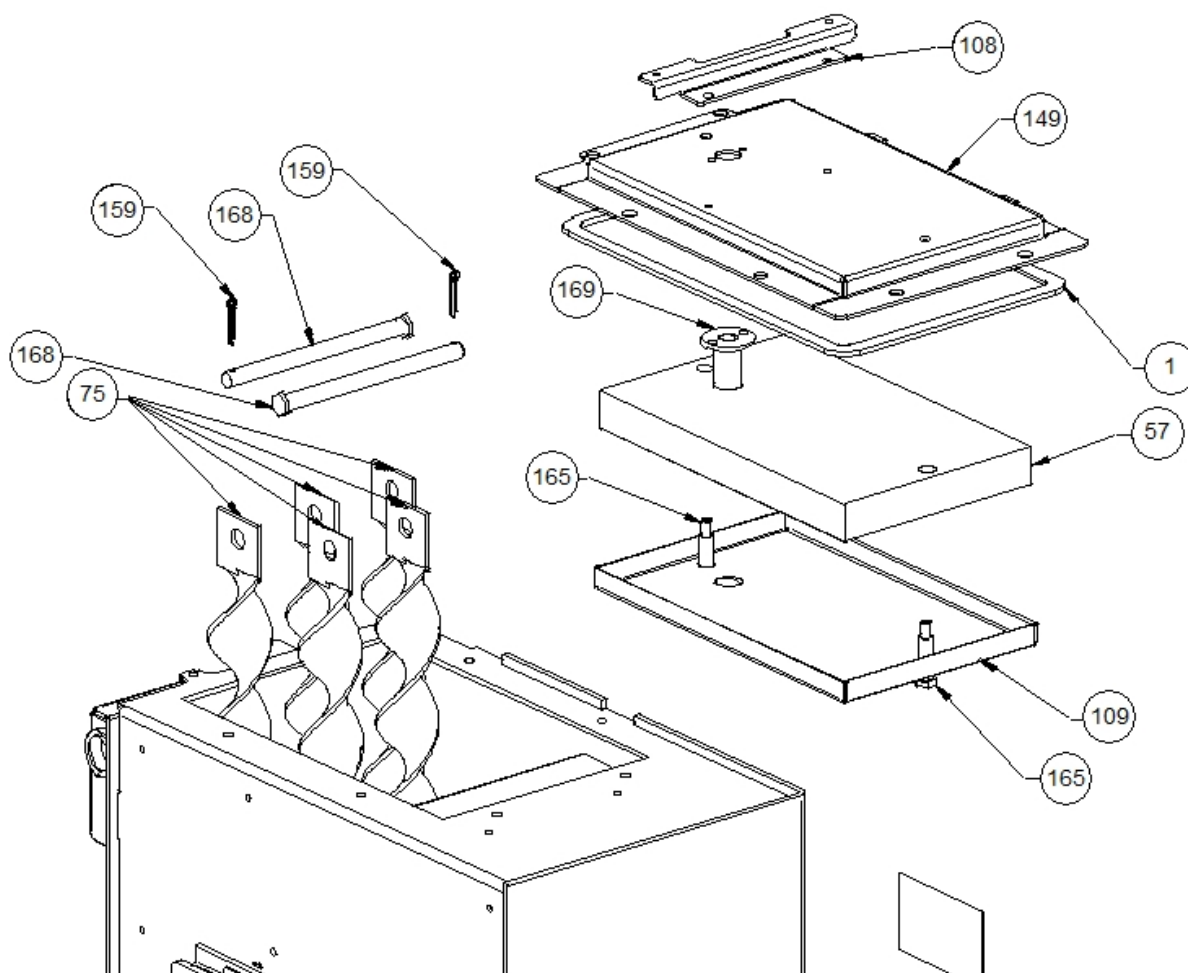

Image 		Code	Description	Quantité dessin
2		000006761	GARNITURE/TRESSE 4 mm	1
14		002000590	PRESSOSTAT	1
16		002000632	VANNE AUTOMATIQUE 3/8'	1
19		002000703	SONDE 1500 mm	1
20		002001304	CONNECTEUR	1
21		002001313	CONNECTEUR	4
22		002001321	CONNECTEUR	1
27		002003311	"GUARNITURE FIBRE 1""	4
28		002003312	"GARNITURE FIBRE 3/4""	4
29		002003313	"GARNITURE FIBRE 1/2""	5
32		002270001	CÂBLE D'ALIMENTATION	1
34		002270040	CÂBLE ÉLECTRIQUE	1
35		002270084	CÂBLE ÉLECTRIQUE	1
36		002270085	CÂBLE ÉLECTRIQUE	1
37		002270086	CÂBLE ÉLECTRIQUE	1
38		002270315	CÂBLAGE ÉLECTRIQUE	1
39		002270316	CÂBLAGE ÉLECTRIQUE	1
40		002270317	CÂBLAGE ÉLECTRIQUE	1
41		002270318	CÂBLE ÉLECTRIQUE	1
42		002270319	CÂBLAGE ÉLECTRIQUE	1
43		002270320	CÂBLAGE ÉLECTRIQUE	1
44		002271023	MOTEUR SORTIE FUMÉE	1
54		002273006	TAMPON EN CAOUTCHOUC	1
59		002273313	GARNITURE	1
73		002278460	COUDE 90° 80 mm	1
74		002278490	"TUBE EN ""T"" NOIR"	1
81		002279267	ÉQUERRE FLANC ZINGUÉE	2
85		002279790	ÉQUERRE INSPECTION TUYAU ZINGUÉE	1
86		002279792	GRILLE PERFORÉE ZINGUÉE	1
87		002279793	ÉQUERRE GRILLE PERFORÉE ZINGUÉE	1
88		002279923	ÉQUERRE BLOQUE-PORTE ZINGUÉE	1
104		002279955	TÔLE PERFORÉE ZINGUÉE	1
107		002279974	ÉTRIER COUVERTURE FONTE ZINGUÉ	1
116		002279989	"TUYAU FLEXIBLE 3/4""	2
117		002279990	"TUYAU FLEXIBLE 1/2""	2
118		002279991	"TUYAU COLLECTEUR 3/4""	1
125		002311301	PASSE-CÂBLE	1
132		003277487	COUVERCLE INSPECTION NOIR	1
133		003277521	RALLONGE COURBE NOIRE	1
139		003277605	GRILLE PERFORÉE NOIRE	1
153		003278134	COQUE FONTE NOIRE	1
161		006008512	"NIPPLE 1/2""	1
162		006008513	"VANNE DE SÉCURITÉ 1/2"" 3 bars"	1
163		006008522	"ROBINET DE VIDANGE 3/4""	2
172		006277424	COLLECTEUR	1