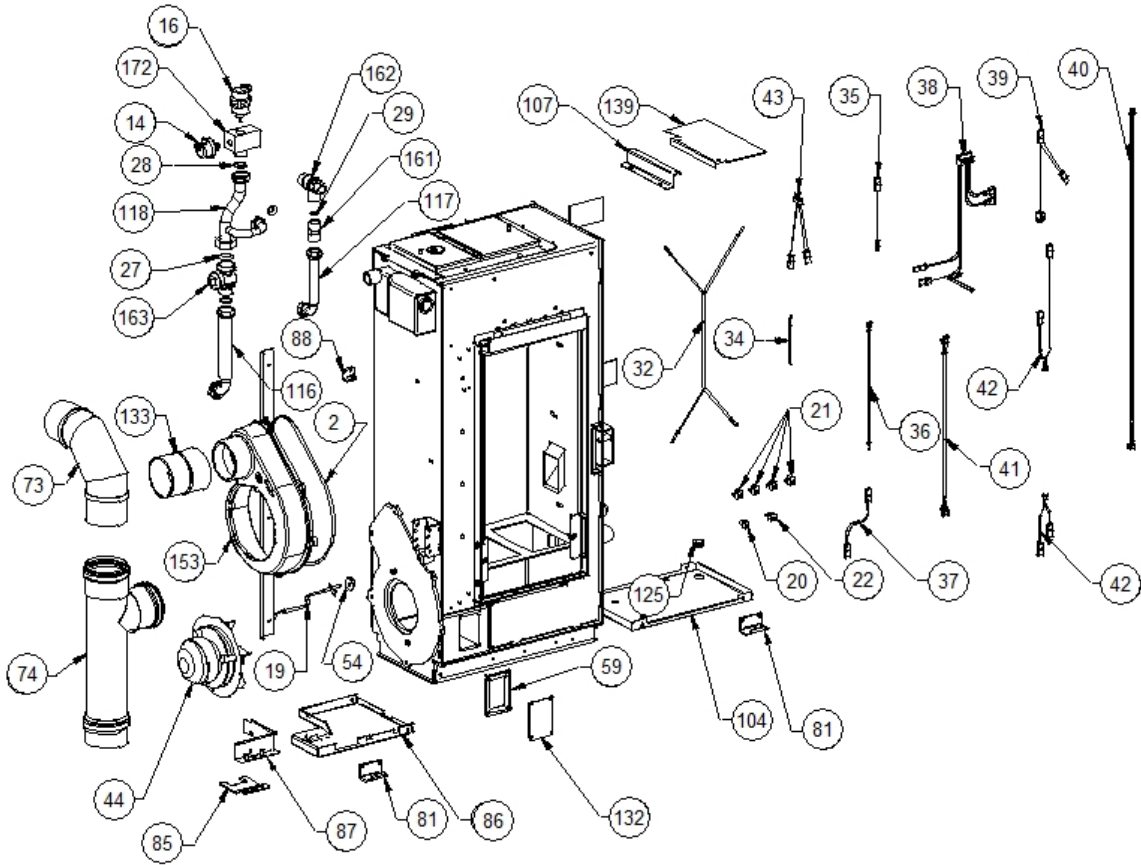

Image 		Code 	Description	Quantité dessin
6		000006775	GARNITURE/TRESSE 20X2 mm	1
8		000006913	TUBE 8 mm	1
13		002000589	PRESSOSTAT	1
23		002001327	BLOQUE-CÂBLE	1
25		002001663	BORNIER	1
45		002271032	MOTORÉDUCTEUR	1
46		002271035	BOUGIE ALLUMAGE 300 W CÂBLE 1100 mm	1
47		002271302	PASSE-CÂBLE	1
48		002271303	BLOQUE-CÂBLE	1
51		002272583	CAPTEUR DÉBITMÈTRE	1
56		002273028	SUPPORT PLASTIQUE	1
58		002273311	PANNEAU ISOLANT	1
60		002273314	GARNITURE	1
64		002277405	DOUILLES BRIDÉES	2
65		002277410	BAGUE 30X10 mm	1
67		002277487	POMMEAU LAITON DORÉ	1
68		002277492	BRIDE TUYAU D'ASPIRATION NOIR	1
69		002277576	SUPPORT RÉSTANCE FILETÉ ZINGUÉ	1
70		002277577	SUPPORT RÉSTANCE ZINGUÉ	1
72		002278401	SPIRALE PELLET	1
78		002279245	ÉQUERRE THERMOSTAT ZINGUÉE	1
82		002279273	GRILLE CHROMÉE	1
83		002279315	COUVERCLE SPIRALE ZINGUÉ	1
91		002279929	BRIDE MOTORÉDUCTEUR ZINGUÉE	1
92		002279930	PROFIL ZINGUÉ	1
93		002279931	PROFIL ZINGUÉ	1
94		002279932	PROFIL LATÉRAL ZINGUÉ	2
95		002279935	PROFIL ZINGUÉ	1
96		002279941	ÉPAISSEUR RÉSERVOIR ZINGUÉ	1
97		002279942	SUPPORT CARTE ÉLECTRONIQUE ZINGUÉ	1
98		002279943	PAROI ANTÉRIEURE RÉSERVOIR ZINGUÉE	1
99		002279944	PAROI DROITE RÉSERVOIR ZINGUÉ	1
100		002279945	PAROI POSTÉRIEURE RÉSERVOIR ZINGUÉE	1
101		002279946	PAROI GAUCHE RÉSERVOIR ZINGUÉ	1
105		002279956	ÉQUERRE GRILLE ZINGUÉE	1
110		002279978	ÉQUERRE CÂBLE ALIMENTATION ZINGUÉE	1
111		002279979	ÉQUERRE TUYAU SILICONE ZINGUÉE	1
113		002279983	ÉQUERRE ZINGUÉE	1
114		002279984	ÉQUERRE ZINGUÉE	1
119		002287002	SUPPORT GRILLE ZINGUÉ	1
120		002287003	TÔLE COUVERCLE ZINGUÉE	1
124		002303006	TAMPON EN CAOUTCHOUC	1
140		003277606	SUPPORT TURBULATEURS NOIR	1
141		003277607	PROFIL SUPÉRIEUR NOIR	1
151		003277617	ENSEMBLE TUYAU D'ALIMENTATION PELLET NOIR	1
152		003277618	PLAQUETTE CADRES NOIRE	1
156		003278212	ENSEMBLE CHAMBRE COMBUSTION NOIRE	1
166		006277069	RACCORD POUR TUBE 6 mm	1