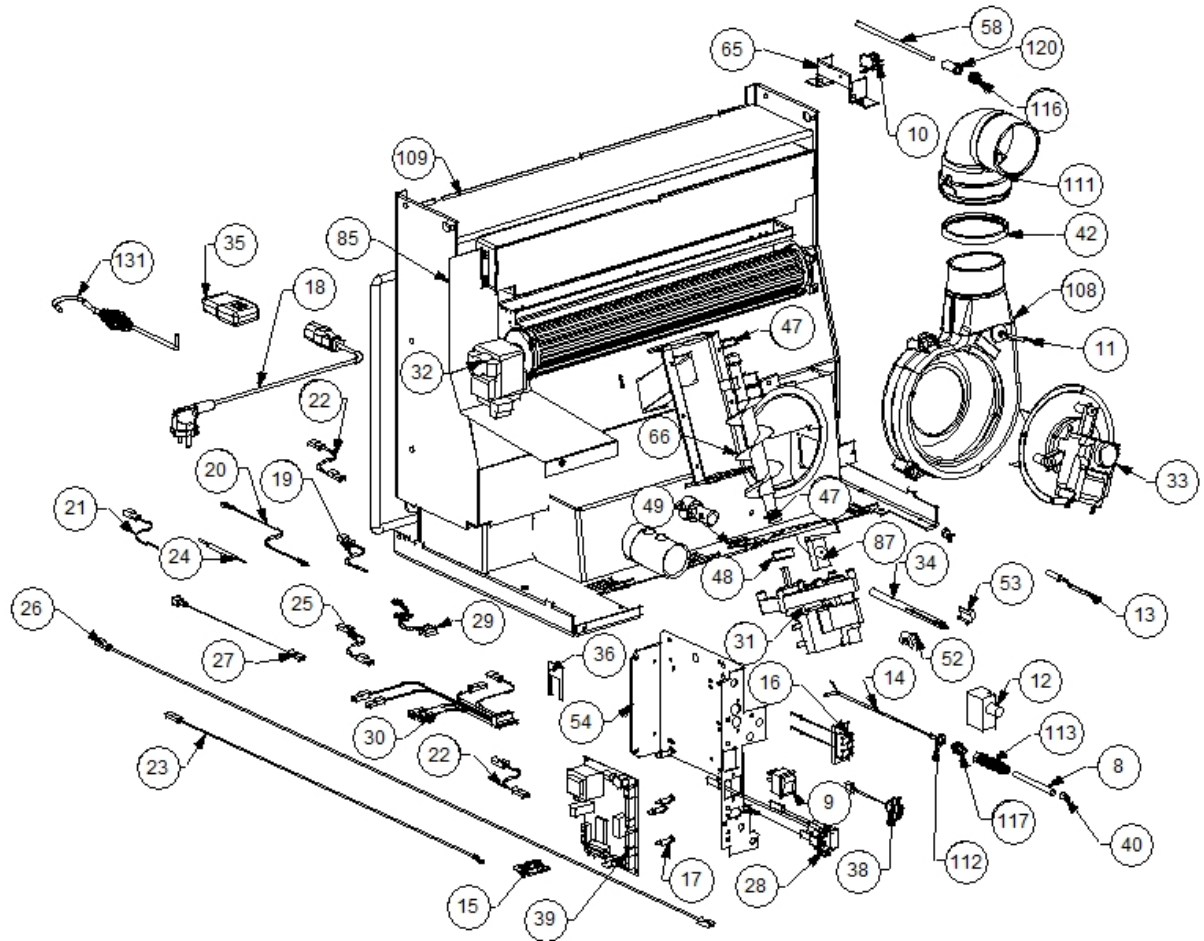

Image 		Code 	Description	Quantité dessin
8		000006906	TUBE 8 mm	1
9		002000504	INTERRUPTEUR BIPOLAIRE	1
10		002000538	MICRORUPTEUR AVEC LEVIER	1
11		002000564	SONDE	1
12		002000566	THERMOSTAT À BULBE 85°C	1
13		002000569	SONDE 2000 mm	1
14		002000570	SONDE 550 mm	1
15		002000586	CHRONOTHERMOSTAT	1
16		002001309	BORNE CAISSES	1
17		002006202	ENTRETOISE CARTE	5
18		002270002	CÂBLE D'ALIMENTATION	1
19		002270026	CÂBLE ÉLECTRIQUE	1
20		002270028	CÂBLE ÉLECTRIQUE	1
21		002270030	CÂBLE ÉLECTRIQUE	1
22		002270031	CÂBLE ÉLECTRIQUE	2
23		002270036	CÂBLE ÉLECTRIQUE	1
24		002270040	CÂBLE ÉLECTRIQUE	1
25		002270050	CÂBLE ÉLECTRIQUE	1
26		002270060	CÂBLE ÉLECTRIQUE	1
27		002270061	CÂBLE ÉLECTRIQUE	1
28		002270275	FICHE TRIPOLAIRE	1
29		002270286	CÂBLAGE ÉLECTRIQUE	1
30		002270292	CÂBLAGE ÉLECTRIQUE	1
31		002271009	MOTORÉDUCTEUR	1
32		002271012	VENTILATEUR TANGENTIEL 480 mm	1
33		002271021	MOTEUR FUMÉE	1
34		002271028	BOUGIE ALLUMAGE 280 W CÂBLE 500 mm	1
35		002272502	TÉLÉCOMMANDE	1
36		002272515	CARTE ÉLECTRONIQUE	1
38		002272551	CÂBLE ÉLECTRIQUE	1
39		002272563	CARTE ÉLECTRONIQUE	1
40		002273005	CAPUCHON	1
42		002273304	GARNITURE SILICONE 140 mm	1
47		002277405	DOUILLES BRIDÉES	2
48		002277410	BAGUE 30X10 mm	1
49		002277426	BRIDE BLOCAGE MOTORÉDUCTEUR	1
52		002277576	SUPPORT RÉSISTANCE FILETÉ ZINGUÉ	1
53		002277577	SUPPORT RÉSISTANCE ZINGUÉ	1
54		002277592	SUPPORT CARTE ÉLECTRONIQUE ZINGUÉ	1
58		002278039	TIGE MICRORUPTEUR	1
65		002278264	ÉQUERRE MICRORUPTEUR ZINGUÉE	1
66		002278403	SPIRALE PELLET	1
85		002279067	DÉFLECTEUR PROTECTION TANGENTIELLE	1
87		002303006	TAMPON EN CAOUTCHOUC	3
108		003278070	COQUE FONTE NOIRE	1
109		003278101	ENSEMBLE CHAMBRE COMBUSTION NOIRE	1
111		003278142	COURBE FONTE NOIRE	1
112		006000710	"ÉCROU 1/8""	1
113		006000711	ÉCROU AVEC RESSORT	1
116		006003000	RESSORT	1
117		006008507	CORPS DROIT 1/8	1
120		006277005	CYLINDRE FER	1
131		009278200	TISONNIER	1