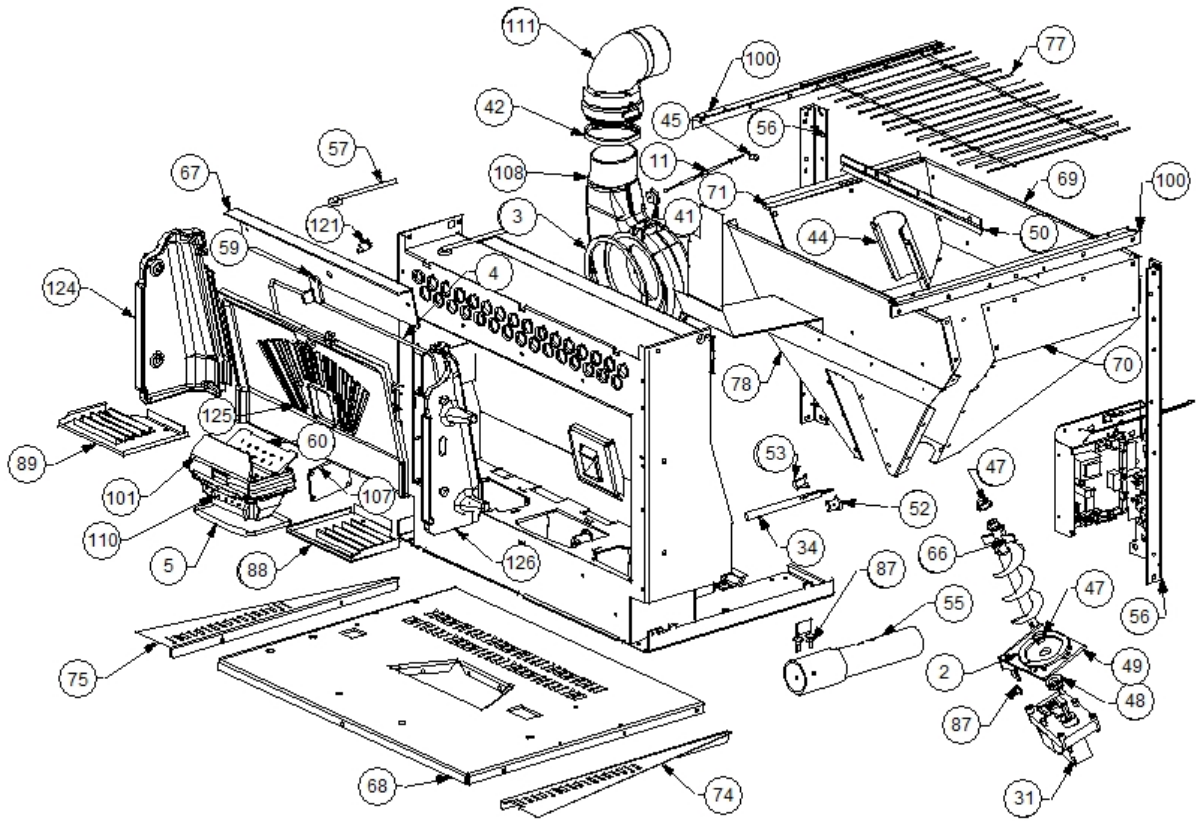

Image 		Code 	Description	Quantité dessin
1		000006760	GARNITURE/TRESSE 10X3 mm	1
6		000006773	GARNITURE/TRESSE 12 mm	1
7		000006774	GARNITURE/TRESSE 10X2 mm	1
37		002272546	AFFICHEUR LED	1
43		002276410	VITROCÉRAMIQUE	1
46		002277403	CHARNIÈRE COUVERCLE RÉSERVOIR NOIR	2
51		002277472	TIGE GUIDE COUVERCLE	1
61		002278207	CARTER CÂBLES AFFICHEUR ZINGUÉ	1
62		002278209	ÉQUERRE FAÇADE ZINGUÉE	1
63		002278211	BRIDE AFFICHEUR ZINGUÉE	1
64		002278216	DOUILLE POIGNÉE	1
72		002278721	FLANC NOIR	2
73		002278724	COUVERCLE RÉSERVOIR NOIR	1
76		002278727	DOS PERFORÉ ZINGUÉ	1
79		002278731	COUVERCLE COMPLET NOIR	1
80		002278736	BRIDE RÉSERVOIR ZINGUÉE	1
81		002278739	PARTIE FRONTALE NOIR	1
82		002278740	CARTER AFFICHEUR ZINGUÉ	1
83		002278812	BRIDE RESSORTS ZINGUÉ	2
86		002303000	POIGNÉE	1
90		003277163	PORTE NOIRE	1
91		003277164	FAÇADE COMPLÈTE NOIR	1
92		003277165	SUPPORT CARREAUX ZINGUÉ	2
93		003277166	GRILLE NOIRE	1
94		003277167	ENSEMBLE PIÉDESTAL NOIR	1
95		003277168	BLOQUE-CARREAUX NOIR	1
96		003277169	LAMELLE VITRE PORTE NOIR	2
97		003277170	DÉFLECTEUR PROTÈGE CENDRES NOIR	2
98		003277176	LOGEMENT CORDON NOIR	2
99		003277177	LOGEMENT CORDON NOIR	2
102		003277439	CHARNIÈRE NOIR	1
103		003277440	CHARNIÈRE NOIR	1
104		003277441	ENSEMBLE POIGNÉE NOIR	1
105		003277442	CADRE BLOQUE-VITRE NOIR	2
106		003277475	ÉQUERRE DOUILLE POIGNÉE NOIRE	2
114		006000827	RONDELLE ÉLASTIQUE 10 mm	1
115		006000829	RONDELLE AUTOBLOQUANTE	1
118		006008610	DOUILLE	1
119		006273004	RESSORT ACIER	12
122		006277400	HEXAGONE POUR RÉGLAGE	1
123		006277401	PIVOT LAITON	1
127		007273149	CARREAU CÉRAMIQUE BORDEAUX	2
128		007273150	CARREAU CÉRAMIQUE BORDEAUX	4