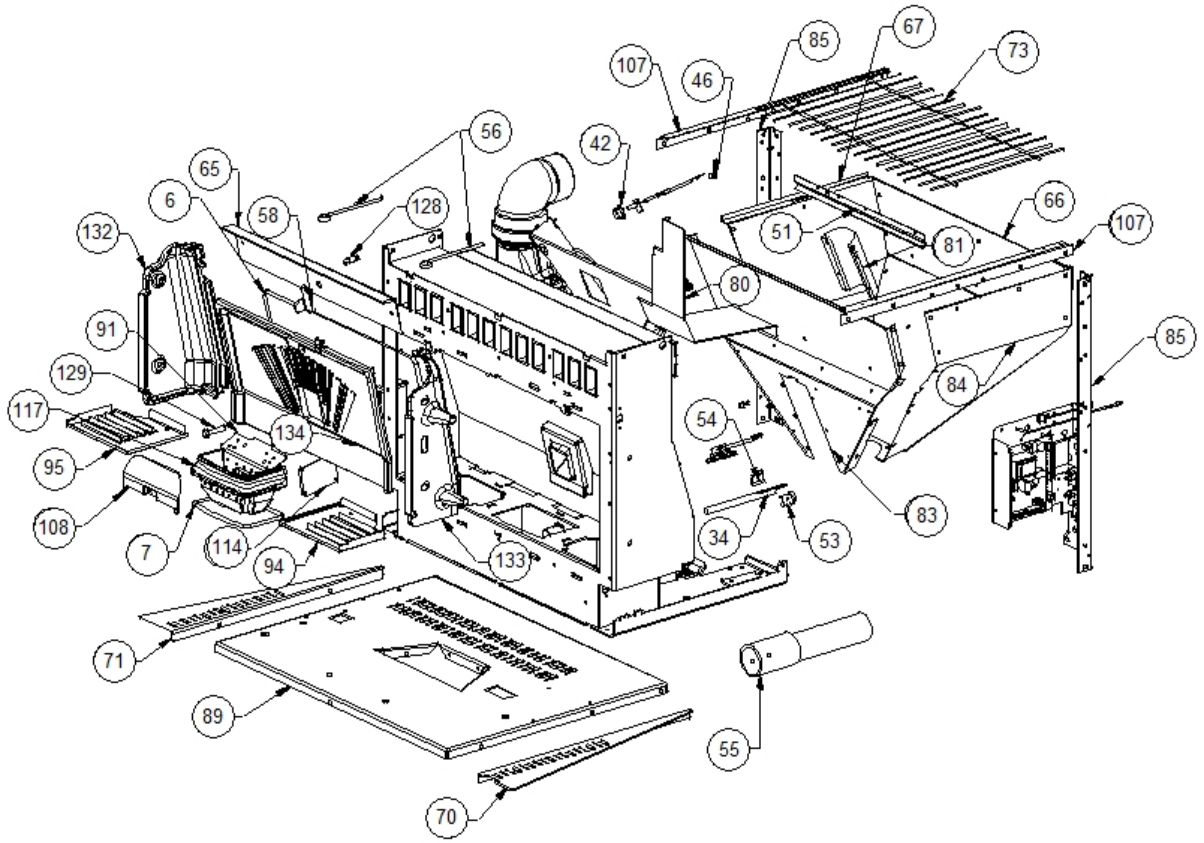

Image  	Code 	Description	Quantité dessin
1	000006760	GARNITURE/TRESSE 10X3 mm	1
2	000006760	GARNITURE/TRESSE 10X3 mm	1
5	000006760	GARNITURE/TRESSE 10X3 mm	1
8	000006773	GARNITURE/TRESSE 12 mm	1
9	000006774	GARNITURE/TRESSE 10X2 mm	1
36	002272546	AFFICHEUR LED	1
40	002272590	TÉLÉCOMMANDE	1
45	002276410	VITROCÉRAMIQUE	1
47	002277403	CHARNIÈRE COUVERCLE RÉSERVOIR NOIR	2
52	002277472	TIGE GUIDE COUVERCLE	1
59	002278207	CARTER CÂBLES AFFICHEUR ZINGUÉ	1
60	002278209	ÉQUERRE FAÇADE ZINGUÉE	1
61	002278211	BRIDE AFFICHEUR ZINGUÉE	1
62	002278216	DOUILLE POIGNÉE	1
68	002278721	FLANC NOIR	2
69	002278724	COUVERCLE RÉSERVOIR NOIR	1
72	002278727	DOS PERFORÉ ZINGUÉ	1
74	002278731	COUVERCLE COMPLET NOIR	1
75	002278736	BRIDE RÉSERVOIR ZINGUÉE	1
76	002278739	PARTIE FRONTALE NOIR	1
77	002278740	CARTER AFFICHEUR ZINGUÉ	1
78	002278812	BRIDE RESSORTS ZINGUÉ	2
87	002279425	ÉQUERRE NETTOYAGE AIR VITRE ZINGUÉE	2
88	002279426	ÉQUERRE NETTOYAGE AIR VITRE ZINGUÉE	2
92	002303000	POIGNÉE	1
96	003277163	PORTE NOIRE	1
97	003277164	FAÇADE COMPLÈTE NOIR	1
98	003277165	SUPPORT CARREAUX ZINGUÉ	2
99	003277166	GRILLE NOIRE	1
100	003277167	ENSEMBLE PIÉDESTAL NOIR	1
101	003277168	BLOQUE-CARREAUX NOIR	1
102	003277169	LAMELLE VITRE PORTE NOIR	2
103	003277170	DÉFLECTEUR PROTÈGE CENDRES NOIR	2
104	003277176	LOGEMENT CORDON NOIR	2
105	003277177	LOGEMENT CORDON NOIR	2
109	003277439	CHARNIÈRE NOIR	1
110	003277440	CHARNIÈRE NOIR	1
111	003277441	ENSEMBLE POIGNÉE NOIR	1
112	003277442	CADRE BLOQUE-VITRE NOIR	2
113	003277475	ÉQUERRE DOUILLE POIGNÉE NOIRE	2
121	006000827	RONDELLE ÉLASTIQUE 10 mm	2
122	006000829	RONDELLE AUTOBLOQUANTE	1
125	006008610	DOUILLE	1
126	006273004	RESSORT ACIER	12
130	006277400	HEXAGONE POUR RÉGLAGE	1
131	006277401	PIVOT LAITON	1
135	007273149	CARREAU CÉRAMIQUE BORDEAUX	2
136	007273150	CARREAU CÉRAMIQUE BORDEAUX	4
139	009278200	TISONNIER	1