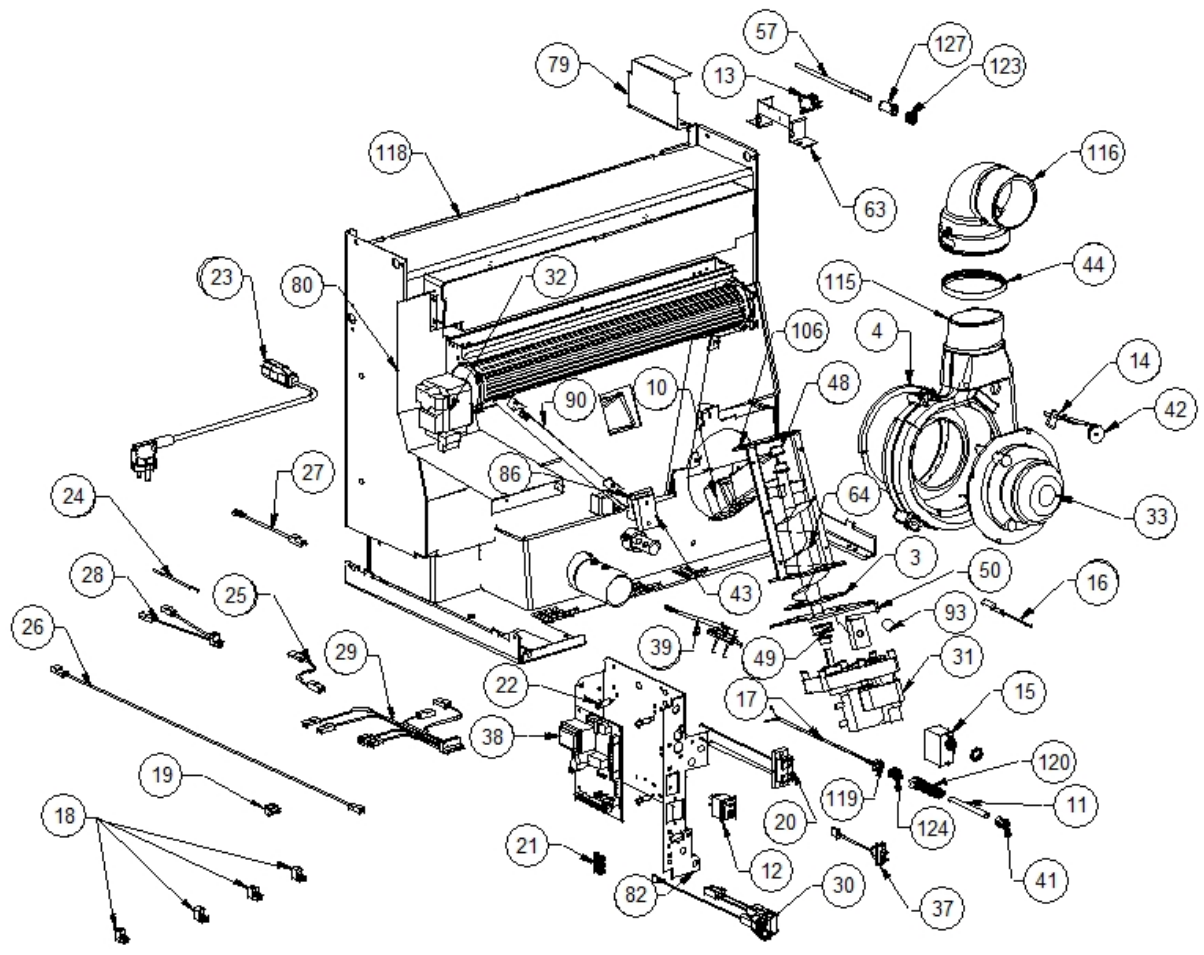

Image 		Code 	Description	Quantité dessin
3		000006760	GARNITURE/TRESSE 10X3 mm	1
4		000006760	GARNITURE/TRESSE 10X3 mm	1
10		000006775	GARNITURE/TRESSE 20X2 mm	1
11		000006906	TUBE 8 mm	1
12		002000504	INTERRUPTEUR BIPOLAIRE	1
13		002000538	MICRORUPTEUR AVEC LEVIER	1
14		002000564	SONDE	1
15		002000566	THERMOSTAT À BULBE 85°C	1
16		002000569	SONDE 2000 mm	1
17		002000570	SONDE 550 mm	1
18		002001313	CONNECTEUR	4
19		002001321	CONNECTEUR	1
20		002001324	CONNECTEUR	1
21		002001663	BORNIER	1
22		002006202	ENTRETOISE CARTE	4
23		002270002	CÂBLE D'ALIMENTATION	1
24		002270040	CÂBLE ÉLECTRIQUE	1
25		002270050	CÂBLE ÉLECTRIQUE	1
26		002270060	CÂBLE ÉLECTRIQUE	1
27		002270077	CÂBLE ÉLECTRIQUE	1
28		002270290	CÂBLAGE ÉLECTRIQUE	1
29		002270292	CÂBLAGE ÉLECTRIQUE	1
30		002270298	FICHE TRIPOLAIRE	1
31		002271009	MOTORÉDUCTEUR	1
32		002271012	VENTILATEUR TANGENTIEL 480 mm	1
33		002271023	MOTEUR SORTIE FUMÉE	1
37		002272551	CÂBLE ÉLECTRIQUE	1
38		002272575	CARTE ÉLECTRONIQUE	1
39		002272582	CAPTEUR DÉBITMÈTRE	1
41		002273005	CAPUCHON	1
42		002273006	TAMPON EN CAOUTCHOUC	1
43		002273022	GARNITURE	1
44		002273304	GARNITURE SILICONE 140 mm	1
48		002277405	DOUILLES BRIDÉES	2
49		002277410	BAGUE 30X10 mm	1
50		002277426	BRIDE BLOCAGE MOTORÉDUCTEUR	1
57		002278039	TIGE MICRORUPTEUR	1
63		002278264	ÉQUERRE MICRORUPTEUR ZINGUÉE	1
64		002278403	SPIRALE PELLET	1
79		002278868	DÉFLECTEUR MICRORUPTEUR	1
80		002279067	DÉFLECTEUR PROTECTION TANGENTIELLE	1
82		002279324	SUPPORT CARTE ÉLECTRONIQUE ZINGUÉ	1
86		002279414	ÉQUERRE BRIDE MOTORÉDUCTEUR	1
90		002279429	CARTER RÉSERVOIR ZINGUÉ	1
93		002303006	TAMPON EN CAOUTCHOUC	1
106		003277217	ENSEMBLE TUYAU D'ALIMENTATION PELLET NOIR	1
115		003278070	COQUE FONTE NOIRE	1
116		003278142	COURBE FONTE NOIRE	1
118		003278201	ENSEMBLE CHAMBRE COMBUSTION NOIRE	1
119		006000710	"ÉCROU 1/8""	1
120		006000711	ÉCROU AVEC RESSORT	1
123		006003000	RESSORT	1
124		006008507	CORPS DROIT 1/8	1
127		006277005	CYLINDRE FER	1