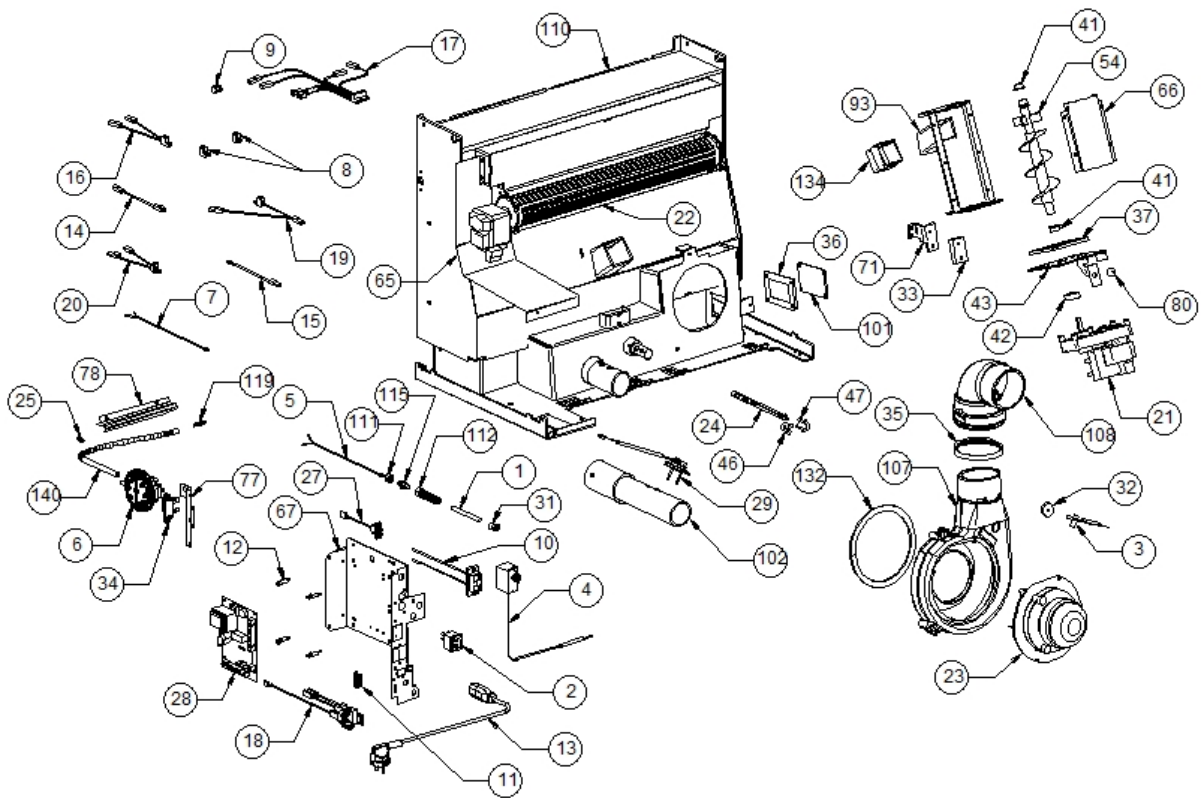

Image 		Code 	Description	Quantité dessin
1		000006906	TUBE 8 mm	1
2		002000504	INTERRUPTEUR BIPOLAIRE	1
3		002000564	SONDE	1
4		002000566	THERMOSTAT À BULBE 85°C	1
5		002000570	SONDE 550 mm	1
6		002000589	PRESSOSTAT	1
7		002000705	SONDE	1
8		002001313	CONNECTEUR	2
9		002001321	CONNECTEUR	1
10		002001324	CONNECTEUR	1
11		002001663	BORNIER	1
12		002006202	ENTRETOISE CARTE	4
13		002270002	CÂBLE D'ALIMENTATION	1
14		002270074	CÂBLE ÉLECTRIQUE	1
15		002270077	CÂBLE ÉLECTRIQUE	1
16		002270290	CÂBLAGE ÉLECTRIQUE	1
17		002270292	CÂBLAGE ÉLECTRIQUE	1
18		002270298	FICHE TRIPOLAIRE	1
19		002270306	CÂBLAGE ÉLECTRIQUE	1
20		002270326	CÂBLAGE ÉLECTRIQUE	1
21		002271009	MOTORÉDUCTEUR	1
22		002271012	VENTILATEUR TANGENTIEL 480 mm	1
23		002271023	MOTEUR SORTIE FUMÉE	1
24		002271036	BOUGIE ALLUMAGE 300 W AVEC FASTON	1
25		002271304	PASSE-CÂBLE	1
27		002272551	CÂBLE ÉLECTRIQUE	1
28		002272575	CARTE ÉLECTRONIQUE	1
29		002272582	CAPTEUR DÉBITMÈTRE	1
31		002273005	CAPUCHON	1
32		002273006	TAMPON EN CAOUTCHOUC	1
33		002273022	GARNITURE	1
34		002273028	SUPPORT PLASTIQUE	1
35		002273304	GARNITURE SILICONE 140 mm	1
36		002273313	GARNITURE	1
37		002273314	GARNITURE	1
41		002277405	DOUILLES BRIDÉES	2
42		002277410	BAGUE 30X10 mm	1
43		002277426	BRIDE BLOCAGE MOTORÉDUCTEUR	1
46		002277576	SUPPORT RÉSTANCE FILETÉ ZINGUÉ	1
47		002277577	SUPPORT RÉSTANCE ZINGUÉ	1
54		002278403	SPIRALE PELLET	1
65		002279067	DÉFLECTEUR PROTECTION TANGENTIELLE	1
66		002279323	COUVERCLE SPIRALE	1
67		002279324	SUPPORT CARTE ÉLECTRONIQUE ZINGUÉ	1
71		002279414	ÉQUERRE BRIDE MOTORÉDUCTEUR	1
77		002287122	ÉQUERRE PRESSOSTAT ZINGUÉE	1
78		002287146	ÉQUERRE PROTECTION TUYAU ZINGUÉE	1
80		002303006	TAMPON EN CAOUTCHOUC	1
93		003277217	ENSEMBLE TUYAU D'ALIMENTATION PELLET NOIR	1
101		003277487	COUVERCLE INSPECTION NOIR	1
102		003277835	RALLONGE PRISE D'AIR NOIR	1
107		003278070	COQUE FONTE NOIRE	1
108		003278142	COURBE FONTE NOIRE	1
110		003278201	ENSEMBLE CHAMBRE COMBUSTION NOIRE	1
111		006000710	"ÉCROU 1/8""	1
112		006000711	ÉCROU AVEC RESSORT	1
115		006008507	CORPS DROIT 1/8	1
119		006277069	RACCORD POUR TUBE 6 mm	1
132		000006760	GARNITURE/TRESSE 10X3 mm	1
134		000006775	GARNITURE/TRESSE 20X2 mm	1
140		000006913	TUBE 8 mm	1