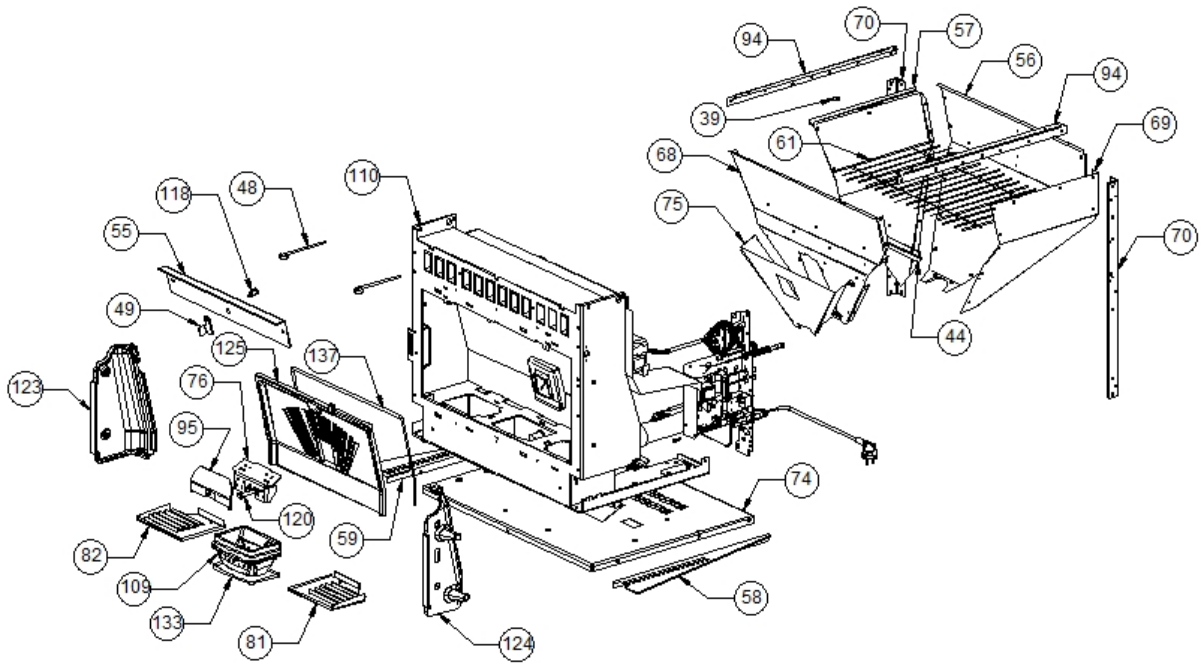

Image 		Code 	Description	Quantité dessin
26		002272546	AFFICHEUR LED	1
30		002272590	TÉLÉCOMMANDE	1
38		002276410	VITROCÉRAMIQUE	1
40		002277403	CHARNIÈRE COUVERCLE RÉSERVOIR NOIR	2
45		002277472	TIGE GUIDE COUVERCLE	1
50		002278207	CARTER CÂBLES AFFICHEUR ZINGUÉ	1
51		002278209	ÉQUERRE FAÇADE ZINGUÉE	1
52		002278211	BRIDE AFFICHEUR ZINGUÉE	1
53		002278216	DOUILLE POIGNÉE	1
60		002278727	DOS PERFORÉ ZINGUÉ	1
62		002278736	BRIDE RÉSERVOIR ZINGUÉE	1
63		002278740	CARTER AFFICHEUR ZINGUÉ	1
64		002278812	BRIDE RESSORTS ZINGUÉ	2
72		002279425	ÉQUERRE NETTOYAGE AIR VITRE ZINGUÉE	2
73		002279426	ÉQUERRE NETTOYAGE AIR VITRE ZINGUÉE	2
79		002303000	POIGNÉE	1
83		003277163	PORTE NOIRE	1
84		003277164	FAÇADE COMPLÈTE NOIR	1
85		003277165	SUPPORT CARREAUX ZINGUÉ	2
86		003277166	GRILLE NOIRE	1
87		003277167	ENSEMBLE PIÉDESTAL NOIR	1
88		003277168	BLOQUE-CARREAUX NOIR	1
89		003277169	LAMELLE VITRE PORTE NOIR	2
90		003277170	DÉFLECTEUR PROTÈGE CENDRES NOIR	2
91		003277176	LOGEMENT CORDON NOIR	2
92		003277177	LOGEMENT CORDON NOIR	2
96		003277439	CHARNIÈRE NOIR	1
97		003277440	CHARNIÈRE NOIR	1
98		003277441	ENSEMBLE POIGNÉE NOIR	1
99		003277442	CADRE BLOQUE-VITRE NOIR	2
100		003277475	ÉQUERRE DOUILLE POIGNÉE NOIRE	2
103		003277846	FLANC NOIR	2
104		003277847	COUVERCLE RÉSERVOIR NOIR	1
105		003277848	COUVERCLE COMPLET NOIR	1
106		003277849	PARTIE FRONTALE NOIR	1
113		006000827	RONDELLE ÉLASTIQUE 10 mm	2
116		006008610	DOUILLE	1
117		006273004	RESSORT ACIER	12
121		006277400	HEXAGONE POUR RÉGLAGE	1
122		006277401	PIVOT LAITON	1
126		007273149	CARREAU CÉRAMIQUE BORDEAUX	2
127		007273150	CARREAU CÉRAMIQUE BORDEAUX	4
130		009278200	TISONNIER	1
135		000006760	GARNITURE/TRESSE 10X3 mm	1
136		000006773	GARNITURE/TRESSE 12 mm	1
138		000006760	GARNITURE/TRESSE 10X3 mm	1
139		000006774	GARNITURE/TRESSE 10X2 mm	1