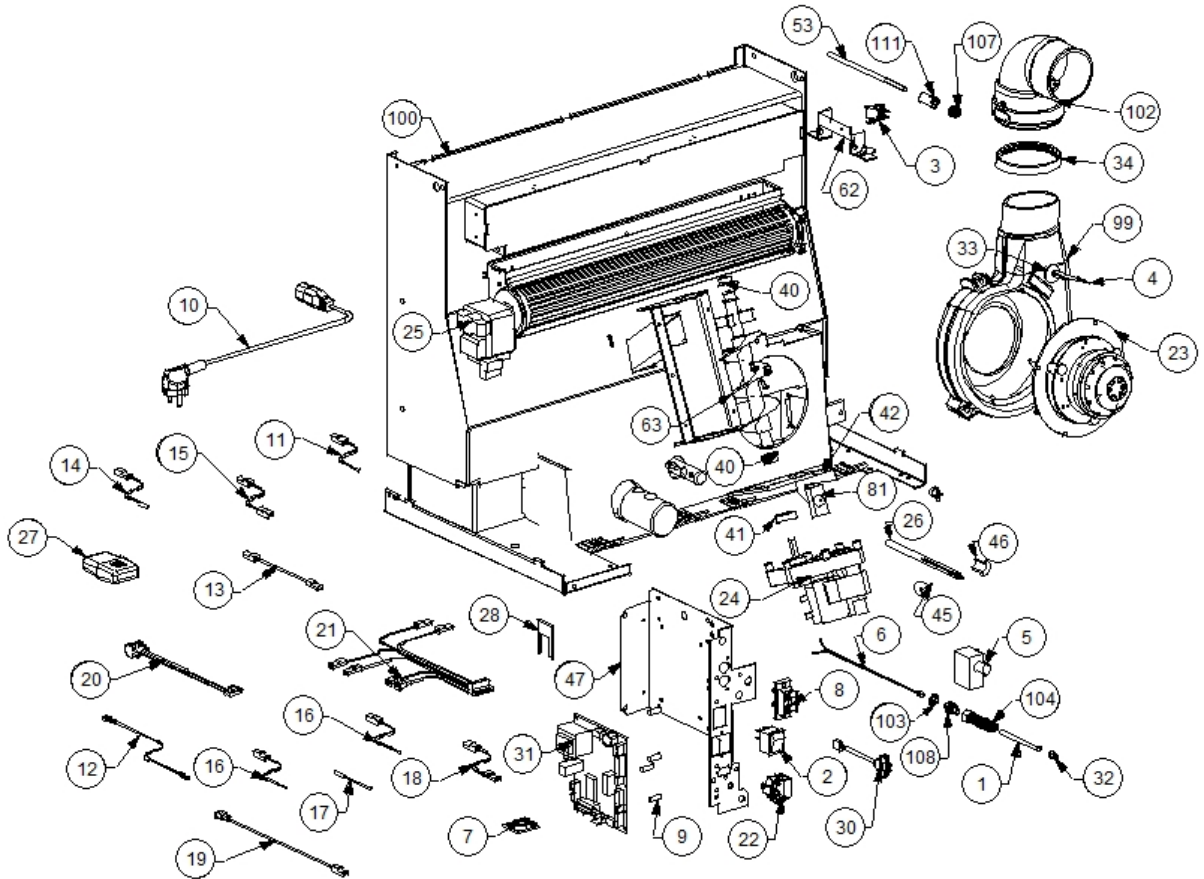

Image 		Code 	Description	Quantité dessin
1		000006906	TUBE 8 mm	1
2		002000504	INTERRUPTEUR BIPOLAIRE	1
3		002000538	MICRORUPTEUR AVEC LEVIER	1
4		002000564	SONDE	1
5		002000566	THERMOSTAT À BULBE 85°C	1
6		002000570	SONDE 550 mm	1
7		002000586	CHRONOTHERMOSTAT	1
8		002001314	BORNE CAISSES	1
9		002006202	ENTRETOISE CARTE	5
10		002270002	CÂBLE D'ALIMENTATION	1
11		002270026	CÂBLE ÉLECTRIQUE	1
12		002270028	CÂBLE ÉLECTRIQUE	1
13		002270029	CÂBLE ÉLECTRIQUE	1
14		002270030	CÂBLE ÉLECTRIQUE	1
15		002270032	CÂBLE ÉLECTRIQUE	1
16		002270034	CÂBLE ÉLECTRIQUE	2
17		002270040	CÂBLE ÉLECTRIQUE	1
18		002270050	CÂBLE ÉLECTRIQUE	1
19		002270061	CÂBLE ÉLECTRIQUE	1
20		002270250	CÂBLAGE ÉLECTRIQUE	1
21		002270274	CÂBLAGE ÉLECTRIQUE	1
22		002270275	FICHE TRIPOLAIRE	1
23		002271001	MOTEUR SORTIE FUMÉE	1
24		002271009	MOTORÉDUCTEUR	1
25		002271012	VENTILATEUR TANGENTIEL 480 mm	1
26		002271028	BOUGIE ALLUMAGE 280 W CÂBLE 500 mm	1
27		002272502	TÉLÉCOMMANDE	1
28		002272515	CARTE ÉLECTRONIQUE	1
30		002272551	CÂBLE ÉLECTRIQUE	1
31		002272563	CARTE ÉLECTRONIQUE	1
32		002273005	CAPUCHON	1
33		002273006	TAMPON EN CAOUTCHOUC	1
34		002273304	GARNITURE SILICONE 140 mm	1
40		002277405	DOUILLES BRIDÉES	2
41		002277410	BAGUE 30X10 mm	1
42		002277426	BRIDE BLOCAGE MOTORÉDUCTEUR	1
45		002277576	SUPPORT RÉSTANCE FILETÉ ZINGUÉ	1
46		002277577	SUPPORT RÉSTANCE ZINGUÉ	1
47		002277592	SUPPORT CARTE ÉLECTRONIQUE ZINGUÉ	1
53		002278039	TIGE MICRORUPTEUR	1
62		002278264	ÉQUERRE MICRORUPTEUR ZINGUÉE	1
63		002278403	SPIRALE PELLET	1
81		002303006	TAMPON EN CAOUTCHOUC	3
99		003278070	COQUE FONTE NOIRE	1
100		003278101	ENSEMBLE CHAMBRE COMBUSTION NOIRE	1
102		003278142	COURBE FONTE NOIRE	1
103		006000710	"ÉCROU 1/8""	1
104		006000711	ÉCROU AVEC RESSORT	1
107		006003000	RESSORT	1
108		006008507	CORPS DROIT 1/8	1
111		006277005	CYLINDRE FER	1