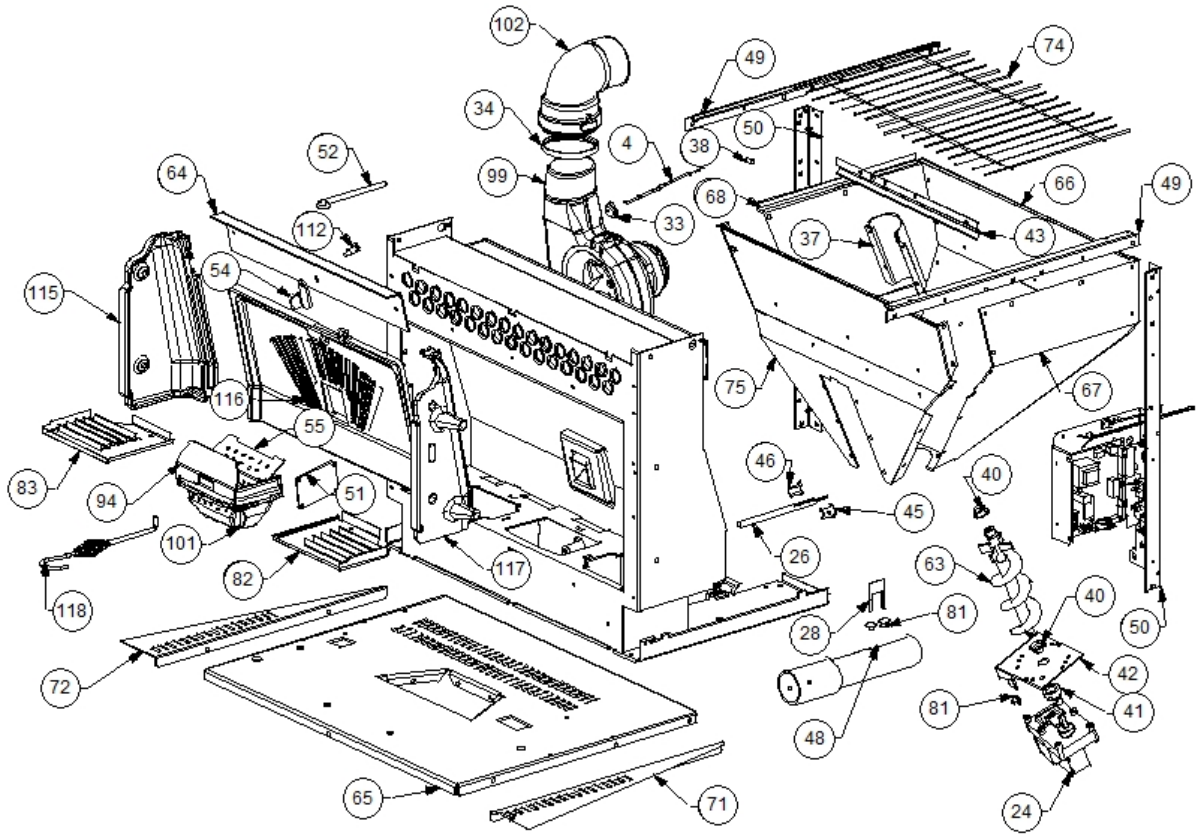

Image 		Code	Description	Quantité dessin
29		002272546	AFFICHEUR LED	1
35		002276410	VITROCÉRAMIQUE	1
36		002276411	VITRE SÉRIGRAPHIÉ 5 mm	2
39		002277403	CHARNIÈRE COUVERCLE RÉSERVOIR NOIR	2
44		002277472	TIGE GUIDE COUVERCLE	1
56		002278191	ÉQUERRE DOUILLE POIGNÉE NOIRE	2
57		002278207	CARTER CÂBLES AFFICHEUR ZINGUÉ	1
58		002278208	ÉQUERRE RESSORTS ZINGUÉE	4
59		002278209	ÉQUERRE FAÇADE ZINGUÉE	1
60		002278211	BRIDE AFFICHEUR ZINGUÉE	1
61		002278216	DOUILLE POIGNÉE	1
69		002278721	FLANC NOIR	2
70		002278724	COUVERCLE RÉSERVOIR NOIR	1
73		002278727	DOS PERFORÉ ZINGUÉ	1
76		002278731	COUVERCLE COMPLET NOIR	1
77		002278736	BRIDE RÉSERVOIR ZINGUÉE	1
78		002278739	PARTIE FRONTALE NOIR	1
79		002278740	CARTER AFFICHEUR ZINGUÉ	1
80		002303000	POIGNÉE	1
84		003277163	PORTE NOIR	1
85		003277164	FAÇADE COMPLÈTE NOIR	1
86		003277165	SUPPORT CARREAUX ZINGUÉ	2
87		003277166	GRILLE NOIRE	1
88		003277167	ENSEMBLE PIÉDESTAL NOIR	1
89		003277168	BLOQUE-CARREAUX NOIR	1
90		003277169	LAMELLE VITRE PORTE NOIR	2
91		003277170	DÉFLECTEUR PROTÈGE CENDRES NOIR	2
92		003277176	LOGEMENT CORDON NOIR	2
93		003277177	LOGEMENT CORDON NOIR	2
95		003277439	CHARNIÈRE NOIR	1
96		003277440	CHARNIÈRE NOIR	1
97		003277441	ENSEMBLE POIGNÉE NOIR	1
98		003277442	CADRE BLOQUE-VITRE NOIR	2
105		006000827	RONDELLE ÉLASTIQUE 10 mm	1
109		006008610	DOUILLE	1
110		006273004	RESSORT ACIER	4
113		006277400	HEXAGONE POUR RÉGLAGE	1
114		006277401	PIVOT LAITON	1