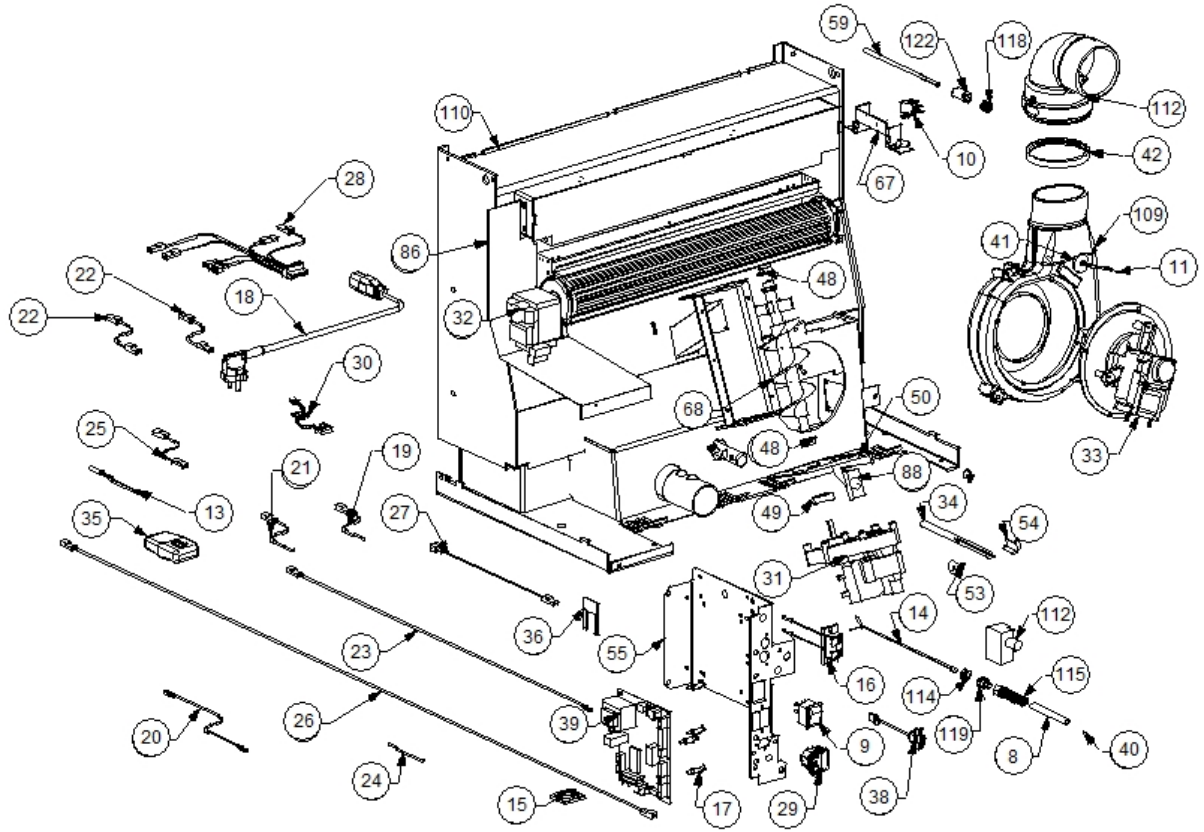

Image 		Code 	Description	Quantité dessin
8		000006906	TUBE 8 mm	1
9		002000504	INTERRUPTEUR BIPOLAIRE	1
10		002000538	MICRORUPTEUR AVEC LEVIER	1
11		002000564	SONDE	1
13		002000569	SONDE 2000 mm	1
14		002000570	SONDE 550 mm	1
15		002000586	CHRONOTHERMOSTAT	1
16		002001309	BORNE CAISSES	1
17		002006202	ENTRETOISE CARTE	5
18		002270002	CÂBLE D'ALIMENTATION	1
19		002270026	CÂBLE ÉLECTRIQUE	1
20		002270028	CÂBLE ÉLECTRIQUE	1
21		002270030	CÂBLE ÉLECTRIQUE	1
22		002270031	CÂBLE ÉLECTRIQUE	2
23		002270036	CÂBLE ÉLECTRIQUE	1
24		002270040	CÂBLE ÉLECTRIQUE	1
25		002270050	CÂBLE ÉLECTRIQUE	1
26		002270060	CÂBLE ÉLECTRIQUE	1
27		002270061	CÂBLE ÉLECTRIQUE	1
28		002270274	CÂBLAGE ÉLECTRIQUE	1
29		002270275	FICHE TRIPOLAIRE	1
30		002270286	CÂBLAGE ÉLECTRIQUE	1
31		002271009	MOTORÉDUCTEUR	1
32		002271012	VENTILATEUR TANGENTIEL 480 mm	1
33		002271021	MOTEUR FUMÉE	1
34		002271028	BOUGIE ALLUMAGE 280 W CÂBLE 500 mm	1
35		002272502	TÉLÉCOMMANDE	1
36		002272515	CARTE ÉLECTRONIQUE	1
38		002272551	CÂBLE ÉLECTRIQUE	1
39		002272563	CARTE ÉLECTRONIQUE	1
40		002273005	CAPUCHON	1
41		002273006	TAMPON EN CAOUTCHOUC	1
42		002273304	GARNITURE SILICONE 140 mm	1
48		002277405	DOUILLES BRIDÉES	2
49		002277410	BAGUE 30X10 mm	1
50		002277426	BRIDE BLOCAGE MOTORÉDUCTEUR	1
53		002277576	SUPPORT RÉSTANCE FILETÉ ZINGUÉ	1
54		002277577	SUPPORT RÉSTANCE ZINGUÉ	1
55		002277592	SUPPORT CARTE ÉLECTRONIQUE ZINGUÉ	1
59		002278039	TIGE MICRORUPTEUR	1
67		002278264	ÉQUERRE MICRORUPTEUR ZINGUÉE	1
68		002278403	SPIRALE PELLET	1
86		002279067	DÉFLECTEUR PROTECTION TANGENTIELLE	1
88		002303006	TAMPON EN CAOUTCHOUC	3
109		003278070	COQUE FONTE NOIRE	1
110		003278101	ENSEMBLE CHAMBRE COMBUSTION NOIRE	1
112		003278142	COURBE FONTE NOIRE	1
114		006000710	"ÉCROU 1/8""	1
115		006000711	ÉCROU AVEC RESSORT	1
118		006003000	RESSORT	1
119		006008507	CORPS DROIT 1/8	1
122		006277005	CYLINDRE FER	1