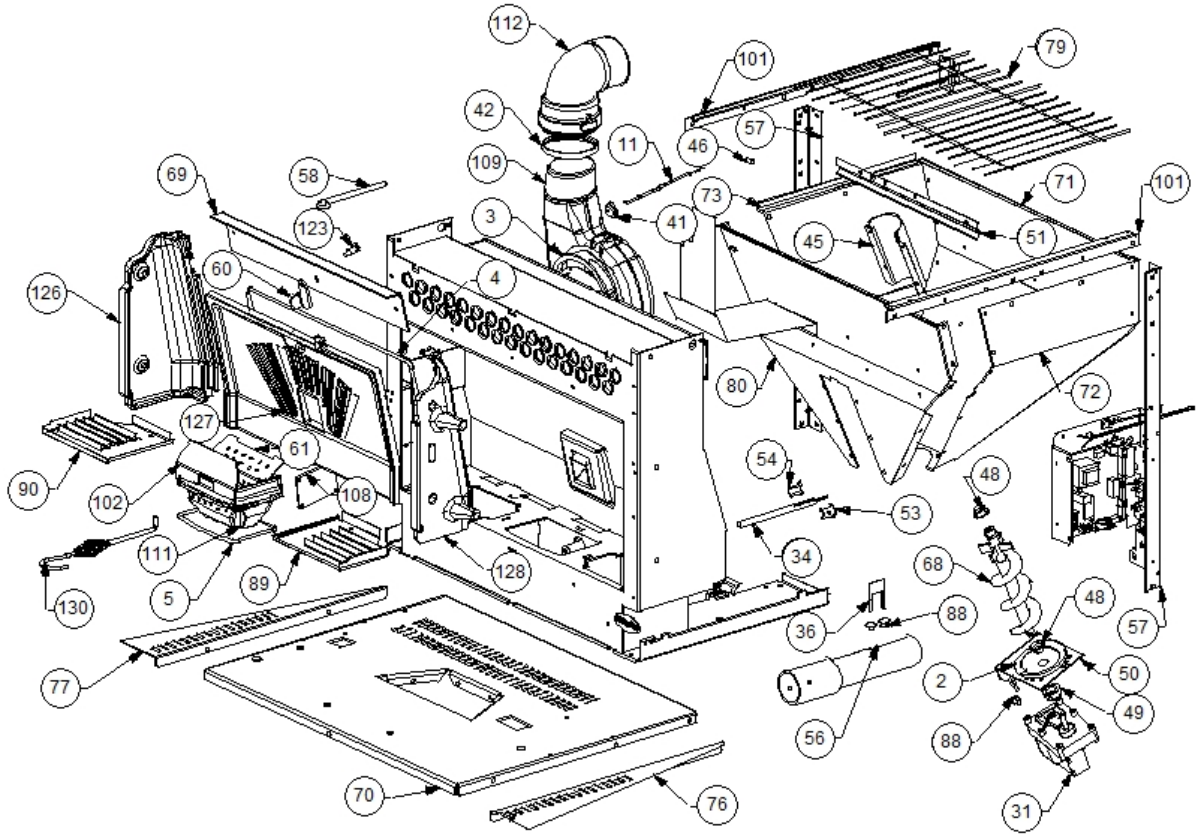

Image 		Code 	Description	Quantité dessin
1		000006760	GARNITURE/TRESSE 10X3 mm	1
6		000006773	GARNITURE/TRESSE 12 mm	1
7		000006774	GARNITURE/TRESSE 10X2 mm	1
37		002272546	AFFICHEUR LED	1
43		002276410	VITROCÉRAMIQUE	1
44		002276411	VITRE SÉRIGRAPHIÉ 5 mm	2
47		002277403	CHARNIÈRE COUVERCLE RÉSERVOIR NOIR	2
52		002277472	TIGE GUIDE COUVERCLE	1
62		002278207	CARTER CÂBLES AFFICHEUR ZINGUÉ	1
63		002278208	ÉQUERRE RESSORTS ZINGUÉE	4
64		002278209	ÉQUERRE FAÇADE ZINGUÉE	1
65		002278211	BRIDE AFFICHEUR ZINGUÉE	1
66		002278216	DOUILLE POIGNÉE	1
74		002278721	FLANC NOIR	2
75		002278724	COUVERCLE RÉSERVOIR NOIR	1
78		002278727	DOS PERFORÉ ZINGUÉ	1
81		002278731	COUVERCLE COMPLET NOIR	1
82		002278736	BRIDE RÉSERVOIR ZINGUÉE	1
83		002278739	PARTIE FRONTALE NOIR	1
84		002278740	CARTER AFFICHEUR ZINGUÉ	1
87		002303000	POIGNÉE	1
91		003277163	PORTE NOIRE	1
92		003277164	FAÇADE COMPLÈTE NOIR	1
93		003277165	SUPPORT CARREAUX ZINGUÉ	2
94		003277166	GRILLE NOIRE	1
95		003277167	ENSEMBLE PIÉDESTAL NOIR	1
96		003277168	BLOQUE-CARREAUX NOIR	1
97		003277169	LAMELLE VITRE PORTE NOIR	2
98		003277170	DÉFLECTEUR PROTÈGE CENDRES NOIR	2
99		003277176	LOGEMENT CORDON NOIR	2
100		003277177	LOGEMENT CORDON NOIR	2
103		003277439	CHARNIÈRE NOIR	1
104		003277440	CHARNIÈRE NOIR	1
105		003277441	ENSEMBLE POIGNÉE NOIR	1
106		003277442	CADRE BLOQUE-VITRE NOIR	2
107		003277475	ÉQUERRE DOUILLE POIGNÉE NOIRE	2
116		006000827	RONDELLE ÉLASTIQUE 10 mm	1
120		006008610	DOUILLE	1
121		006273004	RESSORT ACIER	4
124		006277400	HEXAGONE POUR RÉGLAGE	1
125		006277401	PIVOT LAITON	1