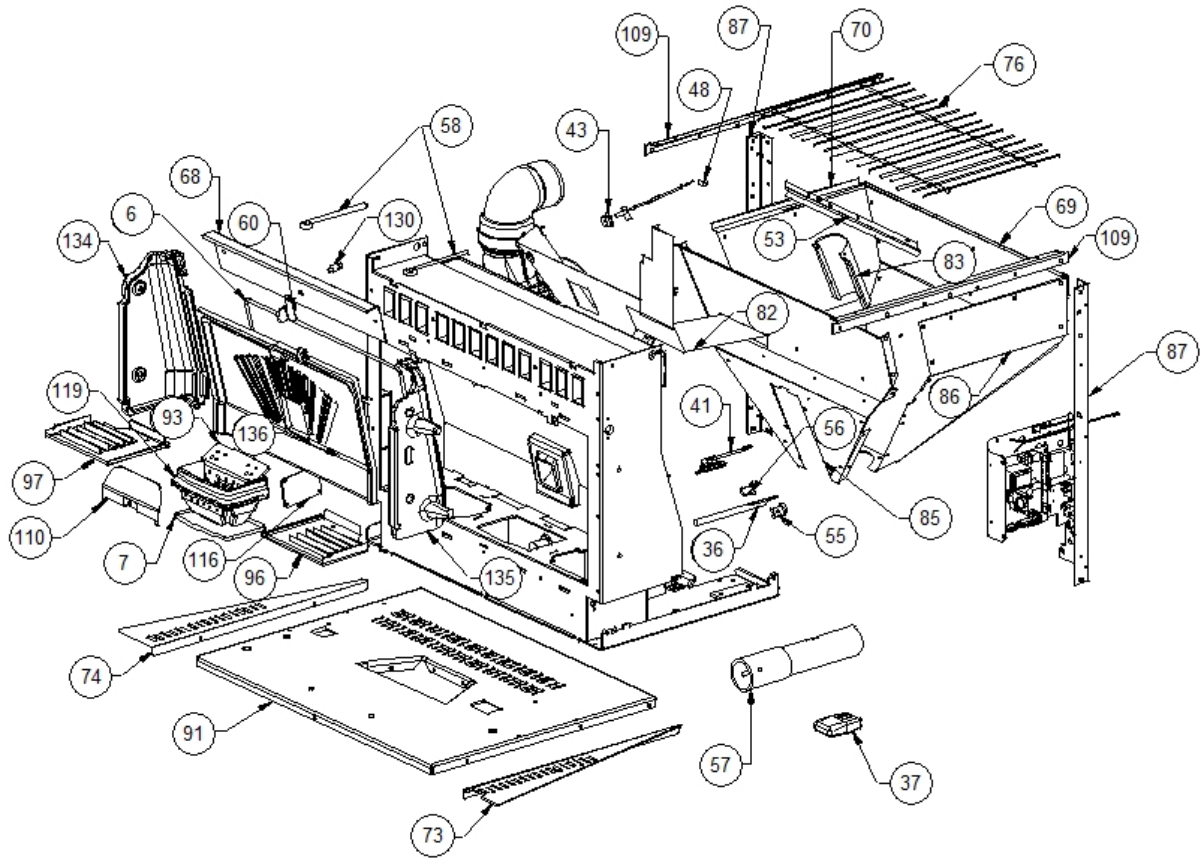

Image 		Code 	Description	Quantité dessin
1		000006760	GARNITURE/TRESSE 10X3 mm	1
2		000006760	GARNITURE/TRESSE 10X3 mm	1
5		000006760	GARNITURE/TRESSE 10X3 mm	1
8		000006773	GARNITURE/TRESSE 12 mm	1
9		000006774	GARNITURE/TRESSE 10X2 mm	1
37		002272502	TÉLÉCOMMANDE	1
38		002272546	AFFICHEUR LED	1
46		002276410	VITROCÉRAMIQUE	1
47		002276411	VITRE SÉRIGRAPHIÉ 5 mm	2
49		002277403	CHARNIÈRE COUVERCLE RÉSERVOIR NOIR	2
54		002277472	TIGE GUIDE COUVERCLE	1
61		002278207	CARTER CÂBLES AFFICHEUR ZINGUÉ	1
62		002278208	ÉQUERRE RESSORTS ZINGUÉE	4
63		002278209	ÉQUERRE FAÇADE ZINGUÉE	1
64		002278211	BRIDE AFFICHEUR ZINGUÉE	1
65		002278216	DOUILLE POIGNÉE	1
71		002278721	FLANC NOIR	2
72		002278724	COUVERCLE RÉSERVOIR NOIR	1
75		002278727	DOS PERFORÉ ZINGUÉ	1
77		002278731	COUVERCLE COMPLET NOIR	1
78		002278736	BRIDE RÉSERVOIR ZINGUÉE	1
79		002278739	PARTIE FRONTALE NOIR	1
80		002278740	CARTER AFFICHEUR ZINGUÉ	1
89		002279425	ÉQUERRE NETTOYAGE AIR VITRE ZINGUÉE	2
90		002279426	ÉQUERRE NETTOYAGE AIR VITRE ZINGUÉE	2
94		002303000	POIGNÉE	1
98		003277163	PORTE NOIRE	1
99		003277164	FAÇADE COMPLÈTE NOIR	1
100		003277165	SUPPORT CARREAUX ZINGUÉ	2
101		003277166	GRILLE NOIRE	1
102		003277167	ENSEMBLE PIÉDESTAL NOIR	1
103		003277168	BLOQUE-CARREAUX NOIR	1
104		003277169	LAMELLE VITRE PORTE NOIR	2
105		003277170	DÉFLECTEUR PROTÈGE CENDRES NOIR	2
106		003277176	LOGEMENT CORDON NOIR	2
107		003277177	LOGEMENT CORDON NOIR	2
111		003277439	CHARNIÈRE NOIR	1
112		003277440	CHARNIÈRE NOIR	1
113		003277441	ENSEMBLE POIGNÉE NOIR	1
114		003277442	CADRE BLOQUE-VITRE NOIR	2
115		003277475	ÉQUERRE DOUILLE POIGNÉE NOIRE	2
123		006000827	RONDELLE ÉLASTIQUE 10 mm	2
124		006000829	RONDELLE AUTOBLOQUANTE	1
127		006008610	DOUILLE	1
128		006273004	RESSORT ACIER	4
132		006277400	HEXAGONE POUR RÉGLAGE	1
133		006277401	PIVOT LAITON	1
137		009278200	TISONNIER	1