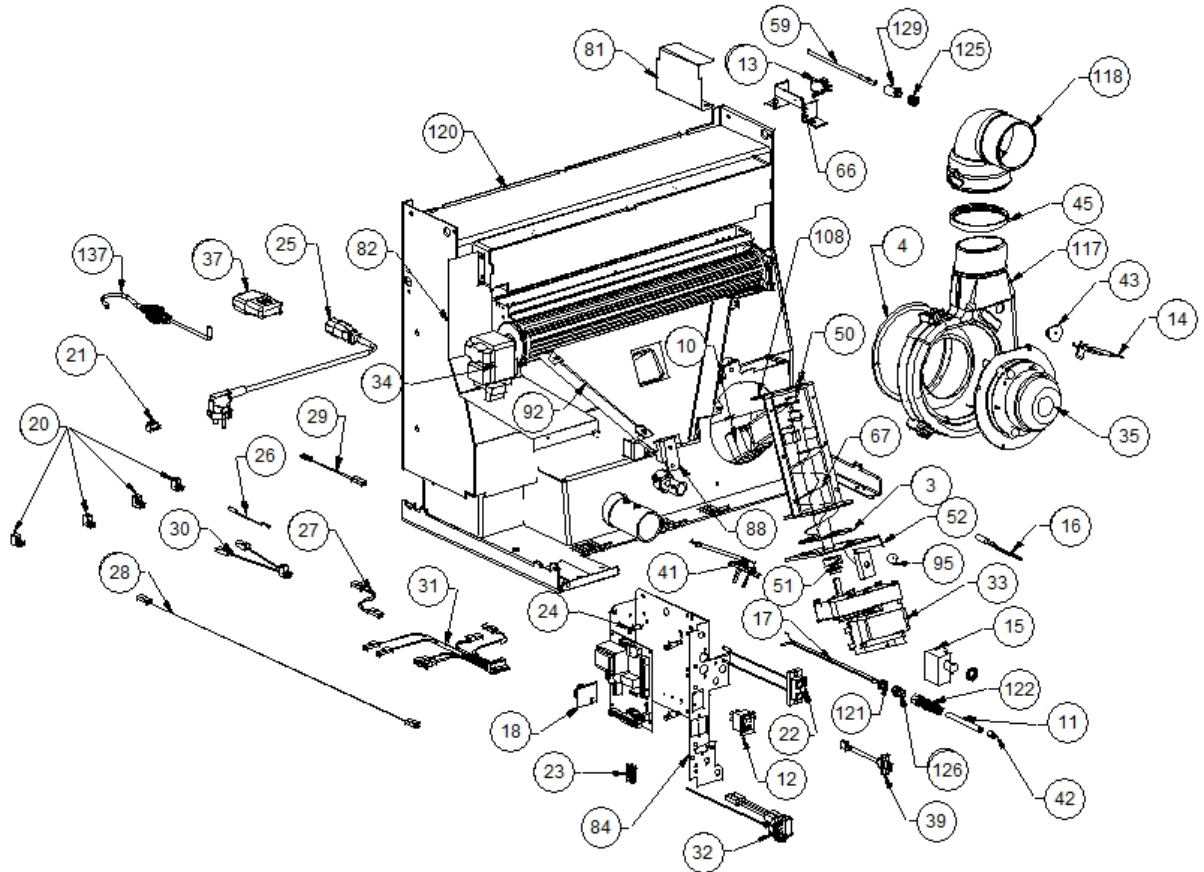

Image 		Code 	Description	Quantité dessin
3		000006760	GARNITURE/TRESSE 10X3 mm	1
4		000006760	GARNITURE/TRESSE 10X3 mm	1
10		000006775	GARNITURE/TRESSE 20X2 mm	1
11		000006906	TUBE 8 mm	1
12		002000504	INTERRUPTEUR BIPOLAIRE	1
13		002000538	MICRORUPTEUR AVEC LEVIER	1
14		002000564	SONDE	1
15		002000566	THERMOSTAT À BULBE 85°C	1
16		002000569	SONDE 2000 mm	1
17		002000570	SONDE 550 mm	1
18		002000586	CHRONOTHERMOSTAT	1
20		002001313	CONNECTEUR	4
21		002001321	CONNECTEUR	1
22		002001324	CONNECTEUR	1
23		002001663	BORNIER	1
24		002006202	ENTRETOISE CARTE	4
25		002270002	CÂBLE D'ALIMENTATION	1
26		002270040	CÂBLE ÉLECTRIQUE	1
27		002270050	CÂBLE ÉLECTRIQUE	1
28		002270060	CÂBLE ÉLECTRIQUE	1
29		002270077	CÂBLE ÉLECTRIQUE	1
30		002270290	CÂBLAGE ÉLECTRIQUE	1
31		002270292	CÂBLAGE ÉLECTRIQUE	1
32		002270298	FICHE TRIPOLAIRE	1
33		002271009	MOTORÉDUCTEUR	1
34		002271012	VENTILATEUR TANGENTIEL 480 mm	1
35		002271023	MOTEUR SORTIE FUMÉE	1
37		002272502	TÉLÉCOMMANDE	1
39		002272551	CÂBLE ÉLECTRIQUE	1
41		002272582	CAPTEUR DÉBITMÈTRE	1
42		002273005	CAPUCHON	1
43		002273006	TAMPON EN CAOUTCHOUC	1
45		002273304	GARNITURE SILICONE 140 mm	1
50		002277405	DOUILLES BRIDÉES	2
51		002277410	BAGUE 30X10 mm	1
52		002277426	BRIDE BLOCAGE MOTORÉDUCTEUR	1
59		002278039	TIGE MICRORUPTEUR	1
66		002278264	ÉQUERRE MICRORUPTEUR ZINGUÉE	1
67		002278403	SPIRALE PELLET	1
81		002278868	DÉFLECTEUR MICRORUPTEUR	1
82		002279067	DÉFLECTEUR PROTECTION TANGENTIELLE	1
84		002279324	SUPPORT CARTE ÉLECTRONIQUE ZINGUÉ	1
88		002279414	ÉQUERRE BRIDE MOTORÉDUCTEUR	1
92		002279429	CARTER RÉSERVOIR ZINGUÉ	1
95		002303006	TAMPON EN CAOUTCHOUC	1
108		003277217	ENSEMBLE TUYAU D'ALIMENTATION PELLET NOIR	1
117		003278070	COQUE FONTE NOIRE	1
118		003278142	COURBE FONTE NOIRE	1
120		003278201	ENSEMBLE CHAMBRE COMBUSTION NOIRE	1
121		006000710	"ÉCROU 1/8""	1
122		006000711	ÉCROU AVEC RESSORT	1
125		006003000	RESSORT	1
126		006008507	CORPS DROIT 1/8	1
129		006277005	CYLINDRE FER	1
137		009278200	TISONNIER	1