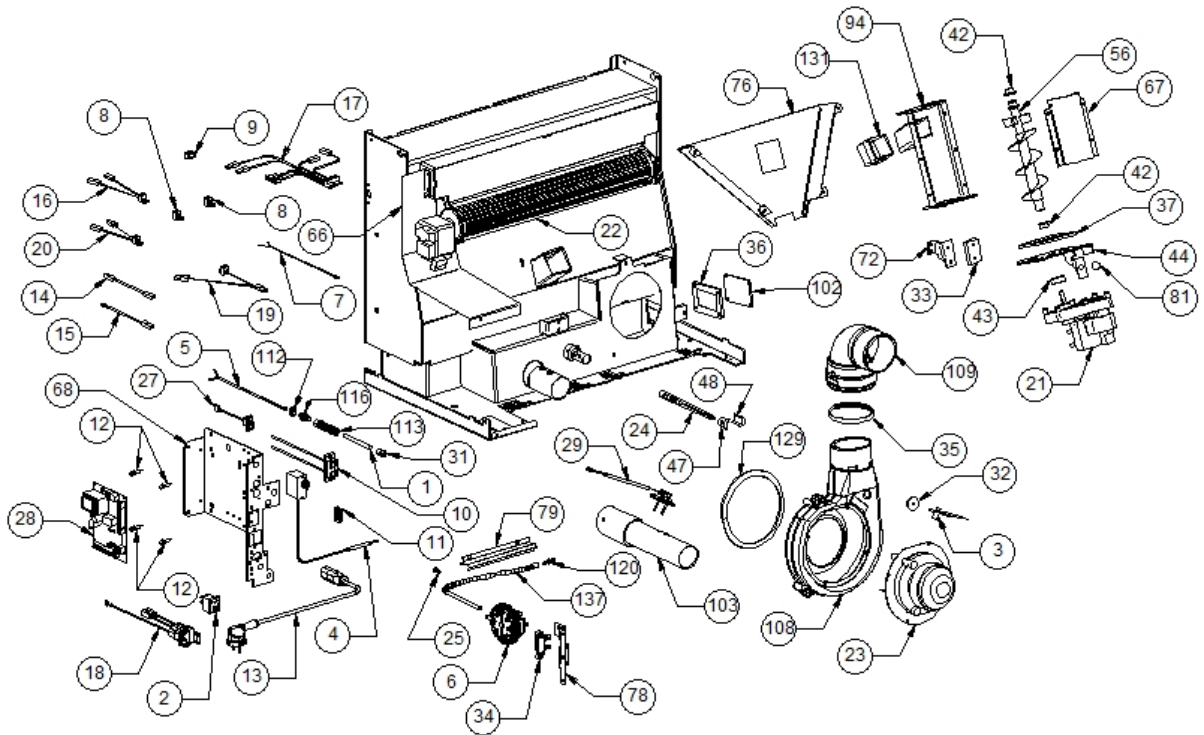

Image 		Code 	Description	Quantité dessin
1		000006906	TUBE 8 mm	1
2		002000504	INTERRUPTEUR BIPOLAIRE	1
3		002000564	SONDE	1
4		002000566	THERMOSTAT À BULBE 85°C	1
5		002000570	SONDE 550 mm	1
6		002000589	PRESSOSTAT	1
7		002000705	SONDE	1
8		002001313	CONNECTEUR	2
9		002001321	CONNECTEUR	1
10		002001324	CONNECTEUR	1
11		002001663	BORNIER	1
12		002006202	ENTRETOISE CARTE	4
13		002270002	CÂBLE D'ALIMENTATION	1
14		002270074	CÂBLE ÉLECTRIQUE	1
15		002270077	CÂBLE ÉLECTRIQUE	1
16		002270290	CÂBLAGE ÉLECTRIQUE	1
17		002270292	CÂBLAGE ÉLECTRIQUE	1
18		002270298	FICHE TRIPOLAIRE	1
19		002270306	CÂBLAGE ÉLECTRIQUE	1
20		002270326	CÂBLAGE ÉLECTRIQUE	1
21		002271009	MOTORÉDUCTEUR	1
22		002271012	VENTILATEUR TANGENTIEL 480 mm	1
23		002271023	MOTEUR SORTIE FUMÉE	1
24		002271036	BOUGIE ALLUMAGE 300 W AVEC FASTON	1
25		002271304	PASSE-CÂBLE	1
27		002272551	CÂBLE ÉLECTRIQUE	1
28		002272575	CARTE ÉLECTRONIQUE	1
29		002272582	CAPTEUR DÉBITMÈTRE	1
31		002273005	CAPUCHON	1
32		002273006	TAMPON EN CAOUTCHOUC	1
33		002273022	GARNITURE	1
34		002273028	SUPPORT PLASTIQUE	1
35		002273304	GARNITURE SILICONE 140 mm	1
36		002273313	GARNITURE	1
37		002273314	GARNITURE	1
42		002277405	DOUILLES BRIDÉES	2
43		002277410	BAGUE 30X10 mm	1
44		002277426	BRIDE BLOCAGE MOTORÉDUCTEUR	1
47		002277576	SUPPORT RÉSTANCE FILETÉ ZINGUÉ	1
48		002277577	SUPPORT RÉSTANCE ZINGUÉ	1
56		002278403	SPIRALE PELLET	1
66		002279067	DÉFLECTEUR PROTECTION TANGENTIELLE	1
67		002279323	COUVERCLE SPIRALE	1
68		002279324	SUPPORT CARTE ÉLECTRONIQUE ZINGUÉ	1
72		002279414	ÉQUERRE BRIDE MOTORÉDUCTEUR	1
76		002279429	CARTER RÉSERVOIR ZINGUÉ	1
78		002287122	ÉQUERRE PRESSOSTAT ZINGUÉE	1
79		002287146	ÉQUERRE PROTECTION TUYAU ZINGUÉE	1
81		002303006	TAMPON EN CAOUTCHOUC	1
94		003277217	ENSEMBLE TUYAU D'ALIMENTATION PELLET NOIR	1
102		003277487	COUVERCLE INSPECTION NOIR	1
103		003277835	RALLONGE PRISE D'AIR NOIR	1
108		003278070	COQUE FONTE NOIRE	1
109		003278142	COURBE FONTE NOIRE	1
112		006000710	"ÉCROU 1/8""	1
113		006000711	ÉCROU AVEC RESSORT	1
116		006008507	CORPS DROIT 1/8	1
120		006277069	RACCORD POUR TUBE 6 mm	1
129		000006760	GARNITURE/TRESSE 10X3 mm	1
131		000006775	GARNITURE/TRESSE 20X2 mm	1
137		000006913	TUBE 8 mm	1