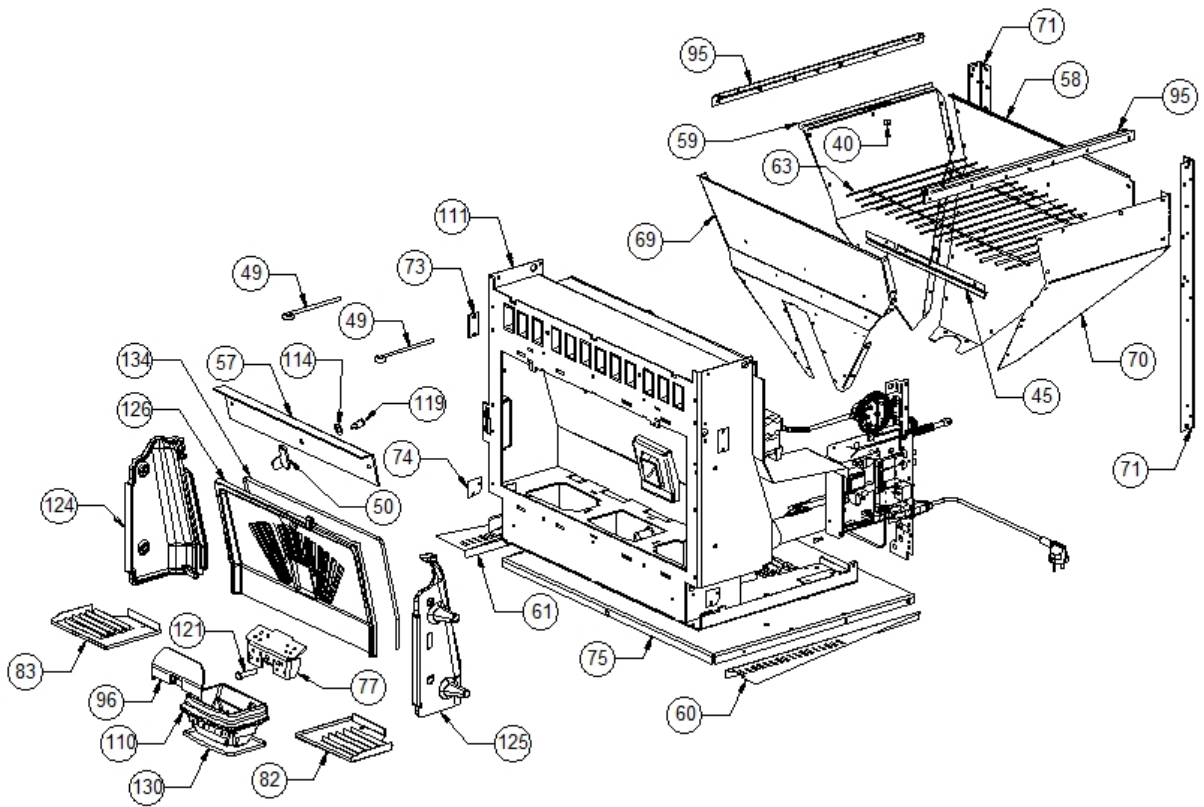

Image 		Code 	Description	Quantité dessin
26		002272546	AFFICHEUR LED	1
30		002272590	TÉLÉCOMMANDE	1
38		002276410	VITROCÉRAMIQUE	1
39		002276411	VITRE SÉRIGRAPHIÉ 5 mm	2
41		002277403	CHARNIÈRE COUVERCLE RÉSERVOIR NOIR	2
46		002277472	TIGE GUIDE COUVERCLE	1
51		002278207	CARTER CÂBLES AFFICHEUR ZINGUÉ	1
52		002278208	ÉQUERRE RESSORTS ZINGUÉE	4
53		002278209	ÉQUERRE FAÇADE ZINGUÉE	1
54		002278211	BRIDE AFFICHEUR ZINGUÉE	1
55		002278216	DOUILLE POIGNÉE	1
62		002278727	DOS PERFORÉ ZINGUÉ	1
64		002278736	BRIDE RÉSERVOIR ZINGUÉE	1
65		002278740	CARTER AFFICHEUR ZINGUÉ	1
80		002303000	POIGNÉE	1
84		003277163	PORTE NOIRE	1
85		003277164	FAÇADE COMPLÈTE NOIR	1
86		003277165	SUPPORT CARREAUX ZINGUÉ	2
87		003277166	GRILLE NOIRE	1
88		003277167	ENSEMBLE PIÉDESTAL NOIR	1
89		003277168	BLOQUE-CARREAUX NOIR	1
90		003277169	LAMELLE VITRE PORTE NOIR	2
91		003277170	DÉFLECTEUR PROTÈGE CENDRES NOIR	2
92		003277176	LOGEMENT CORDON NOIR	2
93		003277177	LOGEMENT CORDON NOIR	2
97		003277439	CHARNIÈRE NOIR	1
98		003277440	CHARNIÈRE NOIR	1
99		003277441	ENSEMBLE POIGNÉE NOIR	1
100		003277442	CADRE BLOQUE-VITRE NOIR	2
101		003277475	ÉQUERRE DOUILLE POIGNÉE NOIRE	2
104		003277846	FLANC NOIR	2
105		003277847	COUVERCLE RÉSERVOIR NOIR	1
106		003277848	COUVERCLE COMPLET NOIR	1
107		003277849	PARTIE FRONTALE NOIR	1
114		006000827	RONDELLE ÉLASTIQUE 10 mm	2
117		006008610	DOUILLE	1
118		006273004	RESSORT ACIER	4
122		006277400	HEXAGONE POUR RÉGLAGE	1
123		006277401	PIVOT LAITON	1
127		009278200	TISONNIER	1
128		000006760	GARNITURE/TRESSE 10X3 mm	1
132		000006760	GARNITURE/TRESSE 10X3 mm	1
133		000006773	GARNITURE/TRESSE 12 mm	1
135		000006760	GARNITURE/TRESSE 10X3 mm	1
136		000006774	GARNITURE/TRESSE 10X2 mm	1