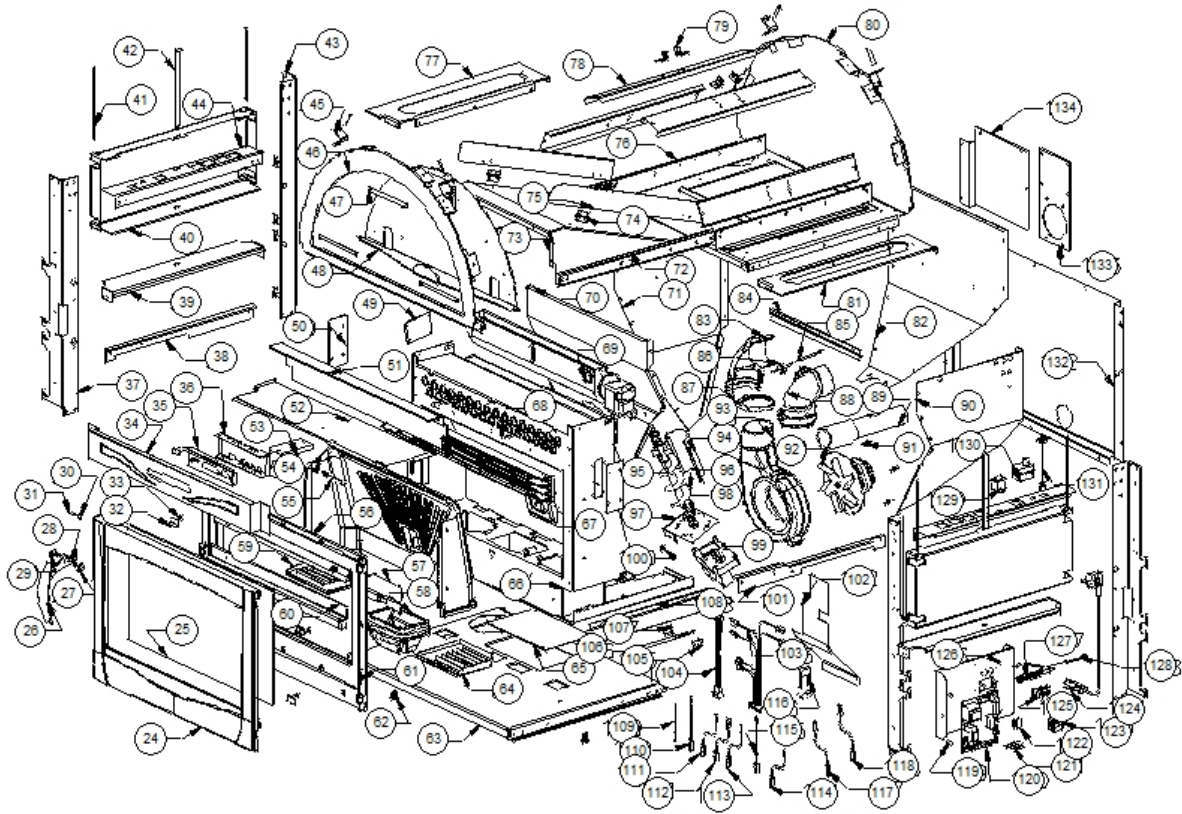

Image 	Code 	Description	Quantité dessin
1	007273093	CARREAU CÉRAMIQUE JAUNE	1
2	007273095	CARREAU CÉRAMIQUE JAUNE	1
3	007273094	CARREAU CÉRAMIQUE JAUNE	1
4	007273092	CARREAU CÉRAMIQUE JAUNE	10
5	007273090	CARREAU CÉRAMIQUE SABLE	1
6	007273096	CADRE CÉRAMIQUE SABLE	2
7	007273098	CARREAU CÉRAMIQUE JAUNE	2
8	007273100	CARREAU CÉRAMIQUE JAUNE	1
9	002278084	TIGE BLOCAGE CARREAU NOIRE	3
10	007273097	CADRE CÉRAMIQUE SABLE	1
11	002278074	TIGE CARREAUX LATÉRAUX	4
12	002277314	PIEDÉSTAL BANC OIR	2
13	006000336	VIS M5X40 mm ZINGUÉE	10
14	002278073	ÉQUERRE CARREAU ZINGUÉE	2
15	007273091	CARREAU CÉRAMIQUE SABLE	1
16	002277316	CHÂSSIS BANC OIR	1
17	006000432	VIS M8X40 mm BRUNIE	8
18	006277401	PIVOT LAITON	3
19	007273099	CARREAU CÉRAMIQUE JAUNE	2
20	002277392	COUVERCLE SORTIE FUMÉE NOIR	1
21	002278077	PLAQUETTE CADRES NOIR	4
22	007273088	CARREAU CÉRAMIQUE SABLE	2
23	007273089	CARREAU CÉRAMIQUE SABLE	1

www.pieces-de-poele.com

Image  	Code	Description	Quantité dessin
24	003278086	PORTE NOIRE	1
25	002276407	VITROCÉRAMIQUE 4X574.5X307.5 mm	1
26	003277434	POIGNÉE NOIR	2
27	006000827	RONDELLE ÉLASTIQUE 10 mm	4
28	006277400	HEXAGONE POUR RÉGLAGE	2
29	006277401	PIVOT LAITON	1
30	006008600	DOUILLE	1
31	006003200	FICHE 24X4 mm	1
32	002277549	CADRE BLOQUE-VITRE	4
33	006000071	VIS M5X8 mm BRUNIE	4
34	003277099	GRILLE NOIRE	1