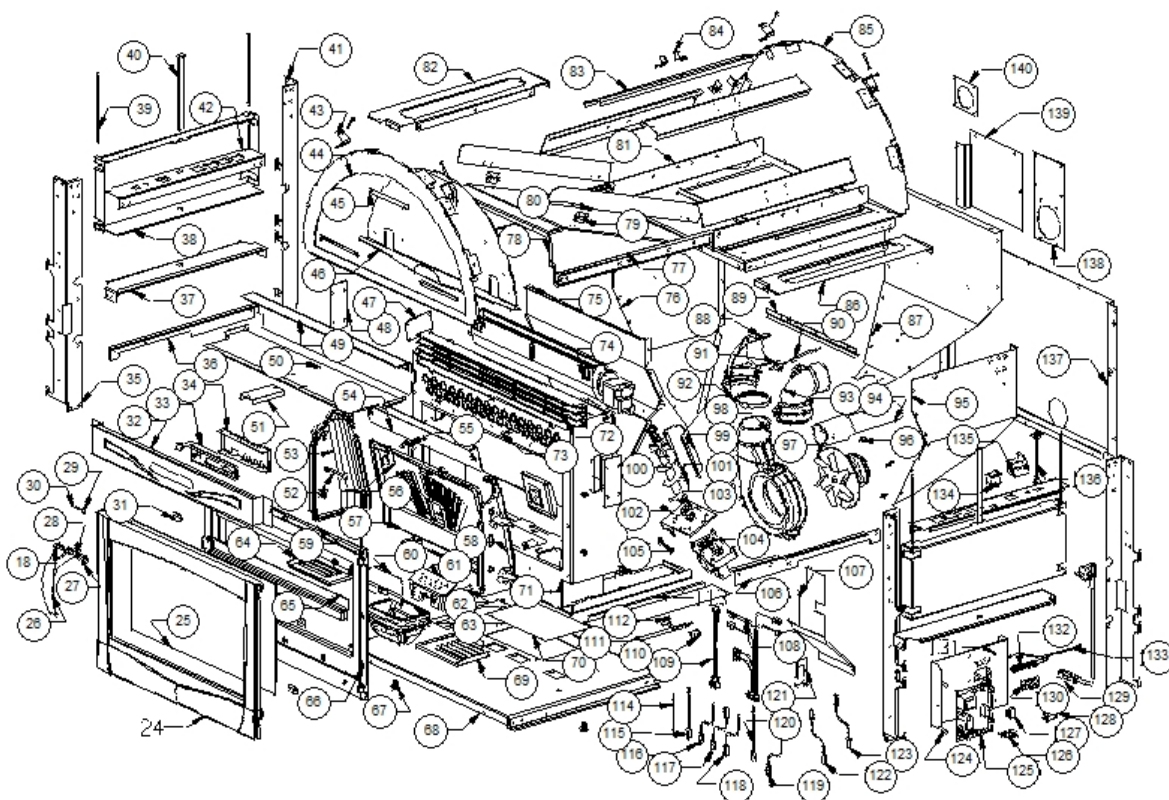

Image 		Code 	Description	Quantité dessin
1		007273093	CARREAU CÉRAMIQUE JAUNE	1
2		007273095	CARREAU CÉRAMIQUE JAUNE	1
3		007273094	CARREAU CÉRAMIQUE JAUNE	1
4		007273092	CARREAU CÉRAMIQUE JAUNE	10
5		007273090	CARREAU CÉRAMIQUE SABLE	1
6		007273096	CADRE CÉRAMIQUE SABLE	2
7		007273098	CARREAU CÉRAMIQUE JAUNE	2
8		007273100	CARREAU CÉRAMIQUE JAUNE	1
9		002278084	TIGE BLOCAGE CARREAU NOIRE	3
10		007273097	CADRE CÉRAMIQUE SABLE	1
11		002278074	TIGE CARREAUX LATÉRAUX	4
12		002277314	PIEDÉSTAL BANC OIR	2
13		006000336	VIS M5X40 mm ZINGUÉE	10
14		002278073	ÉQUERRE CARREAU ZINGUÉE	2
15		007273091	CARREAU CÉRAMIQUE SABLE	1
16		002277316	CHÂSSIS BANC OIR	1
17		006000432	VIS M8X40 mm BRUNIE	8
18		006277401	PIVOT LAITON	3
19		007273099	CARREAU CÉRAMIQUE JAUNE	2
20		002277392	COUVERCLE SORTIE FUMÉE NOIR	1
21		002278077	PLAQUETTE CADRES NOIR	4
22		007273088	CARREAU CÉRAMIQUE SABLE	2
23		007273089	CARREAU CÉRAMIQUE SABLE	1

www.pieces-de-poele.com

Image  	Code	Description	Quantité dessin
18	006277401	PIVOT LAITON	3
25	002276407	VITROCÉRAMIQUE 4X574.5X307.5 mm	1
26	003277434	POIGNÉE NOIR	2
27	006000827	RONDELLE ÉLASTIQUE 10 mm	4
28	006277400	HEXAGONE POUR RÉGLAGE	2
29	006008600	DOUILLE	1
30	006003200	FICHE 24X4 mm	1
31	002277549	CADRE BLOQUE-VITRE	4
32	003277099	GRILLE NOIRE	1
33	002272546	AFFICHEUR LED	1
34	002278078	PROTECTION AFFICHEUR	1