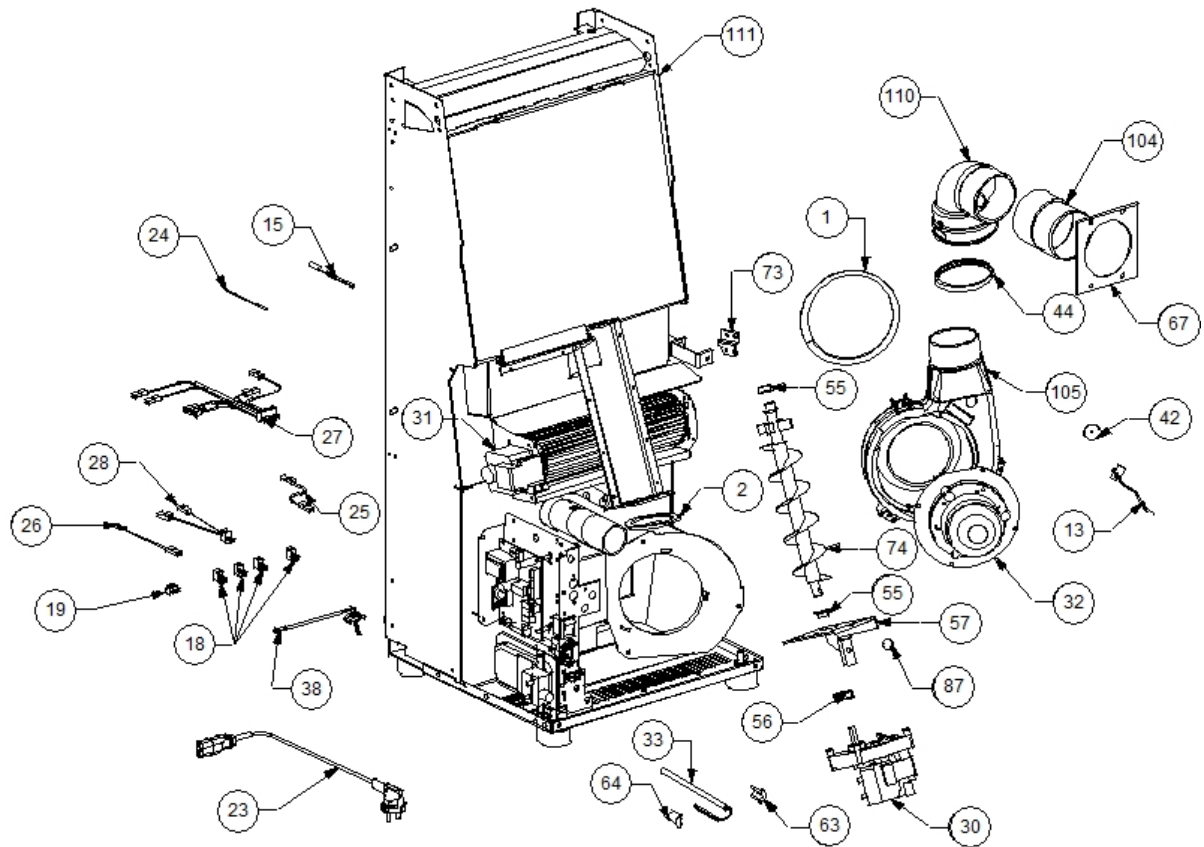

Image 		Code 	Description	Quantité dessin
4		000006762	GARNITURE/TRESSE 6 mm	1
5		000006762	GARNITURE/TRESSE 6 mm	1
6		000006763	GARNITURE/TRESSE 6 mm	1
11		000006906	TUBE 8 mm	1
12		002000504	INTERRUPTEUR BIPOLAIRE	1
14		002000566	THERMOSTAT À BULBE 85°C	1
16		002000570	SONDE 550 mm	1
17		002000586	CHRONOTHERMOSTAT	1
20		002001324	CONNECTEUR	1
21		002001663	BORNIER	1
22		002006202	ENTRETOISE CARTE	4
29		002270298	FICHE TRIPOLAIRE	1
36		002272551	CÂBLE ÉLECTRIQUE	1
37		002272575	CARTE ÉLECTRONIQUE	1
40		002273003	PIED CAOUTCHOUC M10 50X25 mm	4
41		002273005	CAPUCHON	1
46		002277067	GRILLE PROT. RÉSERVOIR BABY F.CR. D	1
47		002277146	BOÎTIER PROTECTION SYNOPTIQUE	1
48		002277202	SÉPARATEUR DE CHALEUR RÉSERVOIR	1
50		002277302	PAROI POSTÉRIEURE RÉSERVOIR ZINGUÉE	1
51		002277303	PAROI RÉSERVOIR ZINGUÉE	1
53		002277400	ENTRETOISE 8X12 mm	7
59		002277462	ÉQUERRE THERMOSTAT	1
61		002277537	ENTRETOISE 8X18 mm	4
68		002278056	ÉQUERRE GRILLE ÉTIRÉE ZINGUÉE	1
69		002278113	COUVERCLE INSPECTION ZINGUÉ	1
71		002278168	VERROU BLOQUE-FONTE	1
72		002278171	DIVISEUR BRASIER ACIER	1
75		002278506	SÉPARATEUR DE CHALEUR ZINGUÉ	1
77		002279016	DÉFLECTEUR CHAMBRE COMBUSTION	1
78		002279017	DÉFLECTEUR GRILLE ZINGUÉE	1
79		002279080	DÉFLECTEUR POUR FONTE EXTRACTIBLE	1
81		002279315	COUVERCLE SPIRALE ZINGUÉ	1
82		002279324	SUPPORT CARTE ÉLECTRONIQUE ZINGUÉ	1
83		002279325	PAROI ANTÉRIEURE RÉSERVOIR ZINGUÉE	1
84		002279326	PAROI DROITE RÉSERVOIR ZINGUÉ	1
85		002279327	CORNIÈRE ZINGUÉE	2
95		003277315	PROFIL LATÉRAL NOIR	1
96		003277316	PROFIL LATÉRAL NOIR	1
97		003277411	PARE-FLAMME NOIR	1
98		003277427	GRILLE PROTECTION NOIR	1
108		003278118	COUVERTURE FONTE NOIR	1
111		003278170	ENSEMBLE CHAMBRE COMBUSTION NOIRE	1
113		006000710	"ÉCROU 1/8""	1
114		006000711	ÉCROU AVEC RESSORT	1
117		006008507	CORPS DROIT 1/8	1
120		006277023	PIVOT ACIER	1
123		007270075	PAROI FONTE	1
124		007270122	PAROI FONTE	1
125		007270123	PAROI FONTE	1