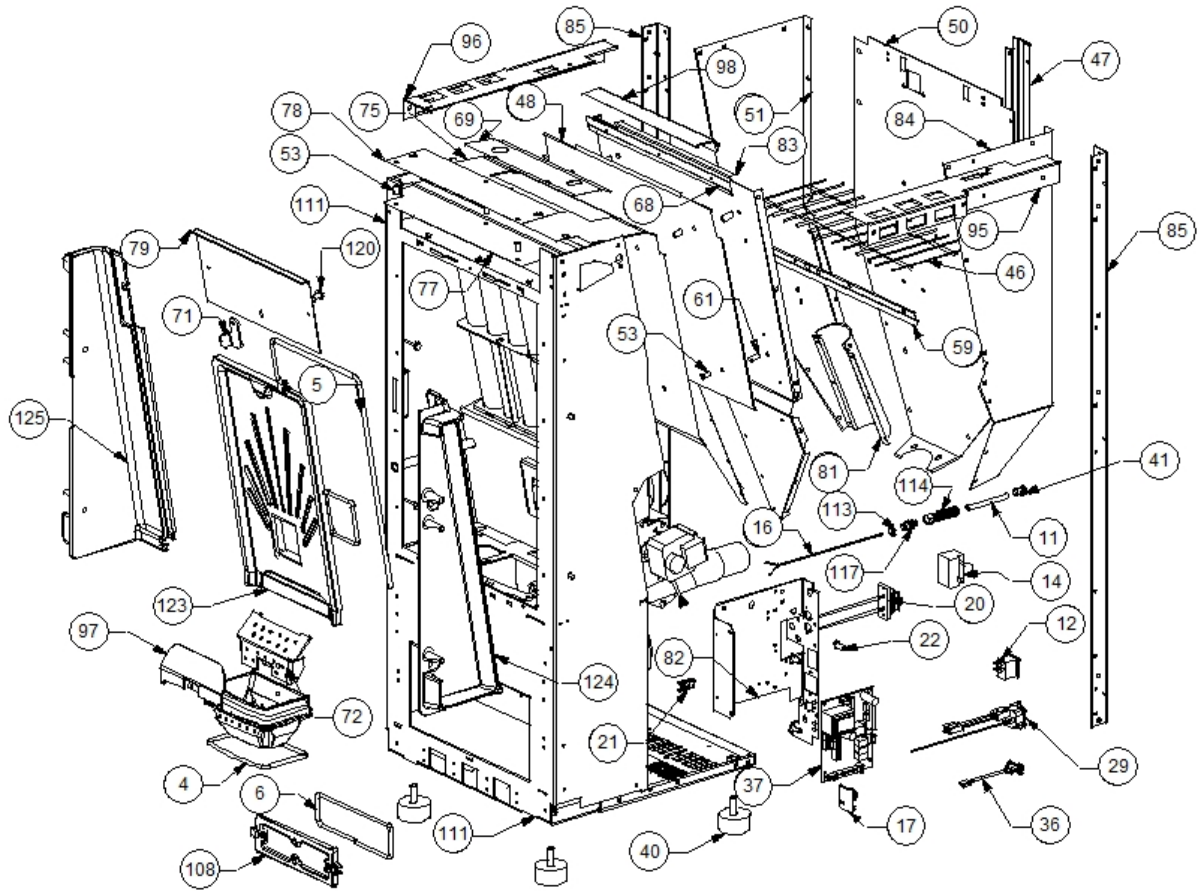

Image 		Code 	Description	Quantité dessin
4		000006762	GARNITURE/TRESSE 6 mm	1
5		000006762	GARNITURE/TRESSE 6 mm	1
6		000006763	GARNITURE/TRESSE 6 mm	1
11		000006906	TUBE 8 mm	1
12		002000504	INTERRUPTEUR BIPOLAIRE	1
14		002000566	THERMOSTAT À BULBE 85°C	1
16		002000570	SONDE 550 mm	1
17		002000586	CHRONOTHERMOSTAT	1
20		002001324	CONNECTEUR	1
21		002001663	BORNIER	1
22		002006202	ENTRETOISE CARTE	4
29		002270298	FICHE TRIPOLAIRE	1
36		002272551	CÂBLE ÉLECTRIQUE	1
37		002272575	CARTE ÉLECTRONIQUE	1
40		002273003	PIED CAOUTCHOUC M10 50X25 mm	4
41		002273005	CAPUCHON	1
46		002277067	GRILLE PROT. RÉSERVOIR BABY F.CR. D	1
47		002277146	BOÎTIER PROTECTION SYNOPTIQUE	1
48		002277202	SÉPARATEUR DE CHALEUR RÉSERVOIR	1
50		002277302	PAROI POSTÉRIEURE RÉSERVOIR ZINGUÉE	1
51		002277303	PAROI RÉSERVOIR ZINGUÉE	1
53		002277400	ENTRETOISE 8X12 mm	7
59		002277462	ÉQUERRE THERMOSTAT	1
61		002277537	ENTRETOISE 8X18 mm	4
68		002278056	ÉQUERRE GRILLE ÉTIRÉE ZINGUÉE	1
69		002278113	COUVERCLE INSPECTION ZINGUÉ	1
71		002278168	VERROU BLOQUE-FONTE	1
72		002278171	DIVISEUR BRASIER ACIER	1
75		002278506	SÉPARATEUR DE CHALEUR ZINGUÉ	1
77		002279016	DÉFLECTEUR CHAMBRE COMBUSTION	1
78		002279017	DÉFLECTEUR GRILLE ZINGUÉE	1
79		002279080	DÉFLECTEUR POUR FONTE EXTRACTIBLE	1
81		002279315	COUVERCLE SPIRALE ZINGUÉ	1
82		002279324	SUPPORT CARTE ÉLECTRONIQUE ZINGUÉ	1
83		002279325	PAROI ANTÉRIEURE RÉSERVOIR ZINGUÉE	1
84		002279326	PAROI DROITE RÉSERVOIR ZINGUÉ	1
85		002279327	CORNIÈRE ZINGUÉE	2
95		003277315	PROFIL LATÉRAL NOIR	1
96		003277316	PROFIL LATÉRAL NOIR	1
97		003277411	PARE-FLAMME NOIR	1
98		003277427	GRILLE PROTECTION NOIR	1
108		003278118	COUVERTURE FONTE NOIR	1
111		003278170	ENSEMBLE CHAMBRE COMBUSTION NOIRE	1
113		006000710	"ÉCROU 1/8""	1
114		006000711	ÉCROU AVEC RESSORT	1
117		006008507	CORPS DROIT 1/8	1
120		006277023	PIVOT ACIER	1
123		007270075	PAROI FONTE	1
124		007270122	PAROI FONTE	1
125		007270123	PAROI FONTE	1