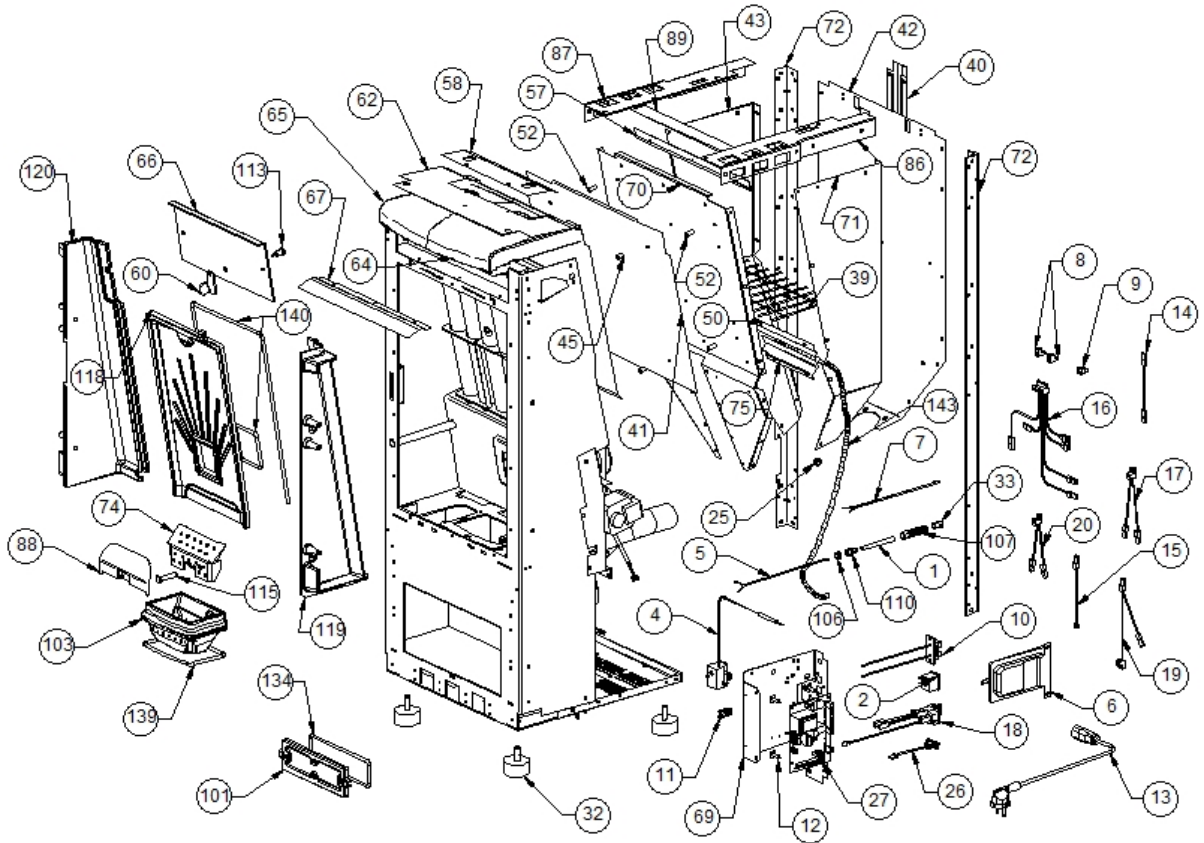

Image 		Code 	Description	Quantité dessin
29		002272587	AFFICHEUR LCD	1
30		002272591	TÉLÉCOMMANDE	1
31		002273001	POMMEAU	2
35		002273024	POIGNÉE	1
36		002273025	BOÎTIER PLASTIQUE	1
38		002276404	VITROCÉRAMIQUE 443X281X4 mm	1
44		002277389	DOS PERFORÉ ZINGUÉ	1
46		002277403	CHARNIÈRE COUVERCLE RÉSERVOIR NOIR	2
51		002277472	TIGE GUIDE COUVERCLE	1
53		002277549	CADRE BLOQUE-VITRE	4
56		002278004	BRIDE CENTRAGE TUYAU	1
59		002278116	TIGE GUIDE RACLEURS	2
63		002278875	SUPPORT CARREAUX ZINGUÉ	2
73		002279585	RIVET 5X46 BRUNI	2
80		003277144	ÉQUERRE SUPPORT CÉRAMIQUES	1
81		003277222	FLANC NOIR	2
82		003277223	GRILLE NOIRE	1
83		003277224	PORTE NOIRE	1
84		003277281	DÉFLECTEUR SUPÉRIEUR NOIR	1
85		003277282	DÉFLECTEUR INFÉRIEUR NOIR	1
90		003277436	POIGNÉE NOIR	1
91		003277471	ÉTRIER TIROIR CENDRES NOIR	2
92		003277481	ÉQUERRE BLOQUE-PORTE NOIRE	1
93		003277482	ÉQUERRE BLOQUE-PORTE NOIRE	1
94		003277483	ÉQUERRE SUPPORT PORTE NOIRE	1
95		003277659	TIROIR CENDRES NOIR	1
96		003277833	CROCHET BOÎTIER SYNOPTIQUE	1
97		003277834	CROCHET BOÎTIER SYNOPTIQUE	1
98		003277890	COUVERCLE RÉSERVOIR GRIS	1
99		003278089	PARTIE LATÉRALE FONTE NOIR	1
100		003278090	PARTIE LATÉRALE FONTE NOIR	1
105		004278114	ENSEMBLE PORTE ET FAÇADE NOIRE	1
108		006000827	RONDELLE ÉLASTIQUE 10 mm	2
109		006003200	FICHE 24X4 mm	1
111		006008600	DOUILLE	1
112		006273006	RESSORT	2
116		006277400	HEXAGONE POUR RÉGLAGE	1
117		006277401	PIVOT LAITON	1
125		007273163	COUVERTURE CÉRAMIQUE NOIR	1
131		007273201	CARREAU CÉRAMIQUE NOIR	4
132		007273206	CARREAU CÉRAMIQUE NOIR	1
133		009278200	TISONNIER	1
136		000006761	GARNITURE/TRESSE 4 mm	1
137		000006766	GARNITURE/TRESSE 8 mm	1
138		000006767	GARNITURE/TRESSE 8X2 mm	1
141		000006766	GARNITURE/TRESSE 8 mm	1
142		000006774	GARNITURE/TRESSE 10X2 mm	1
144		008005006	RUBAN ADHÉSIF EN ALUMINIUM	1