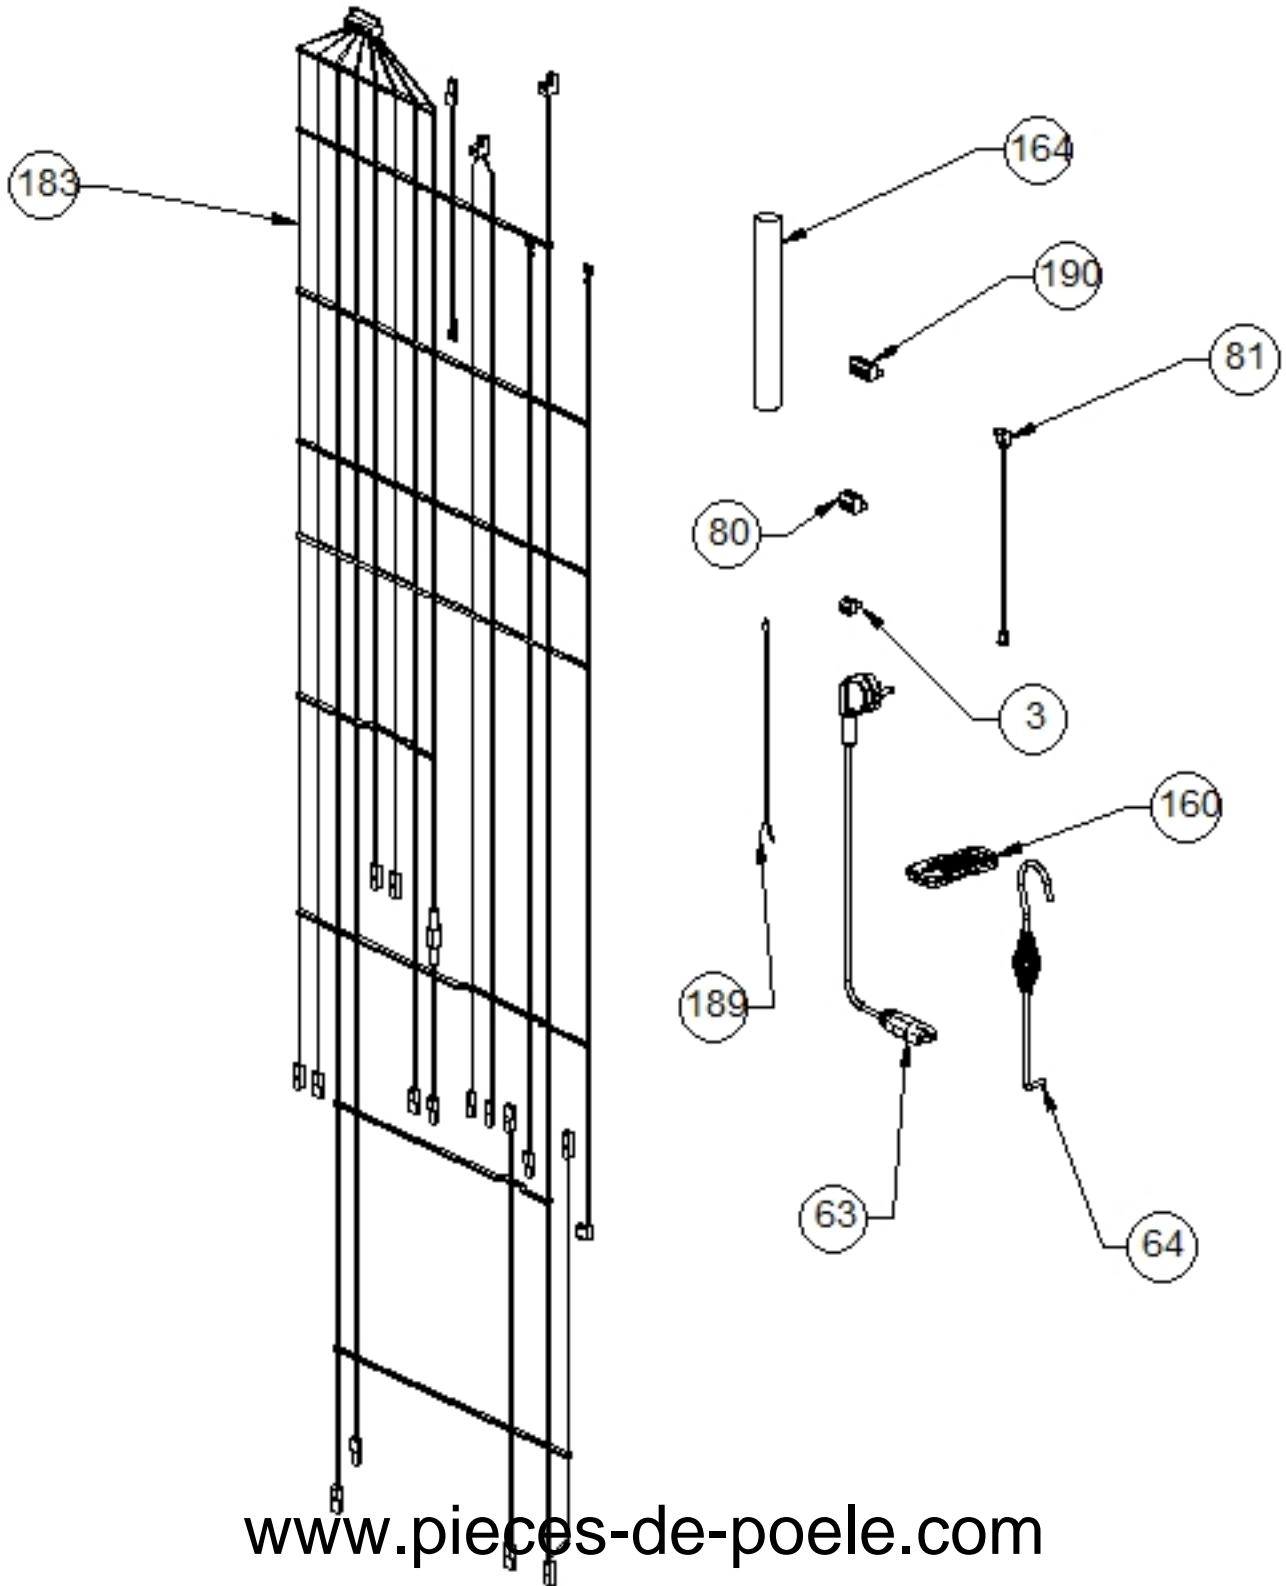

www.pieces-de-poele.com

Image	Code	Description	Quantité dessin
3	002001321	CONNECTEUR	1
63	002270002	CÂBLE D'ALIMENTATION	1
64	009278200	TISONNIER	1
80	002001312	CONNECTEUR	1
81	002270311	CÂBLAGE ÉLECTRIQUE	1
160	002272591	TÉLÉCOMMANDE	1
164	000006910	GAINE DE PROTECTION 24 mm	1
183	002270395	CÂBLAGE ÉLECTRIQUE	1
189	002000705	SONDE	1
190	002001333	CONNECTEUR ÉLECTRIQUE	1