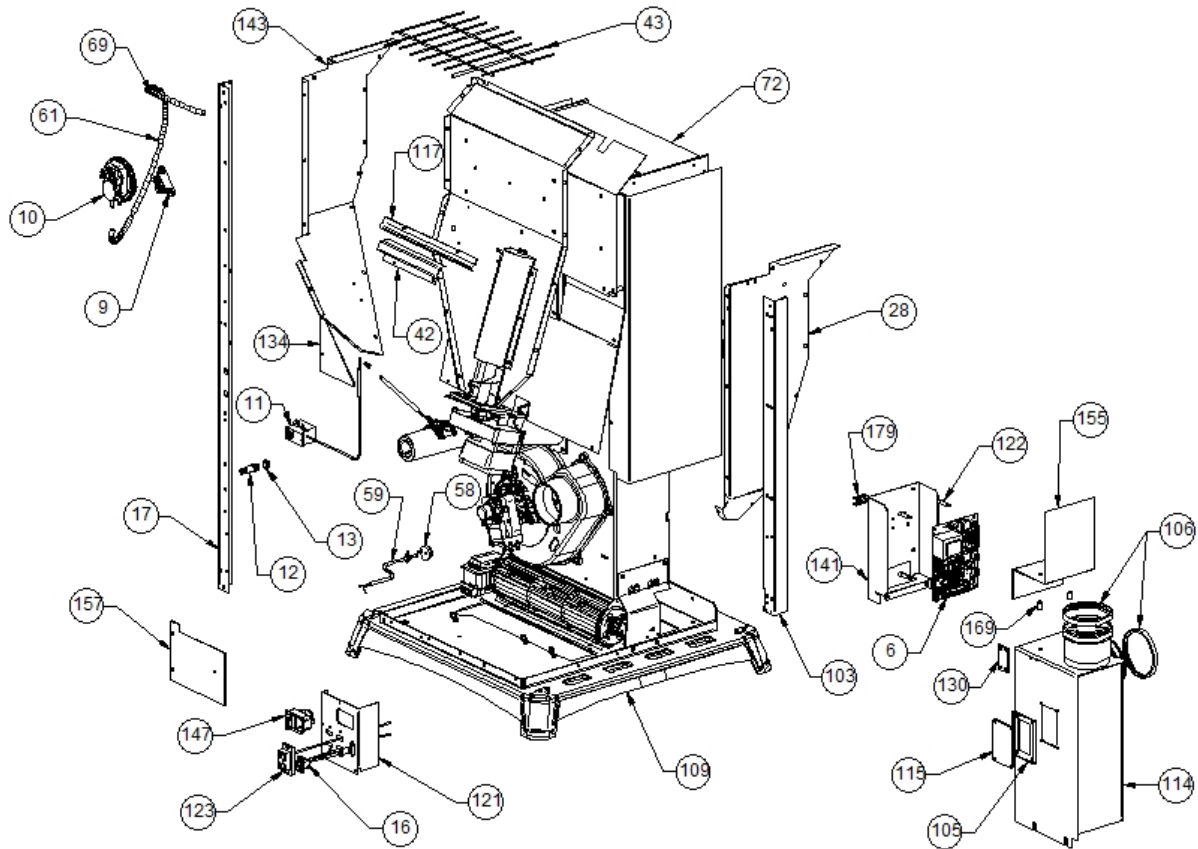

Image 		Code 	Description	Quantité dessin
6		002272599	CARTE ÉLECTRONIQUE	1
9		002273028	SUPPORT PLASTIQUE	1
10		002000589	PRESSOSTAT	1
11		002000566	THERMOSTAT À BULBE 85°C	1
12		002273030	TUBE SONDE	1
13		006000710	"ÉCROU 1/8""	1
16		002272551	CÂBLE ÉLECTRIQUE	1
17		002288330	CORNIÈRE DROITE ZINGUÉE	1
28		002288345	PAROI GAUCHE RÉSERVOIR	1
42		002287235	ÉQUERRE PROTÈGE-TUYAUX	1
43		002288339	GRILLE CHROMÉE	1
58		002273033	TAMPON EN CAOUTCHOUC	1
59		002000564	SONDE	1
61		000006913	TUBE 8 mm	1
69		002271304	PASSE-CÂBLE	1
72		003278281	ENSEMBLE CHAMBRE COMBUSTION NOIRE	1
103		002288331	CORNIÈRE GAUCHE ZINGUÉE	1
105		002273313	GARNITURE	1
106		002273304	GARNITURE SILICONE 140 mm	2
109		007270243	BÂTI FONTE ÉMAILLÉ	1
114		003278580	BOÎTIER SORTIE FUMÉES NOIR	1
115		003277487	COUVERCLE INSPECTION NOIR	1
117		002288347	CORNIÈRE DE FIXATION BULBE	1
121		002288336	ÉTRIER INTERRUPTEUR ZINGUÉ	1
122		002006202	ENTRETOISE CARTE	4
123		002001330	CONNECTEUR	1
130		002288348	PLAQUE ZINGUÉE DE FIXATION POUR MONTANT	1
134		002288335	FERMETURE RETRO ZINGUÉE	1
141		002288337	SUPPORT CARTE ÉLECTRONIQUE ZINGUÉ	1
143		002288333	PAROI DROITE RÉSERVOIR	1
147		002000543	PRISE AVEC INTERRUPTEUR ET PORTE-FUSIBLE	1
155		002288327	DÉFLECTEUR	1
157		002288350	FERMETURE POSTÉRIEURE ZINGUÉE	1
169		002277400	ENTRETOISE 8X12 mm	2
179		002001663	BORNIER	1