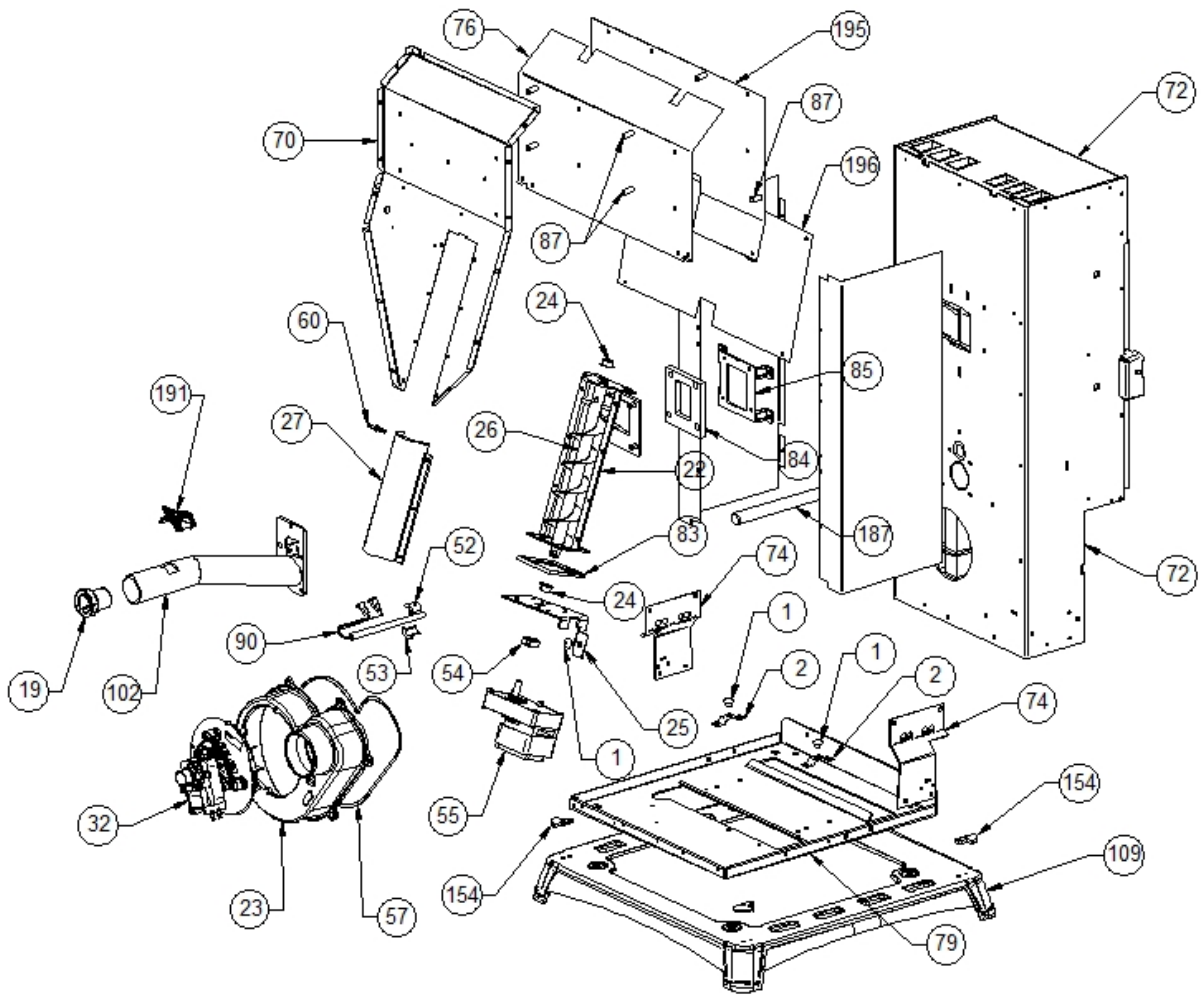

Image 		Code 	Description	Quantité dessin
6		002272599	CARTE ÉLECTRONIQUE	1
9		002273028	SUPPORT PLASTIQUE	1
10		002000589	PRESSOSTAT	1
11		002000566	THERMOSTAT À BULBE 85°C	1
12		002273030	TUBE SONDE	1
13		006000710	"ÉCROU 1/8""	1
16		002272551	CÂBLE ÉLECTRIQUE	1
17		002288330	CORNIÈRE DROITE ZINGUÉE	1
28		002288345	PAROI GAUCHE RÉSERVOIR	1
42		002287235	ÉQUERRE PROTÈGE-TUYAUX	1
43		002288339	GRILLE CHROMÉE	1
58		002273033	TAMPON EN CAOUTCHOUC	1
59		002000564	SONDE	1
61		000006913	TUBE 8 mm	1
69		002271304	PASSE-CÂBLE	1
72		003278281	ENSEMBLE CHAMBRE COMBUSTION NOIRE	1
103		002288331	CORNIÈRE GAUCHE ZINGUÉE	1
105		002273313	GARNITURE	1
106		002273304	GARNITURE SILICONE 140 mm	2
109		007270243	BÂTI FONTE ÉMAILLÉ	1
114		003278580	BOÎTIER SORTIE FUMÉES NOIR	1
115		003277487	COUVERCLE INSPECTION NOIR	1
117		002288347	CORNIÈRE DE FIXATION BULBE	1
121		002288336	ÉTRIER INTERRUPTEUR ZINGUÉ	1
122		002006202	ENTRETOISE CARTE	4
123		002001330	CONNECTEUR	1
130		002288348	PLAQUE ZINGUÉE DE FIXATION POUR MONTANT	1
134		002288335	FERMETURE RETRO ZINGUÉE	1
141		002288337	SUPPORT CARTE ÉLECTRONIQUE ZINGUÉ	1
143		002288333	PAROI DROITE RÉSERVOIR	1
147		002000543	PRISE AVEC INTERRUPTEUR ET PORTE-FUSIBLE	1
155		002288327	DÉFLECTEUR	1
157		002288350	FERMETURE POSTÉRIEURE ZINGUÉE	1
169		002277400	ENTRETOISE 8X12 mm	2
179		002001663	BORNIER	1