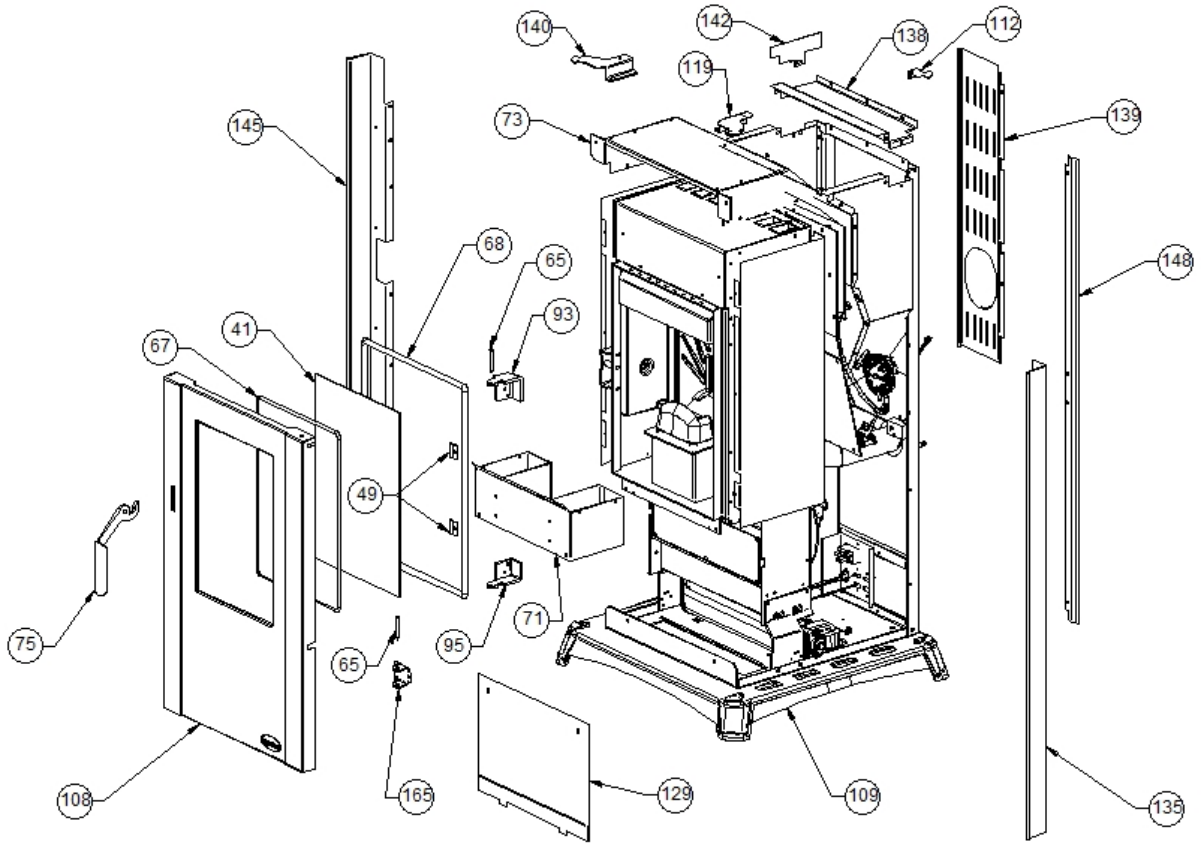

Image 		Code	Description	Quantité dessin
29		002273040	BOÎTIER PLASTIQUE	1
30		002272587	AFFICHEUR LCD	1
31		002277403	CHARNIÈRE COUVERCLE RÉSERVOIR NOIR	2
40		002278116	TIGE GUIDE RACLEURS	2
63		002270002	CÂBLE D'ALIMENTATION	1
64		009278200	TISONNIER	1
104		007270244	GRILLE FONTE ÉMAILLÉE	1
107		007270247	PROFIL DROIT ÉMAILLÉ	1
113		007273405	COUVERTURE CÉRAMIQUE BORDEAUX	1
116		007270246	PROFIL GAUCHE ÉMAILLÉ	1
120		006273004	RESSORT ACIER	4
125		003278582	PORTE RÉSERVOIR NOIR	1
128		003278583	BOÎTIER FRONTAL NOIR	2
137		002303000	POIGNÉE	1
144		002288371	TIGE COUVERCLE ZINGUÉE	1
146		003278581	PLAN SUPÉRIEUR NOIR	1
149		003278621	ANGULAIRE PÉRIMÉTRIQUE ALUMINIUM	
153		003278619	DISQUE FERMETURE AIR GRIS	1
156		006277097	POMMEAU NOIR	2
159		003278587	PROFIL BOÎTIER NOIR	2
160		002272591	TÉLÉCOMMANDE	1
163		007273410	FRONTON PIERRE	2
166		007273406	CARREAU CÉRAMIQUE BORDEAUX	4
168		007273407	CARREAU CÉRAMIQUE BORDEAUX	2

Image  	Code 	Description	Quantité dessin
41	002276432	VITROCÉRAMIQUE 4X260X387 mm	1
49	002277549	CADRE BLOQUE-VITRE	4
65	002279585	RIVET 5X46 BRUNI	2
67	000006765	GARNITURE/TRESSE 4 mm	1
68	000006783	GARNITURE/TRESSE 12 mm	1
71	003277679	TIROIR CENDRES NOIR	1
73	003278577	CARTER SUPÉRIEUR NOIR	1
75	003278576	POIGNÉE NOIR	1
93	003278578	CHARNIÈRE NOIR	1
95	003278579	CHARNIÈRE NOIR	1
108	003278620	PORTE FONTE USINÉE	1
109	007270243	BÂTI FONTE ÉMAILLÉ	1
112	002288369	GUIDAGE ZINGUÉ	1
119	002288370	GUIDAGE ZINGUÉ	1
129	003278585	PROFIL INFÉRIEUR NOIR	1
135	003278584	PROFIL VERTICAL NOIR	1
138	002288334	FERMETURE RÉSERVOIR ZINGUÉE	1
139	002288372	FERMETURE POSTÉRIEURE ZINGUÉE	1
140	002288373	GUIDAGE ZINGUÉ	1
142	002288465	DÉFLECTEUR	1
145	003278586	PROFIL VERTICAL NOIR	1
148	002288349	PROFIL DROIT ZINGUÉ	1
165	002288356	CHARNIÈRE ACIER INOX	1