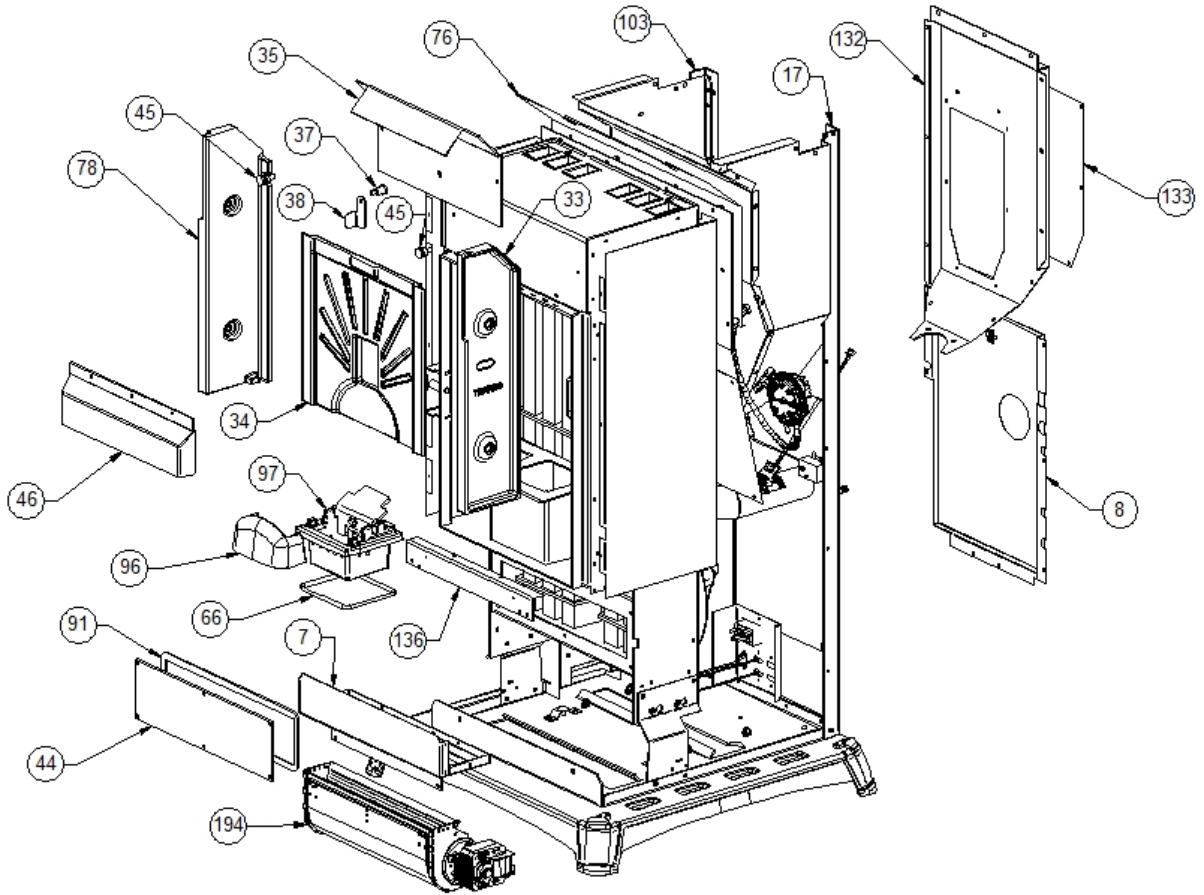

Image 		Code	Description	Quantité dessin
29		002273040	BOÎTIER PLASTIQUE	1
30		002272587	AFFICHEUR LCD	1
31		002277403	CHARNIÈRE COUVERCLE RÉSERVOIR NOIR	2
40		002278116	TIGE GUIDE RACLEURS	2
63		002270002	CÂBLE D'ALIMENTATION	1
64		009278200	TISONNIER	1
104		007270244	GRILLE FONTE ÉMAILLÉE	1
107		007270247	PROFIL DROIT ÉMAILLÉ	1
113		007273405	COUVERTURE CÉRAMIQUE BORDEAUX	1
116		007270246	PROFIL GAUCHE ÉMAILLÉ	1
120		006273004	RESSORT ACIER	4
125		003278582	PORTE RÉSERVOIR NOIR	1
128		003278583	BOÎTIER FRONTAL NOIR	2
137		002303000	POIGNÉE	1
144		002288371	TIGE COUVERCLE ZINGUÉE	1
146		003278581	PLAN SUPÉRIEUR NOIR	1
149		003278621	ANGULAIRE PÉRIMÉTRIQUE ALUMINIUM	
153		003278619	DISQUE FERMETURE AIR GRIS	1
156		006277097	POMMEAU NOIR	2
159		003278587	PROFIL BOÎTIER NOIR	2
160		002272591	TÉLÉCOMMANDE	1
163		007273410	FRONTON PIERRE	2
166		007273406	CARREAU CÉRAMIQUE BORDEAUX	4
168		007273407	CARREAU CÉRAMIQUE BORDEAUX	2

Image  	Code 	Description	Quantité dessin
7	002287229	BRIDE VENTILATION	1
8	002288338	ARRIÈRE PRÉ-PERFORÉ	1
17	002288330	CORNIÈRE DROITE ZINGUÉE	1
33	007270185	PAROI FONTE	1
34	007270184	PAROI FONTE	1
35	002287222	DÉFLECTEUR FUMÉE	1
37	006277023	PIVOT ACIER	1
38	002278168	VERROU BLOQUE-FONTE	1
44	003277681	COUVERCLE INSPECTION NOIR	1
45	006277022	PIVOT ACIER	2
46	003277680	DÉFLECTEUR AIR VITRE NOIR	1
66	000006781	GARNITURE/TRESSE 6 mm	1
76	002288340	DÉFLECTEUR	1
78	007270186	PAROI FONTE	1
91	000006774	GARNITURE/TRESSE 10X2 mm	1
96	007270191	PARE-FLAMME	1
97	003278221	BRASIER FONTE AVEC DIVISEUR ET PIVOT	1
103	002288331	CORNIÈRE GAUCHE ZINGUÉE	1
132	002288332	PAROI POSTÉRIEURE RÉSERVOIR ZINGUÉE	1
133	002277190	COUVERCLE PAROI POSTÉRIEURE RÉSERVOIR	1
136	002287200	ÉQUERRE FIXATION PORTE	1
194	002271039	VENTILATEUR TANGENTIEL	1