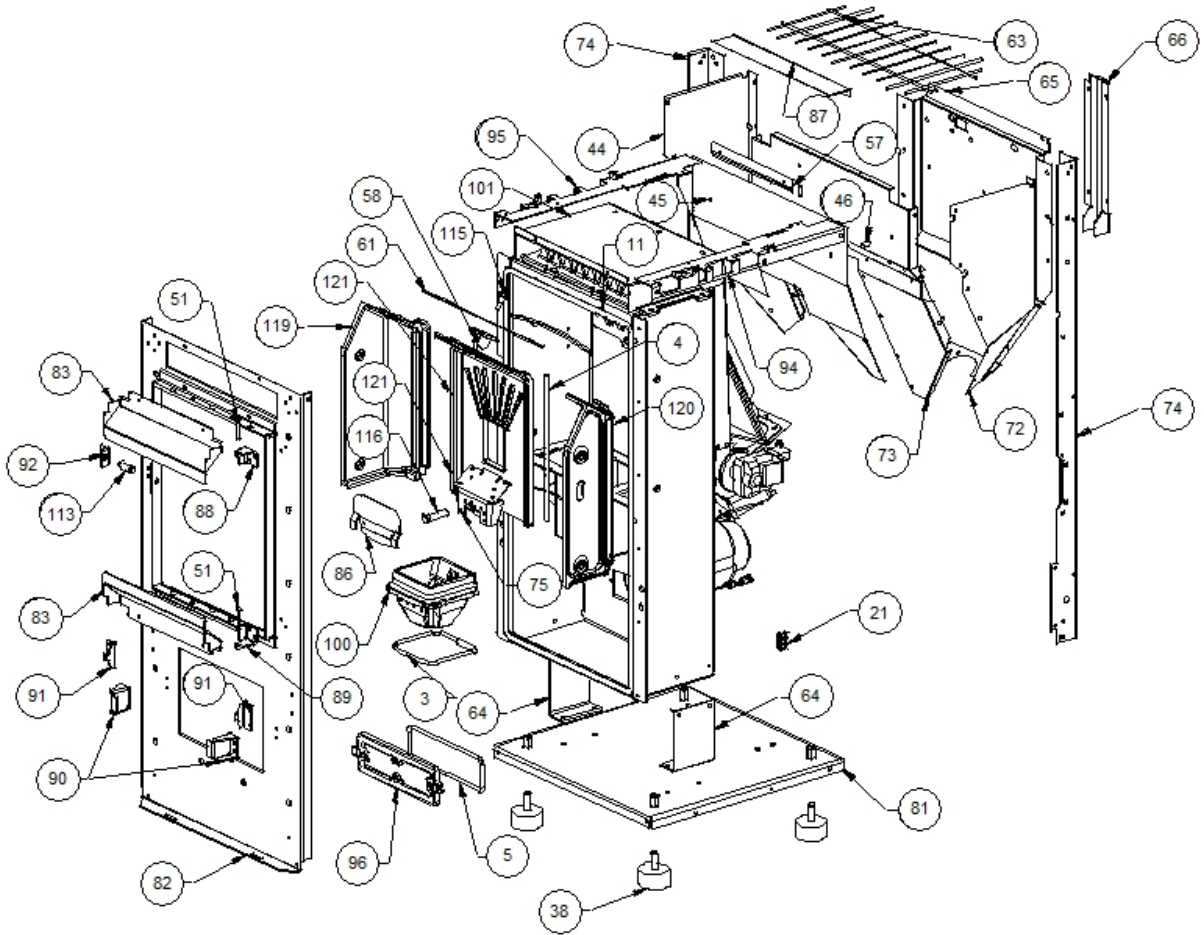

Image 		Code 	Description	Quantité dessin
3		000006762	GARNITURE/TRESSE 6 mm	1
4		000006762	GARNITURE/TRESSE 6 mm	1
5		000006763	GARNITURE/TRESSE 6 mm	1
11		000006774	GARNITURE/TRESSE 10X2 mm	1
21		002001663	BORNIER	1
38		002273003	PIED CAOUTCHOUC M10 50X25 mm	4
44		002277049	PAROI RÉSERVOIR	1
45		002277068	DÉFLECTEUR AIR AU BABY FLAMME D	1
46		002277400	ENTRETOISE 8X12 mm	3
51		002277456	RIVET 5X35 BRUNI	2
57		002277599	ÉQUERRE GRILLE ÉTIRÉE ZINGUÉE	1
58		002278168	VERROU BLOQUE-FONTE	1
61		002278606	DÉFLECTEUR POUR FONTE EXTRACTIBLE	1
63		002278661	GRILLE CHROMÉE	1
64		002278662	ÉQUERRE CHAMBRE COMBUSTION ZINGUÉE	2
65		002278668	PAROI POSTÉRIEURE RÉSERVOIR ZINGUÉE	1
66		002278669	BOÎTIER CONNECTEUR AFFICHEUR ZINGUÉ	1
72		002279340	PAROI DROITE RÉSERVOIR ZINGUÉ	1
73		002279349	PAROI ANTÉRIEURE RÉSERVOIR ZINGUÉE	1
74		002279350	CORNIÈRE ZINGUÉE	2
75		002279714	DIVISEUR BRASIER ACIER	1
81		003277148	FOND COMPLET NOIR	1
82		003277149	FAÇADE COMPLÈTE NOIR	1
83		003277150	DÉFLECTEUR AIR VITRE NOIR	2
86		003277416	PARE-FLAMME NOIR	1
87		003277420	GRILLE PROTECTION NOIR	1
88		003277437	CHARNIÈRE NOIR	1
89		003277438	CHARNIÈRE NOIR	1
90		003277471	ÉTRIER TIROIR CENDRES NOIR	2
91		003277472	ÉQUERRE PORTE NOIRE	2
92		003277475	ÉQUERRE DOUILLE POIGNÉE NOIRE	1
94		003277619	PROFIL LATÉRAL NOIR	1
95		003277620	PROFIL LATÉRAL NOIR	1
96		003278118	COUVERTURE FONTE NOIR	1
100		003278197	BRASIER FONTE	1
101		003278202	ENSEMBLE CHAMBRE COMBUSTION NOIRE	1
113		006008610	DOUILLE	1
115		006277022	PIVOT ACIER	1
116		006277075	PIVOT ACIER	1
119		007270072	PAROI FONTE	1
120		007270073	PAROI FONTE	1
121		007270074	PAROI FONTE	1