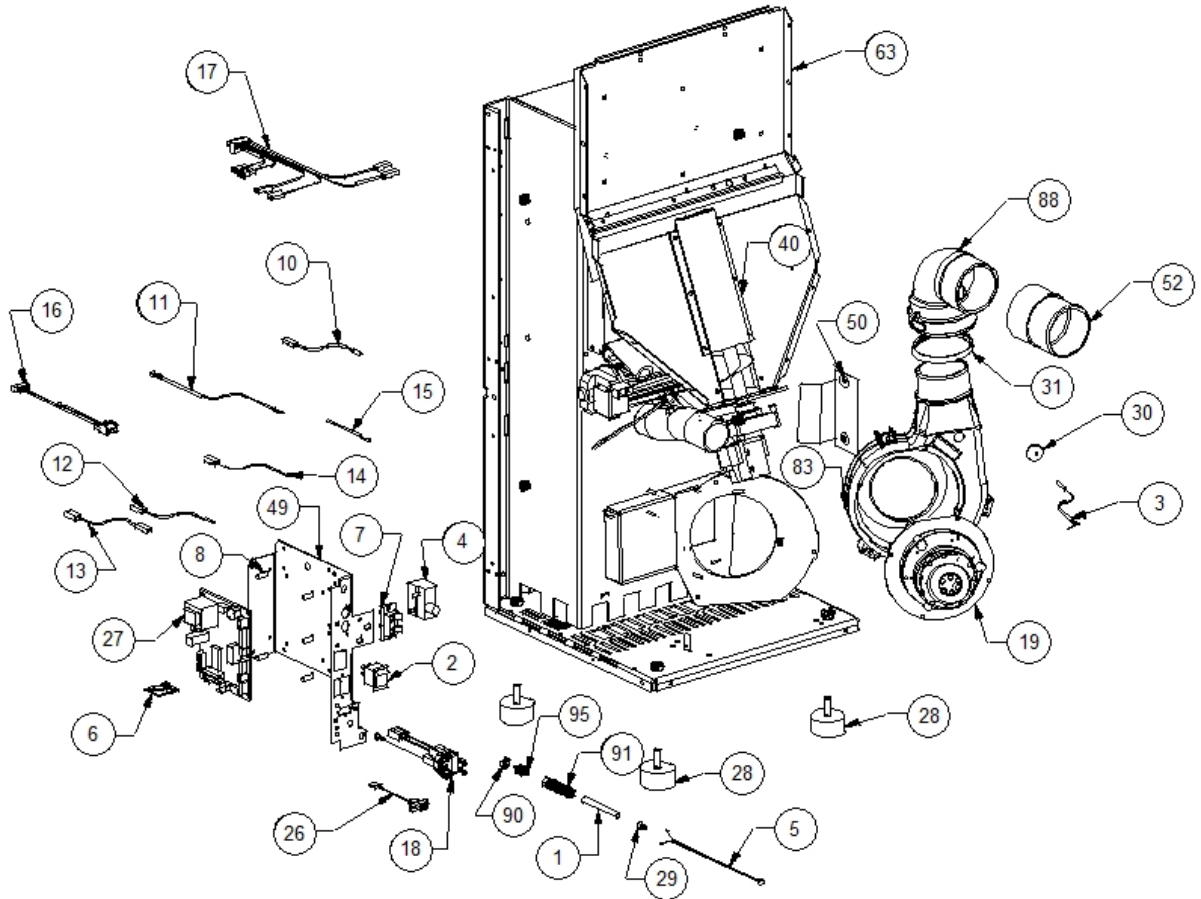

Image 		Code	Description	Quantité dessin
1		000006906	TUBE 8 mm	1
2		002000504	INTERRUPTEUR BIPOLAIRE	1
3		002000564	SONDE	1
4		002000566	THERMOSTAT À BULBE 85°C	1
5		002000570	SONDE 550 mm	1
6		002000586	CHRONOTHERMOSTAT	1
7		002001314	BORNE CAISSES	1
8		002006202	ENTRETOISE CARTE	5
10		002270026	CÂBLE ÉLECTRIQUE	1
11		002270028	CÂBLE ÉLECTRIQUE	1
12		002270030	CÂBLE ÉLECTRIQUE	1
13		002270032	CÂBLE ÉLECTRIQUE	1
14		002270034	CÂBLE ÉLECTRIQUE	1
15		002270040	CÂBLE ÉLECTRIQUE	1
16		002270250	CÂBLAGE ÉLECTRIQUE	1
17		002270257	CÂBLAGE ÉLECTRIQUE	1
18		002270268	FICHE TRIPOLAIRE	1
19		002271001	MOTEUR SORTIE FUMÉE	1
26		002272551	CÂBLE ÉLECTRIQUE	1
27		002272563	CARTE ÉLECTRONIQUE	1
28		002273003	PIED CAOUTCHOUC M10 50X25 mm	4
29		002273005	CAPUCHON	1
30		002273006	TAMPON EN CAOUTCHOUC	1
31		002273304	GARNITURE SILICONE 140 mm	1
40		002277431	COUVERCLE SPIRALE	1
49		002277592	SUPPORT CARTE ÉLECTRONIQUE ZINGUÉ	1
50		002277597	CARTER AFFICHEUR	1
52		002277652	RALLONGE COURBE FONTE NOIRE	1
63		002278561	PAROI ANTÉRIEURE RÉSERVOIR ZINGUÉE	1
83		003278070	COQUE FONTE NOIRE	1
88		003278142	COURBE FONTE NOIRE	1
90		006000710	"ÉCROU 1/8""	1
91		006000711	ÉCROU AVEC RESSORT	1
95		006008507	CORPS DROIT 1/8	1