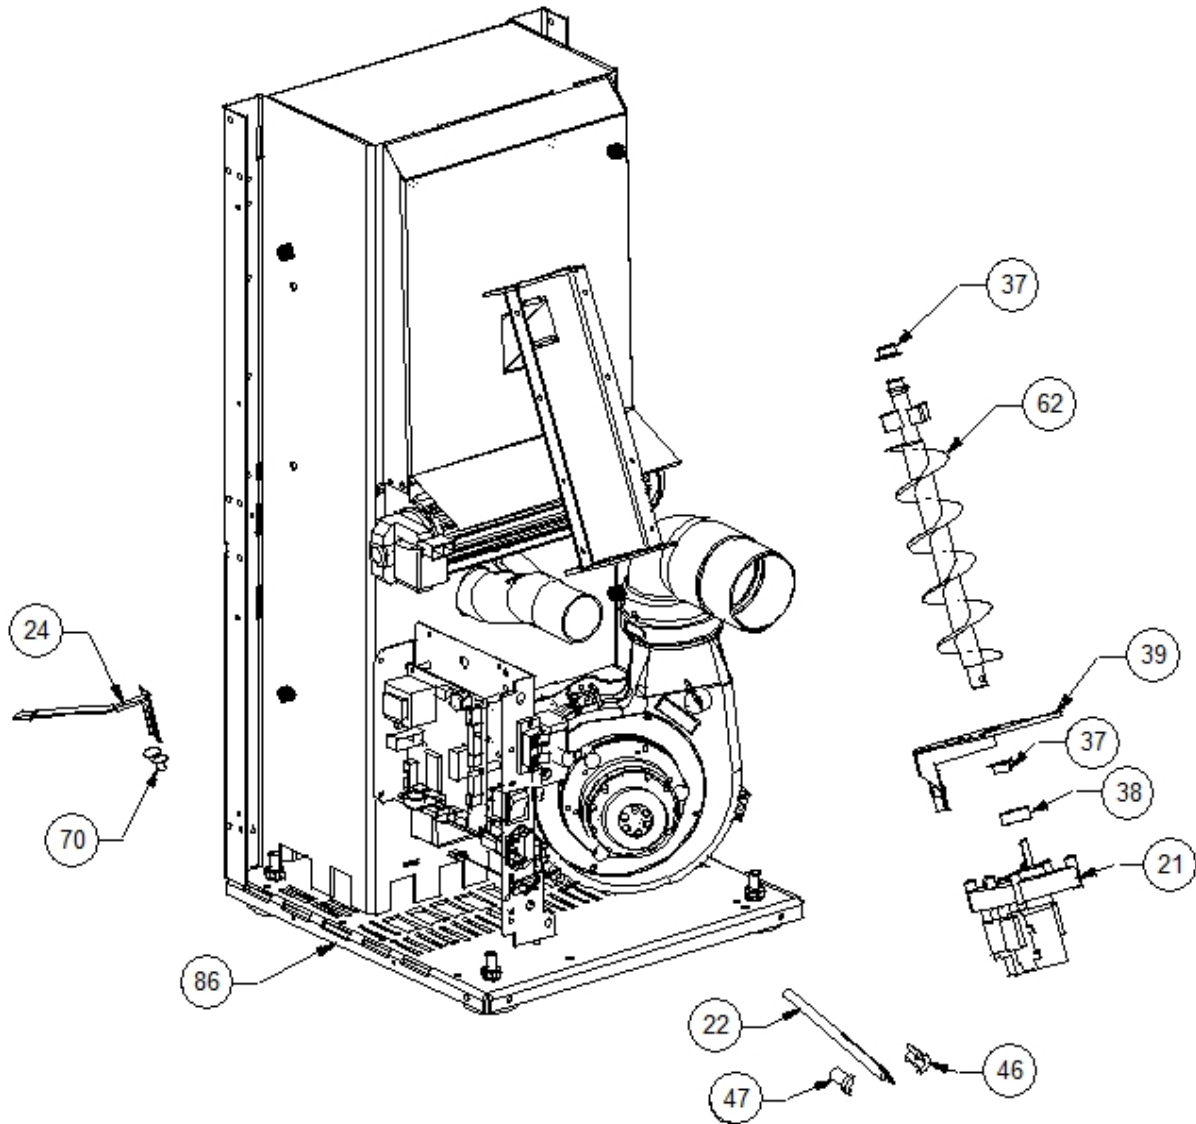

Image 		Code	Description	Quantité dessin
1		000006906	TUBE 8 mm	1
2		002000504	INTERRUPTEUR BIPOLAIRE	1
3		002000564	SONDE	1
4		002000566	THERMOSTAT À BULBE 85°C	1
5		002000570	SONDE 550 mm	1
6		002000586	CHRONOTHERMOSTAT	1
7		002001314	BORNE CAISSES	1
8		002006202	ENTRETOISE CARTE	5
10		002270026	CÂBLE ÉLECTRIQUE	1
11		002270028	CÂBLE ÉLECTRIQUE	1
12		002270030	CÂBLE ÉLECTRIQUE	1
13		002270032	CÂBLE ÉLECTRIQUE	1
14		002270034	CÂBLE ÉLECTRIQUE	1
15		002270040	CÂBLE ÉLECTRIQUE	1
16		002270250	CÂBLAGE ÉLECTRIQUE	1
17		002270257	CÂBLAGE ÉLECTRIQUE	1
18		002270268	FICHE TRIPOLAIRE	1
19		002271001	MOTEUR SORTIE FUMÉE	1
26		002272551	CÂBLE ÉLECTRIQUE	1
27		002272563	CARTE ÉLECTRONIQUE	1
28		002273003	PIED CAOUTCHOUC M10 50X25 mm	4
29		002273005	CAPUCHON	1
30		002273006	TAMPON EN CAOUTCHOUC	1
31		002273304	GARNITURE SILICONE 140 mm	1
40		002277431	COUVERCLE SPIRALE	1
49		002277592	SUPPORT CARTE ÉLECTRONIQUE ZINGUÉ	1
50		002277597	CARTER AFFICHEUR	1
52		002277652	RALLONGE COURBE FONTE NOIRE	1
63		002278561	PAROI ANTÉRIEURE RÉSERVOIR ZINGUÉE	1
83		003278070	COQUE FONTE NOIRE	1
88		003278142	COURBE FONTE NOIRE	1
90		006000710	"ÉCROU 1/8""	1
91		006000711	ÉCROU AVEC RESSORT	1
95		006008507	CORPS DROIT 1/8	1