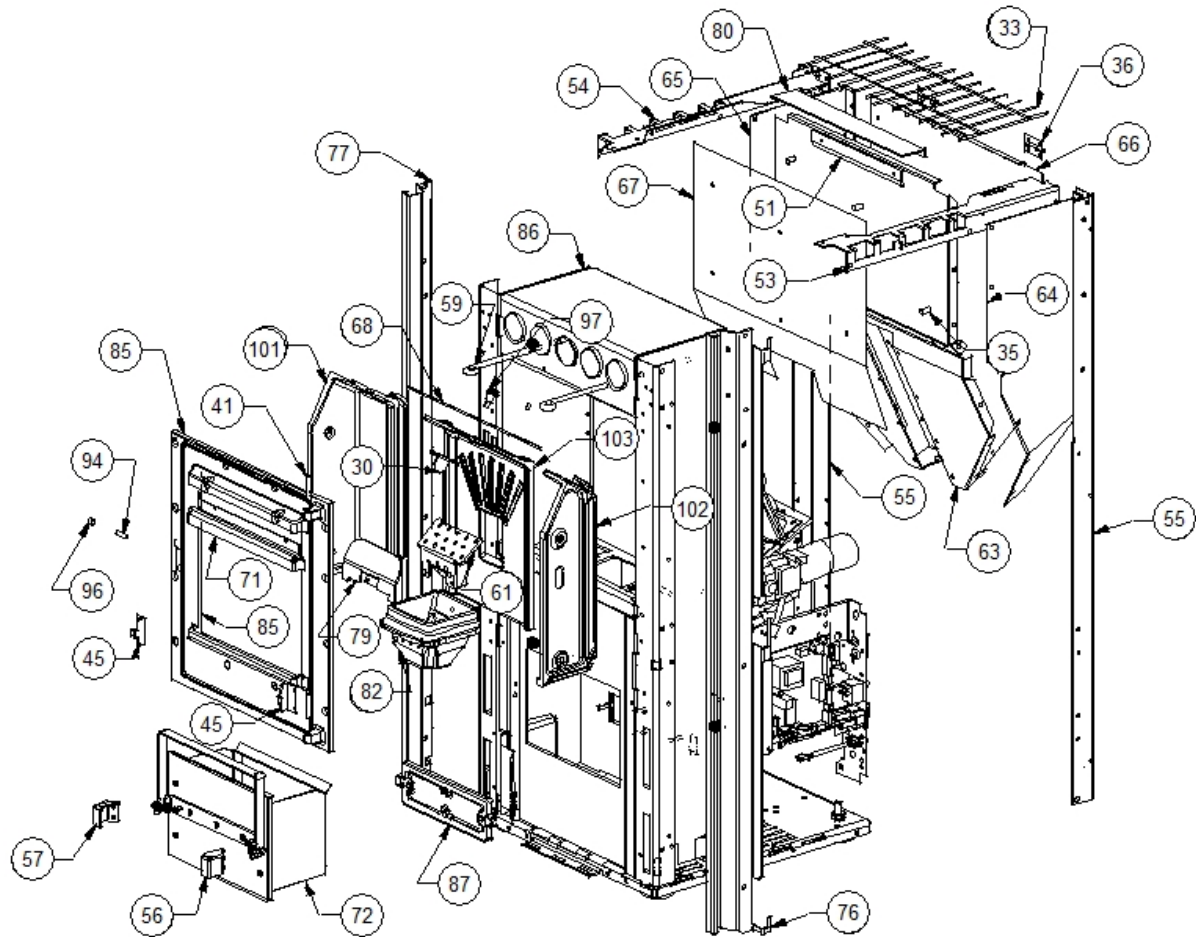

Image  	Code 	Description	Quantité dessin
23	002272502	TÉLÉCOMMANDE	1
25	002272549	AFFICHEUR LED	1
32	002276406	VITROCÉRAMIQUE 4X220X313 mm	1
34	002277270	DOS PERFORÉ ZINGUÉ	1
43	002277472	TIGE GUIDE COUVERCLE	1
44	002277574	ÉQUERRE SUPPORT PORTE NOIRE	2
48	002277583	ÉQUERRE VITRE	2
58	002278004	BRIDE CENTRAGE TUYAU	1
69	002303000	POIGNÉE	1
73	003277116	COUVERCLE RÉSERVOIR NOIR	1
74	003277119	FLANC NOIR	2
75	003277122	PORTE NOIRE	1
78	003277125	GRILLE NOIRE	1
81	003277431	POIGNÉE NOIR	1
84	003278073	PORTE FONTE NOIR	1
86	003278077	ENSEMBLE CHAMBRE COMBUSTION NOIRE	1
89	003278145	COUVERTURE FONTE NOIR	1
92	006000827	RONDELLE ÉLASTIQUE 10 mm	1
98	006277400	HEXAGONE POUR RÉGLAGE	1
99	006277401	PIVOT LAITON	1
100	006503001	RESSORT	2
104	007273029	COUVERTURE CÉRAMIQUE BORDEAUX	1
106	007273128	CARREAU CÉRAMIQUE BORDEAUX	4
108	009278200	TISONNIER	1