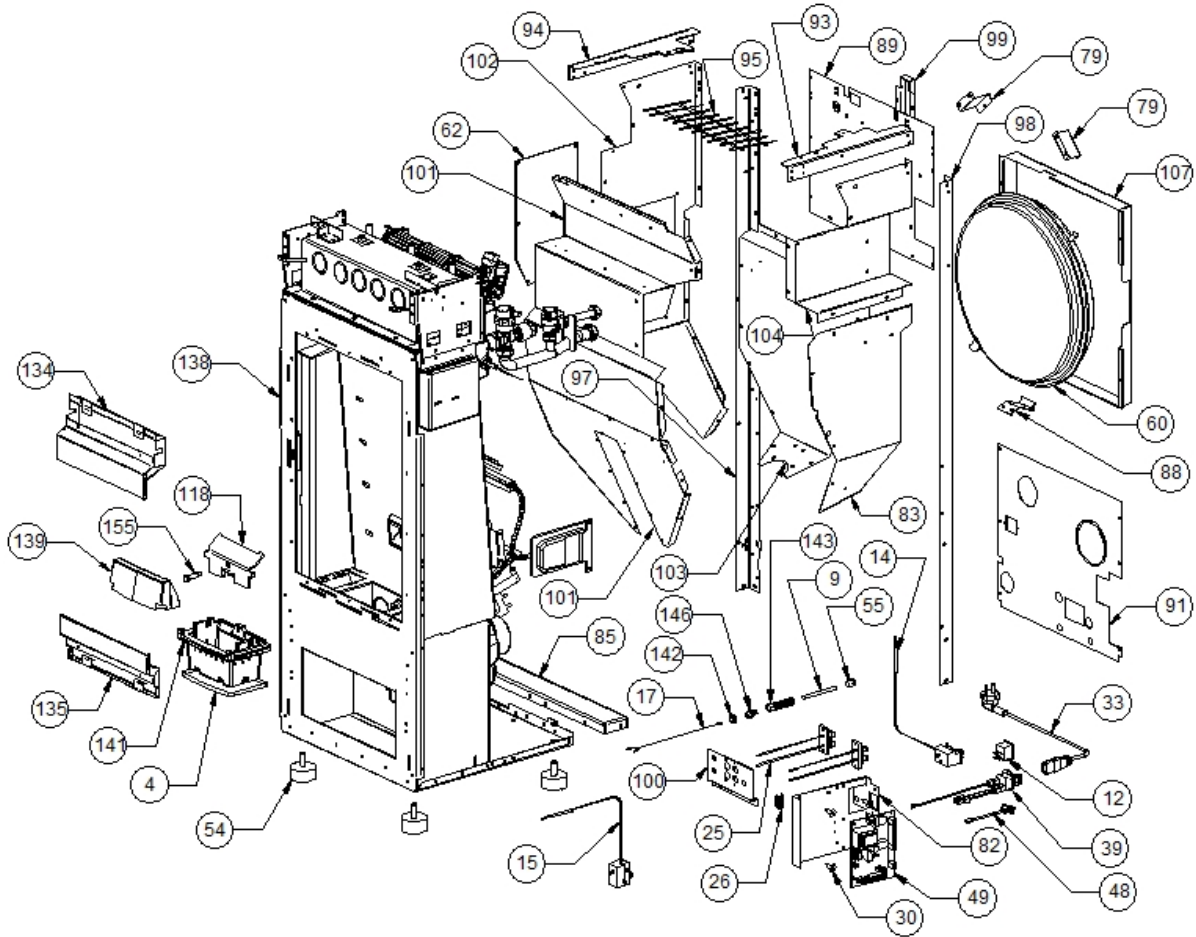

Image 		Code 	Description	Quantité dessin
4		000006763	GARNITURE/TRESSE 6 mm	1
9		000006906	TUBE 8 mm	1
12		002000504	INTERRUPTEUR BIPOLAIRE	1
14		002000566	THERMOSTAT À BULBE 85°C	1
15		002000567	THERMOSTAT À BULBE 100°C	1
17		002000570	SONDE 550 mm	1
25		002001324	CONNECTEUR	2
26		002001663	BORNIER	1
30		002006202	ENTRETOISE CARTE	4
33		002270002	CÂBLE D'ALIMENTATION	1
39		002270298	FICHE TRIPOLAIRE	1
48		002272551	CÂBLE ÉLECTRIQUE	1
49		002272575	CARTE ÉLECTRONIQUE	1
54		002273003	PIED CAOUTCHOUC M10 50X25 mm	4
55		002273005	CAPUCHON	1
60		002276151	"VASE D'EXPANSION 6 I 3/8""	1
62		002277190	COUVERCLE PAROI POSTÉRIEURE RÉSERVOIR	1
79		002279139	ÉTRIER VASE D'EXPANSION ZINGUÉ	2
82		002279316	SUPPORT CARTE	1
83		002279460	PAROI INFÉRIEURE DROITE RÉSERVOIR ZINGUÉ	1
85		002279462	RALLONGE FOND ZINGUÉ	1
88		002279469	BRIDE VASE D'EXPANSION	1
89		002279470	PAROI SUPÉRIEURE POSTÉRIEURE RÉSERVOIR ZINGUÉE	1
91		002279480	DOS ZINGUÉ	1
93		002279483	PROFIL LATÉRAL ZINGUÉ	1
94		002279484	PROFIL LATÉRAL ZINGUÉ	1
95		002279485	GRILLE RÉSERVOIR	1
97		002279487	CORNIÈRE GAUCHE ZINGUÉE	1
98		002279488	CORNIÈRE DROITE ZINGUÉE	1
99		002279489	BOÎTIER PROTECTION AFFICHEUR ZINGUÉ	1
100		002279490	ÉTRIER THERMOSTAT ZINGUÉ	1
101		002279491	PAROI ANTÉRIEURE RÉSERVOIR ZINGUÉE	1
102		002279492	PAROI GAUCHE RÉSERVOIR ZINGUÉ	1
103		002279493	PAROI INFÉRIEURE POSTÉRIEURE RÉSERVOIR	1
104		002279494	BOÎTE PAROI RÉSERVOIR ZINGUÉE	1
107		002279497	CARTER VASE D'EXPANSION	1
118		002287137	DIVISEUR BRASIER ACIER	1
134		003277545	DÉFLECTEUR NOIR	1
135		003277546	DÉFLECTEUR INFÉRIEUR NOIR	1
138		003278180	ENSEMBLE CHAMBRE COMBUSTION NOIRE	1
139		003278217	PARE-FLAMME NOIR	1
141		004278159	BRASIER FONTE AVEC FOND	1
142		006000710	"ÉCROU 1/8""	1
143		006000711	ÉCROU AVEC RESSORT	1
146		006008507	CORPS DROIT 1/8	1
155		006277072	PIVOT ACIER	1