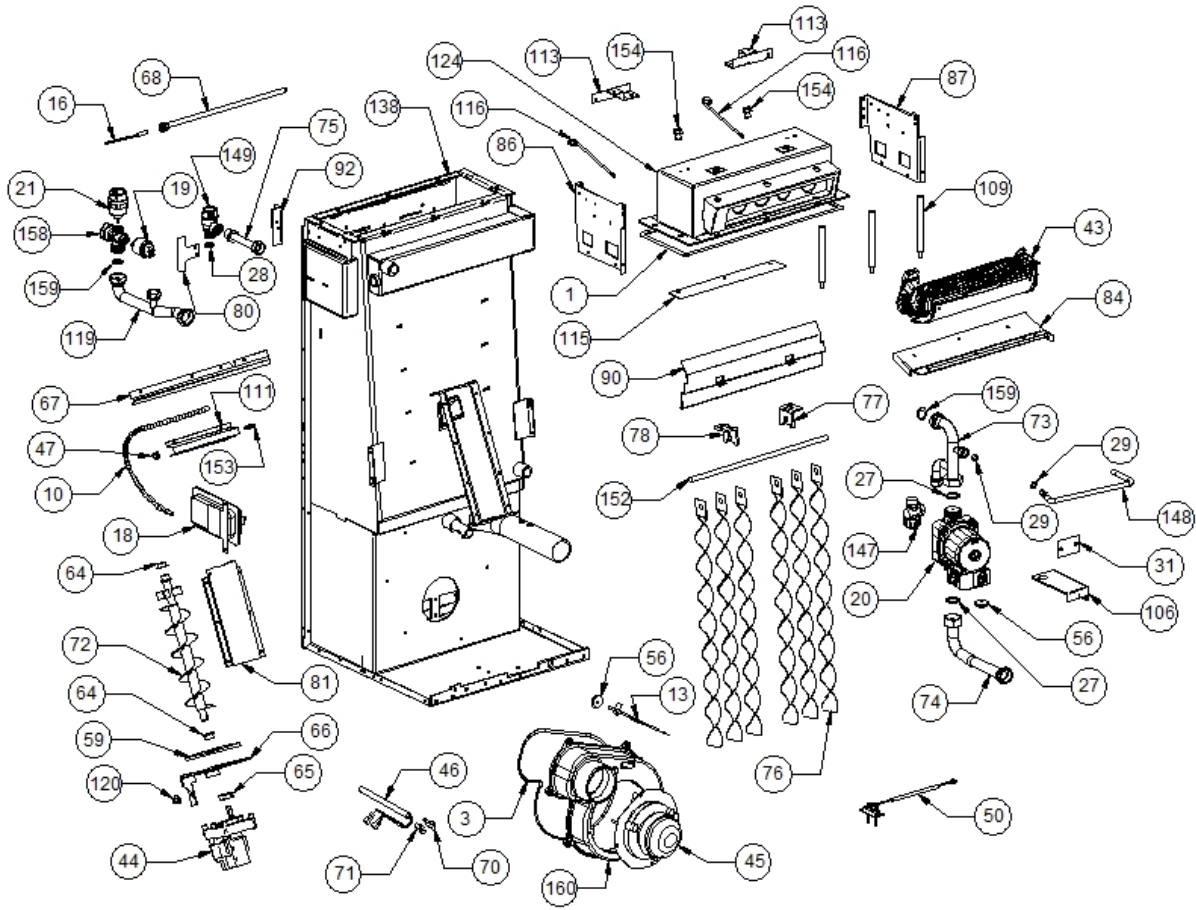

Image 		Code 	Description	Quantité dessin
1		000006760	GARNITURE/TRESSE 10X3 mm	1
3		000006761	GARNITURE/TRESSE 4 mm	1
10		000006913	TUBE 8 mm	1
13		002000564	SONDE	1
16		002000569	SONDE 2000 mm	1
18		002000588	PRESSOSTAT	1
19		002000591	PRESSOSTAT	1
20		002000631	ÉLECTROPOMPE	1
21		002000632	VANNE AUTOMATIQUE 3/8'	1
27		002003300	"GARNITURE CARTON 1""	2
28		002003301	"GARNITURE CARTON 1/2""	2
29		002003302	GARNITURE CARTON 2X8,5X14,5 mm	2
31		002207542	FERMETURE ORIFICES CAPTEUR	1
43		002271003	VENTILATEUR TANGENTIEL	1
44		002271013	MOTORÉDUCTEUR	1
45		002271023	MOTEUR SORTIE FUMÉE	1
46		002271036	BOUGIE ALLUMAGE 300 W AVEC FASTON	1
47		002271304	PASSE-CÂBLE	1
50		002272583	CAPTEUR DÉBITMÈTRE	1
56		002273006	TAMPON EN CAOUTCHOUC	2
59		002273314	GARNITURE	1
64		002277405	DOUILLES BRIDÉES	2
65		002277410	BAGUE 30X10 mm	1
66		002277426	BRIDE BLOCAGE MOTORÉDUCTEUR	1
67		002277462	ÉQUERRE THERMOSTAT	1
68		002277501	BULBE PORTE-THERMOSTAT	1
70		002277576	SUPPORT RÉSTANCE FILETÉ ZINGUÉ	1
71		002277577	SUPPORT RÉSTANCE ZINGUÉ	1
72		002278401	SPIRALE PELLET	1
73		002278444	TUYAU RETOUR	1
74		002278445	TUYAU RETOUR	1
75		002278466	TUYAU VANNE	1
76		002279121	TURBULATEUR	6
77		002279122	ÉTRIER RACLEUR	1
78		002279123	ÉTRIER RACLEUR	1
80		002279304	ÉTRIER TUYAUX CUIVRE ZINGUÉE	1
81		002279315	COUVERCLE SPIRALE ZINGUÉ	1
84		002279461	BRIDE TANGENTIELLE ZINGUÉE	1
86		002279463	SUPPORT LATÉRAL DROIT ZINGUÉ	1
87		002279464	SUPPORT LATÉRAL GAUCHE ZINGUÉ	1
90		002279474	DÉFLECTEUR FUMÉE	1
92		002279482	BRIDE BLOQUE-TUYAUX	1
106		002279496	ÉTRIER POMPE ZINGUÉE	1
109		002279502	TIGE FIXATION ÉCHANGEUR	3
111		002279504	ÉQUERRE PROTÈGE-TUYAUX	1
113		002279584	ÉQUERRE PARTIES LATÉRALES FONTE ZINGUÉE	2
115		002279591	TÔLE DÉFLECTEUR ZINGUÉE	1
116		002279592	TIGE RACLEURS	2
119		002287183	"TUYAU REFOULEMENT 3/4""	1
120		002303006	TAMPON EN CAOUTCHOUC	1
124		003277387	ENSEMBLE ÉCHANGEUR NOIR	1
138		003278180	ENSEMBLE CHAMBRE COMBUSTION NOIRE	1
147		006008510	"ROBINET DE VIDANGE AVEC BOUCHON 1/2"" "	1
148		006008527	"TUYAU FLEX 3/8""	1
149		006008528	VANNE DE SÉCURITÉ 3 bars	1
152		006277052	TIGE	1
153		006277069	RACCORD POUR TUBE 6 mm	1
154		006277070	DOUILLE	2
158		006277424	COLLECTEUR	1
159		006495101	RONDELLE CARTON 14X24X2 mm	2
160		003278134	COQUE FONTE NOIRE	1