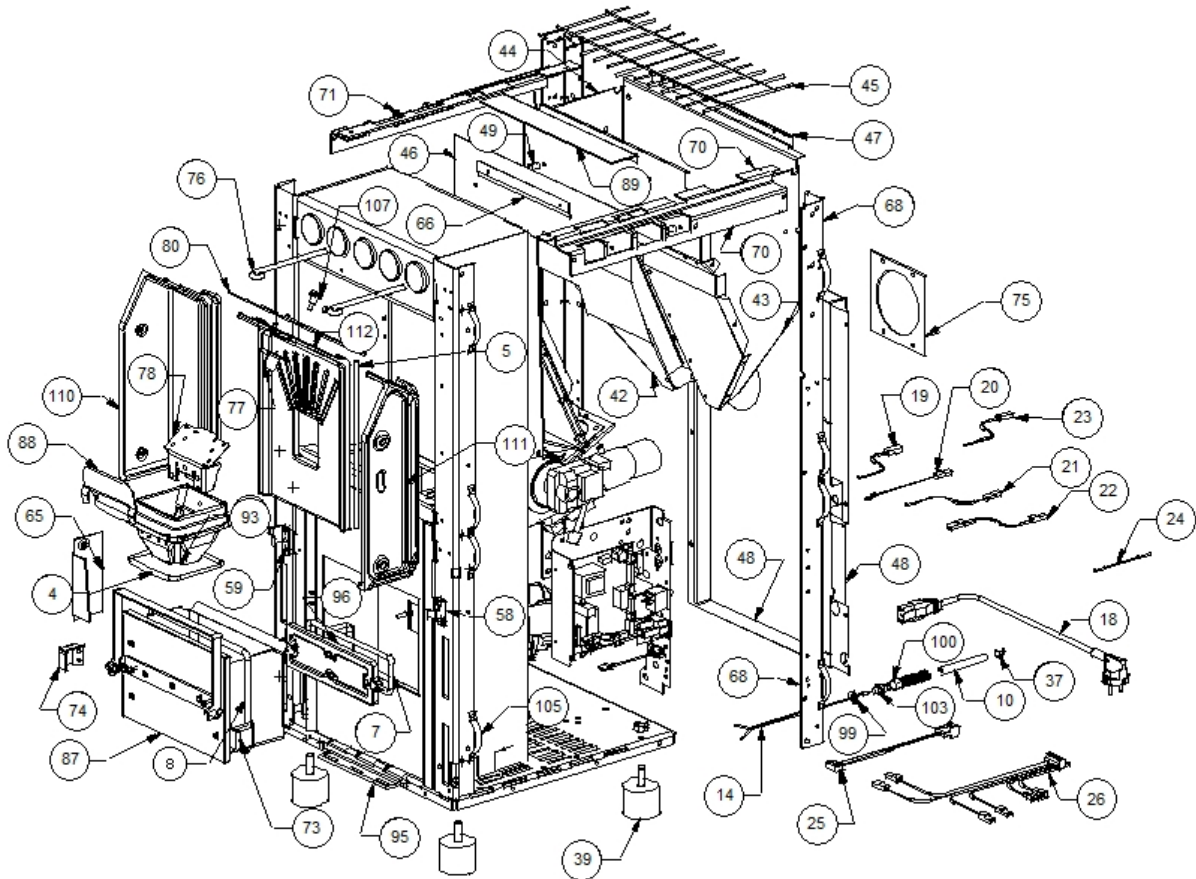

Image 		Code 	Description	Quantité dessin
4		000006762	GARNITURE/TRESSE 6 mm	1
5		000006762	GARNITURE/TRESSE 6 mm	1
7		000006763	GARNITURE/TRESSE 6 mm	1
10		000006906	TUBE 8 mm	1
14		002000570	SONDE 550 mm	1
18		002270002	CÂBLE D'ALIMENTATION	1
19		002270026	CÂBLE ÉLECTRIQUE	1
20		002270028	CÂBLE ÉLECTRIQUE	1
21		002270030	CÂBLE ÉLECTRIQUE	1
22		002270032	CÂBLE ÉLECTRIQUE	1
23		002270034	CÂBLE ÉLECTRIQUE	1
24		002270040	CÂBLE ÉLECTRIQUE	1
25		002270250	CÂBLAGE ÉLECTRIQUE	1
26		002270257	CÂBLAGE ÉLECTRIQUE	1
37		002273005	CAPUCHON	1
39		002273012	PIED CAOUTCHOUC M10 50X40 mm	4
42		002277047	PAROI ANTÉRIEURE RÉSERVOIR ZINGUÉE	1
43		002277048	PAROI RÉSERVOIR	1
44		002277049	PAROI RÉSERVOIR	1
45		002277067	GRILLE PROT. RÉSERVOIR BABY F.CR. D	1
46		002277068	DÉFLECTEUR AIR AU BABY FLAMME D	1
47		002277171	PAROI POSTÉRIEURE RÉSERVOIR ZINGUÉE	1
48		002277270	DOS PERFORÉ ZINGUÉ	1
49		002277400	ENTRETOISE 8X12 mm	3
58		002277539	ÉQUERRE BLOQUE-PORTE NOIRE	1
59		002277540	ÉQUERRE BLOQUE-PORTE NOIRE	1
65		002277596	CARTER AFFICHEUR	1
66		002277599	ÉQUERRE GRILLE ÉTIRÉE ZINGUÉE	1
68		002277708	CORNIÈRE ZINGUÉE	2
70		002277732	PROFIL LATÉRAL NOIR	1
71		002277733	PROFIL LATÉRAL NOIR	1
73		002278002	ÉTRIER BLOQUE-TIROIR NOIR	1
74		002278003	ÉTRIER BLOQUE-TIROIR NOIR	1
75		002278004	BRIDE CENTRAGE TUYAU	1
76		002278024	TIGE RACLEURS	2
77		002278168	VERROU BLOQUE-FONTE	1
78		002278184	DIVISEUR BRASIER ACIER	1
80		002278606	DÉFLECTEUR POUR FONTE EXTRACTIBLE	1
87		003277084	TIROIR CENDRES NOIR	1
88		003277416	PARE-FLAMME NOIR	1
89		003277420	GRILLE PROTECTION NOIR	1
93		003278069	BRASIER PERFORÉ	1
95		003278077	ENSEMBLE CHAMBRE COMBUSTION NOIRE	1
96		003278118	COUVERTURE FONTE NOIR	1
99		006000710	"ÉCROU 1/8""	1
100		006000711	ÉCROU AVEC RESSORT	1
103		006008507	CORPS DROIT 1/8	1
105		006273004	RESSORT ACIER	16
107		006277022	PIVOT ACIER	1
110		007270072	PAROI FONTE	1
111		007270073	PAROI FONTE	1
112		007270074	PAROI FONTE	1