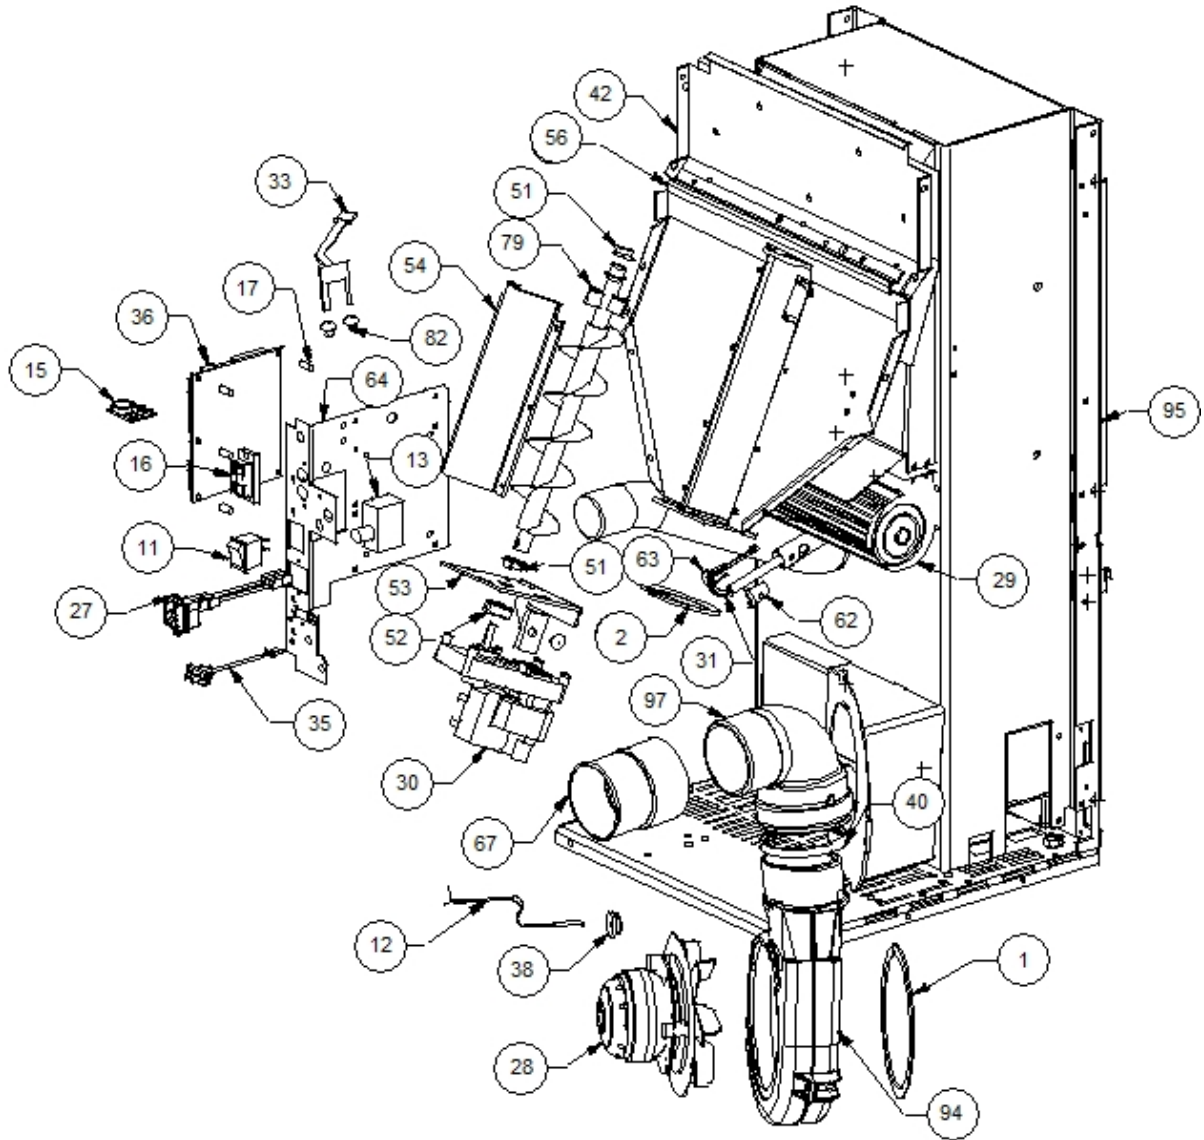

Image 		Code 	Description	Quantité dessin
4		000006762	GARNITURE/TRESSE 6 mm	1
5		000006762	GARNITURE/TRESSE 6 mm	1
7		000006763	GARNITURE/TRESSE 6 mm	1
10		000006906	TUBE 8 mm	1
14		002000570	SONDE 550 mm	1
18		002270002	CÂBLE D'ALIMENTATION	1
19		002270026	CÂBLE ÉLECTRIQUE	1
20		002270028	CÂBLE ÉLECTRIQUE	1
21		002270030	CÂBLE ÉLECTRIQUE	1
22		002270032	CÂBLE ÉLECTRIQUE	1
23		002270034	CÂBLE ÉLECTRIQUE	1
24		002270040	CÂBLE ÉLECTRIQUE	1
25		002270250	CÂBLAGE ÉLECTRIQUE	1
26		002270257	CÂBLAGE ÉLECTRIQUE	1
37		002273005	CAPUCHON	1
39		002273012	PIED CAOUTCHOUC M10 50X40 mm	4
42		002277047	PAROI ANTÉRIEURE RÉSERVOIR ZINGUÉE	1
43		002277048	PAROI RÉSERVOIR	1
44		002277049	PAROI RÉSERVOIR	1
45		002277067	GRILLE PROT. RÉSERVOIR BABY F.CR. D	1
46		002277068	DÉFLECTEUR AIR AU BABY FLAMME D	1
47		002277171	PAROI POSTÉRIEURE RÉSERVOIR ZINGUÉE	1
48		002277270	DOS PERFORÉ ZINGUÉ	1
49		002277400	ENTRETOISE 8X12 mm	3
58		002277539	ÉQUERRE BLOQUE-PORTE NOIRE	1
59		002277540	ÉQUERRE BLOQUE-PORTE NOIRE	1
65		002277596	CARTER AFFICHEUR	1
66		002277599	ÉQUERRE GRILLE ÉTIRÉE ZINGUÉE	1
68		002277708	CORNIÈRE ZINGUÉE	2
70		002277732	PROFIL LATÉRAL NOIR	1
71		002277733	PROFIL LATÉRAL NOIR	1
73		002278002	ÉTRIER BLOQUE-TIROIR NOIR	1
74		002278003	ÉTRIER BLOQUE-TIROIR NOIR	1
75		002278004	BRIDE CENTRAGE TUYAU	1
76		002278024	TIGE RACLEURS	2
77		002278168	VERROU BLOQUE-FONTE	1
78		002278184	DIVISEUR BRASIER ACIER	1
80		002278606	DÉFLECTEUR POUR FONTE EXTRACTIBLE	1
87		003277084	TIROIR CENDRES NOIR	1
88		003277416	PARE-FLAMME NOIR	1
89		003277420	GRILLE PROTECTION NOIR	1
93		003278069	BRASIER PERFORÉ	1
95		003278077	ENSEMBLE CHAMBRE COMBUSTION NOIRE	1
96		003278118	COUVERTURE FONTE NOIR	1
99		006000710	"ÉCROU 1/8""	1
100		006000711	ÉCROU AVEC RESSORT	1
103		006008507	CORPS DROIT 1/8	1
105		006273004	RESSORT ACIER	16
107		006277022	PIVOT ACIER	1
110		007270072	PAROI FONTE	1
111		007270073	PAROI FONTE	1
112		007270074	PAROI FONTE	1