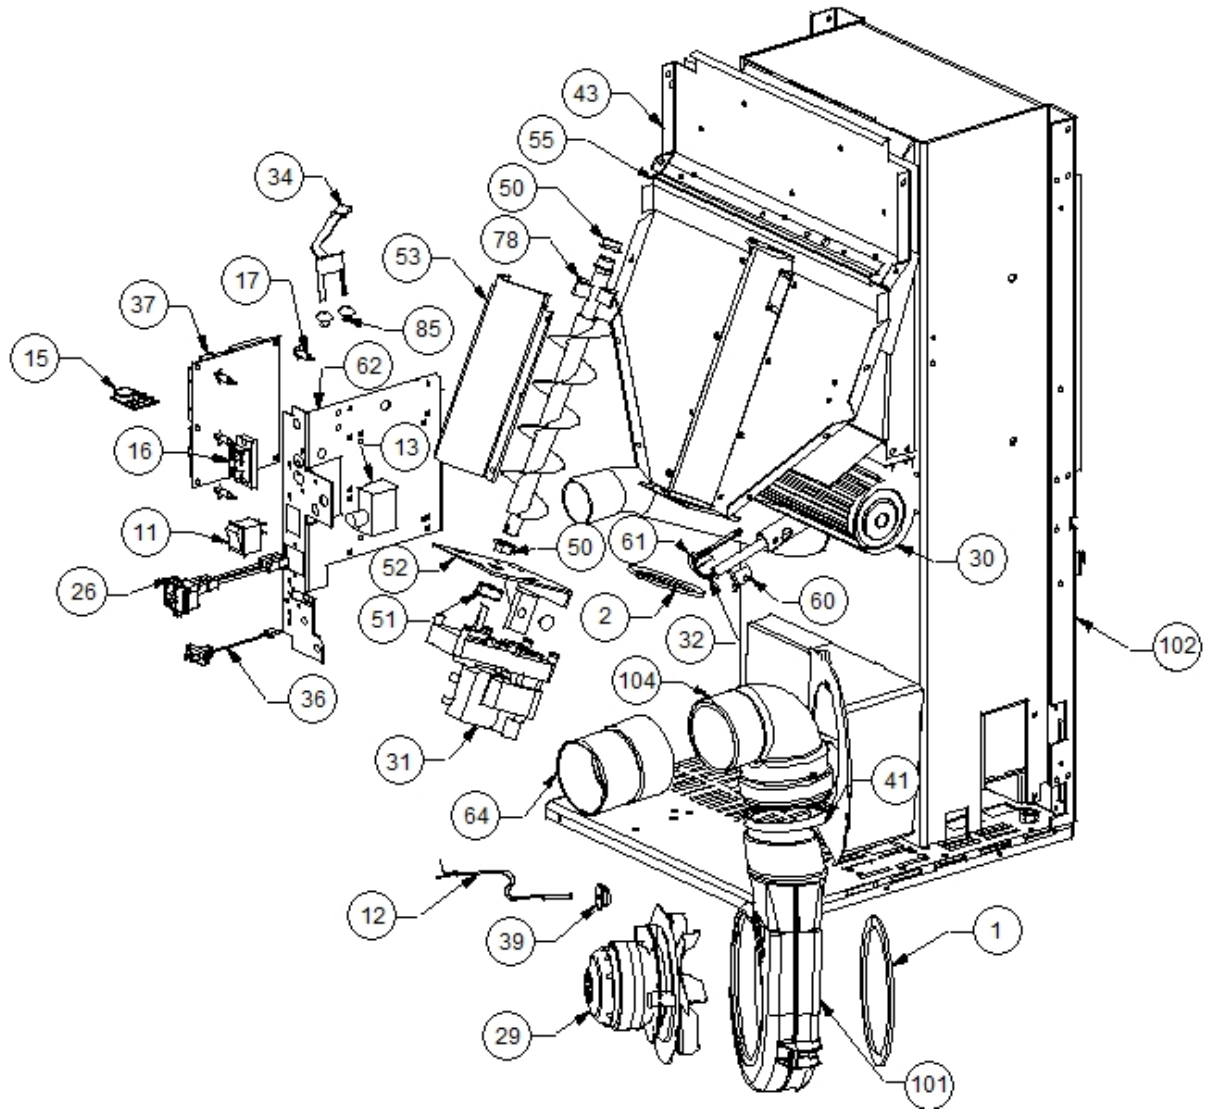

Image 		Code 	Description	Quantité dessin
4		000006762	GARNITURE/TRESSE 6 mm	1
5		000006762	GARNITURE/TRESSE 6 mm	1
7		000006763	GARNITURE/TRESSE 6 mm	1
8		000006766	GARNITURE/TRESSE 8 mm	1
10		000006906	TUBE 8 mm	1
14		002000570	SONDE 550 mm	1
18		002270002	CÂBLE D'ALIMENTATION	1
19		002270026	CÂBLE ÉLECTRIQUE	1
20		002270028	CÂBLE ÉLECTRIQUE	2
21		002270030	CÂBLE ÉLECTRIQUE	1
22		002270034	CÂBLE ÉLECTRIQUE	2
23		002270040	CÂBLE ÉLECTRIQUE	1
24		002270058	CÂBLE ÉLECTRIQUE	2
25		002270074	CÂBLE ÉLECTRIQUE	1
27		002270286	CÂBLAGE ÉLECTRIQUE	1
28		002270287	CÂBLAGE ÉLECTRIQUE	1
38		002273005	CAPUCHON	1
40		002273012	PIED CAOUTCHOUC M10 50X40 mm	4
43		002277047	PAROI ANTÉRIEURE RÉSERVOIR ZINGUÉE	1
44		002277048	PAROI RÉSERVOIR	1
45		002277049	PAROI RÉSERVOIR	1
46		002277067	GRILLE PROT. RÉSERVOIR BABY F.CR. D	1
47		002277068	DÉFLECTEUR AIR AU BABY FLAMME D	1
48		002277400	ENTRETOISE 8X12 mm	3
56		002277539	ÉQUERRE BLOQUE-PORTE NOIRE	1
57		002277540	ÉQUERRE BLOQUE-PORTE NOIRE	1
63		002277599	ÉQUERRE GRILLE ÉTIRÉE ZINGUÉE	1
65		002277708	CORNIÈRE ZINGUÉE	2
66		002277732	PROFIL LATÉRAL NOIR	1
67		002277733	PROFIL LATÉRAL NOIR	1
68		002278002	ÉTRIER BLOQUE-TIROIR NOIR	1
69		002278003	ÉTRIER BLOQUE-TIROIR NOIR	1
70		002278004	BRIDE CENTRAGE TUYAU	1
71		002278024	TIGE RACLEURS	2
73		002278168	VERROU BLOQUE-FONTE	1
74		002278184	DIVISEUR BRASIER ACIER	1
75		002278376	BOÎTIER PROTECTION AFFICHEUR ZINGUÉ	1
79		002278606	DÉFLECTEUR POUR FONTE EXTRACTIBLE	1
80		002278869	DOS PERFORÉ ZINGUÉ	1
81		002279064	PAROI POSTÉRIEURE RÉSERVOIR ZINGUÉE	1
87		003277084	TIROIR CENDRES NOIR	1
95		003277416	PARE-FLAMME NOIR	1
96		003277420	GRILLE PROTECTION NOIR	1
100		003278069	BRASIER PERFORÉ	1
102		003278077	ENSEMBLE CHAMBRE COMBUSTION NOIRE	1
103		003278118	COUVERTURE FONTE NOIR	1
107		006000710	"ÉCROU 1/8""	1
108		006000711	ÉCROU AVEC RESSORT	1
113		006008507	CORPS DROIT 1/8	1
116		006277022	PIVOT ACIER	1
119		007270072	PAROI FONTE	1
120		007270073	PAROI FONTE	1
121		007270074	PAROI FONTE	1