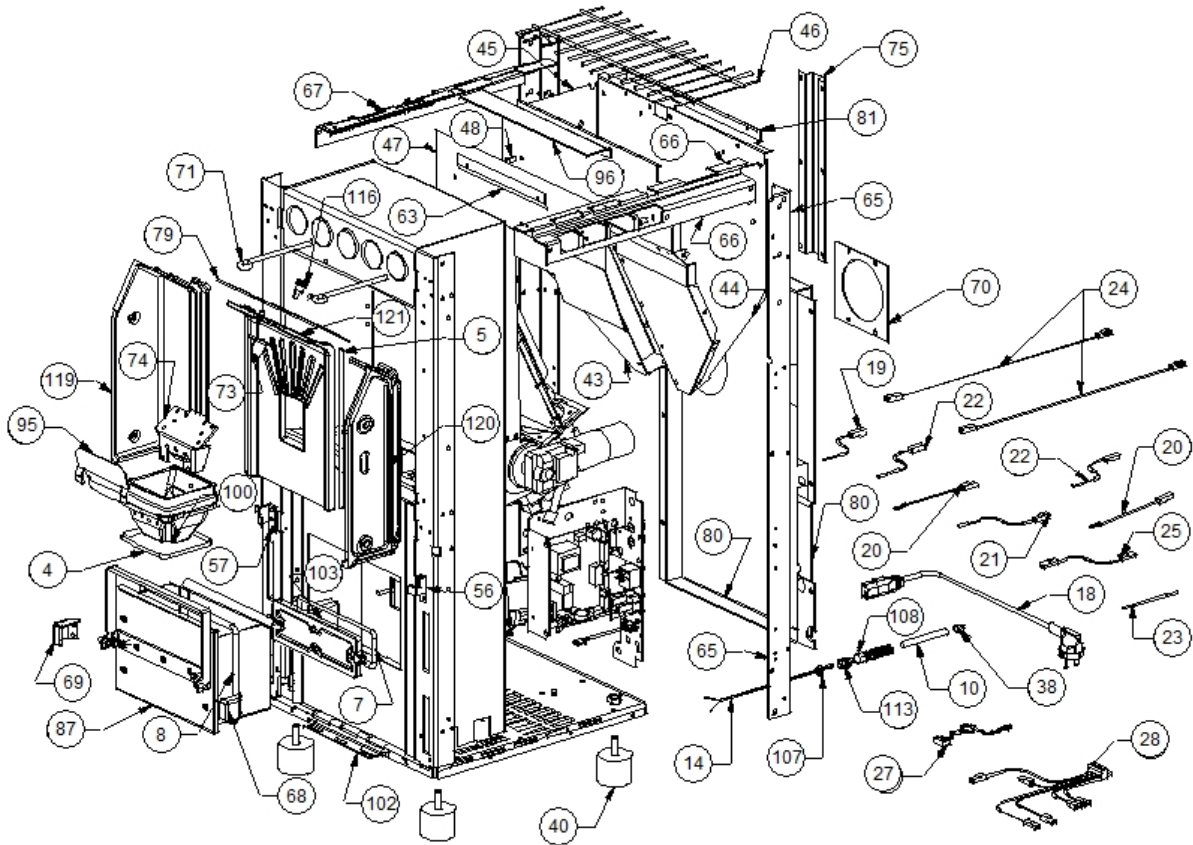

Image 		Code 	Description	Quantité dessin
4		000006762	GARNITURE/TRESSE 6 mm	1
5		000006762	GARNITURE/TRESSE 6 mm	1
7		000006763	GARNITURE/TRESSE 6 mm	1
8		000006766	GARNITURE/TRESSE 8 mm	1
10		000006906	TUBE 8 mm	1
14		002000570	SONDE 550 mm	1
18		002270002	CÂBLE D'ALIMENTATION	1
19		002270026	CÂBLE ÉLECTRIQUE	1
20		002270028	CÂBLE ÉLECTRIQUE	2
21		002270030	CÂBLE ÉLECTRIQUE	1
22		002270034	CÂBLE ÉLECTRIQUE	2
23		002270040	CÂBLE ÉLECTRIQUE	1
24		002270058	CÂBLE ÉLECTRIQUE	2
25		002270074	CÂBLE ÉLECTRIQUE	1
27		002270286	CÂBLAGE ÉLECTRIQUE	1
28		002270287	CÂBLAGE ÉLECTRIQUE	1
38		002273005	CAPUCHON	1
40		002273012	PIED CAOUTCHOUC M10 50X40 mm	4
43		002277047	PAROI ANTÉRIEURE RÉSERVOIR ZINGUÉE	1
44		002277048	PAROI RÉSERVOIR	1
45		002277049	PAROI RÉSERVOIR	1
46		002277067	GRILLE PROT. RÉSERVOIR BABY F.CR. D	1
47		002277068	DÉFLECTEUR AIR AU BABY FLAMME D	1
48		002277400	ENTRETOISE 8X12 mm	3
56		002277539	ÉQUERRE BLOQUE-PORTE NOIRE	1
57		002277540	ÉQUERRE BLOQUE-PORTE NOIRE	1
63		002277599	ÉQUERRE GRILLE ÉTIRÉE ZINGUÉE	1
65		002277708	CORNIÈRE ZINGUÉE	2
66		002277732	PROFIL LATÉRAL NOIR	1
67		002277733	PROFIL LATÉRAL NOIR	1
68		002278002	ÉTRIER BLOQUE-TIROIR NOIR	1
69		002278003	ÉTRIER BLOQUE-TIROIR NOIR	1
70		002278004	BRIDE CENTRAGE TUYAU	1
71		002278024	TIGE RACLEURS	2
73		002278168	VERROU BLOQUE-FONTE	1
74		002278184	DIVISEUR BRASIER ACIER	1
75		002278376	BOÎTIER PROTECTION AFFICHEUR ZINGUÉ	1
79		002278606	DÉFLECTEUR POUR FONTE EXTRACTIBLE	1
80		002278869	DOS PERFORÉ ZINGUÉ	1
81		002279064	PAROI POSTÉRIEURE RÉSERVOIR ZINGUÉE	1
87		003277084	TIROIR CENDRES NOIR	1
95		003277416	PARE-FLAMME NOIR	1
96		003277420	GRILLE PROTECTION NOIR	1
100		003278069	BRASIER PERFORÉ	1
102		003278077	ENSEMBLE CHAMBRE COMBUSTION NOIRE	1
103		003278118	COUVERTURE FONTE NOIR	1
107		006000710	"ÉCROU 1/8""	1
108		006000711	ÉCROU AVEC RESSORT	1
113		006008507	CORPS DROIT 1/8	1
116		006277022	PIVOT ACIER	1
119		007270072	PAROI FONTE	1
120		007270073	PAROI FONTE	1
121		007270074	PAROI FONTE	1