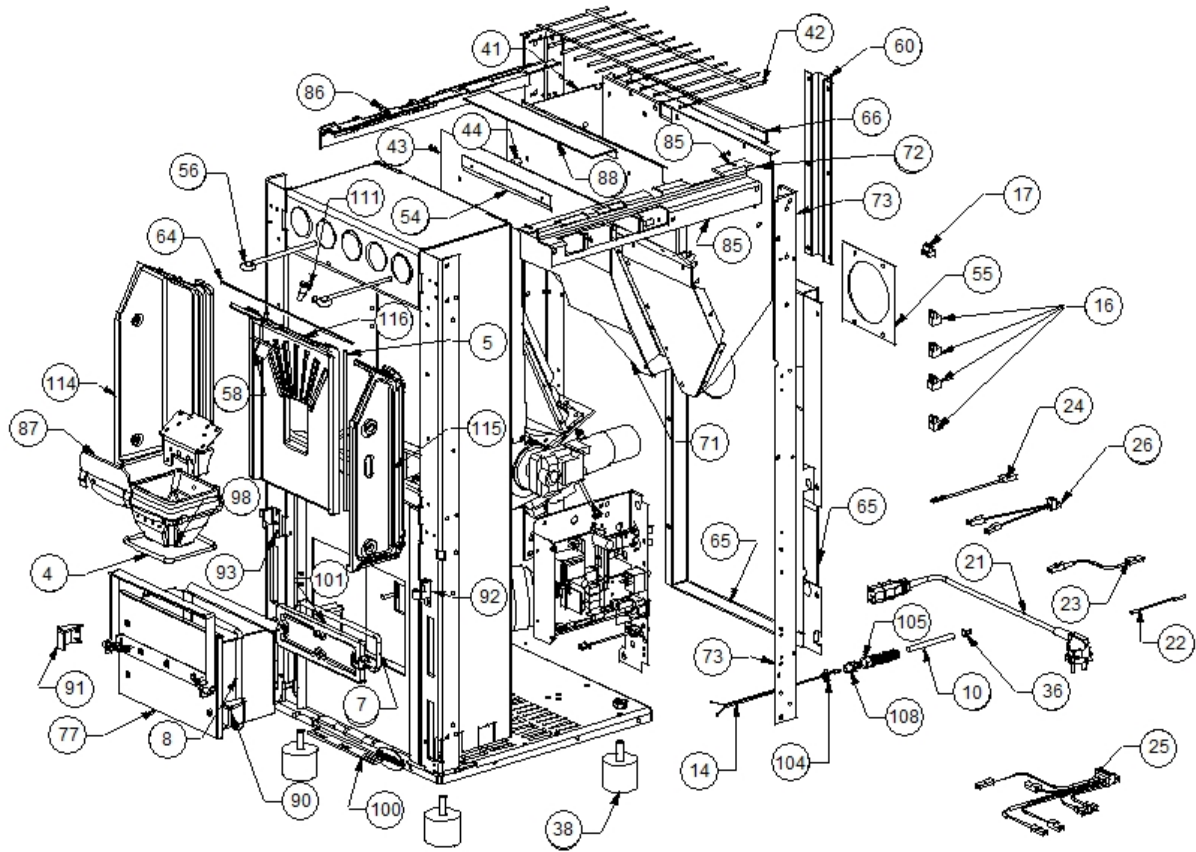

Image 		Code 	Description	Quantité dessin
4		000006762	GARNITURE/TRESSE 6 mm	1
5		000006762	GARNITURE/TRESSE 6 mm	1
7		000006763	GARNITURE/TRESSE 6 mm	1
8		000006766	GARNITURE/TRESSE 8 mm	1
10		000006906	TUBE 8 mm	1
14		002000570	SONDE 550 mm	1
16		002001313	CONNECTEUR	4
17		002001321	CONNECTEUR	1
21		002270002	CÂBLE D'ALIMENTATION	1
22		002270040	CÂBLE ÉLECTRIQUE	1
23		002270074	CÂBLE ÉLECTRIQUE	1
24		002270077	CÂBLE ÉLECTRIQUE	1
25		002270287	CÂBLAGE ÉLECTRIQUE	1
26		002270290	CÂBLAGE ÉLECTRIQUE	1
36		002273005	CAPUCHON	1
38		002273012	PIED CAOUTCHOUC M10 50X40 mm	4
41		002277049	PAROI RÉSERVOIR	1
42		002277067	GRILLE PROT. RÉSERVOIR BABY F.CR. D	1
43		002277068	DÉFLECTEUR AIR AU BABY FLAMME D	1
44		002277400	ENTRETOISE 8X12 mm	3
54		002277599	ÉQUERRE GRILLE ÉTIRÉE ZINGUÉE	1
55		002278004	BRIDE CENTRAGE TUYAU	1
56		002278024	TIGE RACLEURS	2
58		002278168	VERROU BLOQUE-FONTE	1
60		002278376	BOÎTIER PROTECTION AFFICHEUR ZINGUÉ	1
64		002278606	DÉFLECTEUR POUR FONTE EXTRACTIBLE	1
65		002278869	DOS PERFORÉ ZINGUÉ	1
66		002279064	PAROI POSTÉRIEURE RÉSERVOIR ZINGUÉE	1
71		002279339	PAROI ANTÉRIEURE RÉSERVOIR ZINGUÉE	1
72		002279340	PAROI DROITE RÉSERVOIR ZINGUÉ	1
73		002279341	CORNIÈRE ZINGUÉE	2
77		003277084	TIROIR CENDRES NOIR	1
85		003277299	PROFIL LATÉRAL NOIR	1
86		003277300	PROFIL LATÉRAL NOIR	1
87		003277416	PARE-FLAMME NOIR	1
88		003277420	GRILLE PROTECTION NOIR	1
90		003277477	ÉTRIER TIROIR CENDRES NOIR	1
91		003277478	ÉTRIER TIROIR CENDRES NOIR	1
92		003277481	ÉQUERRE BLOQUE-PORTE NOIRE	1
93		003277482	ÉQUERRE BLOQUE-PORTE NOIRE	1
98		003278069	BRASIER PERFORÉ	1
100		003278077	ENSEMBLE CHAMBRE COMBUSTION NOIRE	1
101		003278118	COUVERTURE FONTE NOIR	1
104		006000710	"ÉCROU 1/8""	1
105		006000711	ÉCROU AVEC RESSORT	1
108		006008507	CORPS DROIT 1/8	1
111		006277022	PIVOT ACIER	1
114		007270072	PAROI FONTE	1
115		007270073	PAROI FONTE	1
116		007270074	PAROI FONTE	1