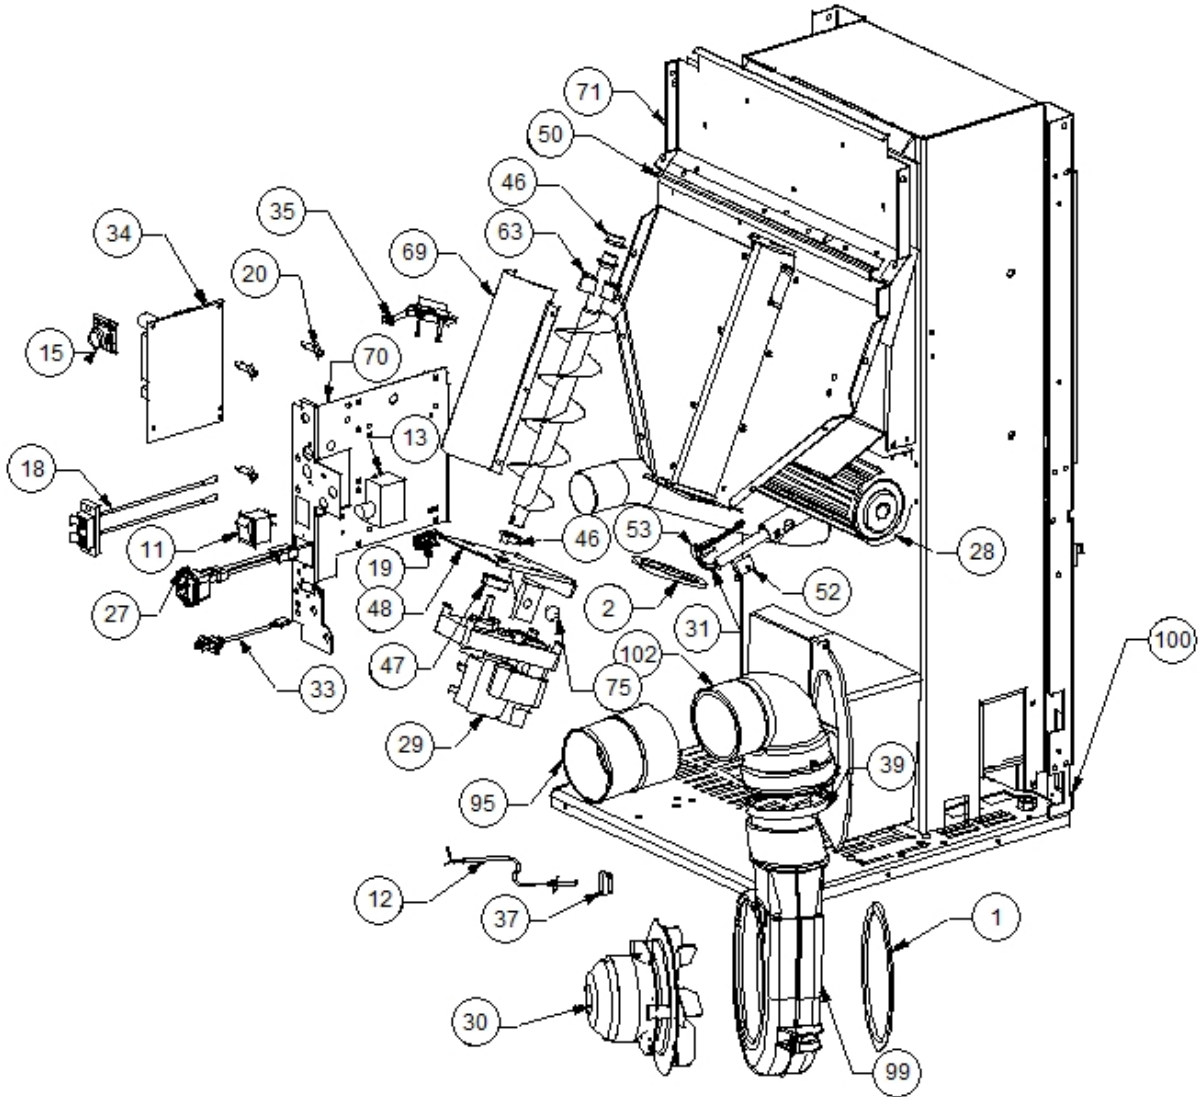

Image 		Code 	Description	Quantité dessin
4		000006762	GARNITURE/TRESSE 6 mm	1
5		000006762	GARNITURE/TRESSE 6 mm	1
7		000006763	GARNITURE/TRESSE 6 mm	1
8		000006766	GARNITURE/TRESSE 8 mm	1
10		000006906	TUBE 8 mm	1
14		002000570	SONDE 550 mm	1
16		002001313	CONNECTEUR	4
17		002001321	CONNECTEUR	1
21		002270002	CÂBLE D'ALIMENTATION	1
22		002270040	CÂBLE ÉLECTRIQUE	1
23		002270074	CÂBLE ÉLECTRIQUE	1
24		002270077	CÂBLE ÉLECTRIQUE	1
25		002270287	CÂBLAGE ÉLECTRIQUE	1
26		002270290	CÂBLAGE ÉLECTRIQUE	1
36		002273005	CAPUCHON	1
38		002273012	PIED CAOUTCHOUC M10 50X40 mm	4
41		002277049	PAROI RÉSERVOIR	1
42		002277067	GRILLE PROT. RÉSERVOIR BABY F.CR. D	1
43		002277068	DÉFLECTEUR AIR AU BABY FLAMME D	1
44		002277400	ENTRETOISE 8X12 mm	3
54		002277599	ÉQUERRE GRILLE ÉTIRÉE ZINGUÉE	1
55		002278004	BRIDE CENTRAGE TUYAU	1
56		002278024	TIGE RACLEURS	2
58		002278168	VERROU BLOQUE-FONTE	1
60		002278376	BOÎTIER PROTECTION AFFICHEUR ZINGUÉ	1
64		002278606	DÉFLECTEUR POUR FONTE EXTRACTIBLE	1
65		002278869	DOS PERFORÉ ZINGUÉ	1
66		002279064	PAROI POSTÉRIEURE RÉSERVOIR ZINGUÉE	1
71		002279339	PAROI ANTÉRIEURE RÉSERVOIR ZINGUÉE	1
72		002279340	PAROI DROITE RÉSERVOIR ZINGUÉ	1
73		002279341	CORNIÈRE ZINGUÉE	2
77		003277084	TIROIR CENDRES NOIR	1
85		003277299	PROFIL LATÉRAL NOIR	1
86		003277300	PROFIL LATÉRAL NOIR	1
87		003277416	PARE-FLAMME NOIR	1
88		003277420	GRILLE PROTECTION NOIR	1
90		003277477	ÉTRIER TIROIR CENDRES NOIR	1
91		003277478	ÉTRIER TIROIR CENDRES NOIR	1
92		003277481	ÉQUERRE BLOQUE-PORTE NOIRE	1
93		003277482	ÉQUERRE BLOQUE-PORTE NOIRE	1
98		003278069	BRASIER PERFORÉ	1
100		003278077	ENSEMBLE CHAMBRE COMBUSTION NOIRE	1
101		003278118	COUVERTURE FONTE NOIR	1
104		006000710	"ÉCROU 1/8""	1
105		006000711	ÉCROU AVEC RESSORT	1
108		006008507	CORPS DROIT 1/8	1
111		006277022	PIVOT ACIER	1
114		007270072	PAROI FONTE	1
115		007270073	PAROI FONTE	1
116		007270074	PAROI FONTE	1