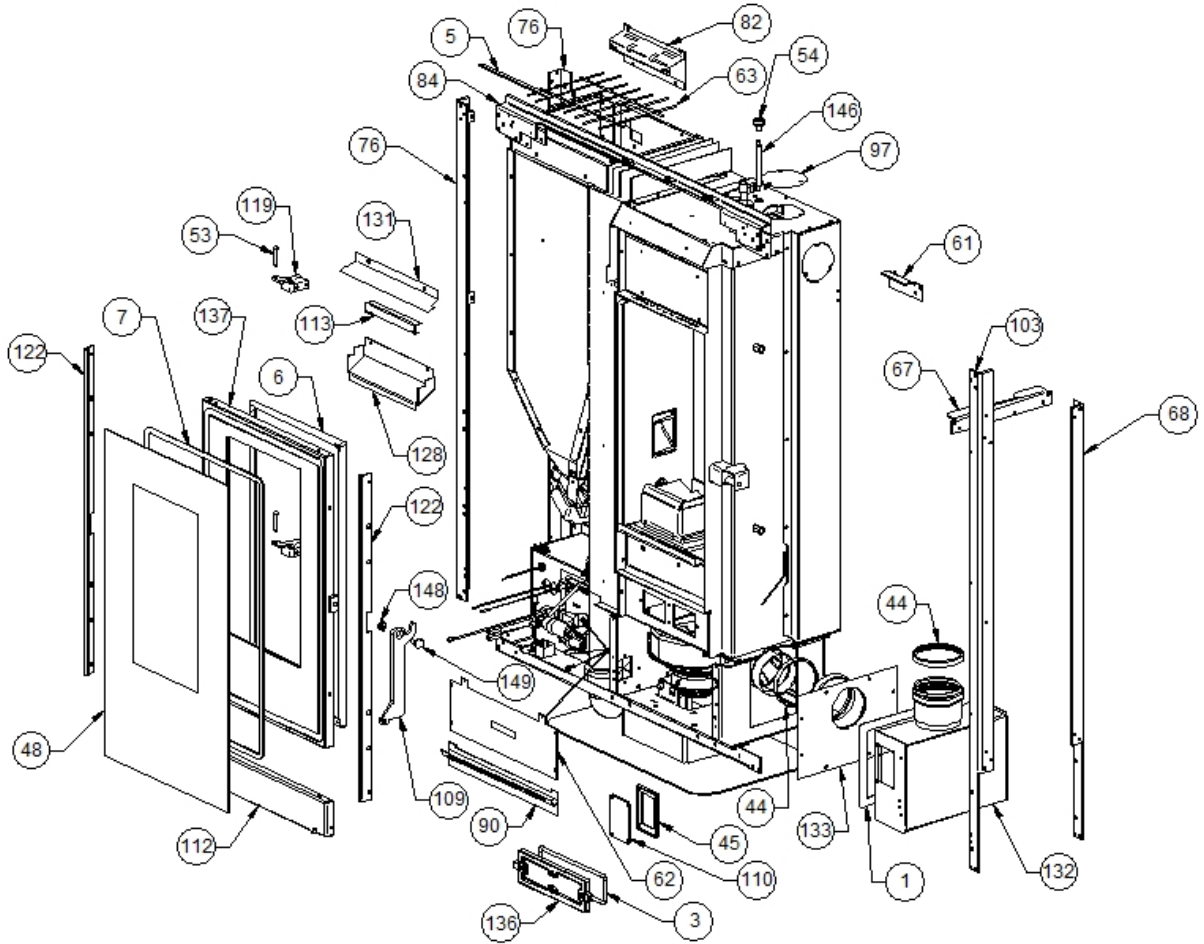

Image 		Code 	Description	Quantité dessin
10		002000564	SONDE	1
14		002001313	CONNECTEUR	2
15		002001321	CONNECTEUR	1
20		002270058	CÂBLE ÉLECTRIQUE	1
21		002270077	CÂBLE ÉLECTRIQUE	1
22		002270290	CÂBLAGE ÉLECTRIQUE	1
24		002270304	CÂBLAGE ÉLECTRIQUE	1
25		002270326	CÂBLAGE ÉLECTRIQUE	1
26		002270335	CÂBLAGE ÉLECTRIQUE	1
27		002270336	CÂBLAGE ÉLECTRIQUE	1
28		002270340	CÂBLAGE ÉLECTRIQUE	1
36		002272587	AFFICHEUR LCD	1
37		002272591	TÉLÉCOMMANDE	1
40		002273025	BOÎTIER PLASTIQUE	1
49		002277403	CHARNIÈRE COUVERCLE RÉSERVOIR NOIR	2
75		002287405	RETRO	1
77		002287407	RETRO	1
89		002287455	RETRO CENTRAL ZINGUÉ	1
91		002287457	SUPPORT CÉRAMIQUE ZINGUÉ	1
92		002287458	SUPPORT CÉRAMIQUE ZINGUÉ	2
107		002303000	POIGNÉE	1
114		003277777	PLAN SUPÉRIEUR NOIR	1
115		003277778	PORTE RÉSERVOIR NOIR	1
116		003277779	GRILLE NOIRE	1
117		003277780	GRILLE NOIRE	1
118		003277782	PARTIE FRONTALE NOIR	1
120		003277784	DISQUE FERMETURE AIR NOIR	1
121		003277785	DISQUE FERMETURE AIR NOIR	1
123		003277787	MONTANT NOIR	1
124		003277788	FLANC NOIR	2
125		003277789	SUPPORT CÉRAMIQUE NOIR	1
130		003277798	COLLIER AIR NOIR	1
142		006008600	DOUILLE	4
153		007273305	CADRE CÉRAMIQUE BORDEAUX	2
154		007273306	CADRE CÉRAMIQUE BORDEAUX	2
159		009278200	TISONNIER	1
160		009278201	CLÉ HEXAGONALE	1