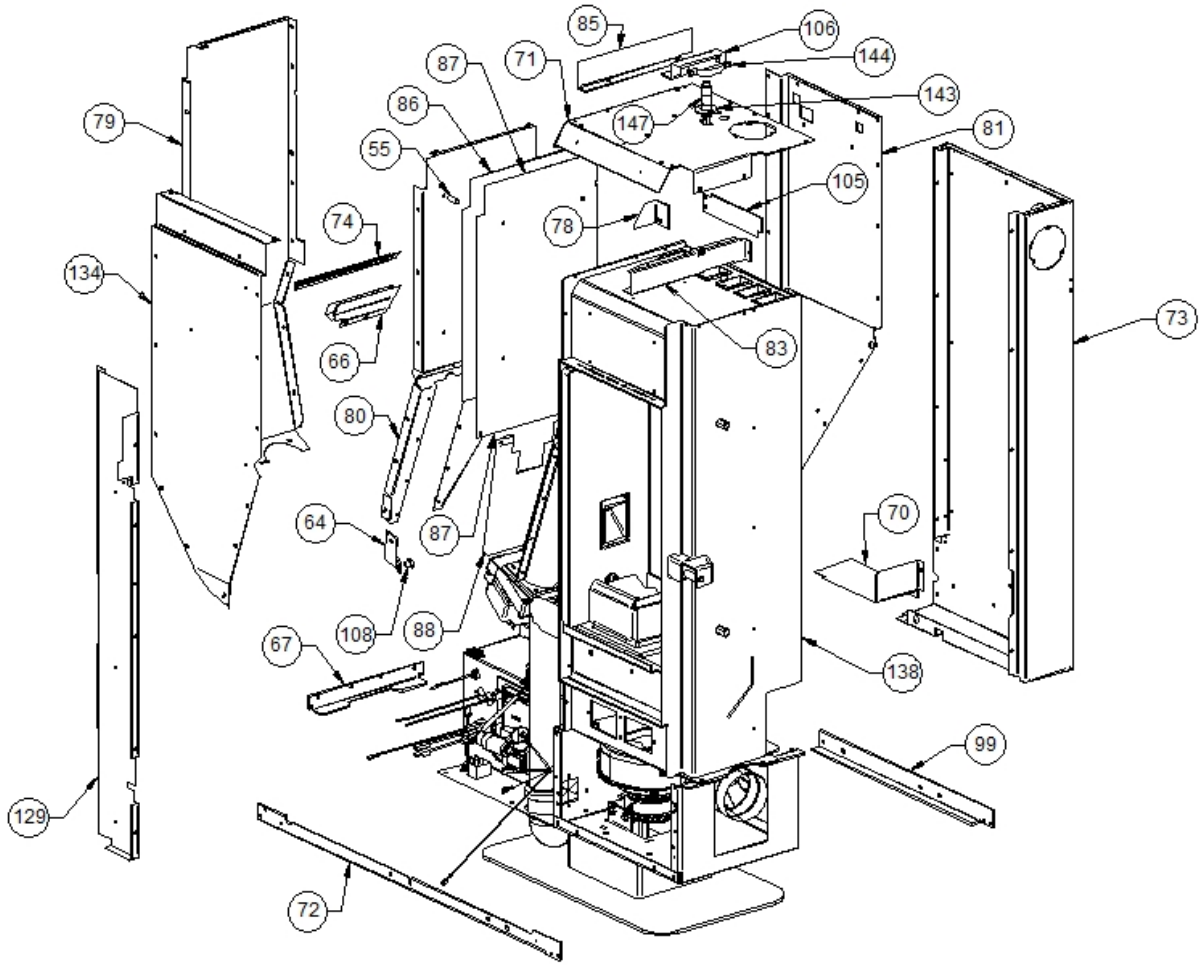

Image  	Code 	Description	Quantité dessin
1	000006760	GARNITURE/TRESSE 10X3 mm	1
3	000006763	GARNITURE/TRESSE 6 mm	1
5	000006767	GARNITURE/TRESSE 8X2 mm	1
6	000006773	GARNITURE/TRESSE 12 mm	1
7	000006774	GARNITURE/TRESSE 10X2 mm	1
44	002273304	GARNITURE SILICONE 140 mm	2
45	002273313	GARNITURE	1
48	002276427	VITROCÉRAMIQUE 631X349,6 mm	1
53	002277456	RIVET 5X35 BRUNI	2
54	002277487	POMMEAU LAITON DORÉ	1
61	002287384	CORNIÈRE	1
62	002287387	FERMETURE ZINGUÉE	1
63	002287389	GRILLE CHROMÉE	1
67	002287396	CORNIÈRE TRANSVERSALE	2
68	002287397	MONTANT	1
76	002287406	MONTANT	2
82	002287416	BOÎTIER AFFICHEUR ZINGUÉ	1
84	002287422	CORNIÈRE	1
90	002287456	CROCHET GRILLE ZINGUÉE	1
97	002287517	DISQUE CANALISATION ZINGUÉ	1
103	002287531	MONTANT ZINGUÉ	1
109	003277339	POIGNÉE NOIR	1
110	003277487	COUVERCLE INSPECTION NOIR	1
112	003277743	RALLONGE PORTE NOIR	1
113	003277755	DÉFLECTEUR AIR VITRE NOIR	1
119	003277783	CHARNIÈRE PORTE NOIR	2
122	003277786	CADRE BLOQUE-VITRE NOIR	2
128	003277795	DÉFLECTEUR AIR VITRE NOIR	1
131	003277799	DÉFLECTEUR NOIR	1
132	003277800	ENSEMBLE BOÎTIER RÉCUPÉRATION CENDRES	1
133	003277801	ENSEMBLE BRIDE MOTEUR NOIR	1
136	003278118	COUVERTURE FONTE NOIR	1
137	003278175	PORTE FONTE NOIR	1
146	006277092	RALLONGE 75 mm	1
148	006277400	HEXAGONE POUR RÉGLAGE	1
149	006277401	PIVOT LAITON	1