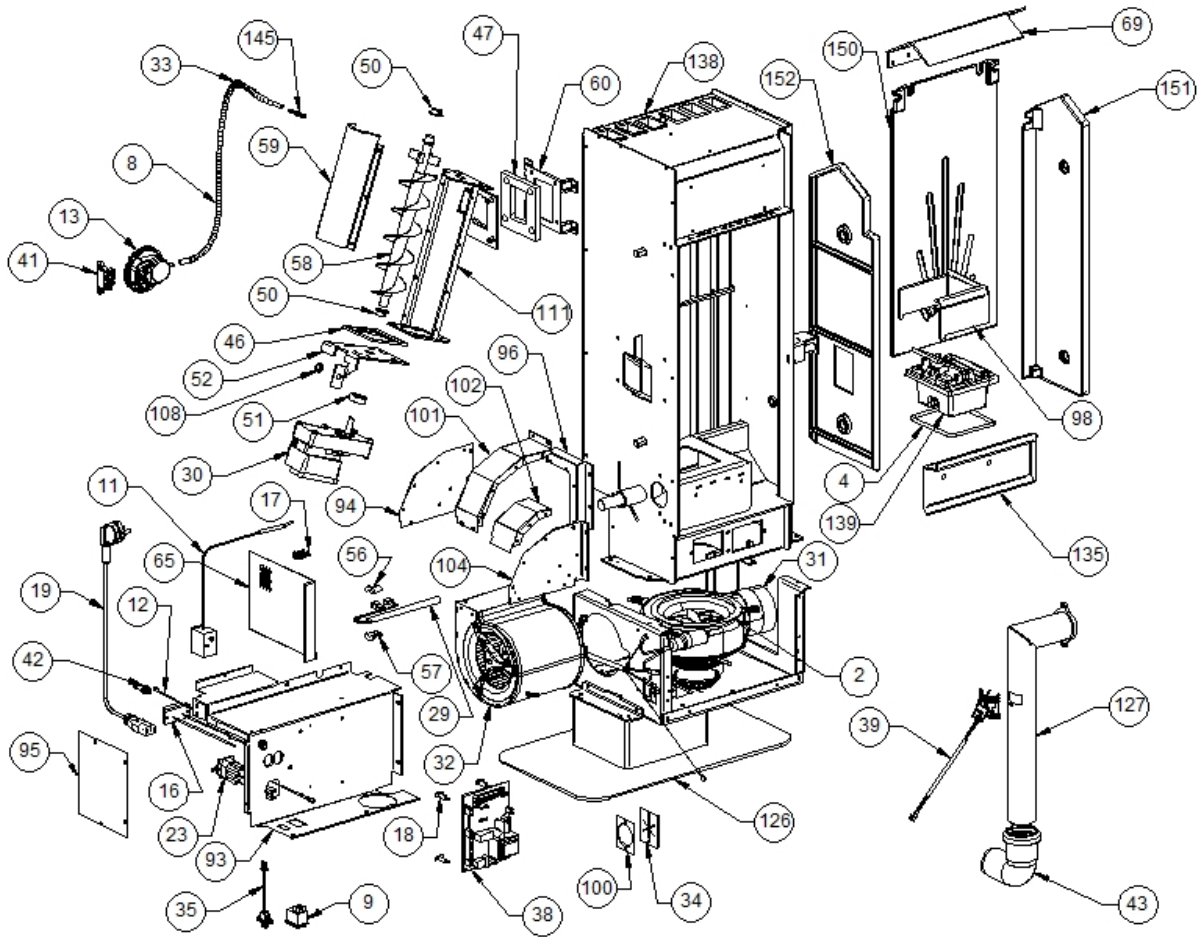

Image  	Code 	Description	Quantité dessin
55	002277537	ENTRETOISE 8X18 mm	8
64	002287392	PLAQUETTE MOTORÉDUCTEUR ZINGUÉE	1
66	002287394	ÉQUERRE PROTÈGE-TUYAUX	1
67	002287396	CORNIÈRE TRANSVERSALE	2
70	002287400	DIVISEUR CHAMBRE AIR ZINGUÉ	1
71	002287401	CARTER AIR	1
72	002287402	CORNIÈRE	1
73	002287403	CARTER AIR	1
74	002287404	ÉQUERRE BULBE ZINGUÉE	1
78	002287409	FERMETURE GRILLE ZINGUÉE	1
79	002287412	PAROI RÉSERVOIR ZINGUÉE	1
80	002287413	PAROI DROITE RÉSERVOIR ZINGUÉ	1
81	002287414	PAROI POSTÉRIEURE RÉSERVOIR ZINGUÉE	1
83	002287420	DIVISEUR AIR CANALISATION	1
85	002287423	DÉFLECTEUR ZINGUÉ	1
86	002287424	DÉFLECTEUR RÉSERVOIR	1
87	002287453	DÉFLECTEUR RÉSERVOIR	1
88	002287454	DÉFLECTEUR ALUMINIUM	1
99	002287521	CORNIÈRE ZINGUÉE	1
105	002287533	PORTE DÉVIATION AIR ZINGUÉE	1
106	002287534	ÉQUERRE RESSORT ZINGUÉE	1
108	002303006	TAMPON EN CAOUTCHOUC	2
129	003277797	DÉFLECTEUR NOIR	1
134	003277820	PAROI ANTÉRIEURE RÉSERVOIR ZINGUÉE	1
138	003278229	ENSEMBLE CHAMBRE COMBUSTION NOIRE	1
143	006207406	DOUILLE	1
144	006273004	RESSORT ACIER	1
147	006277093	PIVOT PORTE AIR	1