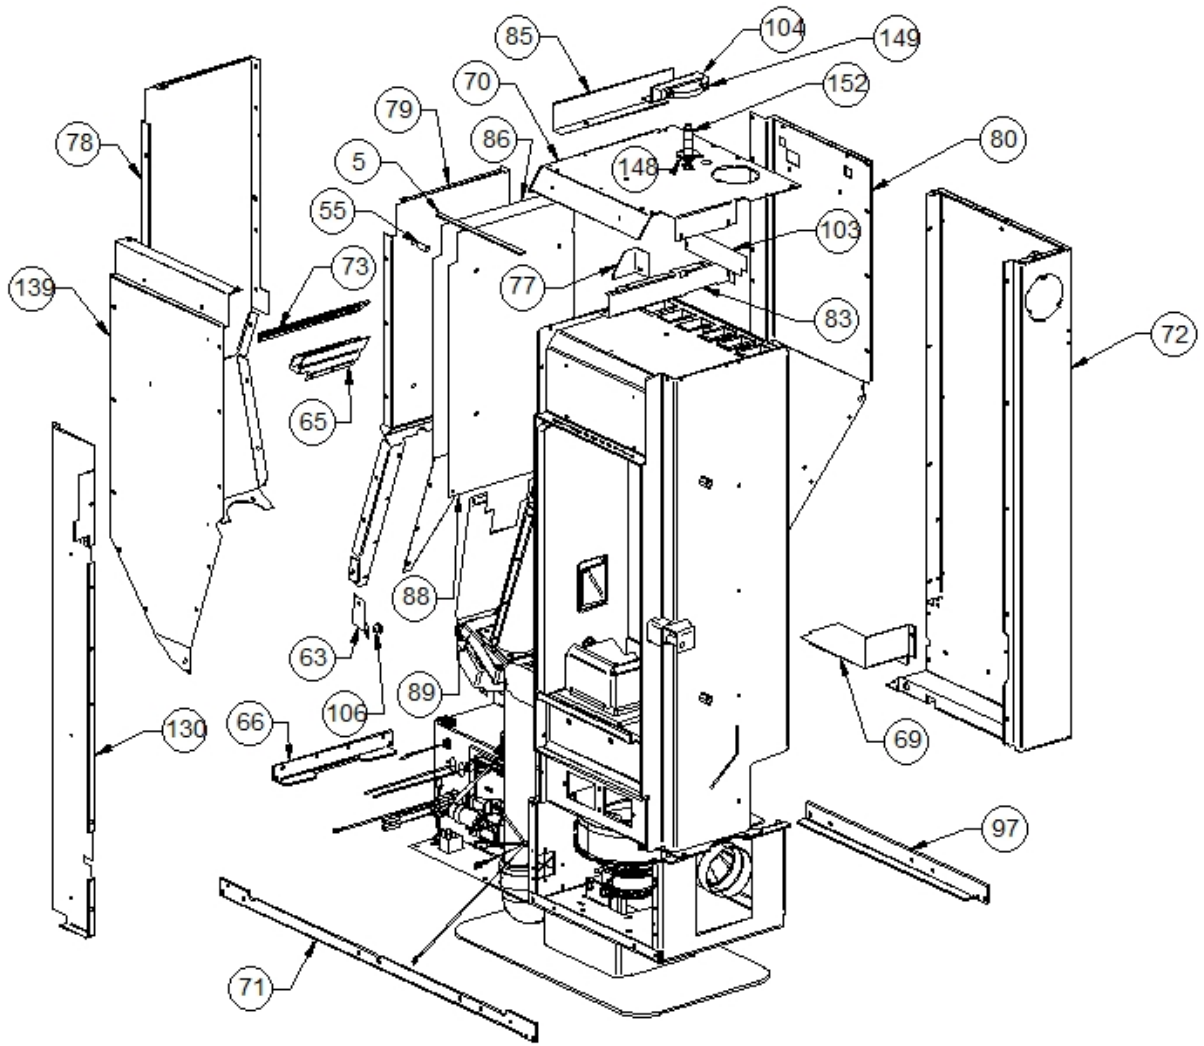

Image 		Code 	Description	Quantité dessin
1		000006760	GARNITURE/TRESSE 10X3 mm	1
3		000006763	GARNITURE/TRESSE 6 mm	1
6		000006773	GARNITURE/TRESSE 12 mm	1
7		000006774	GARNITURE/TRESSE 10X2 mm	1
44		002273304	GARNITURE SILICONE 140 mm	2
45		002273313	GARNITURE	1
48		002276427	VITROCÉRAMIQUE 631X349,6 mm	1
53		002277456	RIVET 5X35 BRUNI	2
54		002277487	POMMEAU LAITON DORÉ	1
61		002287384	CORNIÈRE	1
62		002287389	GRILLE CHROMÉE	1
66		002287396	CORNIÈRE TRANSVERSALE	2
67		002287397	MONTANT	1
75		002287406	MONTANT	2
81		002287416	BOÎTIER AFFICHEUR ZINGUÉ	1
82		002287417	FERMETURE ZINGUÉE	1
84		002287422	CORNIÈRE	1
87		002287452	CROCHET GRILLE ZINGUÉE	1
95		002287517	DISQUE CANALISATION ZINGUÉ	1
101		002287531	MONTANT ZINGUÉ	1
107		003277339	POIGNÉE NOIR	1
108		003277487	COUVERCLE INSPECTION NOIR	1
110		003277743	RALLONGE PORTE NOIR	1
112		003277755	DÉFLECTEUR AIR VITRE NOIR	1
119		003277783	CHARNIÈRE PORTE NOIR	2
122		003277786	CADRE BLOQUE-VITRE NOIR	2
129		003277795	DÉFLECTEUR AIR VITRE NOIR	1
132		003277799	DÉFLECTEUR NOIR	1
133		003277800	ENSEMBLE BOÎTIER RÉCUPÉRATION CENDRES	1
134		003277801	ENSEMBLE BRIDE MOTEUR NOIR	1
141		003278118	COUVERTURE FONTE NOIR	1
142		003278175	PORTE FONTE NOIR	1
151		006277092	RALLONGE 75 mm	1
153		006277400	HEXAGONE POUR RÉGLAGE	1
154		006277401	PIVOT LAITON	1