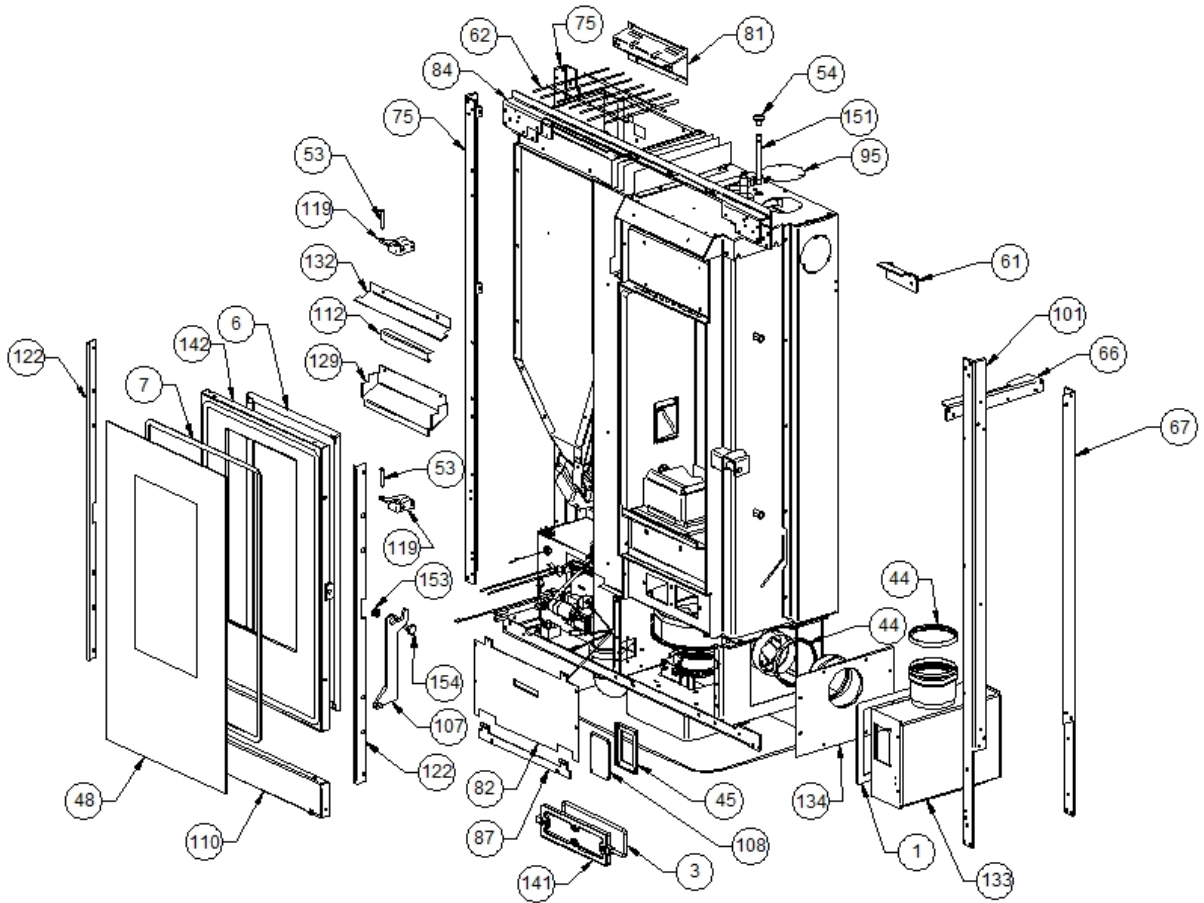

Image 		Code 	Description	Quantité dessin
10		002000564	SONDE	1
14		002001313	CONNECTEUR	2
15		002001321	CONNECTEUR	1
20		002270058	CÂBLE ÉLECTRIQUE	1
21		002270077	CÂBLE ÉLECTRIQUE	1
22		002270290	CÂBLAGE ÉLECTRIQUE	1
24		002270304	CÂBLAGE ÉLECTRIQUE	1
25		002270326	CÂBLAGE ÉLECTRIQUE	1
26		002270335	CÂBLAGE ÉLECTRIQUE	1
27		002270336	CÂBLAGE ÉLECTRIQUE	1
28		002270340	CÂBLAGE ÉLECTRIQUE	1
36		002272587	AFFICHEUR LCD	1
37		002272591	TÉLÉCOMMANDE	1
40		002273025	BOÎTIER PLASTIQUE	1
49		002277403	CHARNIÈRE COUVERCLE RÉSERVOIR NOIR	2
74		002287405	RETRO	1
76		002287407	RETRO	1
90		002287455	RETRO CENTRAL ZINGUÉ	1
105		002303000	POIGNÉE	1
114		003277777	PLAN SUPÉRIEUR NOIR	1
115		003277778	PORTE RÉSERVOIR NOIR	1
116		003277780	GRILLE NOIRE	1
117		003277781	GRILLE NOIRE	1
118		003277782	PARTIE FRONTALE NOIR	1
120		003277784	DISQUE FERMETURE AIR NOIR	1
121		003277785	DISQUE FERMETURE AIR NOIR	1
123		003277787	MONTANT NOIR	1
124		003277788	FLANC NOIR	2
131		003277798	COLLIER AIR NOIR	1
135		003277813	CADRE REVÊTEMENT BLANC	1
137		003277815	MONTANT BLANC	2
147		006008600	DOUILLE	4
158		009278200	TISONNIER	1
159		009278201	CLÉ HEXAGONALE	1