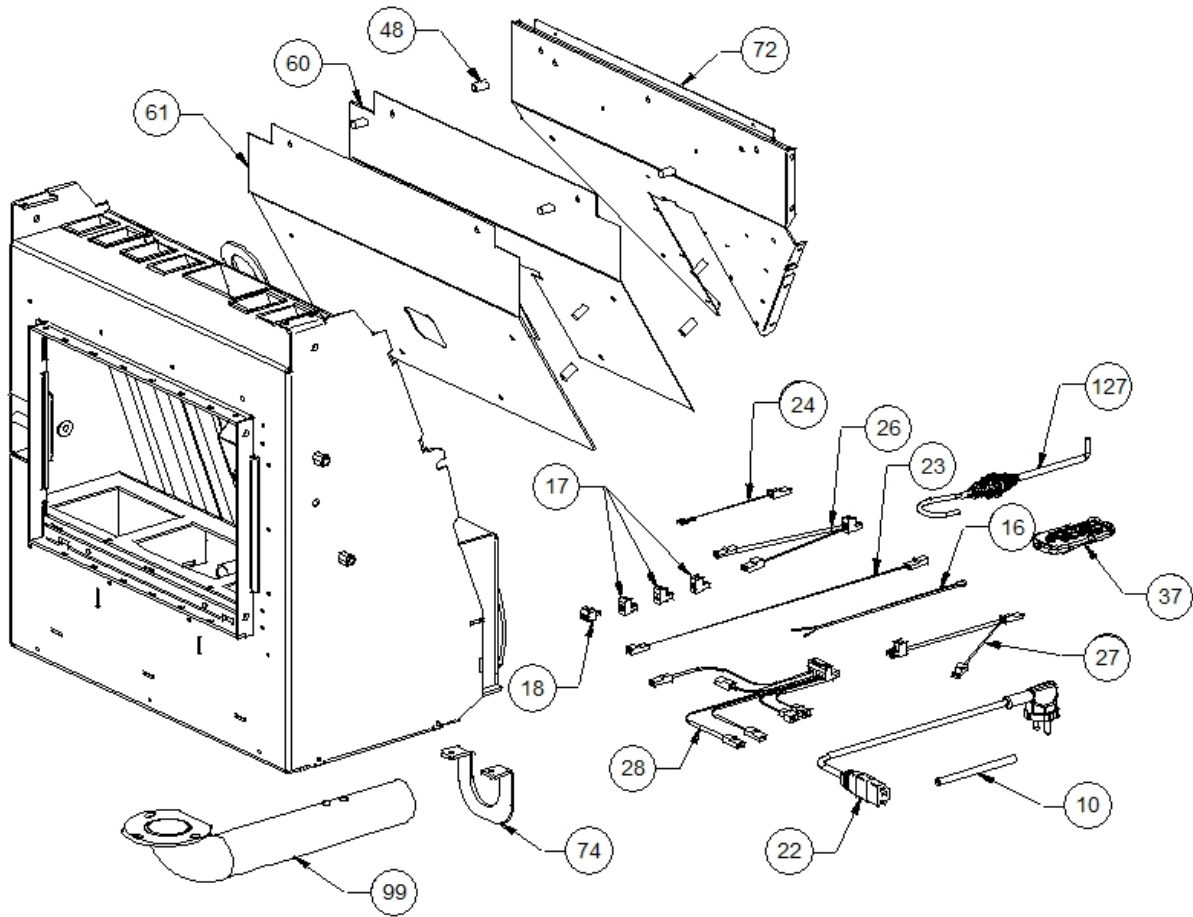

Image 		Code 	Description	Quantité dessin
1		000006760	GARNITURE/TRESSE 10X3 mm	1
2		000006760	GARNITURE/TRESSE 10X3 mm	1
8		000006775	GARNITURE/TRESSE 20X2 mm	1
11		002000504	INTERRUPTEUR BIPOLAIRE	1
12		002000564	SONDE	1
13		002000566	THERMOSTAT À BULBE 85°C	1
19		002001324	CONNECTEUR	1
20		002001663	BORNIER	1
21		002006202	ENTRETOISE CARTE	4
25		002270298	FICHE TRIPOLAIRE	1
29		002271020	MOTEUR CENTRIFUGE	1
31		002271030	BOUGIE ALLUMAGE 300 W CÂBLE 500 mm	1
32		002271032	MOTORÉDUCTEUR	1
33		002272551	CÂBLE ÉLECTRIQUE	1
34		002272575	CARTE ÉLECTRONIQUE	1
35		002272583	CAPTEUR DÉBITMÈTRE	1
40		002273006	TAMPON EN CAOUTCHOUC	1
45		002277405	DOUILLES BRIDÉES	2
46		002277410	BAGUE 30X10 mm	1
50		002277576	SUPPORT RÉSTANCE FILETÉ ZINGUÉ	1
51		002277577	SUPPORT RÉSTANCE ZINGUÉ	1
54		002278403	SPIRALE PELLET	1
55		002279323	COUVERCLE SPIRALE	1
56		002279512	BRIDE MOTORÉDUCTEUR ZINGUÉE	1
59		002287042	BRIDE COQUE VIS SANS FIN	1
62		002287045	ÉQUERRE THERMOSTAT	1
63		002287046	ÉQUERRE PROTÈGE-TUYAUX	1
67		002287050	CARTER SORTIE FUMÉE	1
70		002287058	BRIDE ZINGUÉE	1
71		002287059	SUPPORT CARTE ÉLECTRONIQUE ZINGUÉ	1
73		002287063	BRIDE MOTEUR CENTRIFUGE	1
75		002287066	BRIDE GRILLE RÉSERVOIR	1
81		002287076	BOÎTIER VENTILATION ZINGUÉ	1
85		002287097	SUPPORT CÉRAMIQUE ZINGUÉ	1
86		002303006	TAMPON EN CAOUTCHOUC	3
87		003277217	ENSEMBLE TUYAU D'ALIMENTATION PELLET NOIR	1
92		003277629	GRILLE PROTECTION NOIR	1
104		003278134	COQUE FONTE NOIRE	1
113		006277069	RACCORD POUR TUBE 6 mm	1