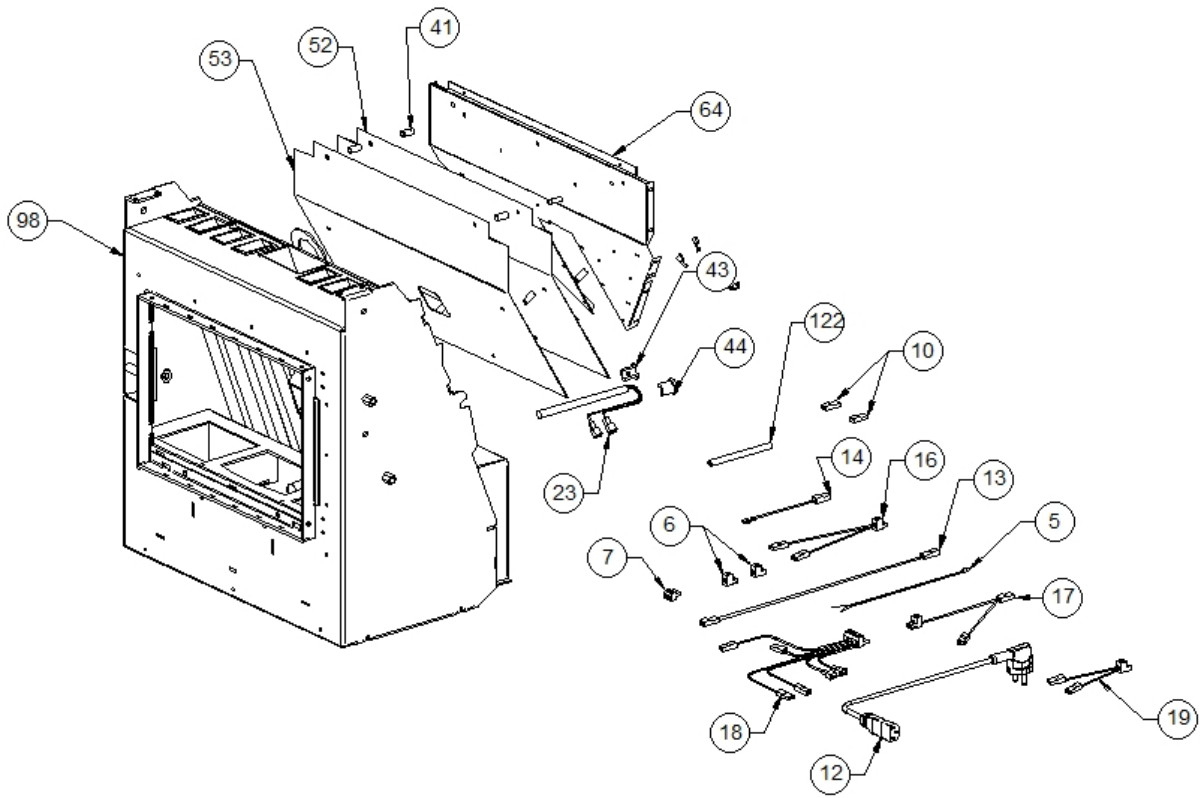

Image 		Code 	Description	Quantité dessin
1		002000504	INTERRUPTEUR BIPOLAIRE	1
2		002000564	SONDE	1
3		002000566	THERMOSTAT À BULBE 85°C	1
8		002001324	CONNECTEUR	1
9		002001663	BORNIER	1
11		002006202	ENTRETOISE CARTE	4
15		002270298	FICHE TRIPOLAIRE	1
20		002271020	MOTEUR CENTRIFUGE	1
21		002271023	MOTEUR SORTIE FUMÉE	1
22		002271032	MOTORÉDUCTEUR	1
24		002272551	CÂBLE ÉLECTRIQUE	1
25		002272575	CARTE ÉLECTRONIQUE	1
26		002272583	CAPTEUR DÉBITMÈTRE	1
31		002273006	TAMPON EN CAOUTCHOUC	1
35		002273314	GARNITURE	1
37		002277405	DOUILLES BRIDÉES	2
38		002277410	BAGUE 30X10 mm	1
39		002277426	BRIDE BLOCAGE MOTORÉDUCTEUR	1
47		002278403	SPIRALE PELLET	1
48		002279323	COUVERCLE SPIRALE	1
51		002287042	BRIDE COQUE VIS SANS FIN	1
54		002287045	ÉQUERRE THERMOSTAT	1
55		002287046	ÉQUERRE PROTÈGE-TUYAUX	1
59		002287050	CARTER SORTIE FUMÉE	1
62		002287058	BRIDE ZINGUÉE	1
63		002287059	SUPPORT CARTE ÉLECTRONIQUE ZINGUÉ	1
65		002287063	BRIDE MOTEUR CENTRIFUGE	1
66		002287064	BRIDE PRISE D'AIR	1
67		002287066	BRIDE GRILLE RÉSERVOIR	1
73		002287076	BOÎTIER VENTILATION ZINGUÉ	1
77		002287097	SUPPORT CÉRAMIQUE ZINGUÉ	1
78		002303006	TAMPON EN CAOUTCHOUC	3
79		003277217	ENSEMBLE TUYAU D'ALIMENTATION PELLET NOIR	1
84		003277629	GRILLE PROTECTION NOIR	1
91		003277636	ENSEMBLE TUYAU PRISE D'AIR NOIR	1
96		003278134	COQUE FONTE NOIRE	1
98		003278214	ENSEMBLE CHAMBRE COMBUSTION NOIRE	1
106		006277069	RACCORD POUR TUBE 6 mm	1
119		000006761	GARNITURE/TRESSE 4 mm	1
120		000006775	GARNITURE/TRESSE 20X2 mm	1
122		000006913	TUBE 8 mm	1