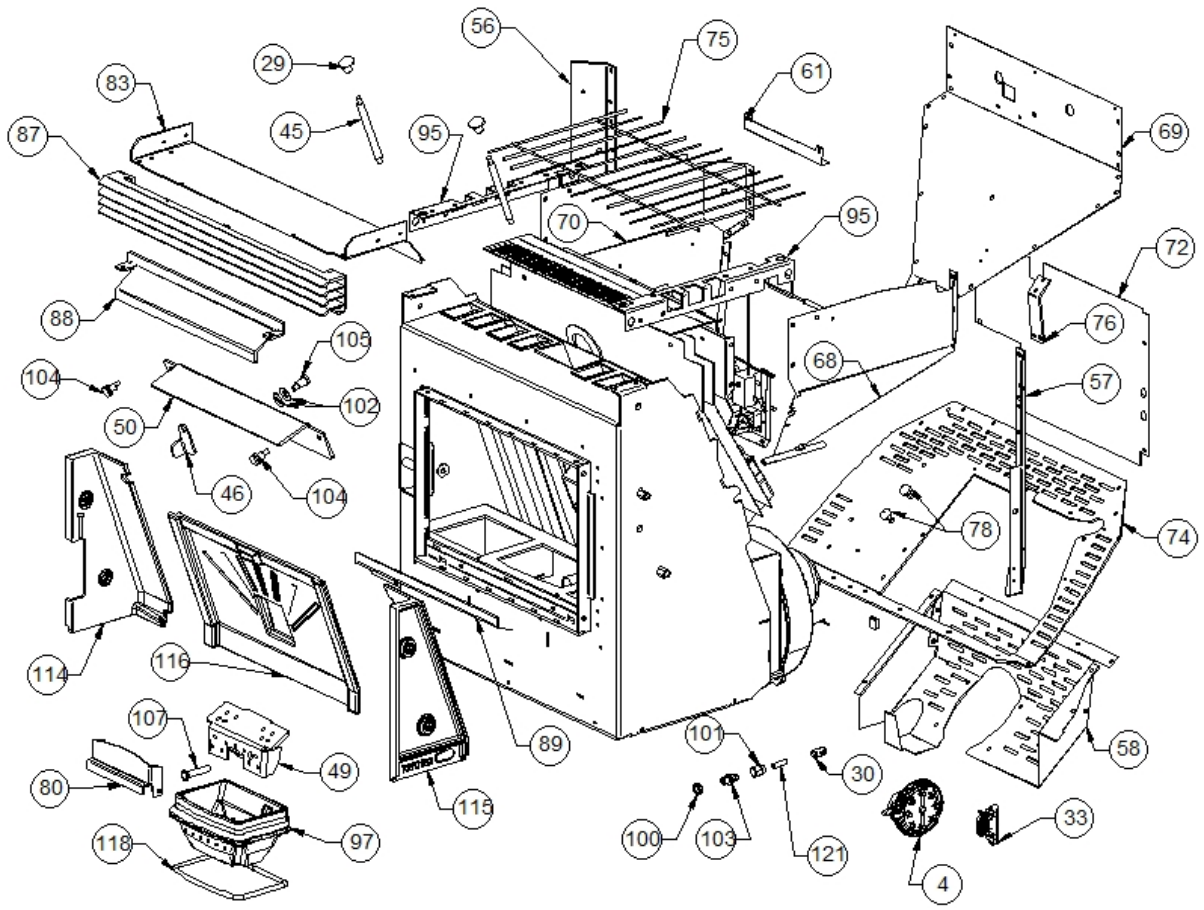

Image  	Code 	Description	Quantité dessin
27	002272587	AFFICHEUR LCD	1
28	002272591	TÉLÉCOMMANDE	1
29	002273001	POMMEAU	2
32	002273025	BOÎTIER PLASTIQUE	1
34	002273029	POIGNÉE	1
36	002276406	VITROCÉRAMIQUE 4X220X313 mm	1
40	002277456	RIVET 5X35 BRUNI	2
42	002277549	CADRE BLOQUE-VITRE	4
45	002278117	TIGE GUIDE RACLEURS	2
60	002287055	ÉQUERRE COUVERCLE RÉSERVOIR	2
81	003277626	CHARNIÈRE NOIR	1
82	003277627	CHARNIÈRE NOIR	1
85	003277630	BOÎTIER AFFICHEUR GRIS	1
86	003277631	CHARNIÈRE COUVERCLE RÉSERVOIR	1
90	003277635	CHARNIÈRE COUVERCLE RÉSERVOIR	1
92	003277637	FLANC GRIS	1
93	003277638	FLANC GRIS	1
94	003277639	POIGNÉE NOIR	1
99	003278215	PORTE FONTE	1
102	006000827	RONDELLE ÉLASTIQUE 10 mm	3
108	006277400	HEXAGONE POUR RÉGLAGE	1
109	006277401	PIVOT LAITON	1
110	007270169	COUVERTURE FONTE NOIR	1
111	007270170	COUVERTURE FONTE NOIR	1
112	007270172	FAÇADE FONTE NOIR	1
113	007270173	FLANC FONTE	2
117	009278200	TISONNIER	1
123	000006773	GARNITURE/TRESSE 12 mm	1
124	000006765	GARNITURE/TRESSE 4 mm	1
125	000006760	GARNITURE/TRESSE 10X3 mm	1
126	008005006	RUBAN ADHÉSIF EN ALUMINIUM	1