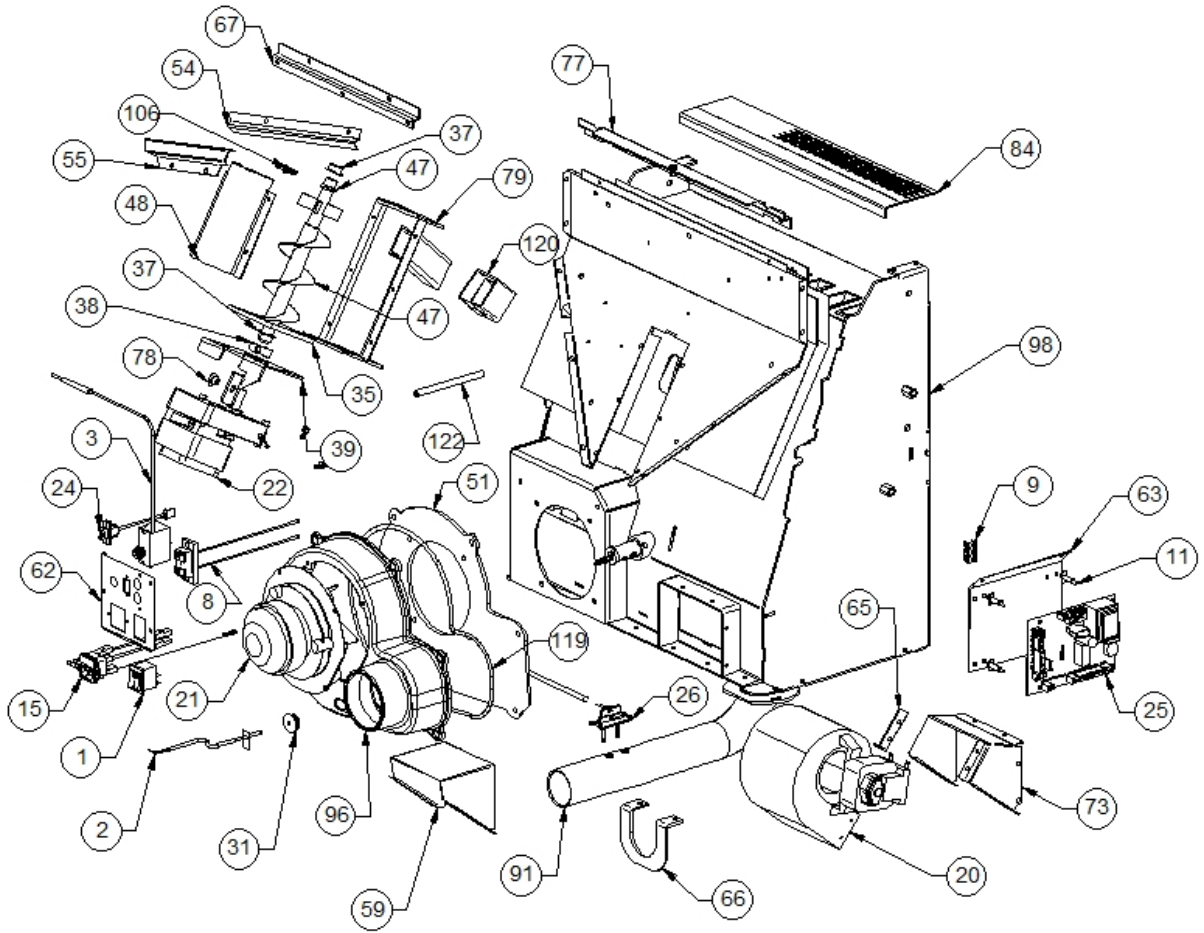

Image 		Code 	Description	Quantité dessin
1		002000504	INTERRUPTEUR BIPOLAIRE	1
2		002000564	SONDE	1
3		002000566	THERMOSTAT À BULBE 85°C	1
8		002001324	CONNECTEUR	1
9		002001663	BORNIER	1
11		002006202	ENTRETOISE CARTE	4
15		002270298	FICHE TRIPOLAIRE	1
20		002271020	MOTEUR CENTRIFUGE	1
21		002271023	MOTEUR SORTIE FUMÉE	1
22		002271032	MOTORÉDUCTEUR	1
24		002272551	CÂBLE ÉLECTRIQUE	1
25		002272575	CARTE ÉLECTRONIQUE	1
26		002272583	CAPTEUR DÉBITMÈTRE	1
31		002273006	TAMPON EN CAOUTCHOUC	1
35		002273314	GARNITURE	1
37		002277405	DOUILLES BRIDÉES	2
38		002277410	BAGUE 30X10 mm	1
39		002277426	BRIDE BLOCAGE MOTORÉDUCTEUR	1
47		002278403	SPIRALE PELLET	1
48		002279323	COUVERCLE SPIRALE	1
51		002287042	BRIDE COQUE VIS SANS FIN	1
54		002287045	ÉQUERRE THERMOSTAT	1
55		002287046	ÉQUERRE PROTÈGE-TUYAUX	1
59		002287050	CARTER SORTIE FUMÉE	1
62		002287058	BRIDE ZINGUÉE	1
63		002287059	SUPPORT CARTE ÉLECTRONIQUE ZINGUÉ	1
65		002287063	BRIDE MOTEUR CENTRIFUGE	1
66		002287064	BRIDE PRISE D'AIR	1
67		002287066	BRIDE GRILLE RÉSERVOIR	1
73		002287076	BOÎTIER VENTILATION ZINGUÉ	1
77		002287097	SUPPORT CÉRAMIQUE ZINGUÉ	1
78		002303006	TAMPON EN CAOUTCHOUC	3
79		003277217	ENSEMBLE TUYAU D'ALIMENTATION PELLET NOIR	1
84		003277629	GRILLE PROTECTION NOIR	1
91		003277636	ENSEMBLE TUYAU PRISE D'AIR NOIR	1
96		003278134	COQUE FONTE NOIRE	1
98		003278214	ENSEMBLE CHAMBRE COMBUSTION NOIRE	1
106		006277069	RACCORD POUR TUBE 6 mm	1
119		000006761	GARNITURE/TRESSE 4 mm	1
120		000006775	GARNITURE/TRESSE 20X2 mm	1
122		000006913	TUBE 8 mm	1