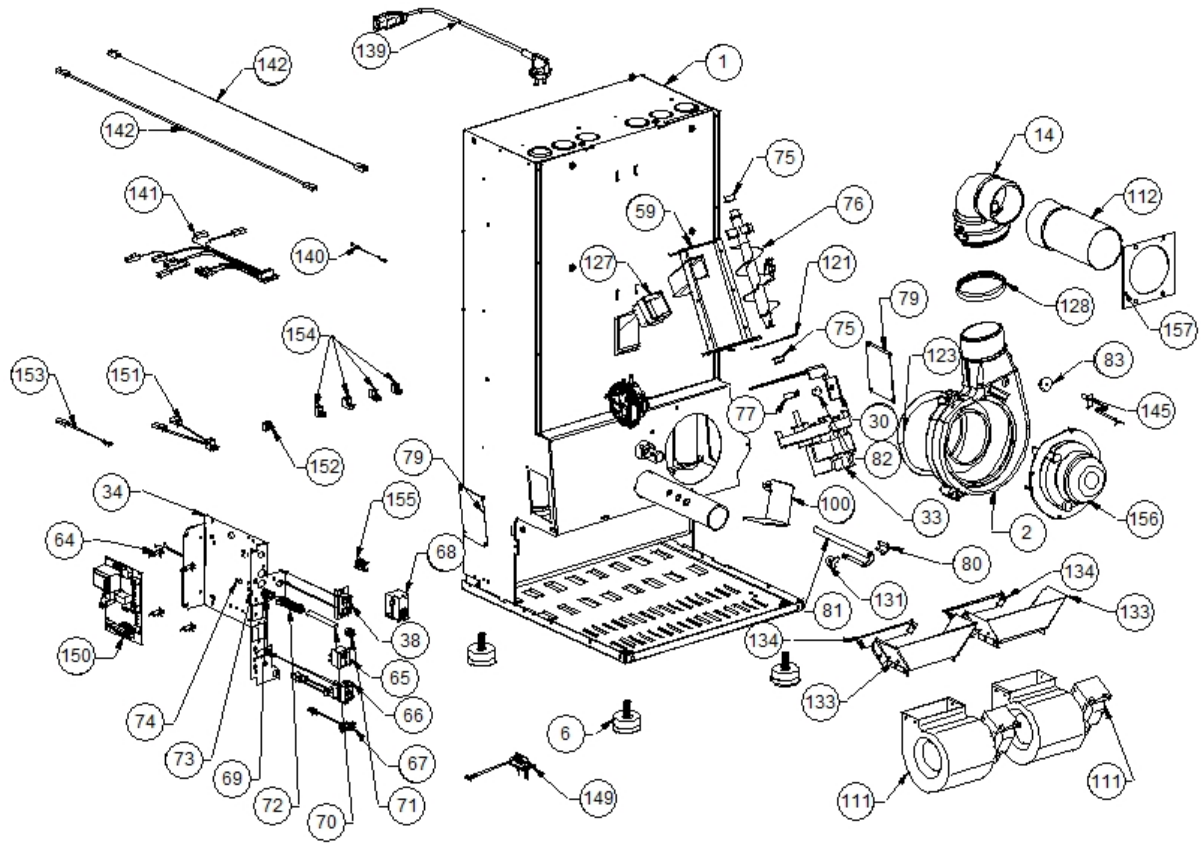

Image  	Code 	Description	Quantité dessin
1	003278185	ENSEMBLE CHAMBRE COMBUSTION NOIRE	1
12	002278911	PAROI POSTÉRIEURE RÉSERVOIR ZINGUÉE	1
13	002279321	PAROI ANTÉRIEURE RÉSERVOIR ZINGUÉE	1
15	002278909	PAROI RÉSERVOIR ZINGUÉE	1
16	002279322	PAROI DROITE RÉSERVOIR ZINGUÉ	1
22	002273001	POMMEAU	3
35	002277190	COUVERCLE PAROI POSTÉRIEURE RÉSERVOIR	1
36	002277462	ÉQUERRE THERMOSTAT	1
46	002279551	SÉPARATEUR DE CHALEUR	1
78	002279323	COUVERCLE SPIRALE	1
89	002278315	BRIDE MICRORUPTEUR PORTE	1
90	002278316	TIGE MICRORUPTEUR PORTE	1
91	006003000	RESSORT	1
92	002278317	ÉQUERRE SUPPORT MICRORUPTEUR	1
93	002000538	MICRORUPTEUR AVEC LEVIER	2
95	002278912	PAROI POSTÉRIEURE RÉSERVOIR ZINGUÉE	1
96	003277252	GRILLE PROTECTION NOIR	1
97	002277599	ÉQUERRE GRILLE ÉTIRÉE ZINGUÉE	1
98	002278903	BOÎTIER PROTECTION RÉSERVOIR	2
99	002278923	DÉFLECTEUR SORTIE FUMÉE	1
103	002277537	ENTRETOISE 8X18 mm	5
114	002277400	ENTRETOISE 8X12 mm	2
116	002278329	BANDE RÉSERVOIR	2
138	002279003	DÉFLECTEUR ZINGUÉ	1