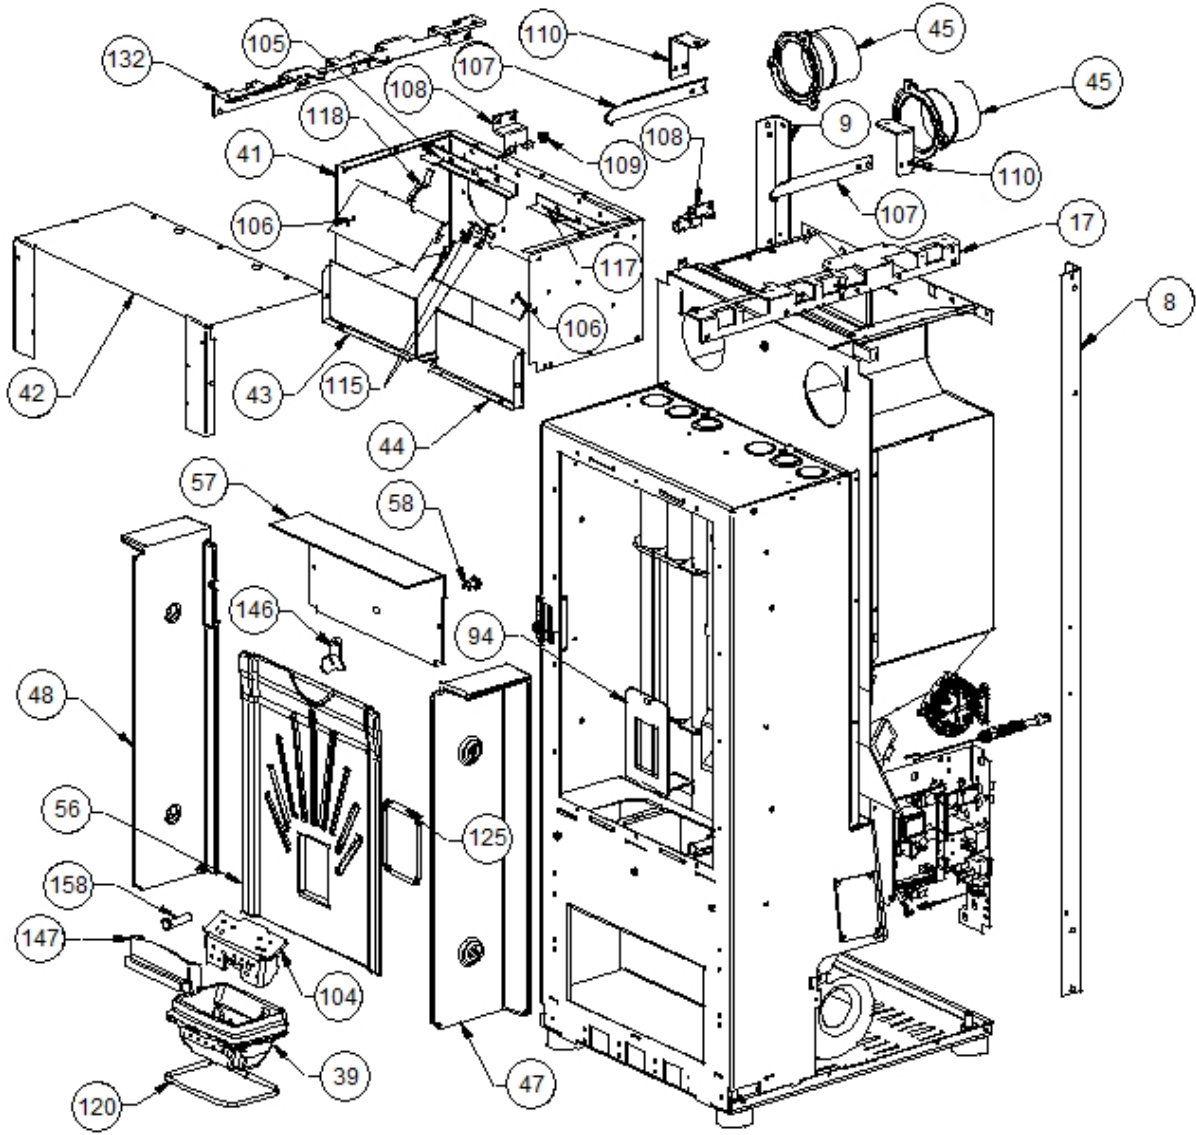

Image  	Code 	Description	Quantité dessin
8	002279320	CORNIÈRE DROITE ZINGUÉE	1
9	002277791	CORNIÈRE GAUCHE ZINGUÉE	1
17	002277790	PROFIL LATÉRAL ZINGUÉ	1
39	003278198	BRASIER FONTE	1
41	002278915	BOÎTIER VENTILATION	1
42	003277239	BOÎTIER VENTILATION NOIR	1
43	002278918	BOÎTIER VENTILATION	1
44	002278917	BOÎTIER VENTILATION	1
45	003278100	RALLONGE FONTE NOIR	2
47	007270105	PAROI FONTE	1
48	007270104	PAROI FONTE	1
56	007270103	PAROI FONTE	1
57	002278920	DÉFLECTEUR	1
58	006277022	PIVOT ACIER	1
94	003277335	ÉQUERRE FONTE EXTRACTIBLE NOIRE	1
104	002279717	DIVISEUR BRASIER ACIER	1
105	002278321	ÉQUERRE TRAPPE	1
106	002278323	TRAPPE VENTILATION	2
107	002278324	TIGE RÉGLAGE VENTILATION	2
108	002278326	BRIDE RESSORT	2
109	006503001	RESSORT	2
110	002278325	LEVIER MOUVEMENT VENTILATION	2
115	006273003	RESSORT	2
117	002278322	ÉQUERRE TRAPPE	1
118	002278310	ÉQUERRE OUVERTURE TRAPPE	2
120	000006762	GARNITURE/TRESSE 6 mm	1
125	000006762	GARNITURE/TRESSE 6 mm	1
132	002277793	PROFIL LATÉRAL ZINGUÉ	1
146	002278379	VERROU BLOQUE-FONTE	1
147	003277526	PARE-FLAMME NOIR	1
158	006277075	PIVOT ACIER	1