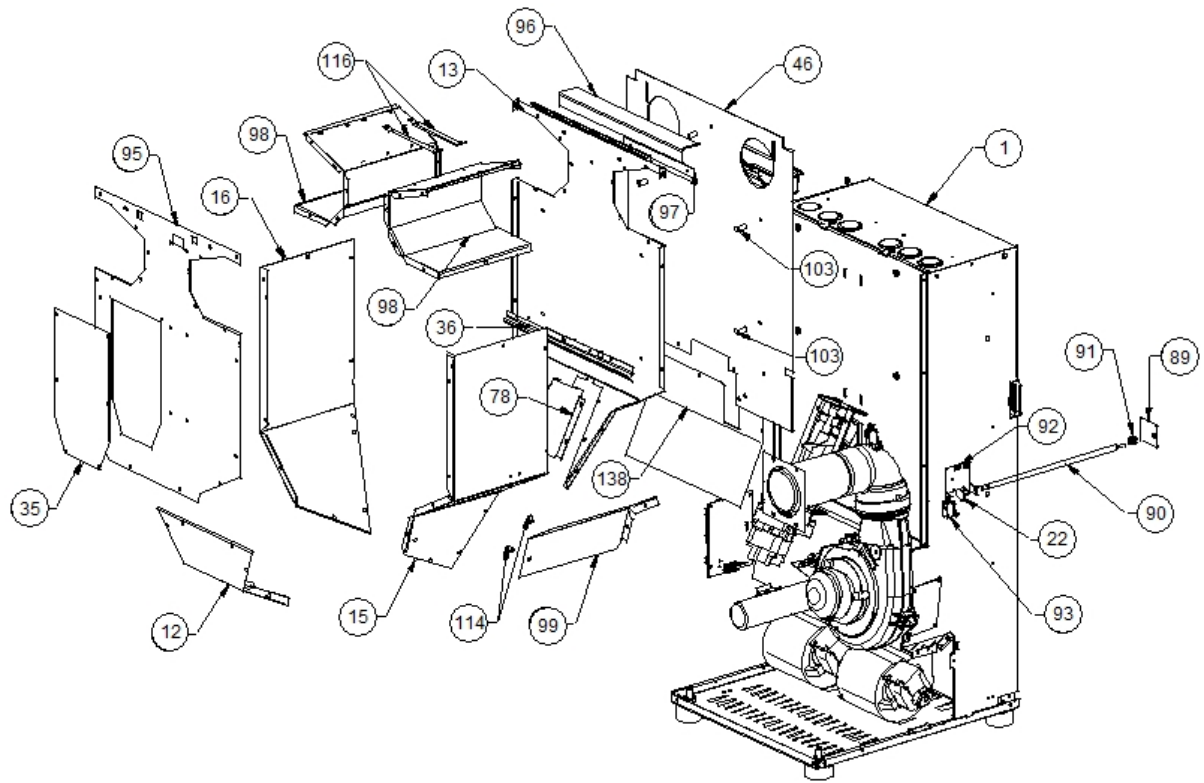

Image  	Code 	Description	Quantité dessin
8	002279320	CORNIÈRE DROITE ZINGUÉE	1
9	002277791	CORNIÈRE GAUCHE ZINGUÉE	1
17	002277790	PROFIL LATÉRAL ZINGUÉ	1
39	003278198	BRASIER FONTE	1
41	002278915	BOÎTIER VENTILATION	1
42	003277239	BOÎTIER VENTILATION NOIR	1
43	002278918	BOÎTIER VENTILATION	1
44	002278917	BOÎTIER VENTILATION	1
45	003278100	RALLONGE FONTE NOIR	2
47	007270105	PAROI FONTE	1
48	007270104	PAROI FONTE	1
56	007270103	PAROI FONTE	1
57	002278920	DÉFLECTEUR	1
58	006277022	PIVOT ACIER	1
94	003277335	ÉQUERRE FONTE EXTRACTIBLE NOIRE	1
104	002279717	DIVISEUR BRASIER ACIER	1
105	002278321	ÉQUERRE TRAPPE	1
106	002278323	TRAPPE VENTILATION	2
107	002278324	TIGE RÉGLAGE VENTILATION	2
108	002278326	BRIDE RESSORT	2
109	006503001	RESSORT	2
110	002278325	LEVIER MOUVEMENT VENTILATION	2
115	006273003	RESSORT	2
117	002278322	ÉQUERRE TRAPPE	1
118	002278310	ÉQUERRE OUVERTURE TRAPPE	2
120	000006762	GARNITURE/TRESSE 6 mm	1
125	000006762	GARNITURE/TRESSE 6 mm	1
132	002277793	PROFIL LATÉRAL ZINGUÉ	1
146	002278379	VERROU BLOQUE-FONTE	1
147	003277526	PARE-FLAMME NOIR	1
158	006277075	PIVOT ACIER	1