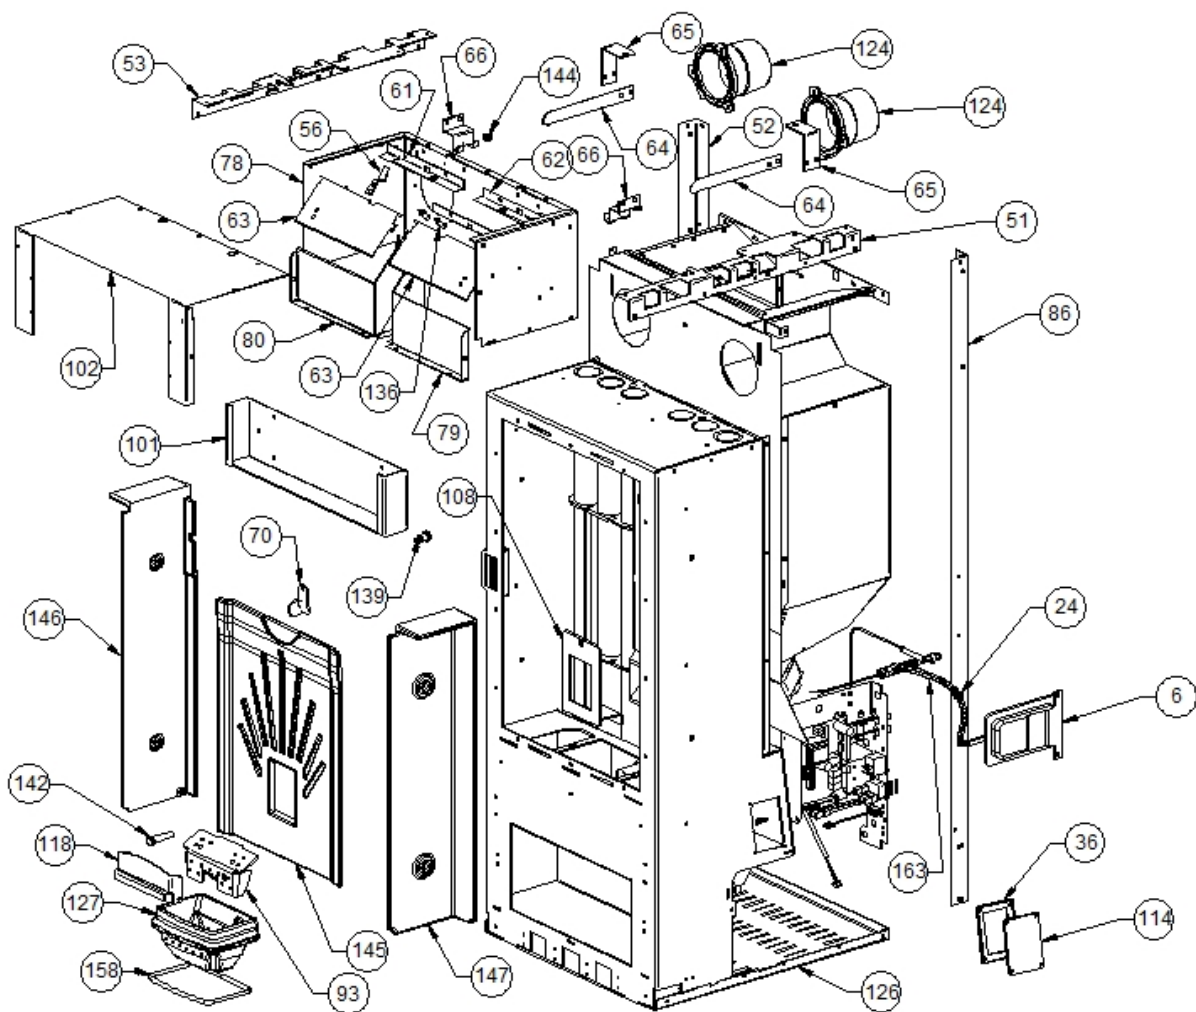

Image  	Code 	Description	Quantité dessin
6	002000588	PRESSOSTAT	1
24	002271304	PASSE-CÂBLE	1
36	002273312	GARNITURE	2
51	002277790	PROFIL LATÉRAL ZINGUÉ	1
52	002277791	CORNIÈRE GAUCHE ZINGUÉE	1
53	002277793	PROFIL LATÉRAL ZINGUÉ	1
56	002278310	ÉQUERRE OUVERTURE TRAPPE	2
61	002278321	ÉQUERRE TRAPPE	1
62	002278322	ÉQUERRE TRAPPE	1
63	002278323	TRAPPE VENTILATION	2
64	002278324	TIGE RÉGLAGE VENTILATION	2
65	002278325	LEVIER MOUVEMENT VENTILATION	2
66	002278326	BRIDE RESSORT	2
70	002278379	VERROU BLOQUE-FONTE	1
78	002278915	BOÎTIER VENTILATION	1
79	002278917	BOÎTIER VENTILATION	1
80	002278918	BOÎTIER VENTILATION	1
86	002279320	CORNIÈRE DROITE ZINGUÉE	1
93	002279717	DIVISEUR BRASIER ACIER	1
101	003277238	BOÎTIER VITRE NOIR	1
102	003277239	BOÎTIER VENTILATION NOIR	1
108	003277335	ÉQUERRE FONTE EXTRACTIBLE NOIRE	1
114	003277476	COUVERCLE INSPECTION NOIR	2
118	003277526	PARE-FLAMME NOIR	1
124	003278100	RALLONGE FONTE NOIR	2
126	003278185	ENSEMBLE CHAMBRE COMBUSTION NOIRE	1
127	003278198	BRASIER FONTE	1
136	006273003	RESSORT	2
139	006277022	PIVOT ACIER	1
142	006277075	PIVOT ACIER	1
144	006503001	RESSORT	2
145	007270103	PAROI FONTE	1
146	007270104	PAROI FONTE	1
147	007270105	PAROI FONTE	1
158	000006762	GARNITURE/TRESSE 6 mm	1
163	000006913	TUBE 8 mm	1