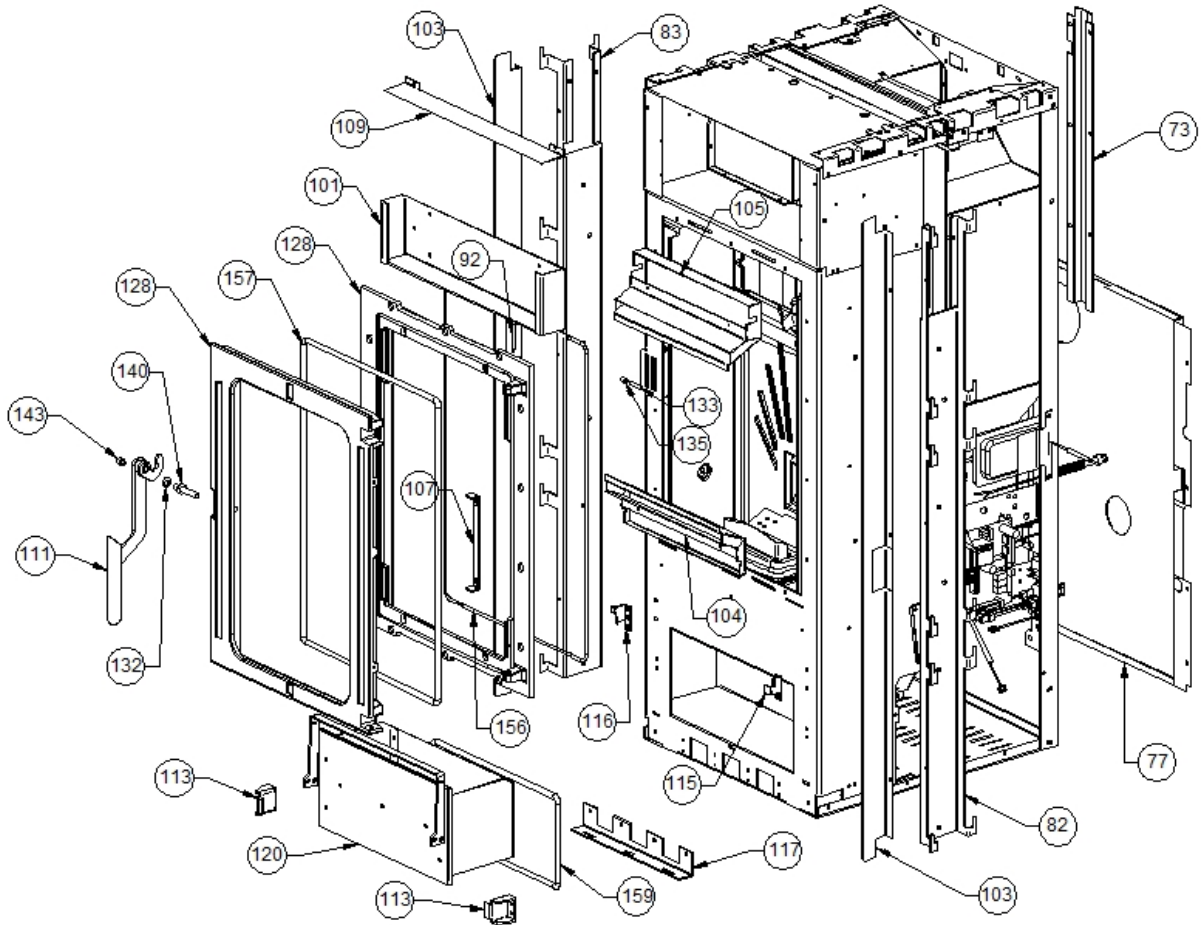

Image 		Code	Description	Quantité dessin
28		002272587	AFFICHEUR LCD	1
29		002272591	TÉLÉCOMMANDE	1
30		002273001	POMMEAU	2
34		002273024	POIGNÉE	1
35		002273025	BOÎTIER PLASTIQUE	1
38		002276416	VITRE TREMPÉE 380X96X4 mm	1
39		002276417	VITROCÉRAMIQUE 523X381X4 mm	1
42		002277403	CHARNIÈRE COUVERCLE RÉSERVOIR NOIR	2
55		002278307	ÉQUERRE SUPPORT RESSORTS	2
57		002278312	BRIDE COUVERTURE CÉRAMIQUE	2
59		002278318	TIGE GUIDE COUVERCLE ZINGUÉE	1
96		003277142	GRILLE NOIRE	1
97		003277143	CADRE BLOQUE-VITRE NOIR	2
99		003277236	FLANC NOIR	2
100		003277237	PORTE NOIRE	1
101		003277238	BOÎTIER VITRE NOIR	1
109		003277465	BRIDE BOÎTIER VITRE NOIR	1
112		003277468	BRIDE PORTE PARCHEMIN	1
121		003277833	CROCHET BOÎTIER SYNOPTIQUE	1
122		003277863	COUVERCLE RÉSERVOIR GRIS	1
123		003277882	BOÎTIER AFFICHEUR GRIS	1
125		003278158	COUVERTURE FONTE NOIR	1
137		006273004	RESSORT ACIER	2
138		006273006	RESSORT	2
150		007273172	COUVERTURE CÉRAMIQUE PARCHEMIN	1
151		007273173	CARREAU CÉRAMIQUE PARCHEMIN	6
154		009278200	TISONNIER	1
161		000006774	GARNITURE/TRESSE 10X2 mm	1