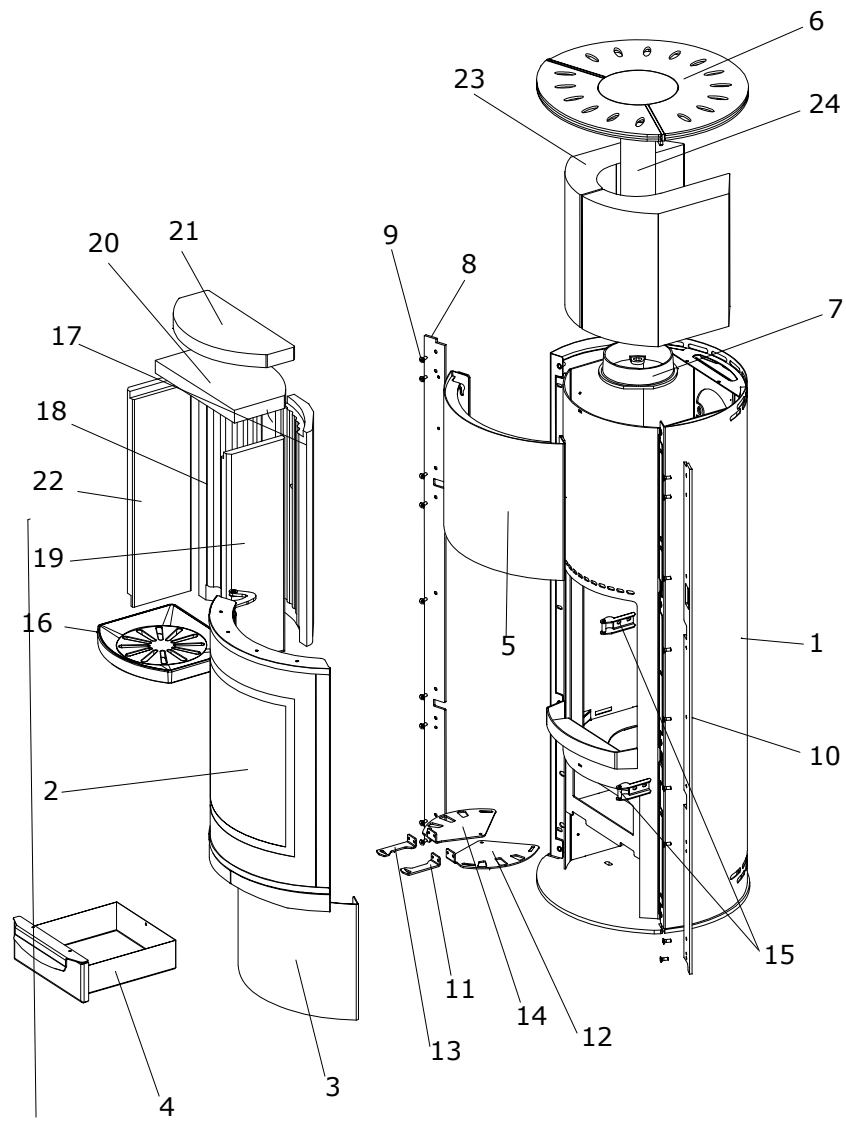

---

**PORTE FOYER (KIT COMPLET)**

**004760523\_001**

[www.pieces-de-poele.com](http://www.pieces-de-poele.com)

Pos	Code	Description	Poids kg	N	Q.té
1	895302635		0		1
2	895302540		0		1
3	895302600		0		1
3	895303090		0		1
4	895303080		0		1
4	895302600		0		1
5	895302633		0		1
6	895302634		0		1
10	895302636		0		1
11	895302637		0		1
12	895302630		0		1
13	895302638		0		1
14	895302639		0		1
15	895302550		0		1
16	895302640		0		1

---

**PORTE FOYER (KIT COMPLET)**

**004760523\_001**

**RIVESTIMENTO**

**004760523\_002**

Pos	Code	Description	Poids kg	N	Q.té
1	895302674		0		1
2	895302500		0		1
3	895302580		0		1
4	895302502		0		1
5	895302518		0		1
6	895302560		0		1
11	895302504		0		1
12	895302505		0		1
13	895302506		0		1
14	895302507		0		1
15	895302508		0		1
16	895302509		0		1
17	895302511		0		1
18	895302512		0		1
19	895302513		0		1
20	895302514		0		1
21	895302515		0		1
22	895302517		0		1
23	895302501		0		1
24	895302519		0		1
25	891999991		0		1

---

**RIVESTIMENTO**

**004760523\_002**