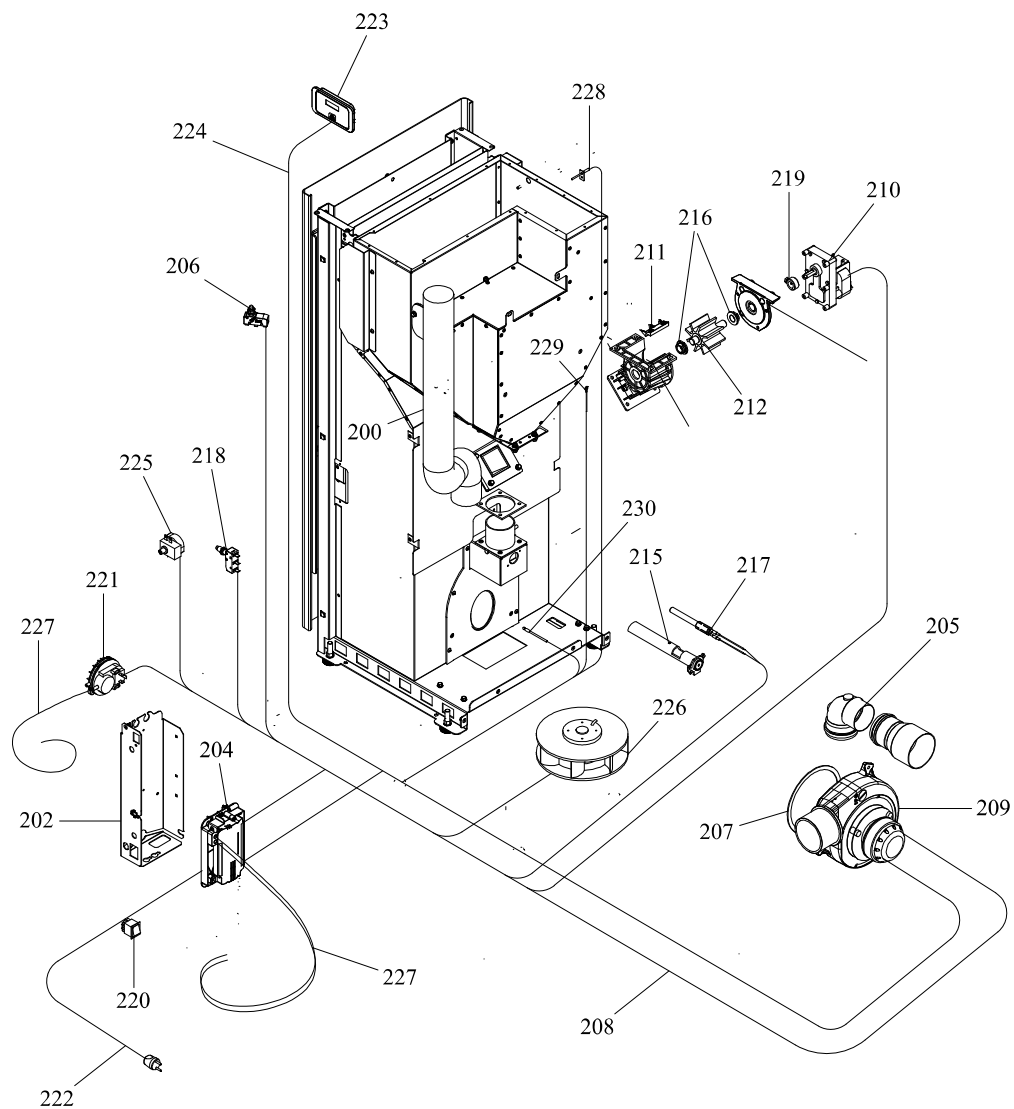

COMANDI

004761056_002

www.pieces-de-poele.com

Pos	Code	Description	Poids kg	N	Q.té
200	895744721	TUYAU NÉOPRÈNE	0		1
202	895737150	SUPPORT	0		1
204	895750510	fiche "F. ALPHA" (PROGRAMMABLE)	0		1
204	892008094	CARTE F. ALPHA 65 **NON PROGRAMME**	0		1
205	895741560	COUDE 90[	0		1
206	895731990	MICRO INTERRUPTEUR (COMPLÈTE)	0		1
208	895744750	câblage cable puissance	0		1
209	895736400	VENTILATEUR EXTRACTEUR DE FUMÉE (COMPLÈT	0		1
210	895750520	MOTORREDUCTOR 1 RPM	0		1
211	895730390	LAME	0		1
212	895730380	roteur ecluse	0		1
215	895745081	RESISTANCE AVEC SUPPORT V1	0		1
216	892005211	BAGUES (4 PIÈCES)			1
217	895737720	RESISTENCE	0		1
218	895725940	micro interrupteur			1
219	895700770	BAGUE			1
220	895701340	INTERRUPTEUR			1
221	892605890	pressostat			1
222	895700900	CABLAGE D'ALIMENTATION			1
223	895736360	tableau de commande NOIR	0		1
224	892606830	câblage "signal" (PLUG RJ11)			1
225	895722260	thermostat			1
226	895744740	VENTILATEUR	0		1
227	895733170	COUPLE TUYAU SILICONE ROUGE/NOIR	0		1
228	895731390	SONDE (TYPE K AVEC SUPPORT)	0		1
229	895726550	sonde (avec trou)			1
230	895727180	SONDE (NTC10KOHM)			1

COMANDI

004761056_002

www.pieces-de-poele.com