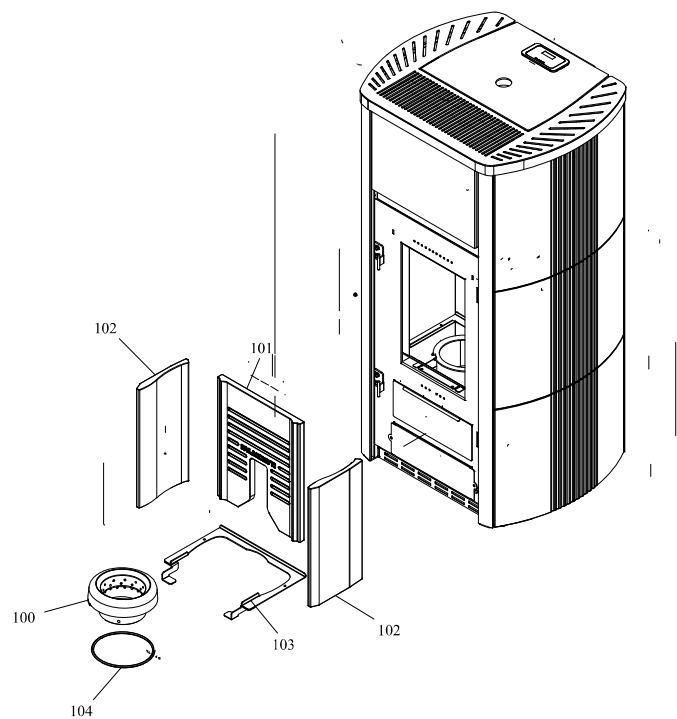

CALDAIA

004761034_002

www.pieces-de-poele.com

Pos	Code	Description	Poids kg	N	Q.té
100	895753740	brazier	0		1
101	895755360	KIT r]fractaire	0		1
102	895755360	KIT r]fractaire	0		1
103	895755361	SUPPORT	0		1
104	895701100	JOINT EN FIBRE DE VERRE 6MM (10 MT)			1

CALDAIA

004761034_002

www.pieces-de-poele.com