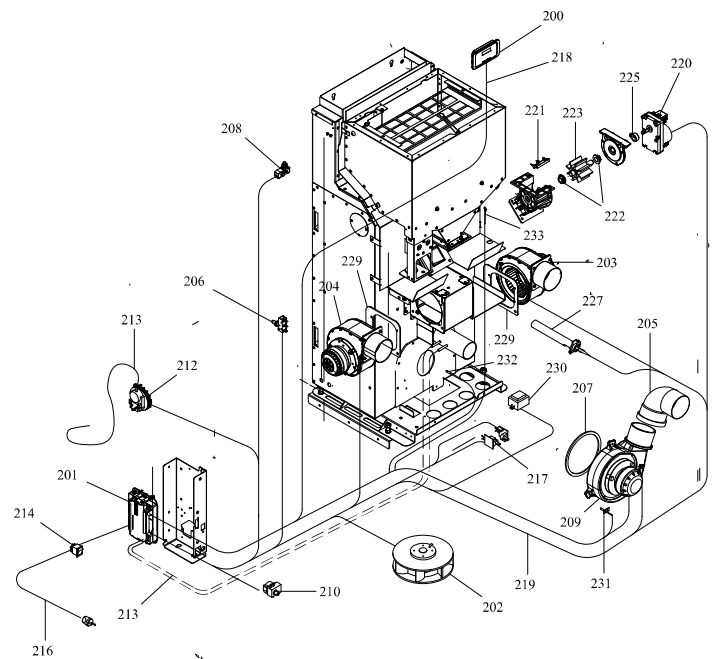

RIVESTIMENTO

004761034_001

www.pieces-de-poele.com

CALDAIA

004761034_002

www.pieces-de-poele.com

Pos	Code	Description	Poids kg	N	Q.té
100	895753740	brazier	0		1
101	895755360	KIT r]fractaire	0		1
102	895755360	KIT r]fractaire	0		1
103	895755361	SUPPORT	0		1
104	895701100	JOINT EN FIBRE DE VERRE 6MM (10 MT)			1

CALDAIA

004761034_002

www.pieces-de-poele.com

COMANDI

004761034_003

www.pieces-de-poele.com

Pos	Code	Description	Poids kg	N	Q.té
200	895732610	tableau de commande	0		1
201	895745523	FICHE "ALFA" (PROGRAMME) 3 VENTILATEUR	0		1
201	892008090	CARTE F. ALPHA 75 **NON PROGRAMME**	0		1
202	895744740	VENTILATEUR	0		1
203	895746500	VENTILATEUR TANGENTIEL DROITE	0		1
204	895746510	VENTILATEUR TANGENTIEL GAUCHE	0		1
205	895730410	COUDE 90[0		1
206	895725940	micro interrupteur			1
207	895715620	joint (cerapaper 10 pièces)			1
208	895731990	MICRO INTERRUPTEUR (COMPLÈTE)	0		1
209	895736400	VENTILATEUR EXTRACTEUR DE FUMÉE (COMPLÈT	0		1
210	895722260	thermostat			1
212	892605890	pressostat			1
213	895733170	COUPLE TUYAU SILICONE ROUGE/NOIR	0		1
214	895701340	INTERRUPTEUR			1
216	895700900	CABLAGE D'ALIMENTATION			1
217	895746520	REGULATEUR ELECTRONIQUE (PAIR)	0		1
218	892606830	câblage "signal" (PLUG RJ11)			1
219	895746530	câblage "cable puissance"	0		1
220	895718331	MOTORREDUCTOR 1 RPM			1
221	895730390	LAME	0		1
222	892005211	BAGUES (4 PIÈCES)			1
223	895730380	roteur ecluse	0		1
225	895700770	BAGUE			1
227	895746541	RESISTANCE AVEC SUPPORT	0		1
229	895740190	joint (cerapaper 10 pièces)	0		1
230	895714822	imp}dance	0		1