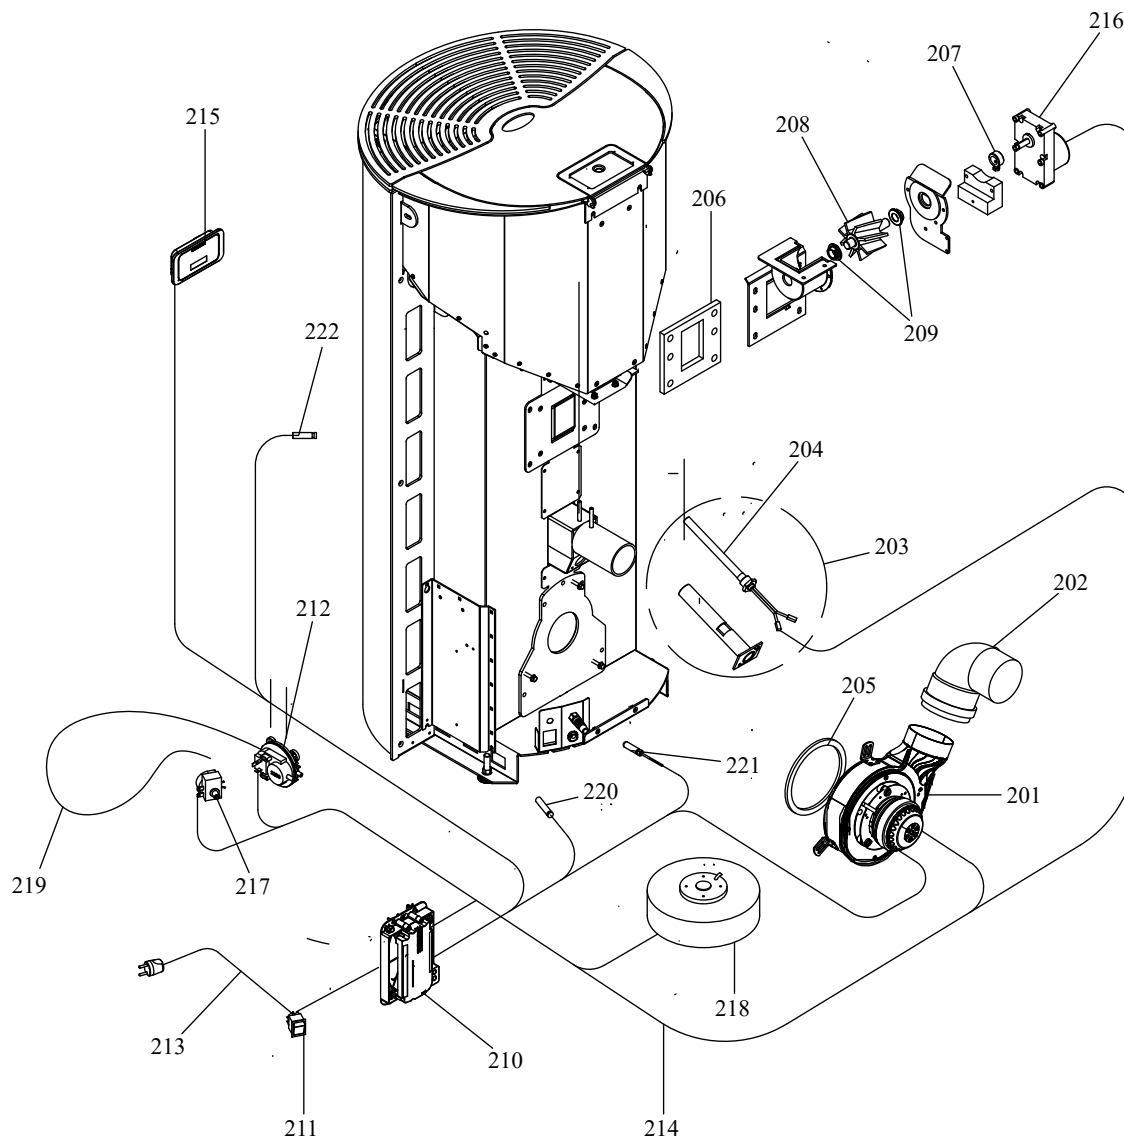

RIVESTIMENTO

004760450_001

RIVESTIMENTO

004760450_001

www.pieces-de-poele.com

Pos	Code	Description	Poids kg	N	Q.té
42	895735500	JOINT (CERAPAPER 10 PIÈCES)	0		1

RIVESTIMENTO

004760450_001

www.pieces-de-poele.com

COMANDI

004760450_002

www.pieces-de-poele.com

Pos	Code	Description	Poids kg	N	Q.té
201	892609190	VENTILATEUR EXTRACTEUR FUMÉE (COMPLÈTE)			1
202	895700610	tuyau			1
203	892605950	RESISTANCE AVEC SUPPORT			1
204	892605960	RESISTANCE			1
205	895728840	JOINT (CERAPAPER)			1
206	895728850	panneau d'isolation			1
207	895700770	BAGUE			1
208	892607900	roteur ecluse			1
209	892005211	BAGUES (4 PIÈCES)			1
210	895734647	fiche "F. ALPHA" (PROGRAMMABLE)	0		1
210	892008094	CARTE F. ALPHA 65 **NON PROGRAMME**	0		1
211	895701340	INTERRUPTEUR			1
212	892605890	pressostat			1
213	895700900	CABLAGE D'ALIMENTATION			1
214	895728660	câblage signal+puissance			1
215	895732610	tableau de commande	0		1
216	892006230	MOTOREDUCTEUR 1,26 RPM CW	0		1
217	895722260	thermostat			1
218	895744740	VENTILATEUR	0		1
219	895701080	TUYAU EN SILICONE			1
220	895726550	sonde (avec trou)			1
221	895727180	SONDE (NTC10KOHM)			1
222	895731390	SONDE (TYPE K AVEC SUPPORT)	0		1