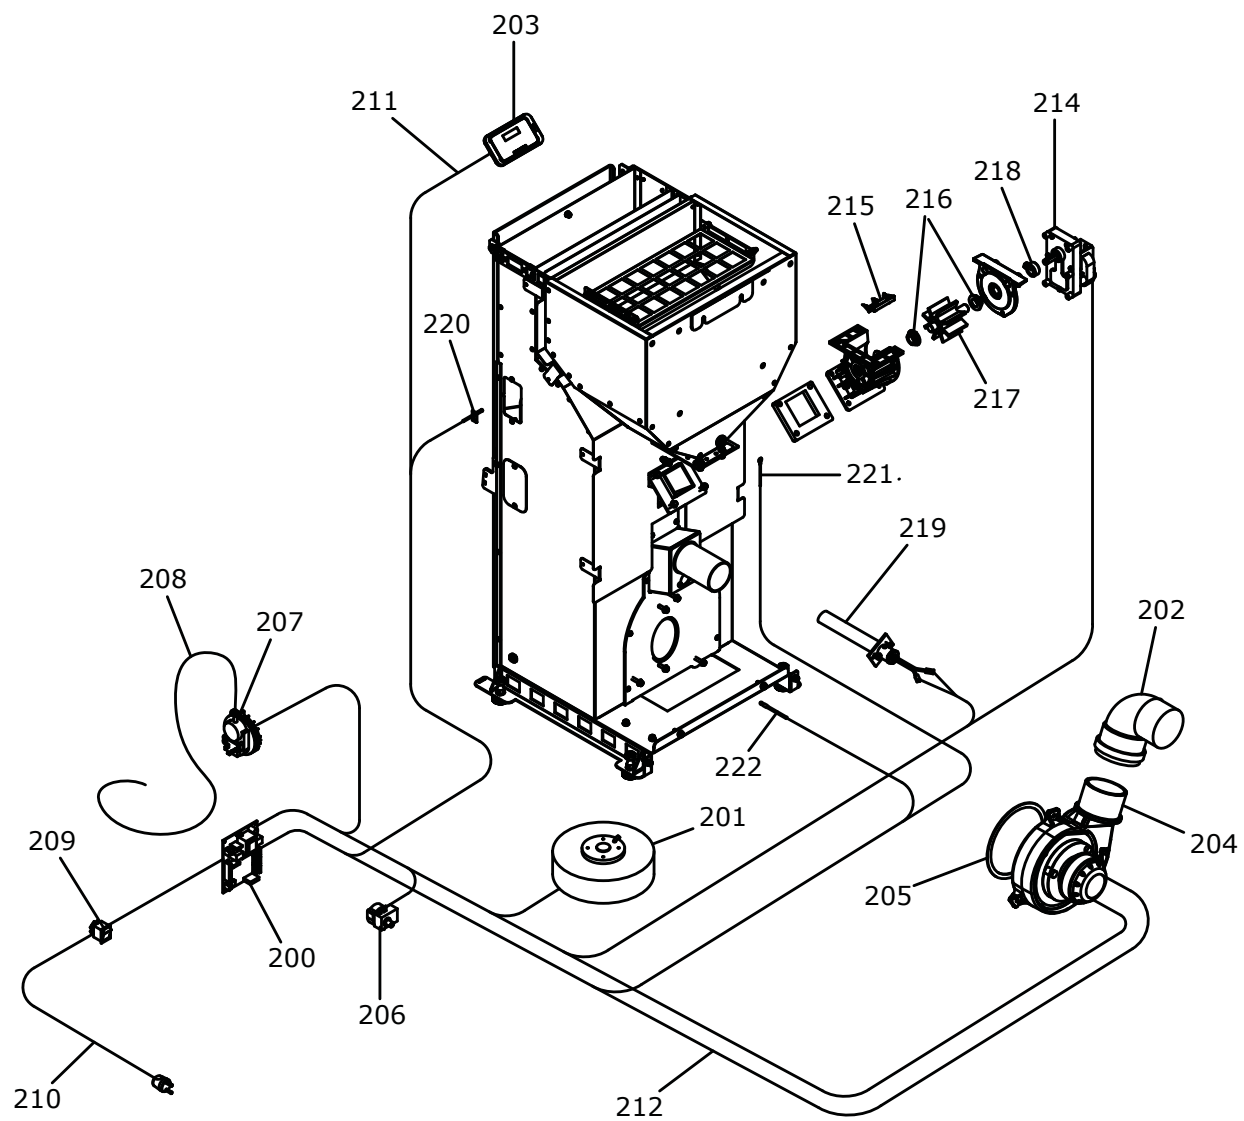

RIVESTIMENTO

004760803_001

www.pieces-de-poele.com

Pos	Code	Description	Poids kg	N	Q.té
1	895745960	PORTE EXTERNE (COMPLÈTE)	0		1
2	895745820	VITRE EXTERNE	0		1
3	895734170	JOINT EN VERRE (5MT)	0		1
4	895745970	porte foyer (seulement chassis)	0		1
5	895745840	POIGNÉE	0		1
6	895745850	COTE ARRIÈRE	0		1
7	895745980	Top en tôle	0		1
8	895745870	grille de protection	0		1
9	895745880	CHARNIÈRES (COUPLE)	0		1
10	895745990	COT] ACIER (ROUGE) DROITE	0		1
10	895745991	COT] ACIER DROITE BEIG	0		1
10	895745992	COT] ACIER NOIR DROITE	0		1
11	895749380	COTÉ ACIER (ROUGE) GAUCHE	0		1
11	895749381	COTÉ ACIER (BEIGE) GAUCHE	0		1
11	895749382	COTÉ ACIER NOIR GAUCHE	0		1
12	892606690	FERMETURE PORTE			1
13	895736740	tiroir } cendres	0		1
14	895702570	PIEDS D'APPUI 4 PIÈCES			1
15	892607330	BRASIER			1
16	895701100	JOINT EN FIBRE DE VERRE 6MM (10 MT)			1

RIVESTIMENTO

004760803_001

COMANDI

004760803_002

Pos	Code	Description	Poids kg	N	Q.té
200	895749460	fiche "F. ALPHA" (PROGRAMMABLE) 8KW	0		1
200	892008690	FICHE ALPHA 41 (PROGRAMMABLE)	0		1
201	895744740	VENTILATEUR	0		1
202	895730410	COUDE 90[0		1
203	895736360	tableau de commande NOIR	0		1
204	895755190	VENTILATEUR	0		1
205	895715620	joint (cerapaper 10 pièces)			1
206	895722260	thermostat			1
207	892605890	pressostat			1
208	895733170	COUPLE TUYAU SILICONE ROUGE/NOIR	0		1
209	895701340	INTERRUPTEUR			1
210	895700900	CABLAGE D'ALIMENTATION			1
211	892606830	câblage "signal" (PLUG RJ11)			1
212	895745931	câblage "cable puissance"	0		1
214	895742900	MOTORREDUCTOR 1 RPM	0		1
215	895730390	LAME	0		1
216	892005211	BAGUES (4 PIÈCES)			1
217	895730380	roteur ecluse	0		1
218	895700770	BAGUE			1
219	895736780	RESISTANCE AVEC SUPPORT	0		1
220	895731390	SONDE (TYPE K AVEC SUPPORT)	0		1
221	895726550	sonde (avec trou)			1
222	895727180	SONDE (NTC10KOHM)			1