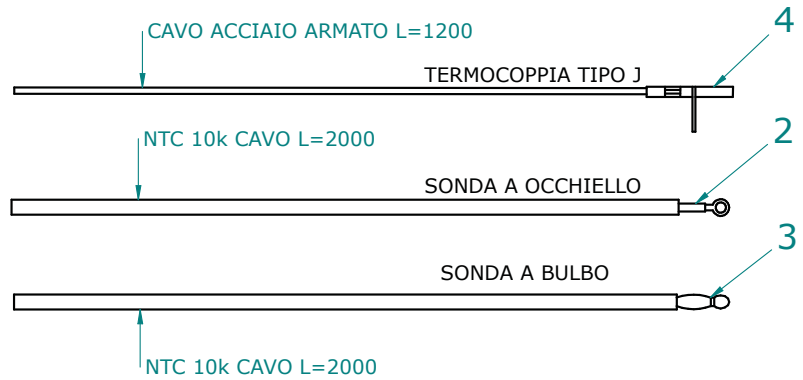

SCHEDA: IO50 / IO23

TERMOCOPPIA: Utilizzare tipo "J" / Thermocouple type "J"
Rispettare la polarità / You must ensure the polarity into clamp
Non fare giunzioni. / Do not make junction

NTC 10K Uguale per tutte le schede / NTC probe 10K are the same for all the PCB

LUNGHEZZA Lunghezza standard 2 MT eventualmente adattare // Standard length 2 meters. You can extend the wire up to 5 meters with standard wire otherwise use shield wire

**SCHEMA SONDE SCHEDA
IO23_IO50**