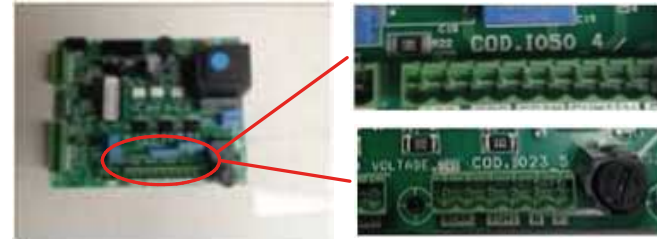

SCHEDA: IO50 / IO23

TERMOCOPPIA: Utilizzare tipo "J" / Thermocouple type "J"
Rispettare la polarità / You must ensure the polarity into clamp
Non fare giunzioni. / Do not make junction

NTC 10K Uguale per tutte le schede / NTC probe 10K are the same for all the PCB

LUNGHEZZA Lunghezza standard 2 MT eventualmente adattare // Standard length 2 meters. You can extend the wire up to 5 meters with standard wire otherwise use shield wire

**SCHEMA SONDE SCHEDA
IO23_IO50**