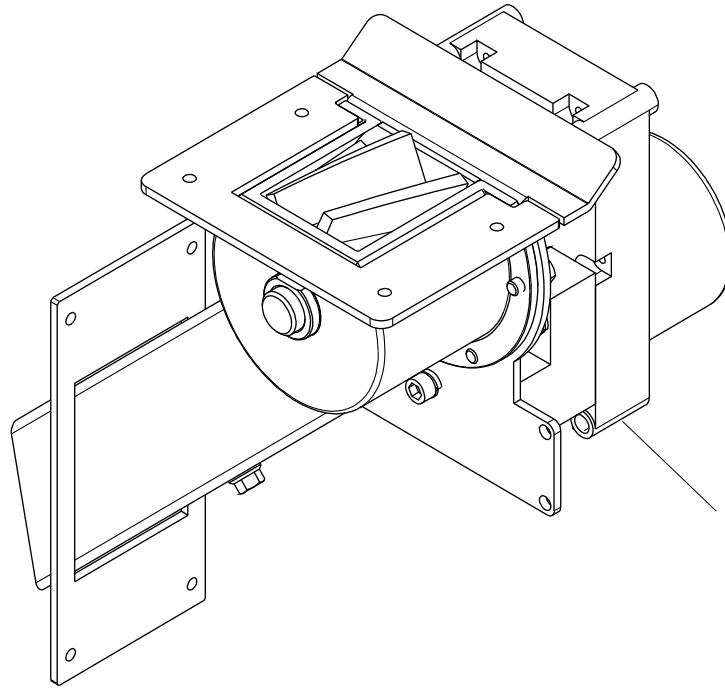

Pos	Code	Description	Poids kg	N	Q.té
200	895725770	VENTILATEUR EXTRACTEUR DE FUMÉE (COMPLÈTE)			1
201	895725780	joint (Cerapaper) ENSAMBLE DE 5 PIECES			1
202	895715630	resistance avec support	VERSIONE 9 KW		1
203	895711730	resistance			1
204	892005491	SYSTEME D'ALIMENTATION	0		1
205	895735700	motoreducteur 1,46 RPM CW			1
205	892006821	MOTOREDUCTEUR (KIT COMPLÈTE)	0		1
206	895715610	joint (cerapaper 10 pièces)			1
207	895713750	FICHE I023 (PROGRAMMABLE)	DE15 IC 15KW-DE15 IM 15KW-CARLA IDRO 15KW-ANITA ROSA 15 KW		1
208	895718850	boite			1
209	895701340	INTERRUPTEUR			1
210	895712030	pressostat			1
211	895700900	CABLAGE D'ALIMENTATION			1
212	895713920	câblage "cable puissance"			1
213	895713930	câblage "signal"			1
214	895722460	sonde (avec support)			1
215	895712070	sonde (I023)			1
216	895722910	support du thermostat			1
217	895722260	thermostat			1
218	895701080	TUYAU EN SILICONE			1
219	895714830	tableau			1
219	895727140	CABLAGE "FLAT"			1
220	892005211	BAGUES (4 PIÈCES)			1
221	892607900	roteur ecluse			1
222	895700770	BAGUE			1
223	895725682	ventilateur tangentiel	895725682		1

004760130_V2_3

004760130_V2_3

892005490 - KIT GRUPPO CARICO STELLA V10_BD

SYSTEME D'ALIMENTATION

892005491

www.pieces-de-poele.com