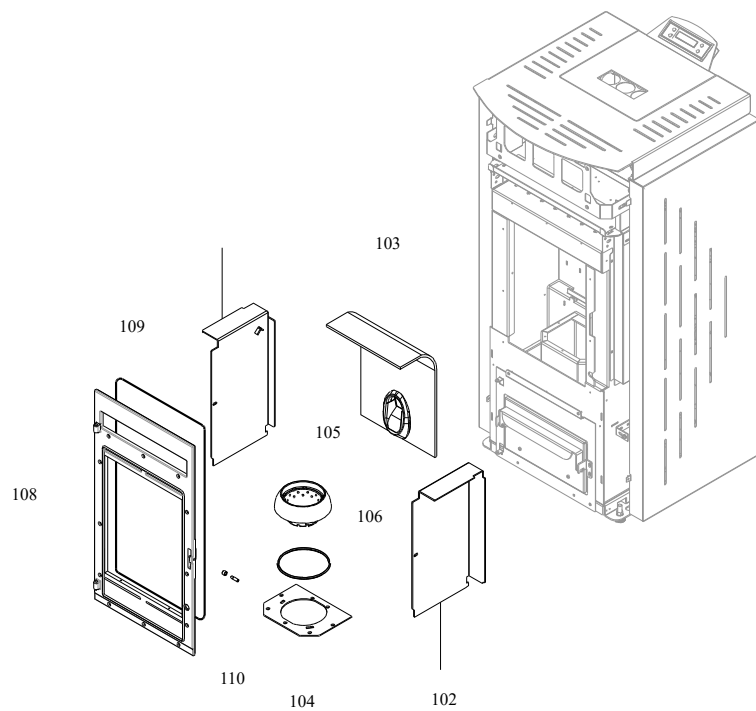

004760130_1

004760130_1

Pos	Code	Description	Poids kg	N	Q.té
1	895702570	PIEDS D'APPUI 4 PIÈCES			1
2	895717120	support (couple)			1
3	895722830	couvercle du réservoir (complète)			1
4	895717970	FERMETURE PORTE (ENSEMBLE DE 5 PIECES)			1
5	895725800	Top en tôle			1
5	895725801	top (antracite)			1
6	895725810	couvercle du réservoir (complète)			1
6	895725811	couvercle du réservoir antracite			1
7	895726220	poignée			1
8	895718040	deflecteur verre (couple)			1
10	895723290	montant (gauche)			1
10	895723790	MONTANT (GAUCHE)			1
11	895723800	MONTANT (DROITE)			1
11	895723300	montant (droite)			1
12	895723330	partie frontale superieure anthracite			1
12	895725840	partie frontale superieure			1
13	895719620	axe (10 pièces)			1
14	895723780	PARTIE FRONTALE INFERIEURE (ANTRACITE)			1
14	895725820	porte inferieure			1
15	895002550	imant			1
16	895725830	tiroir à cendres (complet)			1
17	892602770	joint en verre 10MM (10MT)	POS. ANTERIORE		1
18	895718220	joint en fibre de verre(bosse GG/BM 1020	POS. POSTERIORE		1
19	895722760	support (couple)			1
20	895705831	eteint (2 PC)	0		1
21	895725850	porte foyer (complete) anthracite			1
21	895725851	PORTE FOYER (KIT COMPLET)			1
22	895711950	porte foyer (complet)			1
22	895712170	porte foyer (seulement chassis) antracite			1
23	892605290	joint en verre 4 MM (10MT)			1
24	892503440	joint en fibre de verre (10MT)			1
25	895725740	vitre de la porte foyer			1
26	895715500	équerres de fixation vitre 8couple)			1
27	895704480	axe (10 pièces)			1
28	895715640	poignée			1
29	895708630	Bande en fibre de verre			1

**SCHEMA SONDE SCHEDA
IO23_IO50**

Pos	Code	Description	Poids kg	N	Q.té
2	895726550	sonde (avec trou)			1
3	895727180	SONDE (NTC10KOHM)			1
4	895722460	sonde (avec support)			1

**SCHEMA SONDE SCHEDA
IO23_IO50**