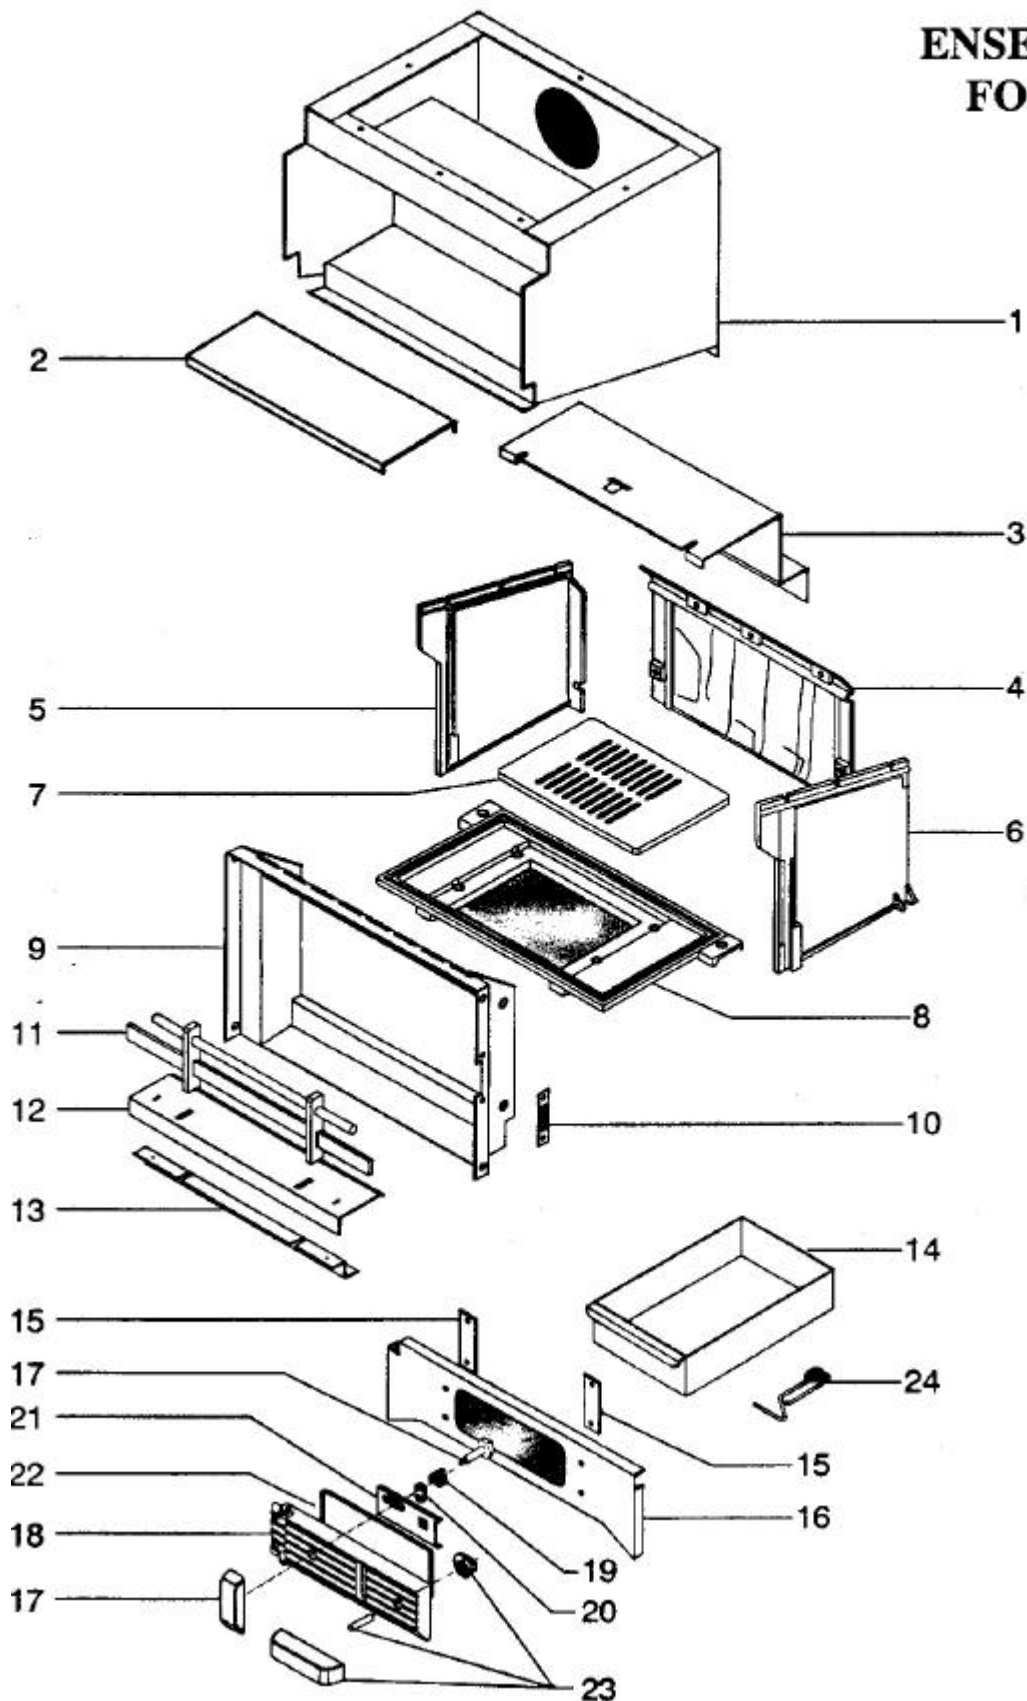

POELE A BOIS ALASKA avec four

PIÈCES DÉTACHÉES

**ENSEMBLE
FOYER**

POELE A BOIS ALASKA AVEC FOUR

ENSEMBLE FOYER

Code 110053

POSITION	NOMBRE	DESIGNATION PIECES	REFERENCES
1	1	Dessus corps de chauffe	15175PO
2	1	Plaque de four	15256--E/I
3	1	Déфлекteur	15204
4	1	Plaque d'âtre	06173PB
5	1	Côté gauche fonte	04046PB
6	1	Côté droit fonte	04047PB
7	1	Grille de décendrage	04165PB
8	1	Sole fonte	04061PB
9	1	Contre cadre	05949PB
10	1	Plaquette de réglage	05918PO
11	1	Chenet	14460PO
12	1	Support chenet	14458PB
13	1	Fixation support chenet	14459PB
14	1	Cendrier	04201PB
15	2	Renfort charn. porte cendrier	03586
16	1	Bandeau	14450PO
17	1	Axe bouton perc. ass.	12984--UPO
18	1	Porte cendrier perc. ass.	14240--UPO
19	1	Ressort	02412
20	1	Biellette commande rég. air	12314PB
21	1	Registre air	12374PB
22	1	Bourette blanc	03265
23	1	Axe verrou perc. ass.	14605--UPO
24	1	Main froide	14775PO