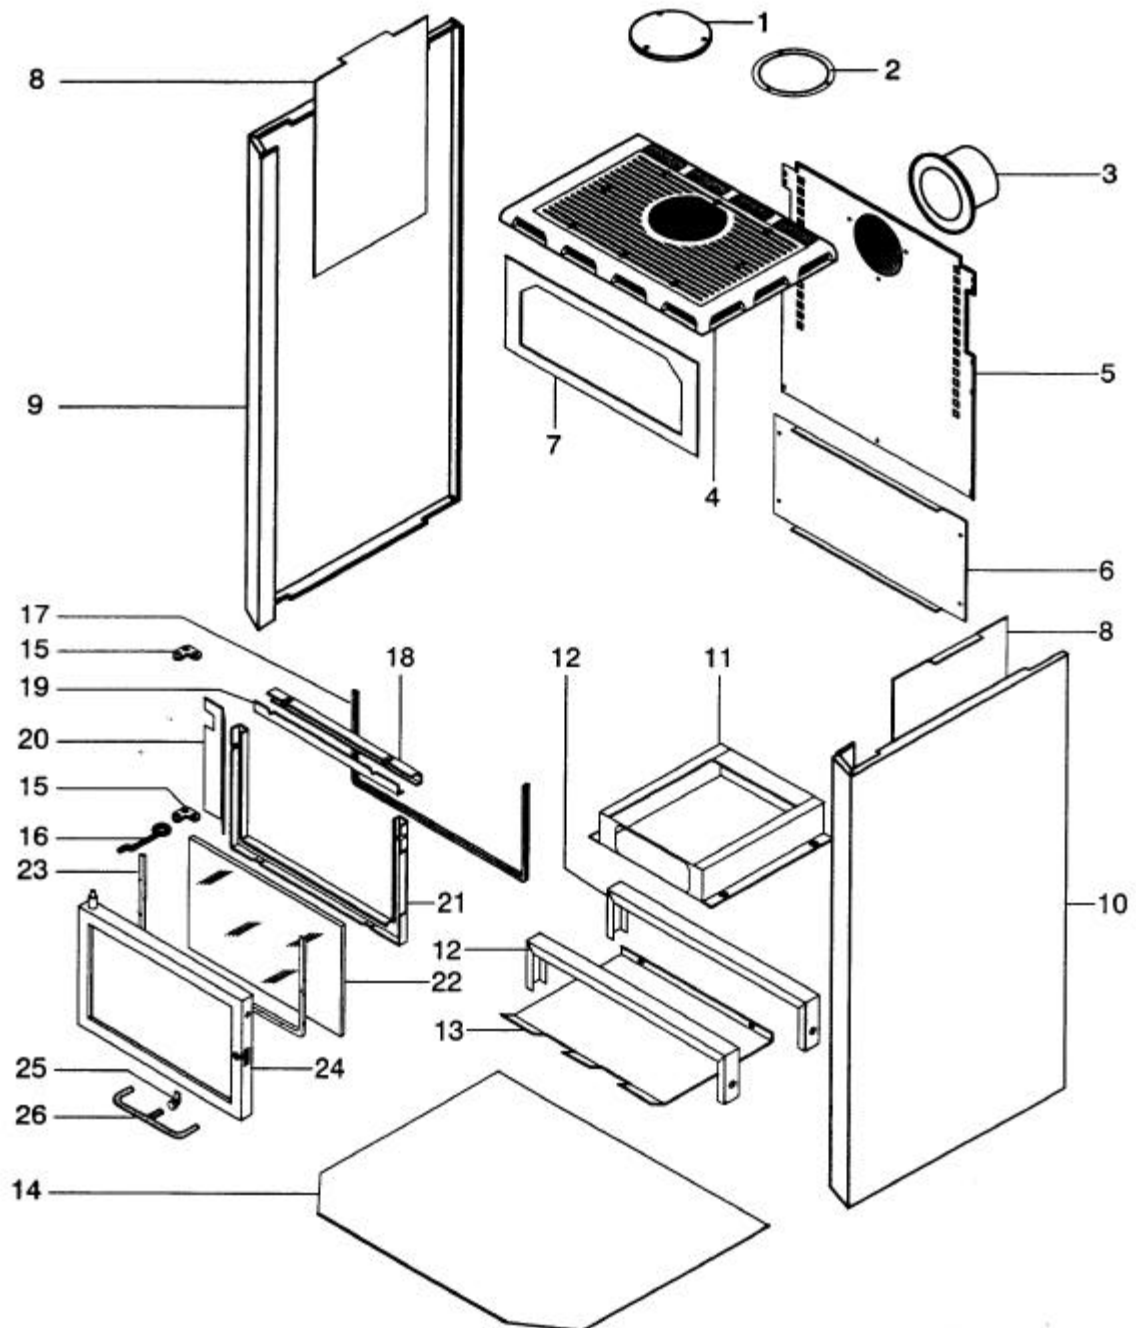

POELE A BOIS ALASKA AVEC FOUR

ENSEMBLE FOYER

Code 110053

POSITION	NOMBRE	DESIGNATION PIECES	REFERENCES
1	1	Dessus corps de chauffe	15175PO
2	1	Plaque de four	15256--E/I
3	1	Déфлекteur	15204
4	1	Plaque d'âtre	06173PB
5	1	Côté gauche fonte	04046PB
6	1	Côté droit fonte	04047PB
7	1	Grille de décendrage	04165PB
8	1	Sole fonte	04061PB
9	1	Contre cadre	05949PB
10	1	Plaquette de réglage	05918PO
11	1	Chenet	14460PO
12	1	Support chenet	14458PB
13	1	Fixation support chenet	14459PB
14	1	Cendrier	04201PB
15	2	Renfort charn. porte cendrier	03586
16	1	Bandeau	14450PO
17	1	Axe bouton perc. ass.	12984--UPO
18	1	Porte cendrier perc. ass.	14240--UPO
19	1	Ressort	02412
20	1	Biellette commande rég. air	12314PB
21	1	Registre air	12374PB
22	1	Bourette blanc	03265
23	1	Axe verrou perc. ass.	14605--UPO
24	1	Main froide	14775PO

POELE A BOIS ALASKA avec four

PIÈCES DÉTACHÉES

**ENSEMBLE
TOLERIE**