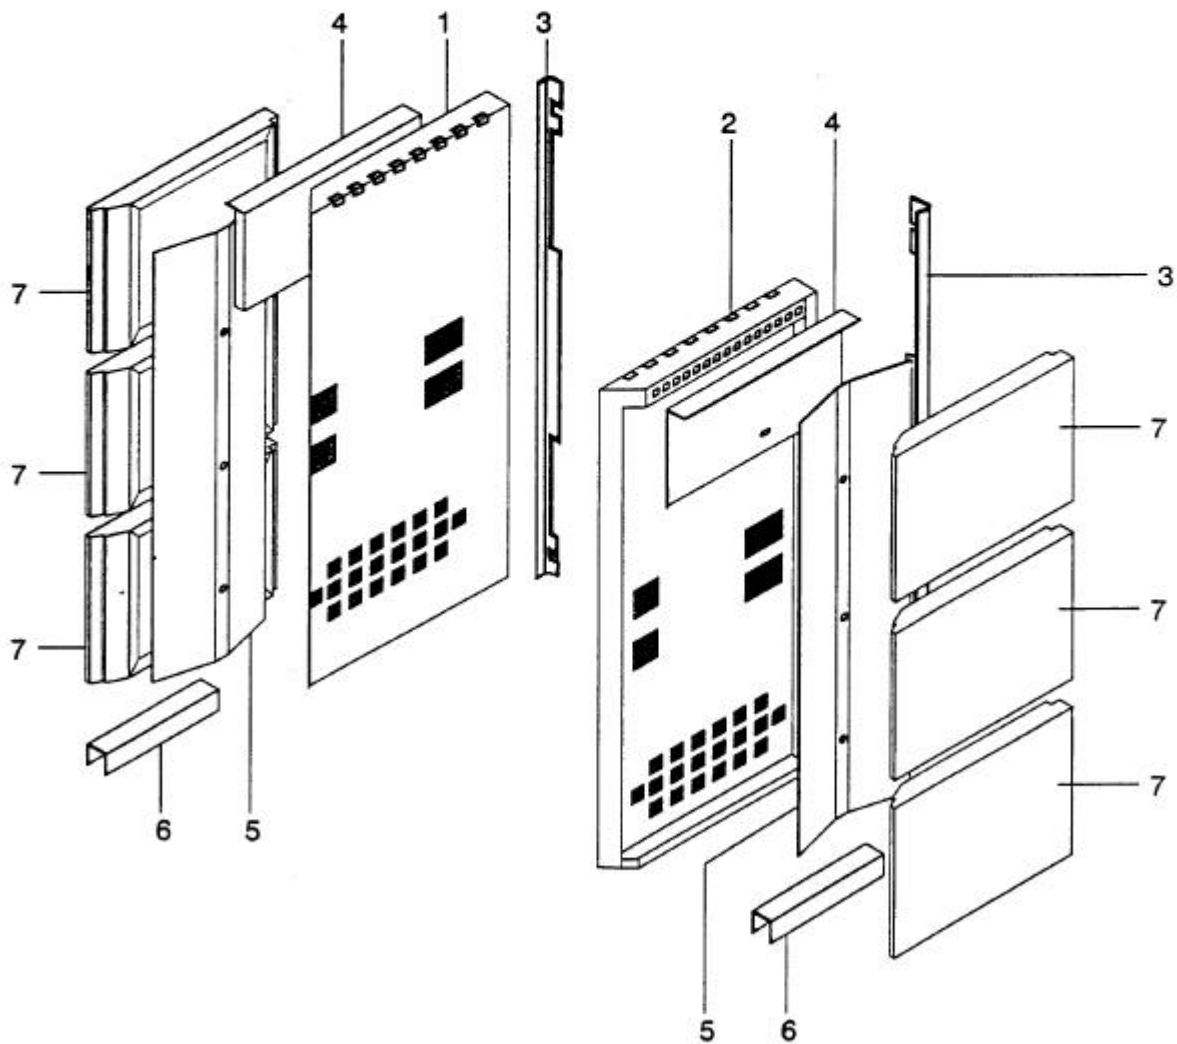

POELE A BOIS ALASKA EDELROC

PIÈCES DÉTACHÉES

**ENSEMBLE
HABILLAGE**

POELE A BOIS ALASKA
ENSEMBLE HABILLAGE EDELROC

Code 110053

POSITION	NOMBRE	DESIGNATION PIECES	REFERENCES
1	1	Côté gauche ALASKA faïence	15178SPO
2	1	Côté droit ALASKA faïence	15179SPO
3	2	Reglette de fixation	15208PO
4	2	Ecran latéral	15288
5	2	Tôle ressort / calage faïence	15206
6	2	Appui inférieur	15207
7	6	Brique EDELROC bleu	15200
7	6	Brique EDELROC blanc	15318