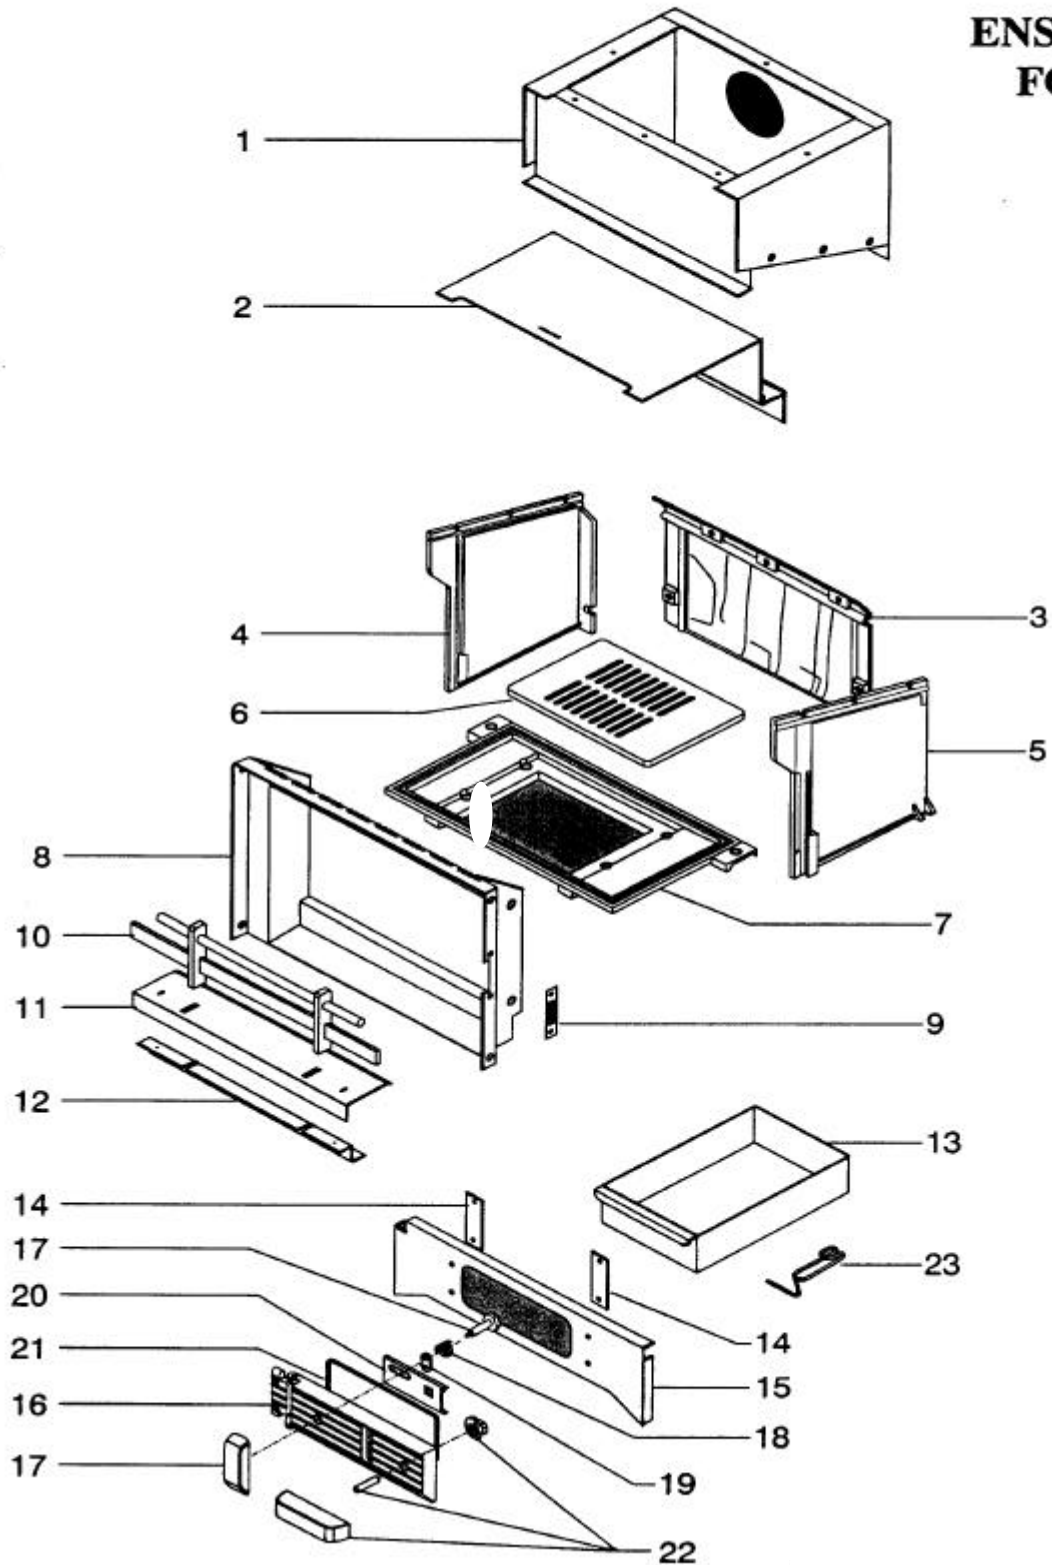

POELE A BOIS ALASKA

PIÈCES DÉTACHÉES

ENSEMBLE FOYER

POELE A BOIS ALASKA

ENSEMBLE FOYER

Code 110053

POSITION	NOMBRE	DESIGNATION PIECES	REFERENCES
1	1	Dessus corps de chauffe	14454PB
2	1	Défecteur	14465
3	1	Plaque d'âtre	06173PB
4	1	Côté gauche fonte	04046PB
5	1	Côté droit fonte	04047PB
6	1	Grille de décendrage	04165PB
7	1	Sole fonte	04061PB
8	1	Contre cadre	05949PB
9	1	Plaquette de réglage	05918PO
10	1	Chenet	14460PO
11	1	Support chenet	14458PB
12	1	Fixation support chenet	14459PB
13	1	Cendrier	04201PB
14	2	Renfort charn. porte cendrier	03586
15	1	Bandeau	14450PO
16	1	Porte de cendrier	14240--UPO
17	1	Axe bouton perc. ass.	12984--UPO
18	1	Ressort	02412
19	1	Biellette commande rég. air	12314PB
20	1	Registre air	12374PB
21	1	Bourrelet blanc	03265
22	1	Axe verrrou perc. ass.	14605--UPO
23	1	Main froide	14775PO