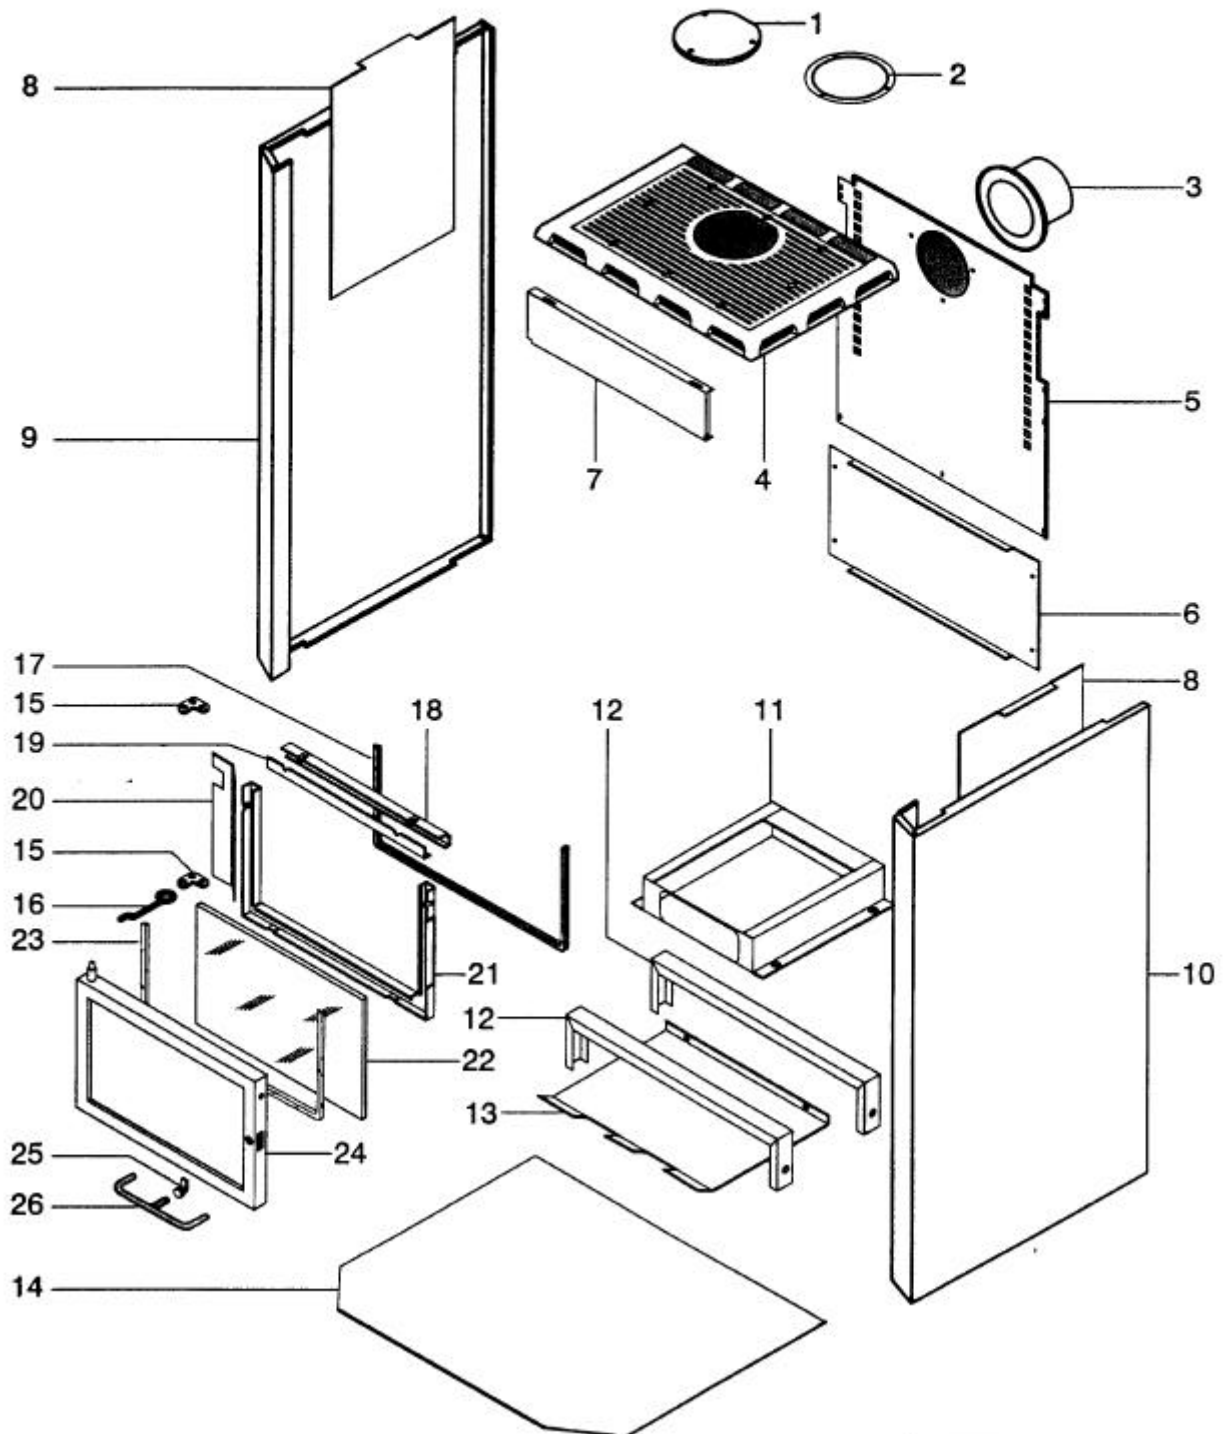

POELE A BOIS ALASKA

PIÈCES DÉTACHÉES

**ENSEMBLE
TOLERIE**

POELE A BOIS ALASKA

ENSEMBLE TOLERIE

Code 110053

POSITION	NOMBRE	DESIGNATION PIECES	REFERENCES
1	1	Tampon fonte	04510PO
2	1	Obturateur	13937
3	1	Buse fonte diamètre 125	05159PO
4	1	Dessus fonte	14238PO
5	1	Arrière	14448
6	1	Fond de bucher	14449PO
7	1	Fronton	14451PO
8	2	Ecran latéral	14716
9	1	Côté gauche habillage N.	15212PO
10	1	Côté droit habillage N.	15211PO
11	1	Boîtier cendrier	14453PB
12	2	Traverse	15203PO
13	1	Ecran thermique	14457
14	1	Tôle de protection sol	15046
15	2	Chape	05865PO
16	1	Butée de porte	14725
17	1	Joint rect. 9 x 5	06546
18	1	Fixe joint supérieur	14702PB
19	1	Défecteur	14703PB
20	1	Joint inox	15159
21	1	Fixe joint	05911PB
22	1	Vitre vitrocéramique	04105
23	1	Joint diamètre 10	03897
24	1	Cadre de porte	05894PO
25	1	Axe de poignée	14473--UPO
26	1	Poignée dorée	16314--O