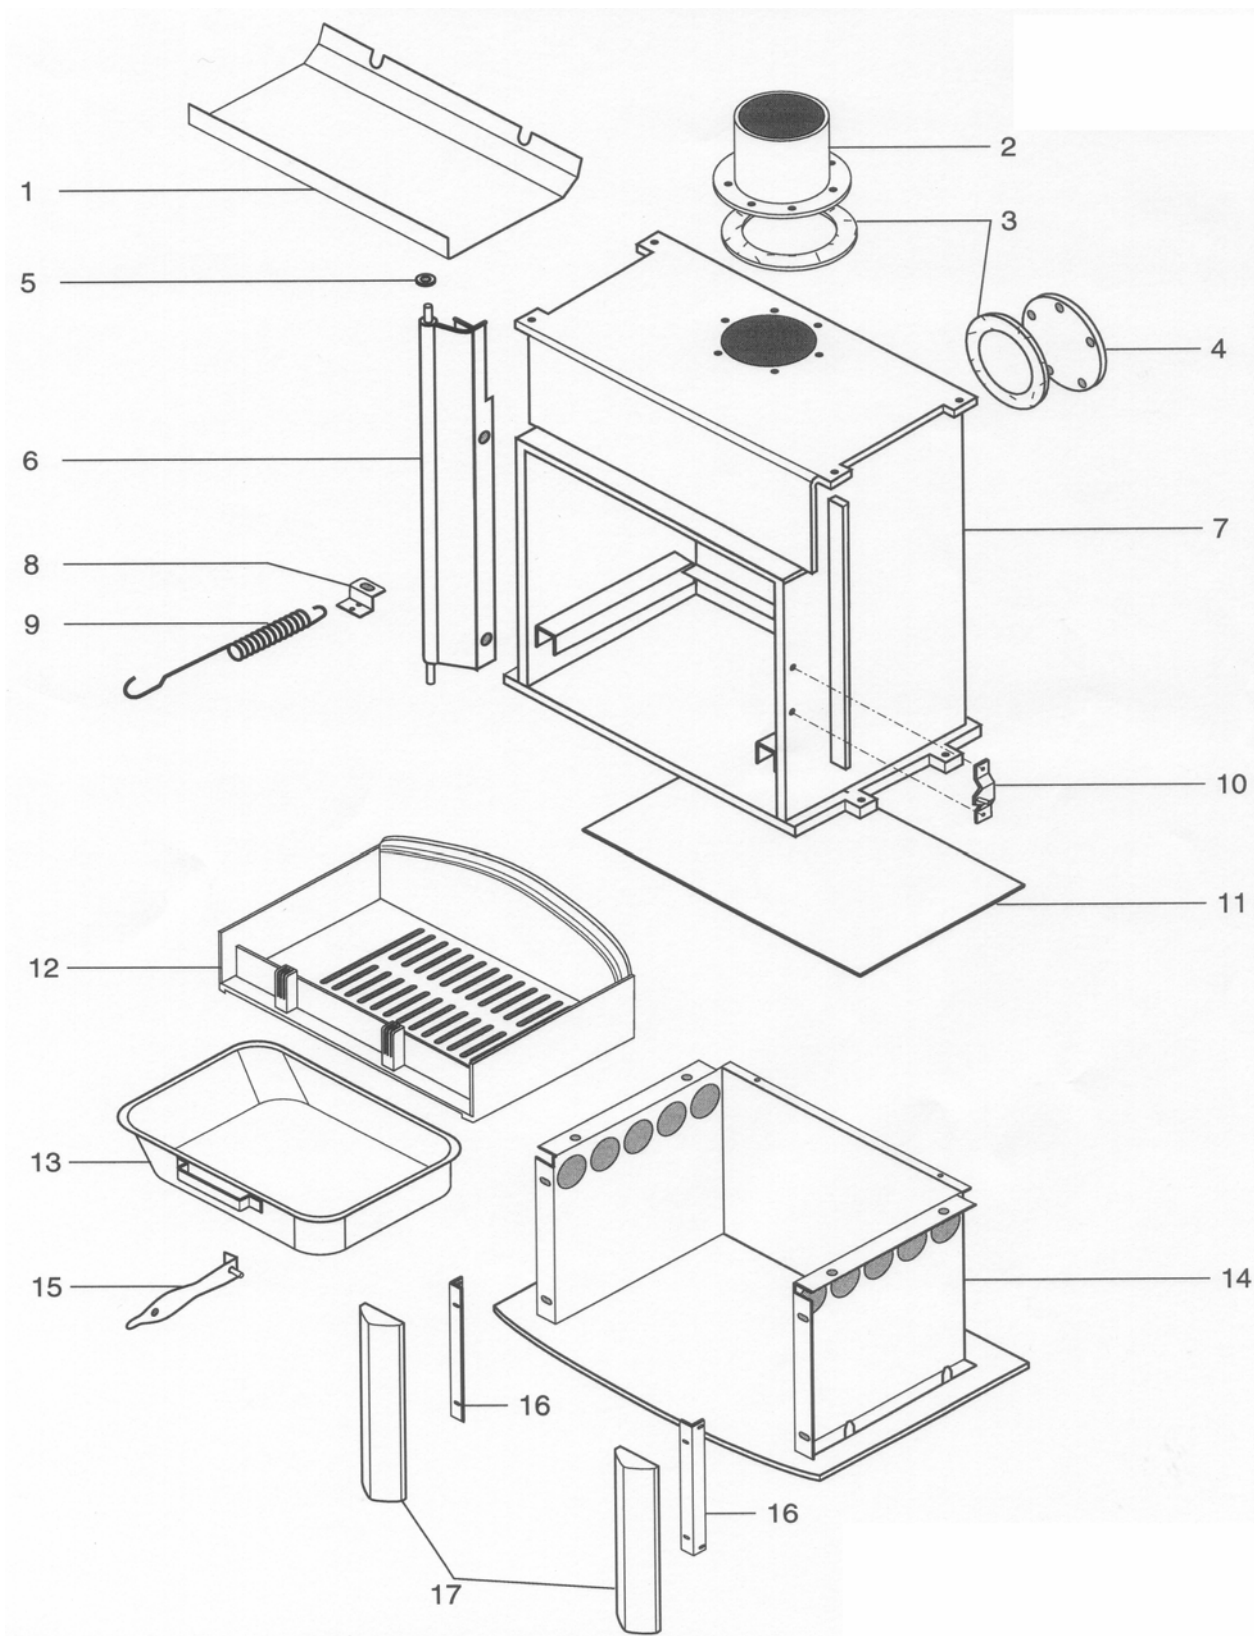

SUPRA

FINLANDE - FINLANDE 2

ERSATZTEILE FEUERRAUM

FINLANDE - FINLANDE 2
ERSATZTEILE FEUERRAUM

NR	BEZEICHNUNG	FINLANDE	FINLANDE 2
1	Umlenkungsblech	15400	15400
2	Abgasstutzen	15401PO	15401PO
3	Keramik Dichtung	15667	15667
4	Verschuß Deckel	15648PB	15648PB
5	Messing Scheibe	15016	15016
6	Tür Stütze	16162PB	16162PB
7	Feuerraum	15603PB	15603PB
8	Schließfeder Befästigung	05865PO	05865PO
9	Schießfeder	15468	15468
10	Schloßkappe	15415PO	15415PO
11	Boden Schutzblech	15590	15590
12	Guß Korb	23829PB	23829PB
12	Rost	04165PB	04165PB
13	Aschenkasten	10719PB	10719PB
14	Sockel	15545PO	15545PZ
14	Sockelstutzen	15546PO	15546PO
15	Kalte Hand	02630	02630
16	Untere Blende Befästigung	16978PO	16978PO
17	Vorderseite Blende	16299--UPO	16299--UPZ