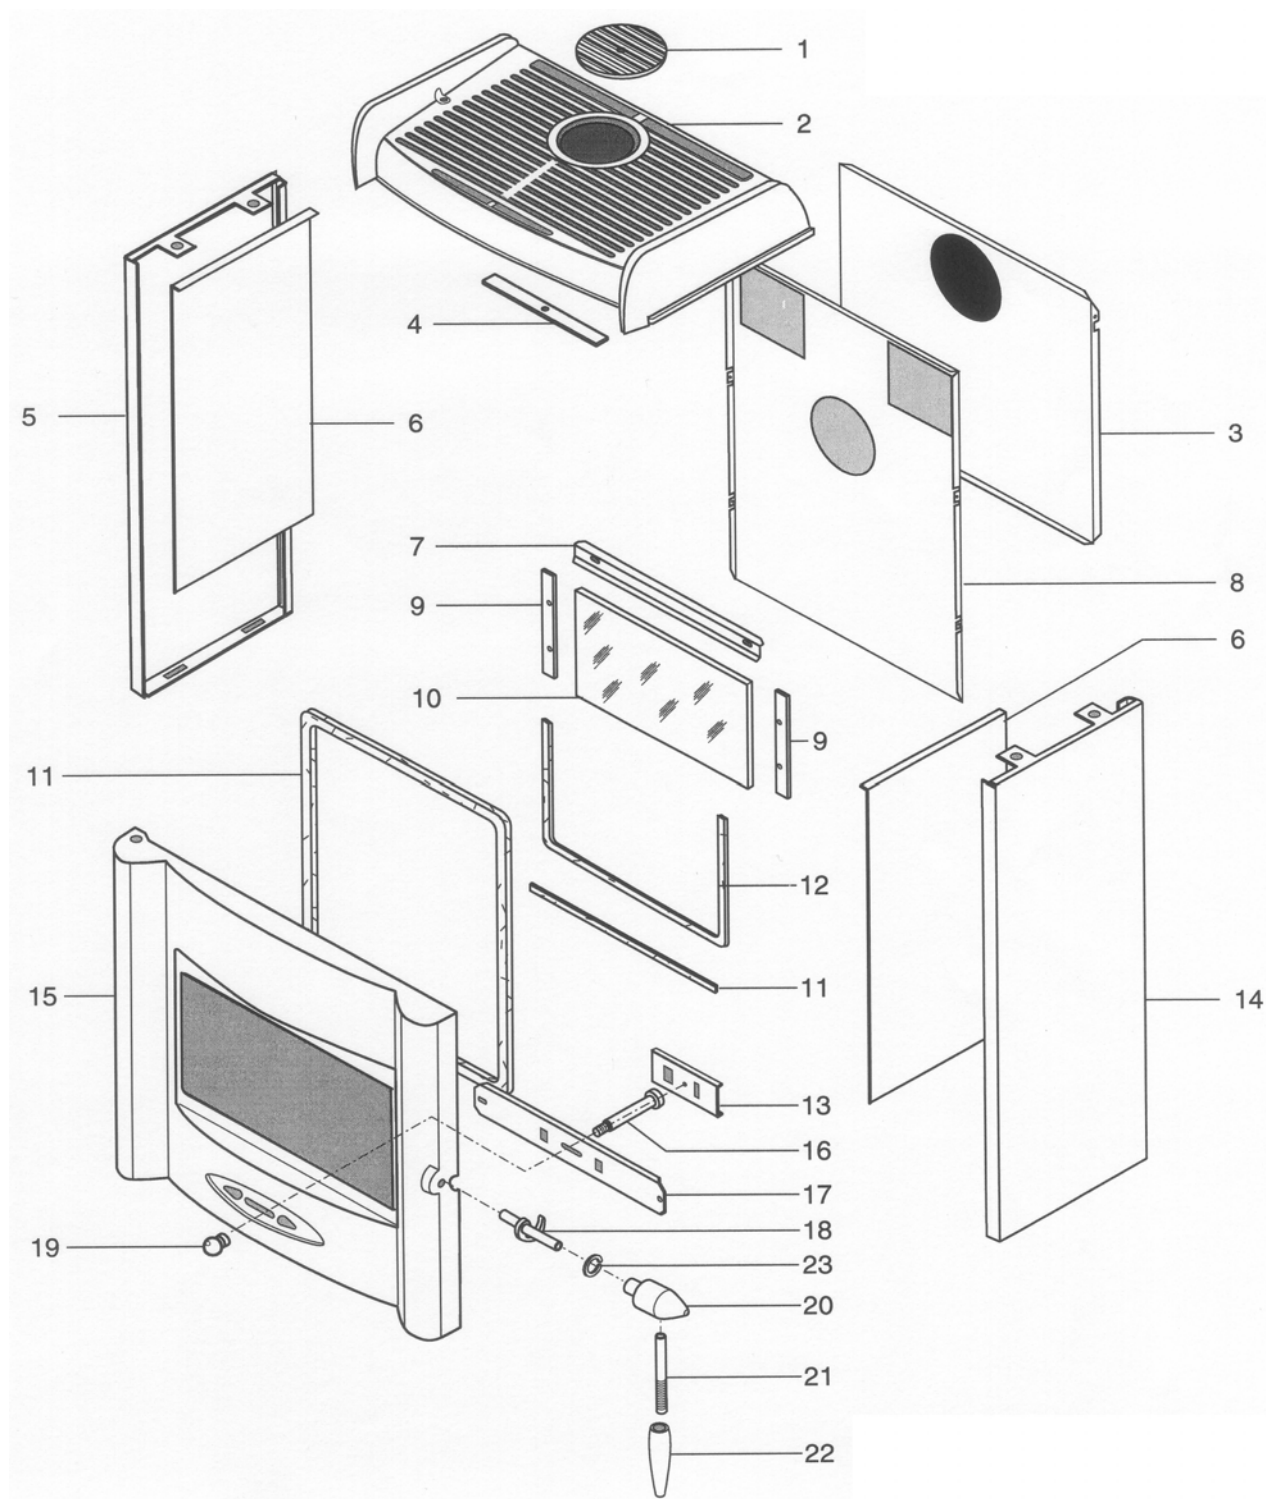

SUPRA

FINLANDE 2-10 / FINLANDE 2-03 ERSATZTEILE AUS BLECH + TUR

FINLANDE 2-10 / FINLANDE 2-03
ERSATZTEILE AUS BLECH + TUR

NR	BEZEICHNUNG	FINLANDE 2-10	FINLANDE 2-03
1	Einlegendeckel aux Guß	15604PZ	15604PO
2	Guß Deckel	16298--UPZ	16298--UPZ
3	Hinteres Schutzblech	/	
4	Einlegendeckel Befästigung	15837	15837
5	Linke Seite Blech	16857PZ	16857PV
6	Seite Schutzblech	16858	16858
7	Luftumlenkungsblech	15414PB	15414PB
8	Hinteres Schutzblech	17578	17578
9	Scheibe Halterung	15263PB	15263PB
10	Tür Scheibe	15148	15148
11	Tür Dichtung	10113	10113
12	Scheibe Dichtung	04093	04093
13	Luftschieber	15553PO	15553PO
14	Rechte Seite Blech	16856PZ	16856PV
15	Tür	16297--UPZ	16297--UPZ
16	Luftregler Achse	15551	15551
17	Luftregler	15550PO	15550PO
18	Schloß Nase	16181--N	16181--N
19	Luftregler Bedienungsknopf	16305	16305
20	Schließung Achse	16338--O	16338--O
21	Vergolden Schließhebel	16337--O	16337--O
22	Türgriff aus Buche	16339	16339
23	Unterleg Scheibe	16723	16723
-	Komplette Tür	16304PZ	16304PZ