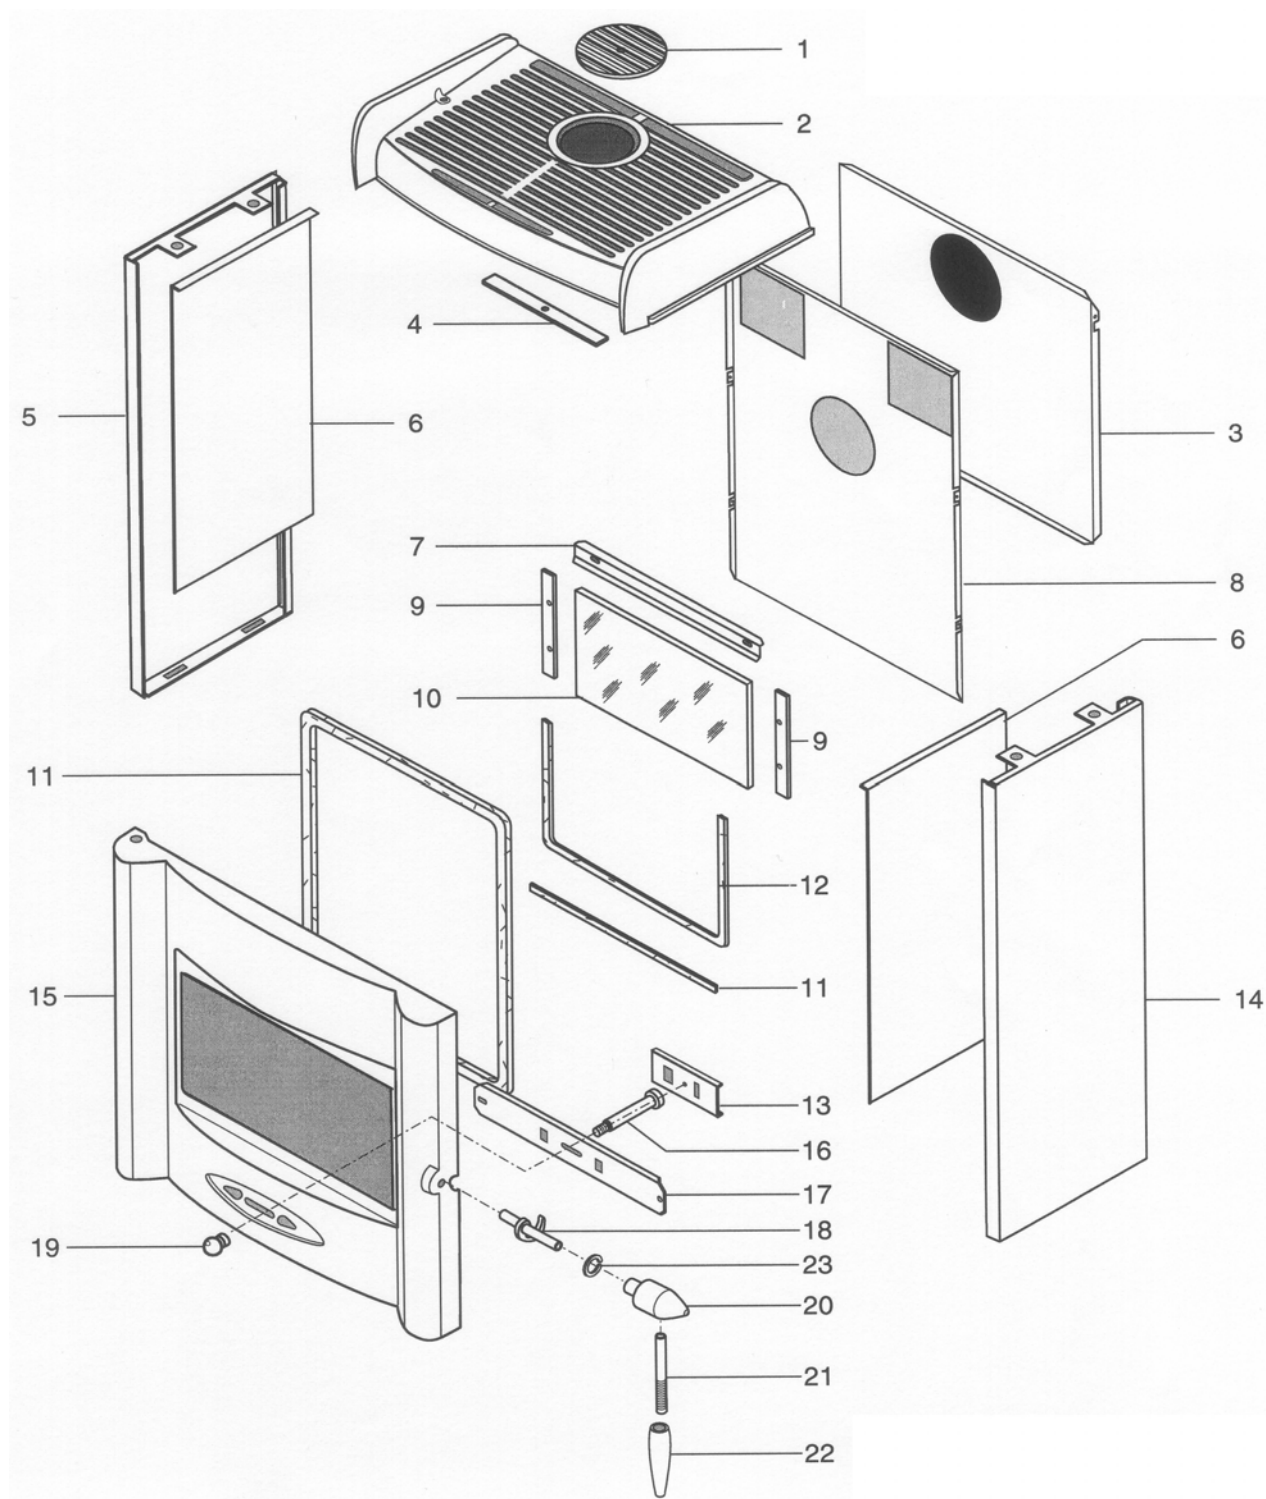

**SUPRA****FINLANDE 01 - 03 - 06 - 07**  
**ERSATZTEILE AUS BLECH + TUR**

**FINLANDE 01 - 03 - 06 - 07**  
**ERSATZTEILE AUS BLECH + TUR**

NR	BEZEICHNUNG	FINLANDE 01	FINLANDE 03	FINLANDE 06	FINLANDE 07
1	Einlegendeckel aux Guß	15604PO	15604PO	15604PO	15604PO
2	Guß Deckel	16298--UPO	16298--UPO	16298--UPO	16298--UPO
3	Hinteres Schutzblech	/			
4	Einlegendeckel Befästigung	15837	15837	15837	15837
5	Linke Seite Blech	16857PP	16857PV	16857PU	17366
6	Seite Schutzblech	16858	16858	16858	16858
7	Luftumlenkungsblech	15414PB	15414PB	15414PB	15414PB
8	Hinteres Schutzblech	17578	17578	17578	17578
9	Scheibe Halterung	15263PB	15263PB	15263PB	15263PB
10	Scheibe	15148	15148	15148	15148
11	Tür Dichtung	10113	10113	10113	10113
12	Scheibe Dichtung	04093	04093	04093	04093
13	Luftschieber	15553PO	15553PO	15553PO	15553PO
14	Rechte Seite Blech	16856PP	16856PV	16856PU	17367
15	Tür	16297--UPO	16297--UPO	16297--UPO	16297--UPO
16	Luftregler Achse	15551	15551	15551	15551
17	Luftregler	15550PO	15550PO	15550PO	15550PO
18	Schloß Nase	16181--N	16181--N	16181--N	16181--N
19	Luftregler Bedienungsknopf	16305	16305	16305	16305
20	Schließung Achse	16338--O	16338--O	16338--O	16338--O
21	Vergolden Schließhebel	16337--O	16337--O	16337--O	16337--O
22	Türgriff aus Buche	16339	16339	16339	16339
23	Unterleg Scheibe	16723	16723	16723	16723
-	Komplette Tür	16304	16304	16304	16304