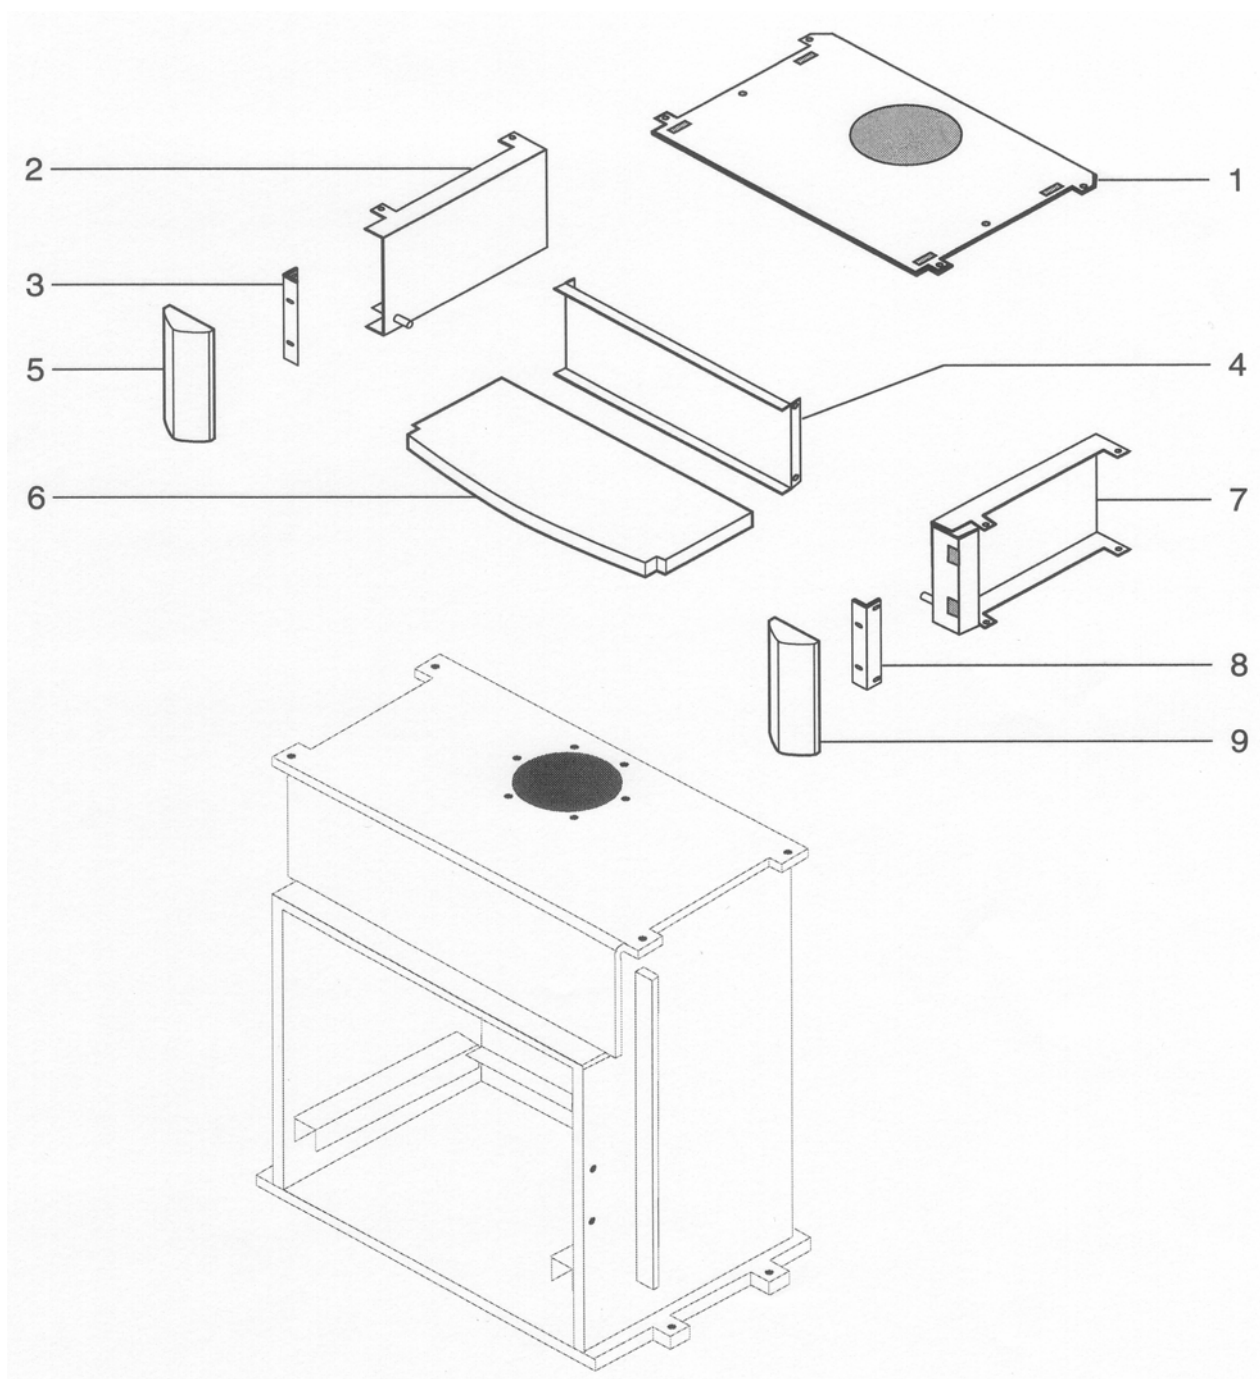

FINLANDE - FINLANDE 2

ERSATZTEILE WARMHALTEFACH

FINLANDE - FINLANDE 2 ERSATZTEILE WARMHALTEFACH

NR	BEZEICHNUNG	FINLANDE	FINLANDE 2
1	Obere Schutzblech	16886PO	16886PO
2	Linke Seite Warmhaltefach	16787PO	16787PO
3	Obere Blende Befestigung	16977PO	16977PO
4	Hintere Seite Warmhaltefach	16789PO	16789PO
5	Obere Blende	16855--UPO	16855--UPZ
6	Speckstein Platte	17230	17230
7	Rechte Seite Warmhaltefach	16788PO	16788PO
8	Obere Blende Befestigung	16977PO	16977PO
9	Obere Blende	16855--UPO	16855--UPZ