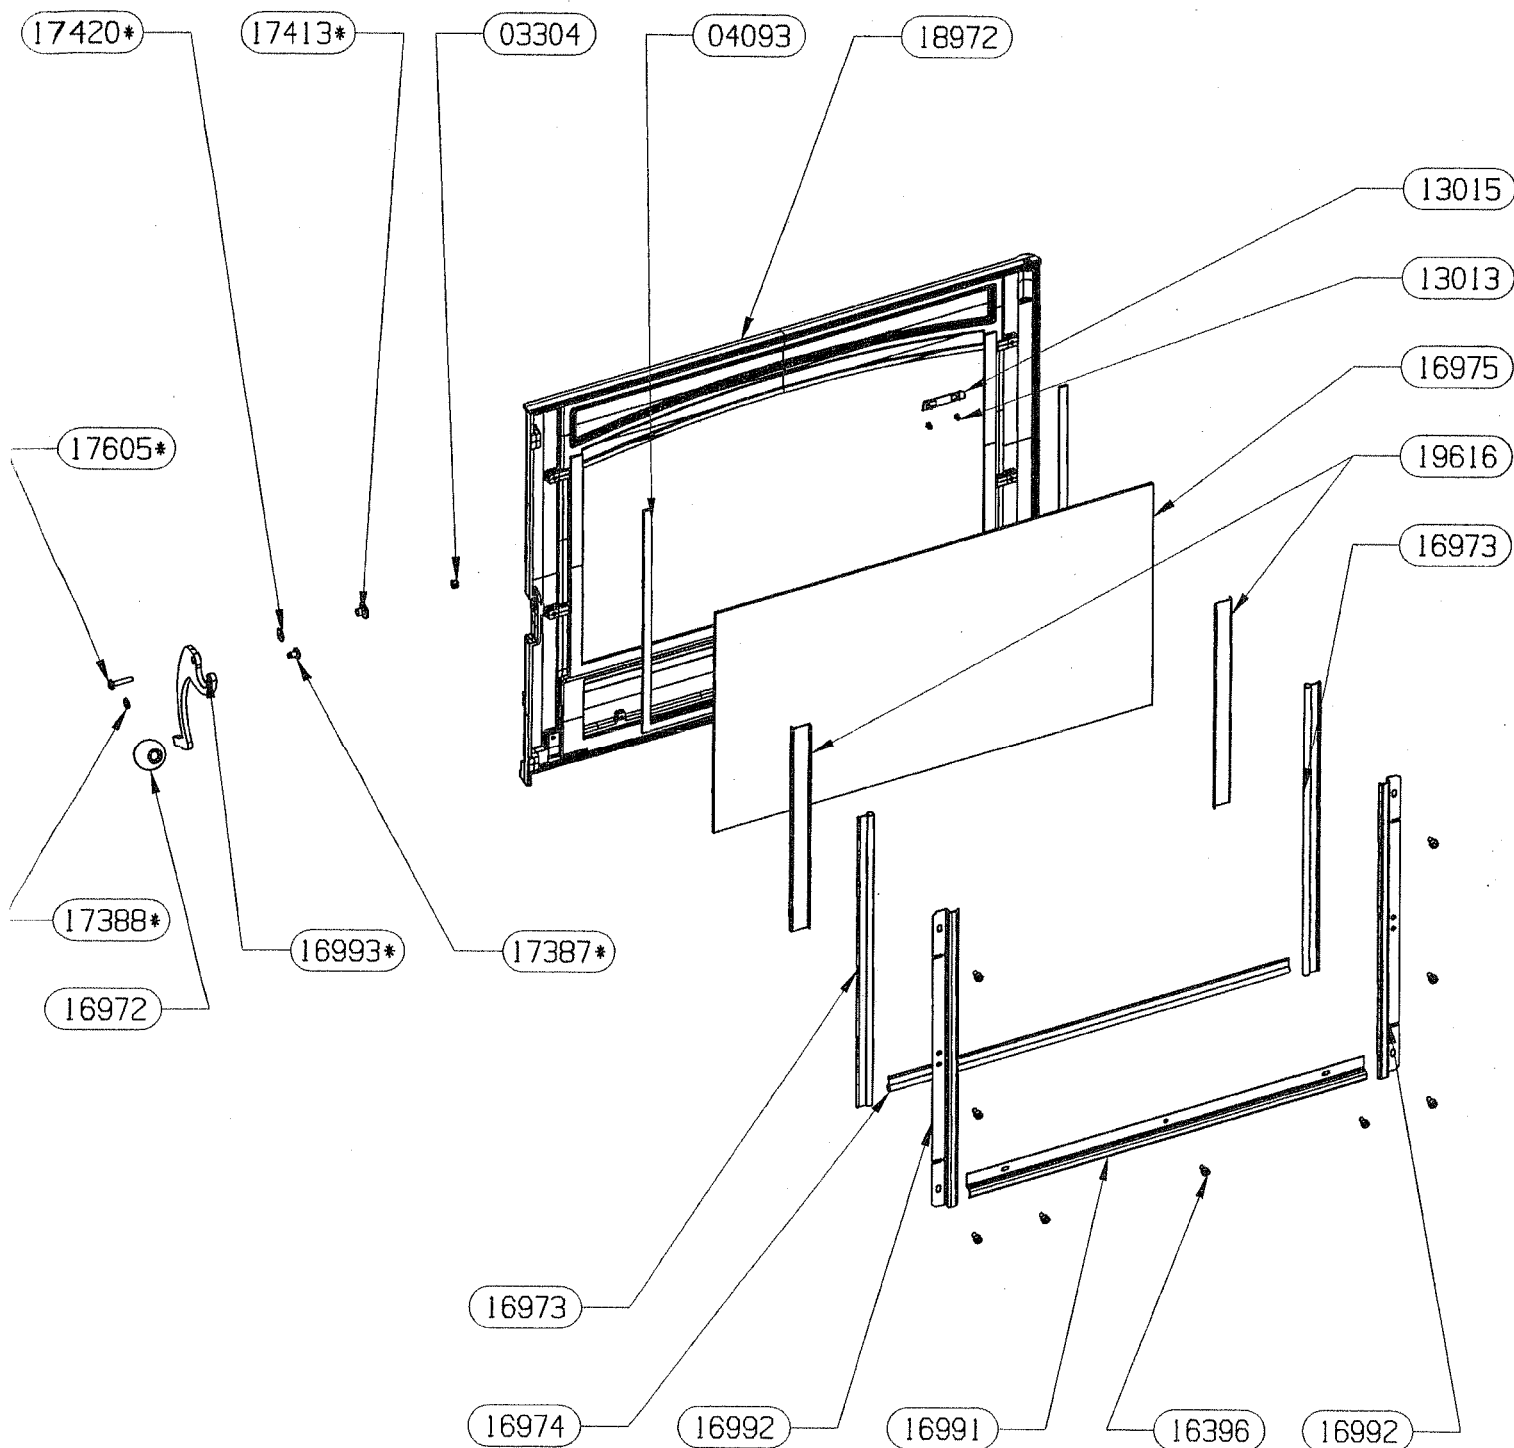

PIECES NON REPRESENTEES :

17778 SACHET VISSERIE TAMPON

02738	VIS A TETE RONDE LARGE POZI	2
02743	ECROU HEXAGONAL	2
04496	VIS A TOLE HEXAGONALE	4
11138	VIS A TOLE HEXAGONALE	20
15652	VIS A TOLE FRAISEE POZI	4
15673	OBTURATEUR ARRIERE	1
16897	TAMPON	1
17014	APPUI DESSUS	4
17017	ARRIERE	1
18971	DESSUS PB 50 RUSTIQUE	1
19427	COTE DROIT HABILLAGE	1
19428	COTE GAUCHE HABILLAGE	1
19429	BAVETTE	1
19430	ECRAN LATERAL	2
19431	ECRAN DE BUCHER	1
19812	DEMI-SOCLE	2
CODE ARTICLE	DESIGNATION	QTE

PIECE NON DESSINEE :  
07232 MAIN FROIDE

03304	ECROU HEXAGONAL AUTOFREINE FENDU	1
04093	JOINT PLAT 10X2	1
13013	CLIP TUBULAIRE "RAPID"	2
13015	LOGO SUPRA	1
16396	VIS AUTOTARAUDEUSE C HC	9
16972	BOUTON DE PORTE PB50	1
16973	JOINT DE PORTE LG.415	2
16974	JOINT DE PORTE LG.500	1
16975	VITRE	1
16991	FIXE JOINT HORIZONTAL	1
16992	13015	2
16993•	POIGNEE	1
17387•	GALET	1
17388•	RONDELLE	1
17413•	DOUILLE AXE DE PORTE	1
17420•	RONDELLE ELASTIQUE BOMBEE	1
17605•	VIS CBE HC M5x25	1
18972	PORTE PB50 RUSTIQUE	1
18999 non vu	ENS. MONTE PORTE PB50	1
19616	PROTEGE JOINT	2
91076 non vu	ENS. POIGNEE MONTEE	1
91081 non vu	JOINT LATERAUX + PROTEGE JOINT	2
CODE ARTICLE	DESIGNATION	QTE