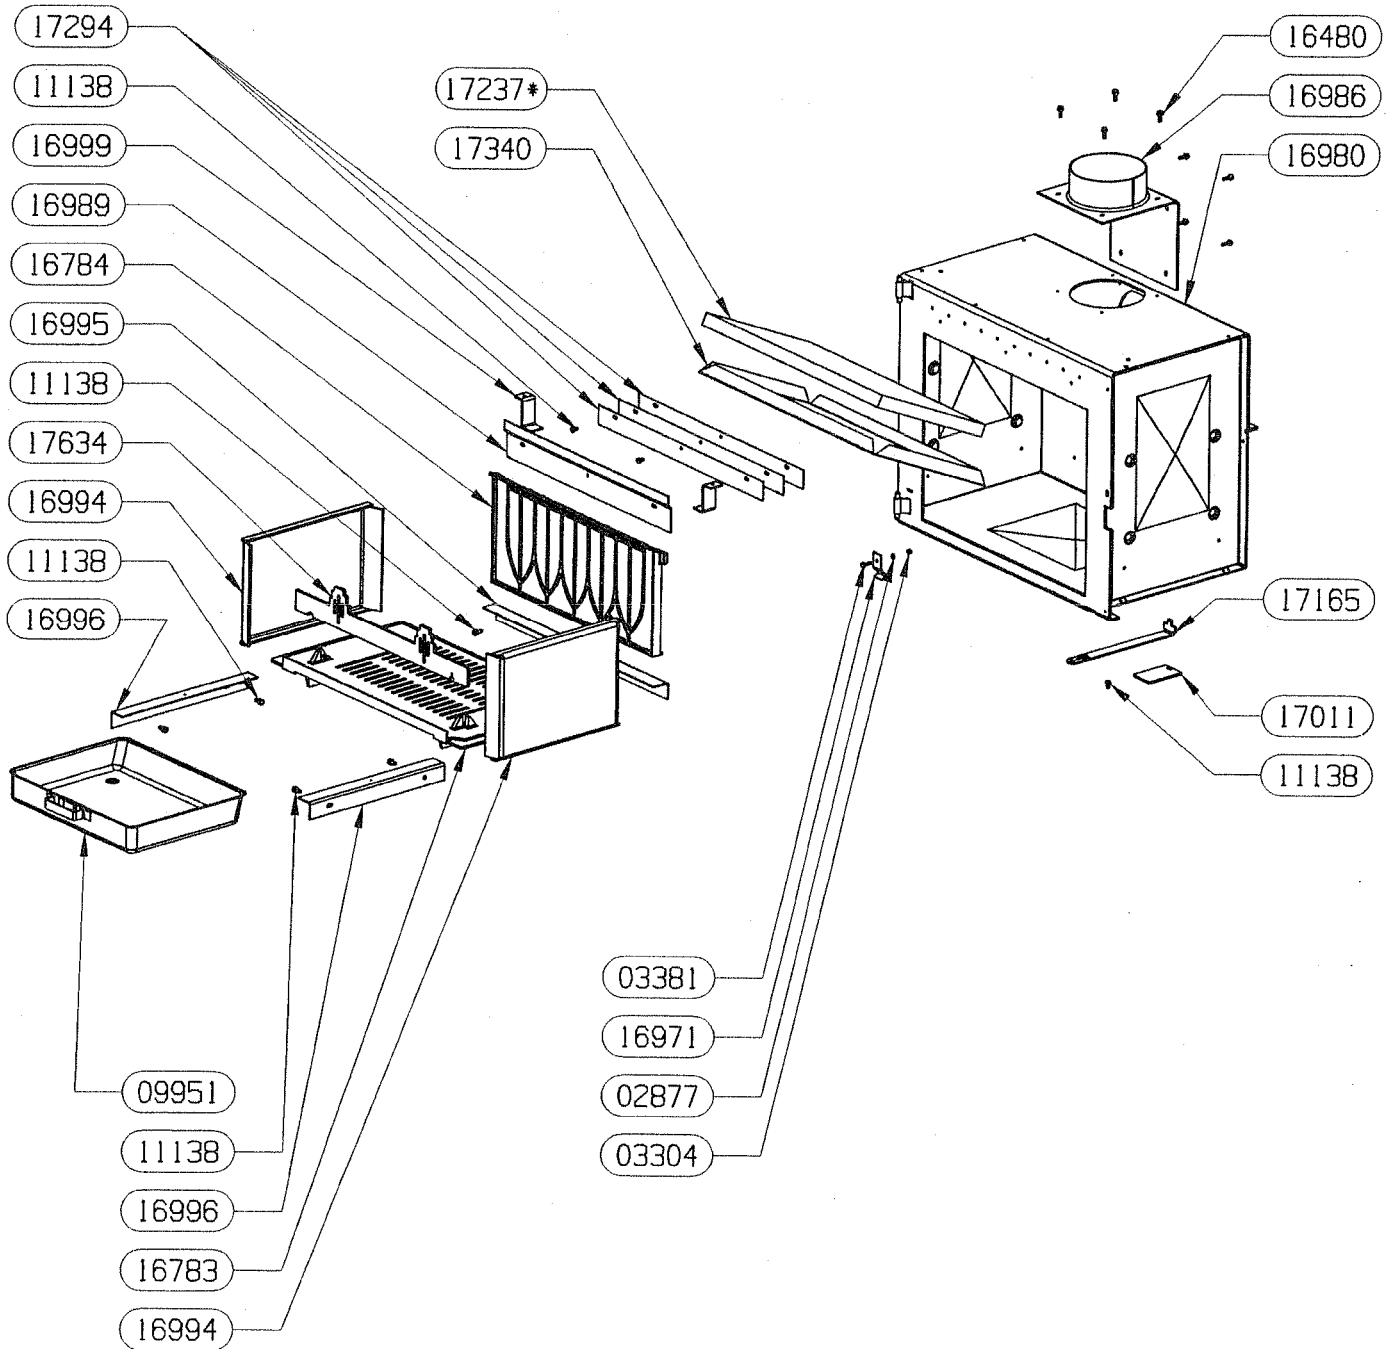

PIECES NON REPRESENTEES :

17778 SACHET VISSERIE TAMPON

02738	VIS A TETE RONDE LARGE POZI	2
02743	ECROU HEXAGONAL	2
04496	VIS A TOLE HEXAGONALE	4
11138	VIS A TOLE HEXAGONALE	20
15652	VIS A TOLE FRAISEE POZI	4
15673	OBTURATEUR ARRIERE	1
16897	TAMPON	1
17014	APPUI DESSUS	4
17017	ARRIERE	1
18971	DESSUS PB 50 RUSTIQUE	1
19427	COTE DROIT HABILLAGE	1
19428	COTE GAUCHE HABILLAGE	1
19429	BAVETTE	1
19430	ECRAN LATERAL	2
19431	ECRAN DE BUCHER	1
19812	DEMI-SOCLE	2
CODE ARTICLE	DESIGNATION	QTE

PIECE NON DESSINEE :  
07232 MAIN FROIDE

03304	ECROU HEXAGONAL AUTOFREINE FENDU	1
04093	JOINT PLAT 10X2	1
13013	CLIP TUBULAIRE "RAPID"	2
13015	LOGO SUPRA	1
16396	VIS AUTOTARAUDEUSE C HC	9
16972	BOUTON DE PORTE PB50	1
16973	JOINT DE PORTE LG.415	2
16974	JOINT DE PORTE LG.500	1
16975	VITRE	1
16991	FIXE JOINT HORIZONTAL	1
16992	13015	2
16993•	POIGNEE	1
17387•	GALET	1
17388•	RONDELLE	1
17413•	DOUILLE AXE DE PORTE	1
17420•	RONDELLE ELASTIQUE BOMBEE	1
17605•	VIS CBE HC M5x25	1
18972	PORTE PB50 RUSTIQUE	1
18999 non vu	ENS. MONTE PORTE PB50	1
19616	PROTEGE JOINT	2
91076 non vu	ENS. POIGNEE MONTEE	1
91081 non vu	JOINT LATERAUX + PROTEGE JOINT	2
CODE ARTICLE	DESIGNATION	QTE