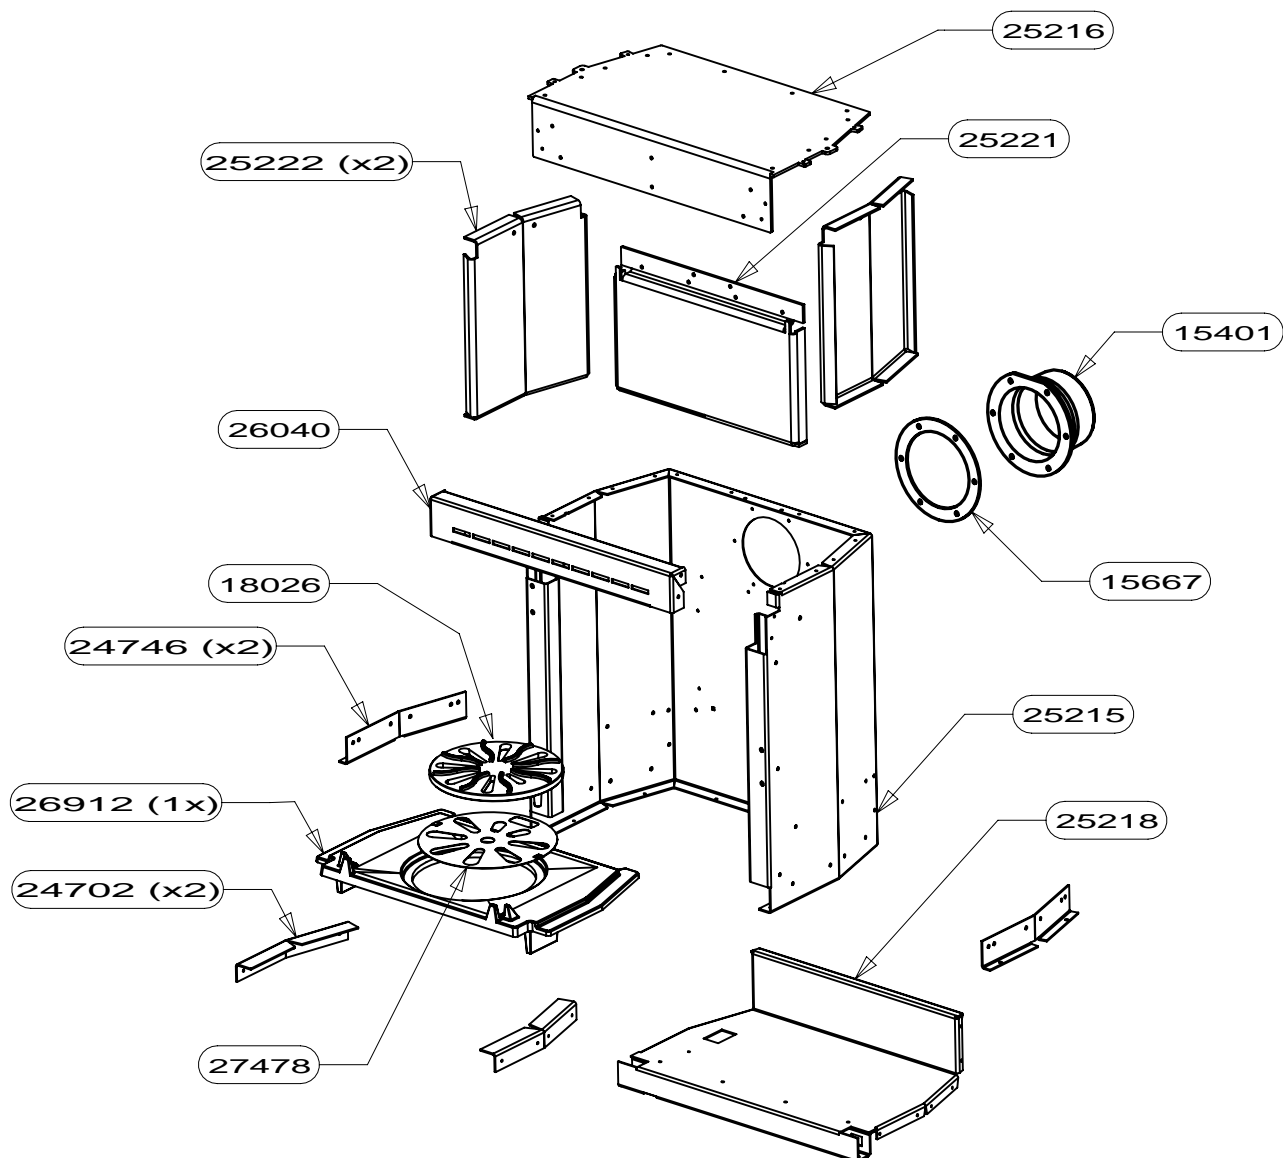

POUR TOUTE COMMANDE DE PIECES D'HABILLAGE,
PRECISER IMPERATIVEMENT LA COULEUR !

CENTREUR DE PORTE	26046	1
SUPPORT BAGUETTES E.S.	25847	2
BAGUETTES ISERAN	25838	2
POIGNEE DE PORTE	25235	1
VITRE DE PORTE	25234	1
FIXE VITRE	25233	2
PORTE FONTE (percee	23745	1
DOUILLE EPAULEE ZNN	22834 non vu	1
VIS AUTOTARAUDEUSE C HC	16396	4
RONDELLE ONDUFLEX	11481 non vu	2
VIS CHC M6x16	10762 non vu	1
JOINT RECTANGULAIRE 8x14	10113 non vu	2.2 m
JOINT PLAT 10x2	04093 non vu	1.6 m
RONDELLE A DENT DE 5 ZNN	02877 non vu	6
ECROU H M5	02745 non vu	6
DESIGNATION	CODE ARTICLE	QTE

ENTRETOISE INOX	27478	1
SOLE PERCEE	26912	1
TRAVERSE SUP C.D.C.	26040	1
COTE INTERIEUR C.D.C.	25222	2
PLAQUE D'ATRE TOLE	25221	1
FOND DE CORPS DE CHAUFFE	25218	1
DESSUS CORPS DE CHAUFFE	25216	1
PAROI CORPS DE CHAUFFE	25215	1
EQUERRE Pliable L=240	24746	2
EQUERRE APPUI COTE	24702	2
GRILLE PB 2000	18026	1
JOINT DE BUSE	15667	1
BUSE D. 120/125	15401	1
DESIGNATION	CODE	QTE

POUR TOUTE COMMANDE DE PIECES D'HABILLAGE,
PRECISER IMPERATIVEMENT LA COULEUR !

AXE DE MANOEUVRE DIN	25881	1
RESSORT DE TORSION	25880	1
PORTE SANS BAGUETTES E.M.	25849	1
RAIDISSEUR COTE DROIT	25238	1
RAIDISSEUR COTE GAUCHE	25237	1
CHENET ISERAN	25236	1
PORTE BAGUETTES E.M.	25231	1
DESSUS HABILLAGE E.M.	25229	1
ENSEMBLE C.D.C.	25228	1
CHARNIERE DE PORTE	25227	1
PROTECTION ARRIERE	25226	1
COTE HABILLAGE GAUCHE	25225	1
COTE HABILLAGE DROIT	25224	1
BUCHER	25223	1
TIRETTE AIR DE GRILLE	25220	1
PROTECTION DE SOL	25219	1
DEFLECTEUR DE VITRE	25217	1
DEFLECTEUR DE FUMEE	24641	1
AXE DE CHARNIERE	23046	1
ENSEMBLE FERMETURE	18048	1
REGISTRE D'AIR	17775	1
CENDRIER E.SOUDE	10719	1
VIS SANS TETE A 6 PANS CREUX C	10643	1
DOUILLE POUR PIVOT	05715	1
DESIGNATION	CODE ARTICLE	QTE