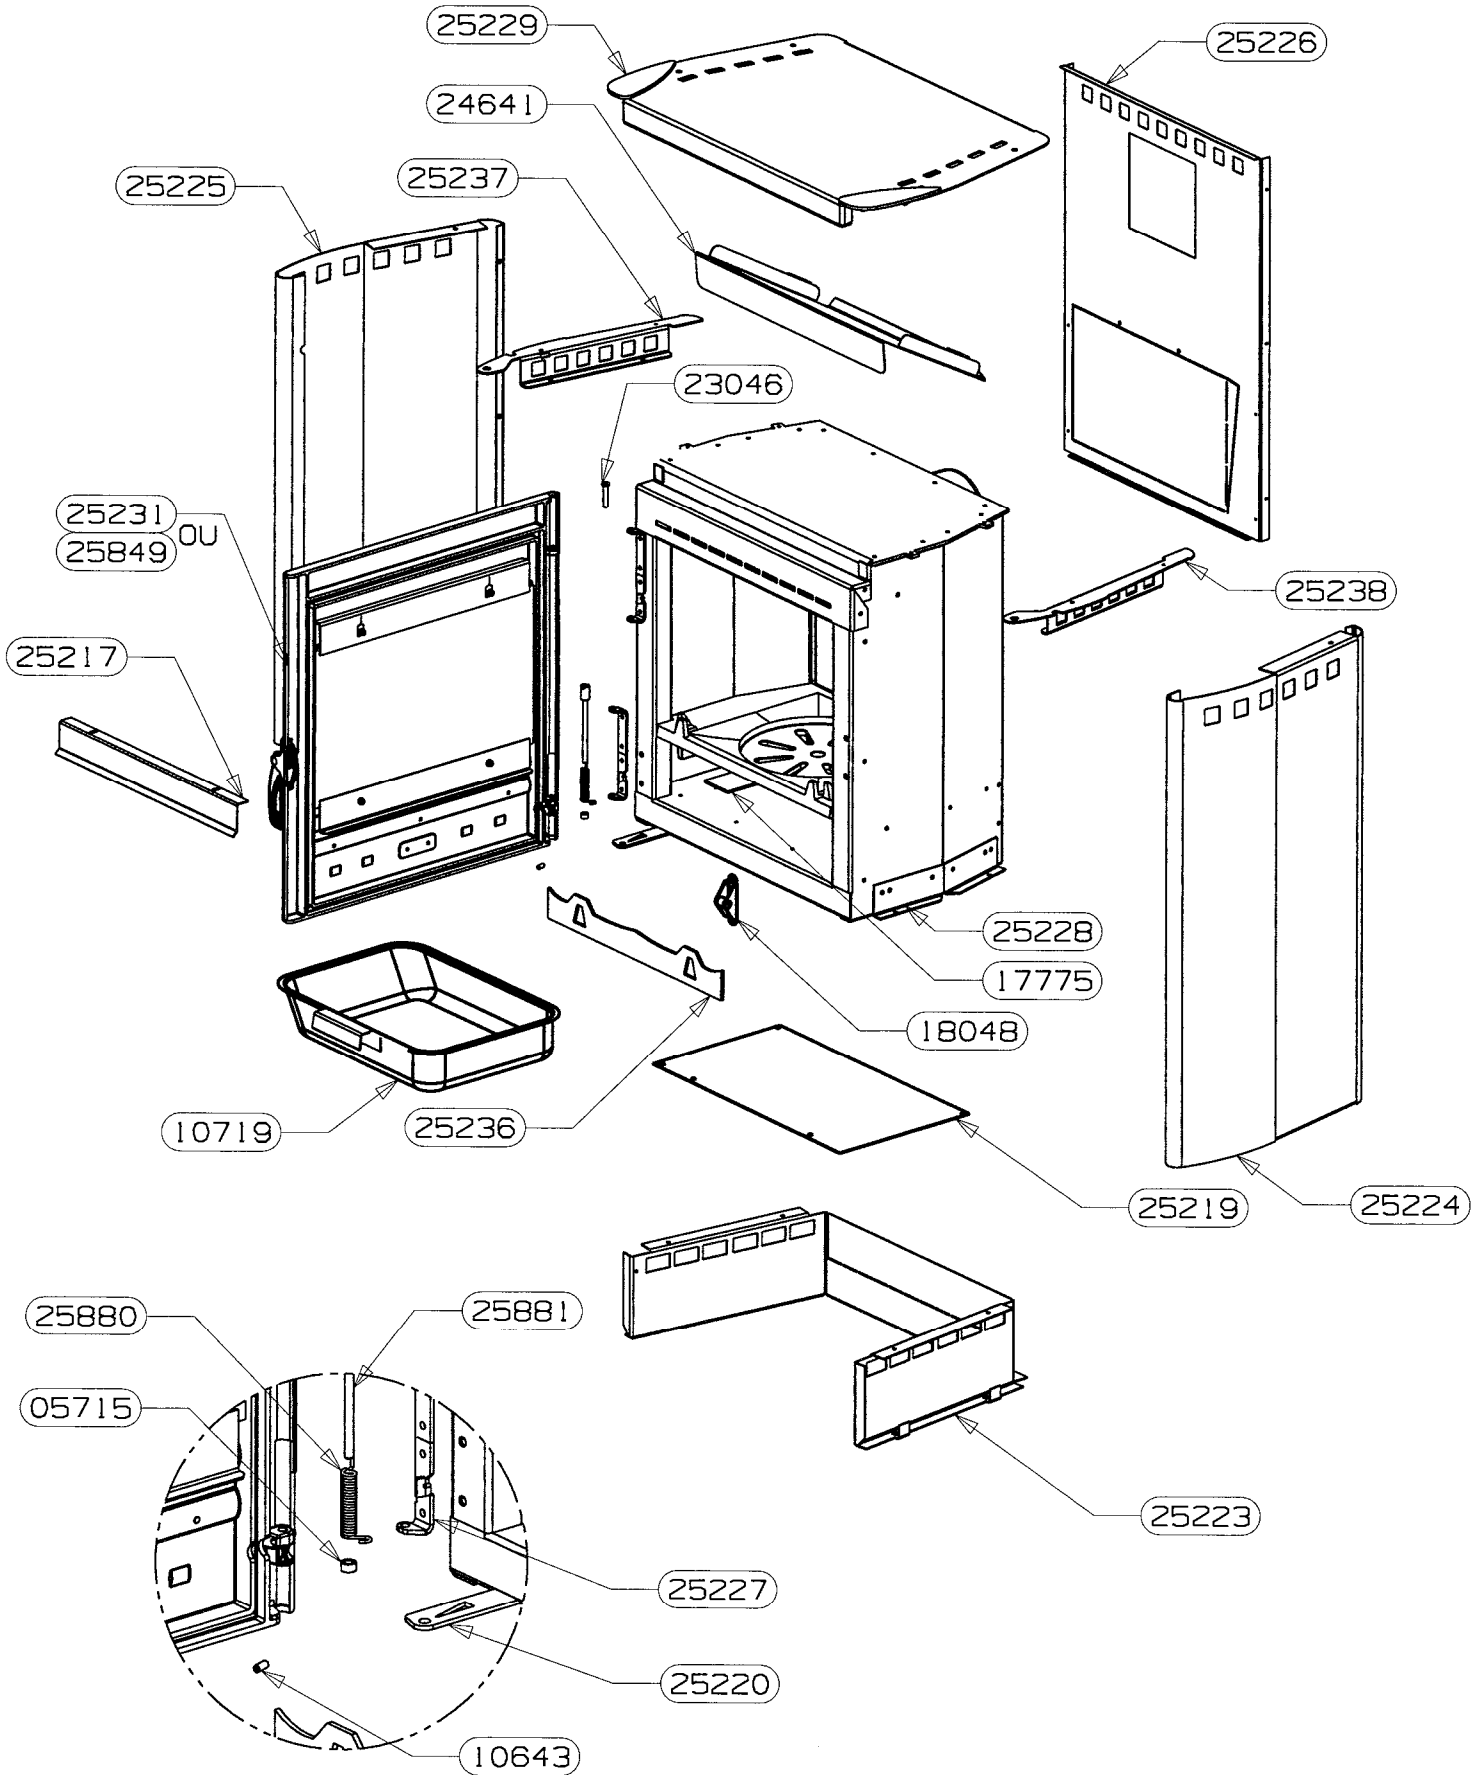

POUR TOUTE COMMANDE DE PIECES D'HABILLAGE,
PRECISER IMPERATIVEMENT LA COULEUR !

CENTREUR DE PORTE	26046	1
SUPPORT BAGUETTES E.S.	25847	2
BAGUETTES ISERAN	25838	2
POIGNEE DE PORTE	25235	1
VITRE DE PORTE	25234	1
FIXE VITRE	25233	2
PORTE FONTE (percee	23745	1
DOUILLE EPAULEE ZNN	22834 non vu	1
VIS AUTOTARAUDEUSE C HC	16396	4
RONDELLE ONDUFLEX	11481 non vu	2
VIS CHC M6x16	10762 non vu	1
JOINT RECTANGULAIRE 8x14	10113 non vu	2.2 m
JOINT PLAT 10x2	04093 non vu	1.6 m
RONDELLE A DENT DE 5 ZNN	02877 non vu	6
ECROU H M5	02745 non vu	6
DESIGNATION	CODE ARTICLE	QTE

ENTRETOISE INOX	27478	1
SOLE PERCEE	26912	1
TRAVERSE SUP C.D.C.	26040	1
COTE INTERIEUR C.D.C.	25222	2
PLAQUE D'ATRE TOLE	25221	1
FOND DE CORPS DE CHAUFFE	25218	1
DESSUS CORPS DE CHAUFFE	25216	1
PAROI CORPS DE CHAUFFE	25215	1
EQUERRE Pliable L=240	24746	2
EQUERRE APPUI COTE	24702	2
GRILLE PB 2000	18026	1
JOINT DE BUSE	15667	1
BUSE D. 120/125	15401	1
DESIGNATION	CODE	QTE

POUR TOUTE COMMANDE DE PIECES D'HABILLAGE,
PRECISER IMPERATIVEMENT LA COULEUR !

AXE DE MANOEUVRE DIN	25881	1
RESSORT DE TORSION	25880	1
PORTE SANS BAGUETTES E.M.	25849	1
RAIDISSEUR COTE DROIT	25238	1
RAIDISSEUR COTE GAUCHE	25237	1
CHENET ISERAN	25236	1
PORTE BAGUETTES E.M.	25231	1
DESSUS HABILLAGE E.M.	25229	1
ENSEMBLE C.D.C.	25228	1
CHARNIERE DE PORTE	25227	1
PROTECTION ARRIERE	25226	1
COTE HABILLAGE GAUCHE	25225	1
COTE HABILLAGE DROIT	25224	1
BUCHER	25223	1
TIRETTE AIR DE GRILLE	25220	1
PROTECTION DE SOL	25219	1
DEFLECTEUR DE VITRE	25217	1
DEFLECTEUR DE FUMEE	24641	1
AXE DE CHARNIERE	23046	1
ENSEMBLE FERMETURE	18048	1
REGISTRE D'AIR	17775	1
CENDRIER E.SOUDE	10719	1
VIS SANS TETE A 6 PANS CREUX C	10643	1
DOUILLE POUR PIVOT	05715	1
DESIGNATION	CODE ARTICLE	QTE