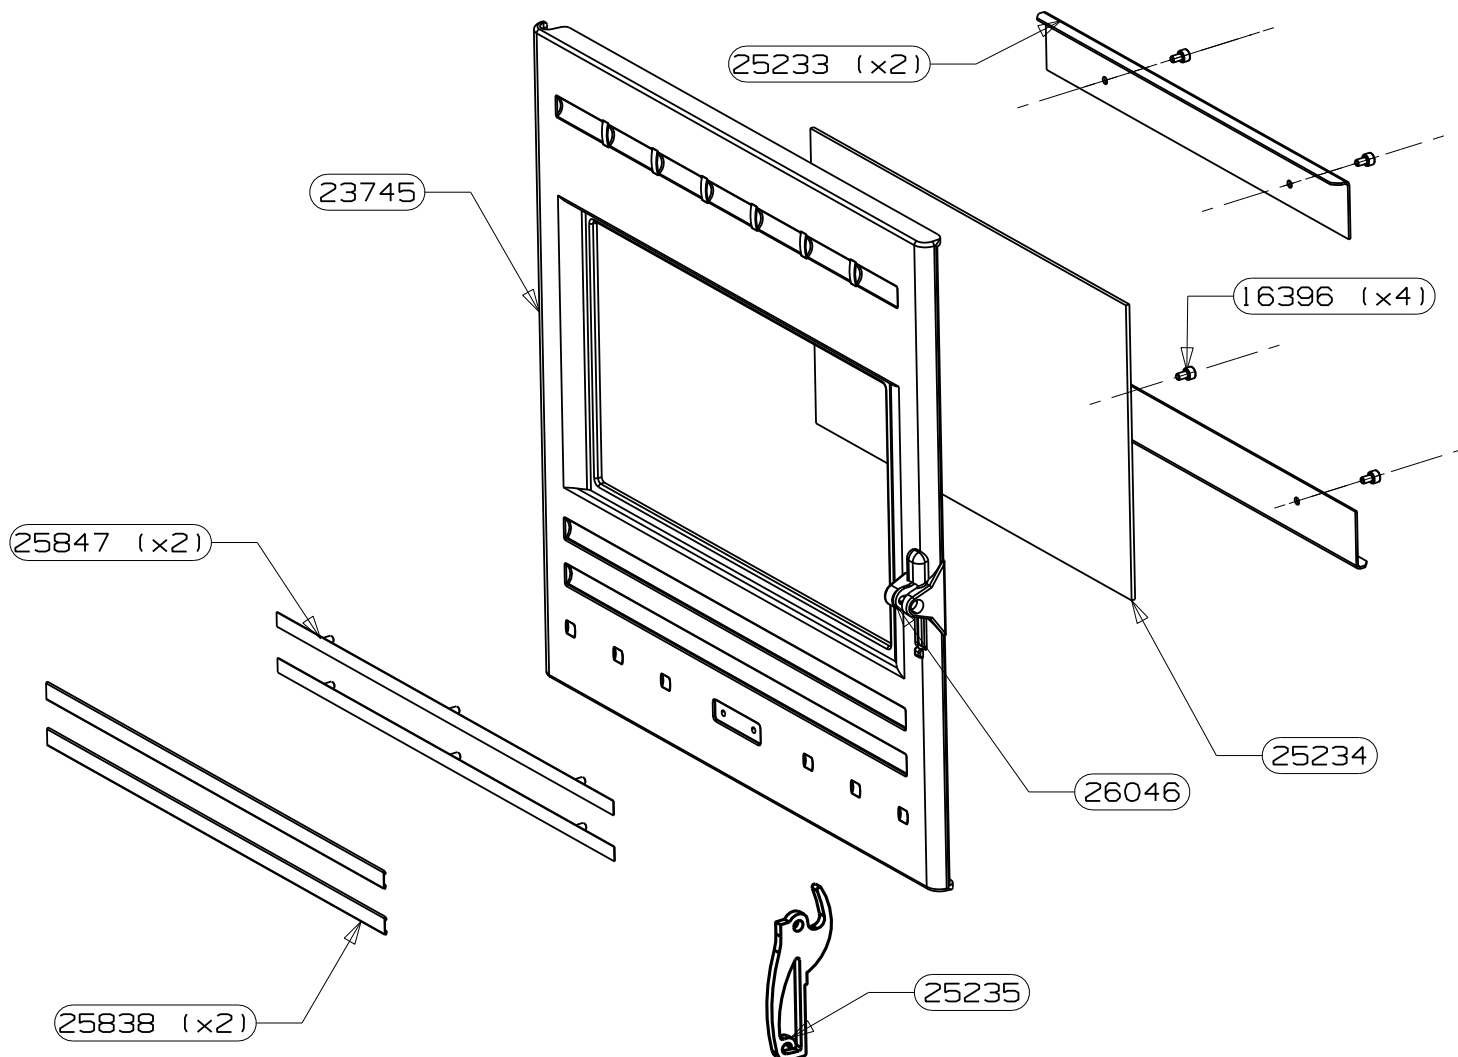

POUR TOUTE COMMANDE DE PIECES D'HABILLAGE,  
PRECISER IMPERATIVEMENT LA COULEUR !

CENTREUR DE PORTE	26046	1
SUPPORT BAGUETTES E.S.	25847	2
BAGUETTES ISERAN	25838	2
POIGNEE DE PORTE	25235	1
VITRE DE PORTE	25234	1
FIXE VITRE	25233	2
PORTE FONTE (percee	23745	1
DOUILLE EPAULEE ZNN	22834 non vu	1
VIS AUTOTARAUDEUSE C HC	16396	4
RONDELLE ONDUFLEX	11481 non vu	2
VIS CHC M6x16	10762 non vu	1
JOINT RECTANGULAIRE 8x14	10113 non vu	2.2 m
JOINT PLAT 10x2	04093 non vu	1.6 m
RONDELLE A DENT DE 5 ZNN	02877 non vu	6
ECROU H M5	02745 non vu	6
DESIGNATION	CODE ARTICLE	QTE

ENTRETOISE INOX	27478	1
SOLE PERCEE	26912	1
TRAVERSE SUP C.D.C.	26040	1
COTE INTERIEUR C.D.C.	25222	2
PLAQUE D'ATRE TOLE	25221	1
FOND DE CORPS DE CHAUFFE	25218	1
DESSUS CORPS DE CHAUFFE	25216	1
PAROI CORPS DE CHAUFFE	25215	1
EQUERRE Pliable L=240	24746	2
EQUERRE APPUI COTE	24702	2
GRILLE PB 2000	18026	1
JOINT DE BUSE	15667	1
BUSE D. 120/125	15401	1
DESIGNATION	CODE	QTE

POUR TOUTE COMMANDE DE PIECES D'HABILLAGE,  
PRECISER IMPERATIVEMENT LA COULEUR !

AXE DE MANOEUVRE DIN	25881	1
RESSORT DE TORSION	25880	1
PORTE SANS BAGUETTES E.M.	25849	1
RAIDISSEUR COTE DROIT	25238	1
RAIDISSEUR COTE GAUCHE	25237	1
CHENET ISERAN	25236	1
PORTE BAGUETTES E.M.	25231	1
DESSUS HABILLAGE E.M.	25229	1
ENSEMBLE C.D.C.	25228	1
CHARNIERE DE PORTE	25227	1
PROTECTION ARRIERE	25226	1
COTE HABILLAGE GAUCHE	25225	1
COTE HABILLAGE DROIT	25224	1
BUCHER	25223	1
TIRETTE AIR DE GRILLE	25220	1
PROTECTION DE SOL	25219	1
DEFLECTEUR DE VITRE	25217	1
DEFLECTEUR DE FUMEE	24641	1
AXE DE CHARNIERE	23046	1
ENSEMBLE FERMETURE	18048	1
REGISTRE D'AIR	17775	1
CENDRIER E.SOUDE	10719	1
VIS SANS TETE A 6 PANS CREUX C	10643	1
DOUILLE POUR PIVOT	05715	1
DESIGNATION	CODE ARTICLE	QTE