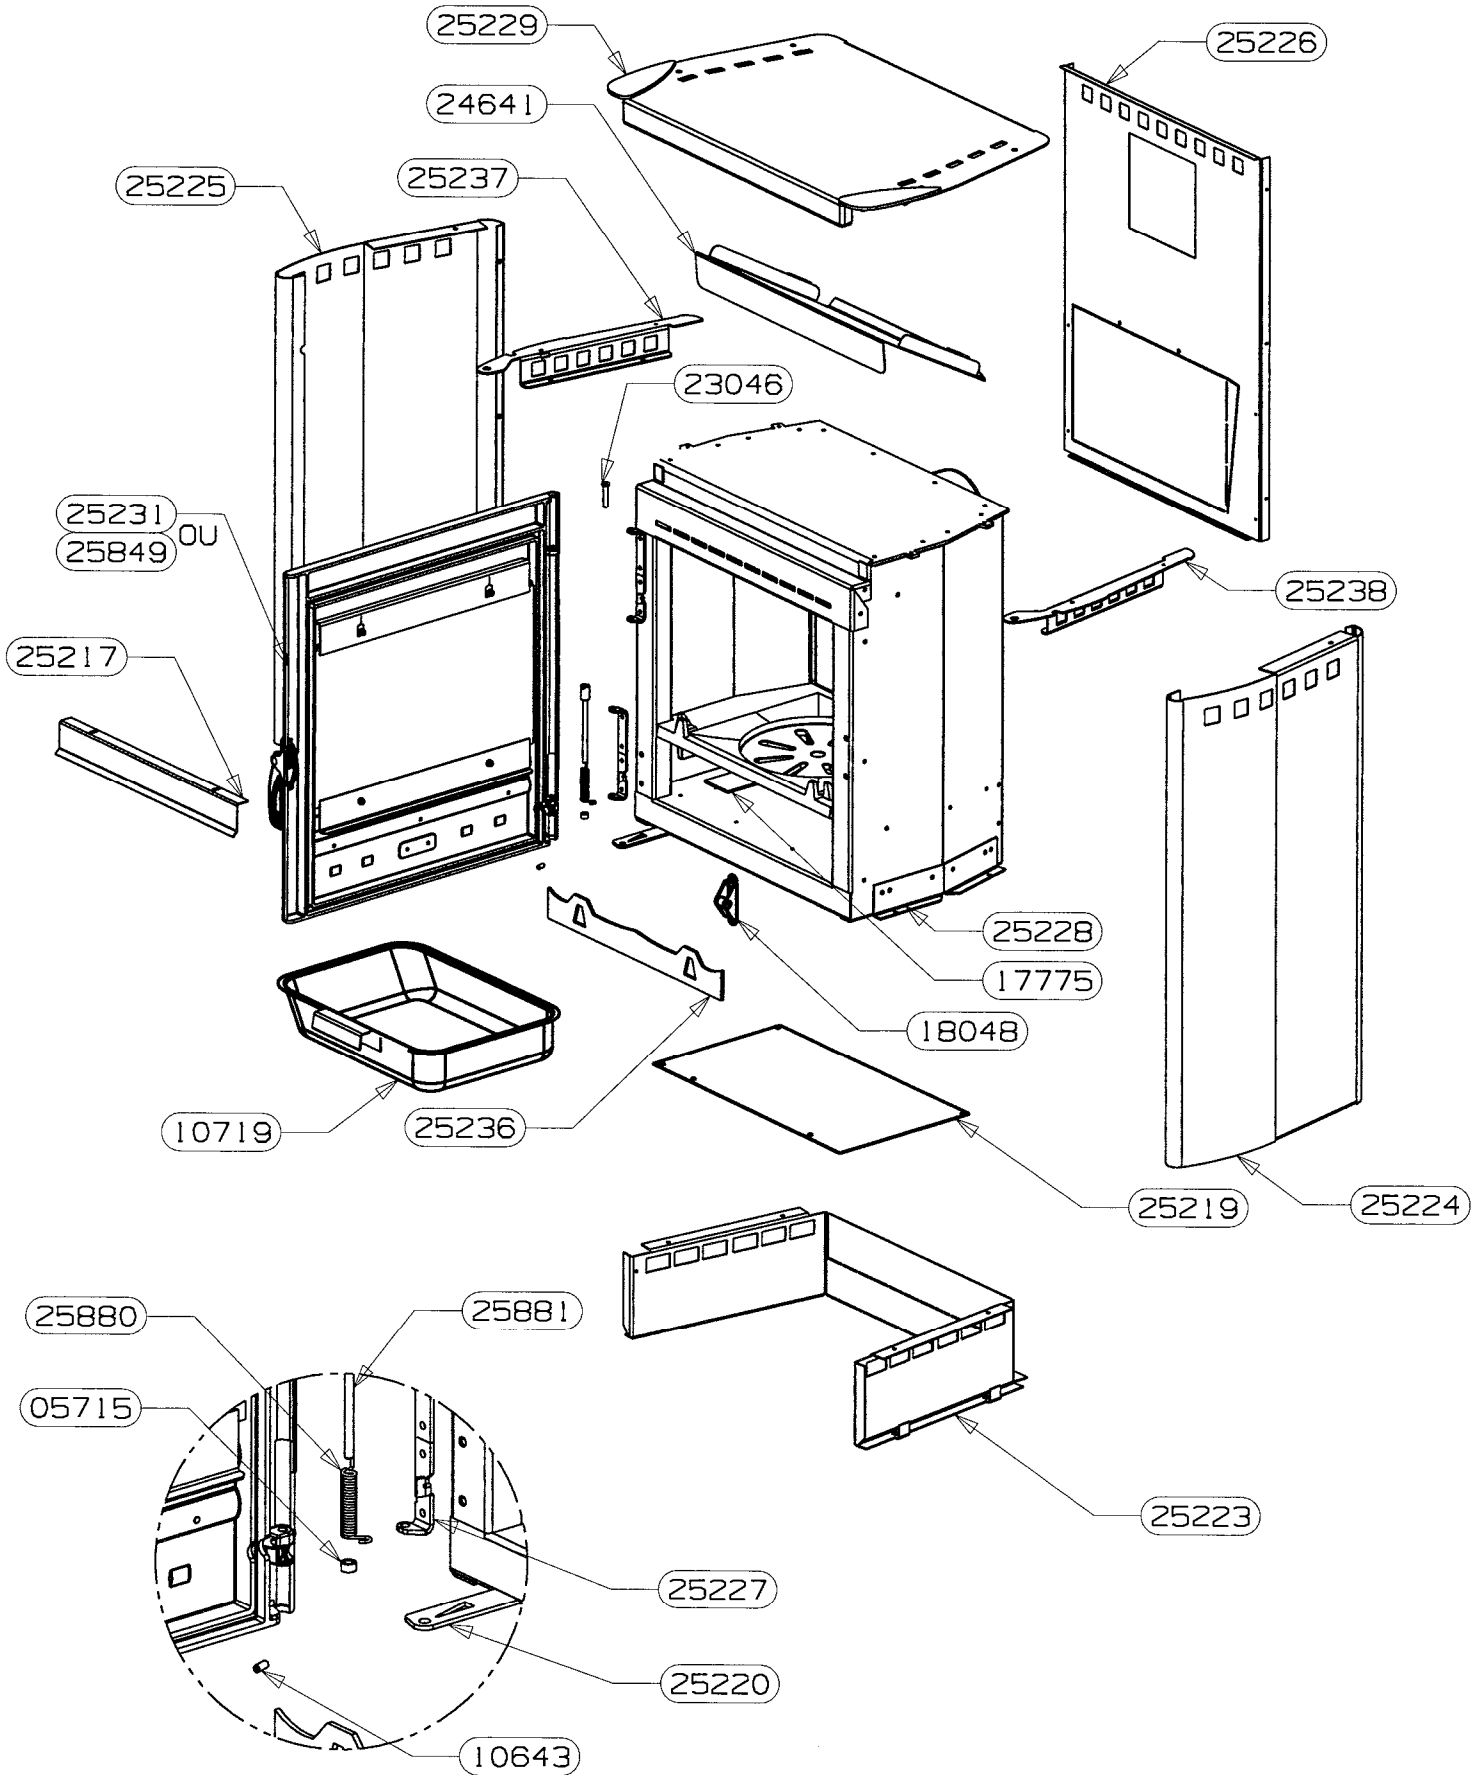

POUR TOUTE COMMANDE DE PIECES D'HABILLAGE,  
PRECISER IMPERATIVEMENT LA COULEUR !

CENTREUR DE PORTE	26046	1
SUPPORT BAGUETTES E.S.	25847	2
BAGUETTES ISERAN	25838	2
POIGNEE DE PORTE	25235	1
VITRE DE PORTE	25234	1
FIXE VITRE	25233	2
PORTE FONTE (percee	23745	1
DOUILLE EPAULEE ZNN	22834 non vu	1
VIS AUTOTARAUDEUSE C HC	16396	4
RONDELLE ONDUFLEX	11481 non vu	2
VIS CHC M6x16	10762 non vu	1
JOINT RECTANGULAIRE 8x14	10113 non vu	2.2 m
JOINT PLAT 10x2	04093 non vu	1.6 m
RONDELLE A DENT DE 5 ZNN	02877 non vu	6
ECROU H M5	02745 non vu	6
DESIGNATION	CODE ARTICLE	QTE

ENTRETOISE INOX	27478	1
SOLE PERCEE	26912	1
TRAVERSE SUP C.D.C.	26040	1
COTE INTERIEUR C.D.C.	25222	2
PLAQUE D'ATRE TOLE	25221	1
FOND DE CORPS DE CHAUFFE	25218	1
DESSUS CORPS DE CHAUFFE	25216	1
PAROI CORPS DE CHAUFFE	25215	1
EQUERRE Pliable L=240	24746	2
EQUERRE APPUI COTE	24702	2
GRILLE PB 2000	18026	1
JOINT DE BUSE	15667	1
BUSE D. 120/125	15401	1
DESIGNATION	CODE	QTE

POUR TOUTE COMMANDE DE PIECES D'HABILLAGE,  
PRECISER IMPERATIVEMENT LA COULEUR !

AXE DE MANOEUVRE DIN	25881	1
RESSORT DE TORSION	25880	1
PORTE SANS BAGUETTES E.M.	25849	1
RAIDISSEUR COTE DROIT	25238	1
RAIDISSEUR COTE GAUCHE	25237	1
CHENET ISERAN	25236	1
PORTE BAGUETTES E.M.	25231	1
DESSUS HABILLAGE E.M.	25229	1
ENSEMBLE C.D.C.	25228	1
CHARNIERE DE PORTE	25227	1
PROTECTION ARRIERE	25226	1
COTE HABILLAGE GAUCHE	25225	1
COTE HABILLAGE DROIT	25224	1
BUCHER	25223	1
TIRETTE AIR DE GRILLE	25220	1
PROTECTION DE SOL	25219	1
DEFLECTEUR DE VITRE	25217	1
DEFLECTEUR DE FUMEE	24641	1
AXE DE CHARNIERE	23046	1
ENSEMBLE FERMETURE	18048	1
REGISTRE D'AIR	17775	1
CENDRIER E.SOUDE	10719	1
VIS SANS TETE A 6 PANS CREUX C	10643	1
DOUILLE POUR PIVOT	05715	1
DESIGNATION	CODE ARTICLE	QTE