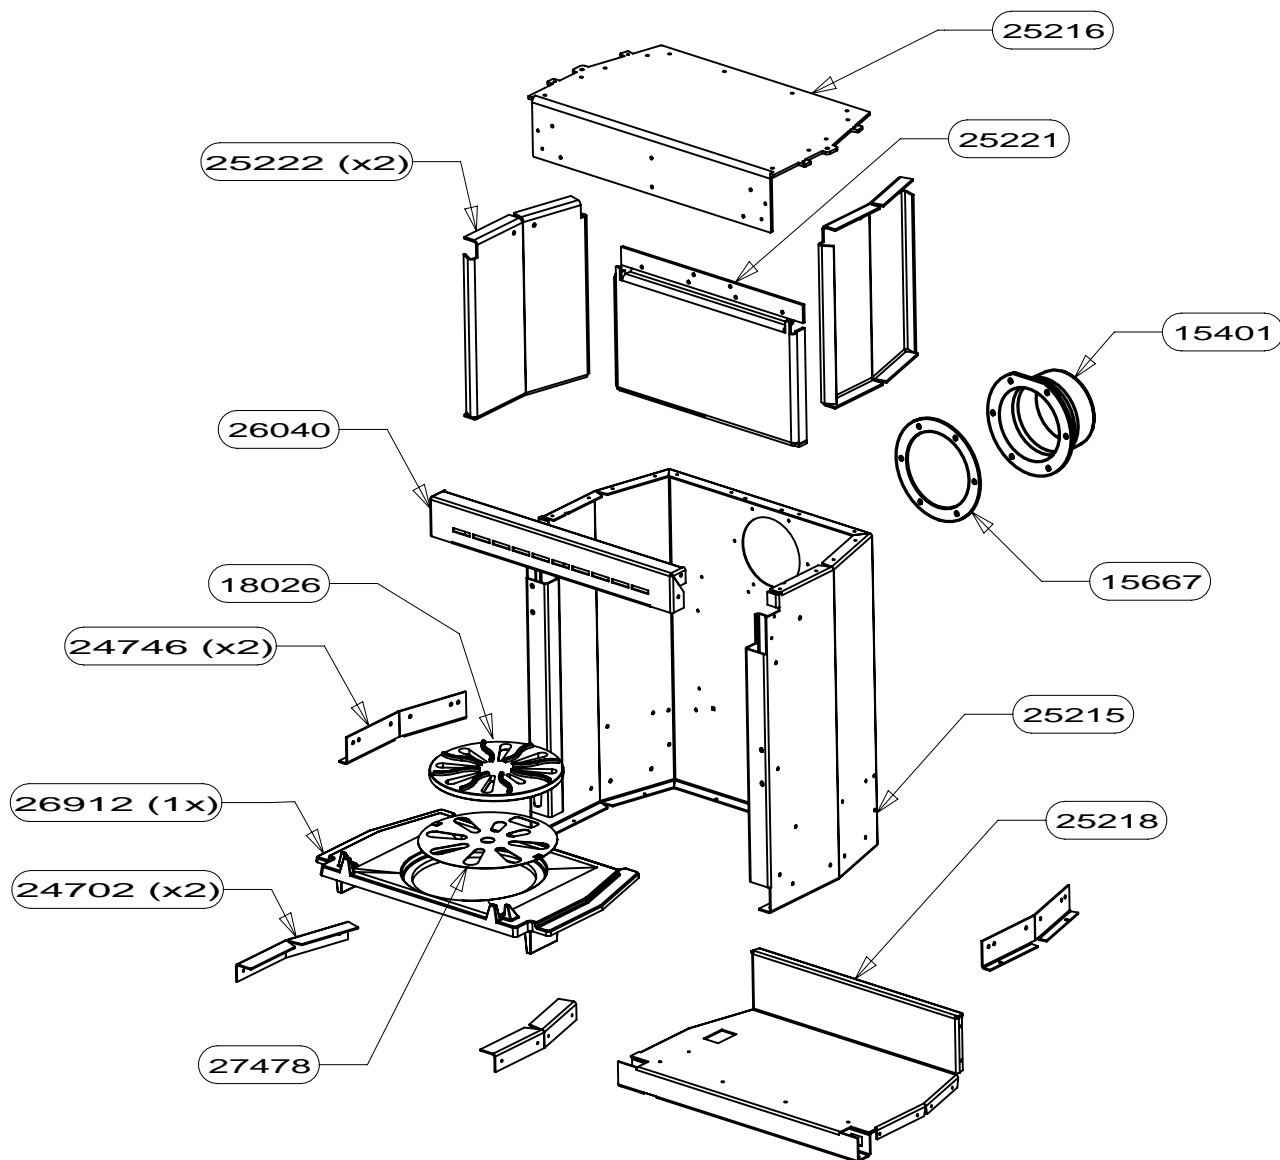

POUR TOUTE COMMANDE DE PIECES D'HABILLAGE,  
PRECISER IMPERATIVEMENT LA COULEUR !

CENTREUR DE PORTE	26046	1
SUPPORT BAGUETTES E.S.	25847	2
BAGUETTES ISERAN	25838	2
POIGNEE DE PORTE	25235	1
VITRE DE PORTE	25234	1
FIXE VITRE	25233	2
PORTE FONTE (percee	23745	1
DOUILLE EPAULEE ZNN	22834 non vu	1
VIS AUTOTARAUDEUSE C HC	16396	4
RONDELLE ONDUFLEX	11481 non vu	2
VIS CHC M6x16	10762 non vu	1
JOINT RECTANGULAIRE 8x14	10113 non vu	2.2 m
JOINT PLAT 10x2	04093 non vu	1.6 m
RONDELLE A DENT DE 5 ZNN	02877 non vu	6
ECROU H M5	02745 non vu	6
DESIGNATION	CODE ARTICLE	QTE

ENTRETOISE INOX	27478	1
SOLE PERCEE	26912	1
TRAVERSE SUP C.D.C.	26040	1
COTE INTERIEUR C.D.C.	25222	2
PLAQUE D'ATRE TOLE	25221	1
FOND DE CORPS DE CHAUFFE	25218	1
DESSUS CORPS DE CHAUFFE	25216	1
PAROI CORPS DE CHAUFFE	25215	1
EQUERRE Pliable L=240	24746	2
EQUERRE APPUI COTE	24702	2
GRILLE PB 2000	18026	1
JOINT DE BUSE	15667	1
BUSE D. 120/125	15401	1
DESIGNATION	CODE	QTE

POUR TOUTE COMMANDE DE PIECES D'HABILLAGE,  
PRECISER IMPERATIVEMENT LA COULEUR !

AXE DE MANOEUVRE DIN	25881	1
RESSORT DE TORSION	25880	1
PORTE SANS BAGUETTES E.M.	25849	1
RAIDISSEUR COTE DROIT	25238	1
RAIDISSEUR COTE GAUCHE	25237	1
CHENET ISERAN	25236	1
PORTE BAGUETTES E.M.	25231	1
DESSUS HABILLAGE E.M.	25229	1
ENSEMBLE C.D.C.	25228	1
CHARNIERE DE PORTE	25227	1
PROTECTION ARRIERE	25226	1
COTE HABILLAGE GAUCHE	25225	1
COTE HABILLAGE DROIT	25224	1
BUCHER	25223	1
TIRETTE AIR DE GRILLE	25220	1
PROTECTION DE SOL	25219	1
DEFLECTEUR DE VITRE	25217	1
DEFLECTEUR DE FUMEE	24641	1
AXE DE CHARNIERE	23046	1
ENSEMBLE FERMETURE	18048	1
REGISTRE D'AIR	17775	1
CENDRIER E.SOUDE	10719	1
VIS SANS TETE A 6 PANS CREUX C	10643	1
DOUILLE POUR PIVOT	05715	1
DESIGNATION	CODE ARTICLE	QTE