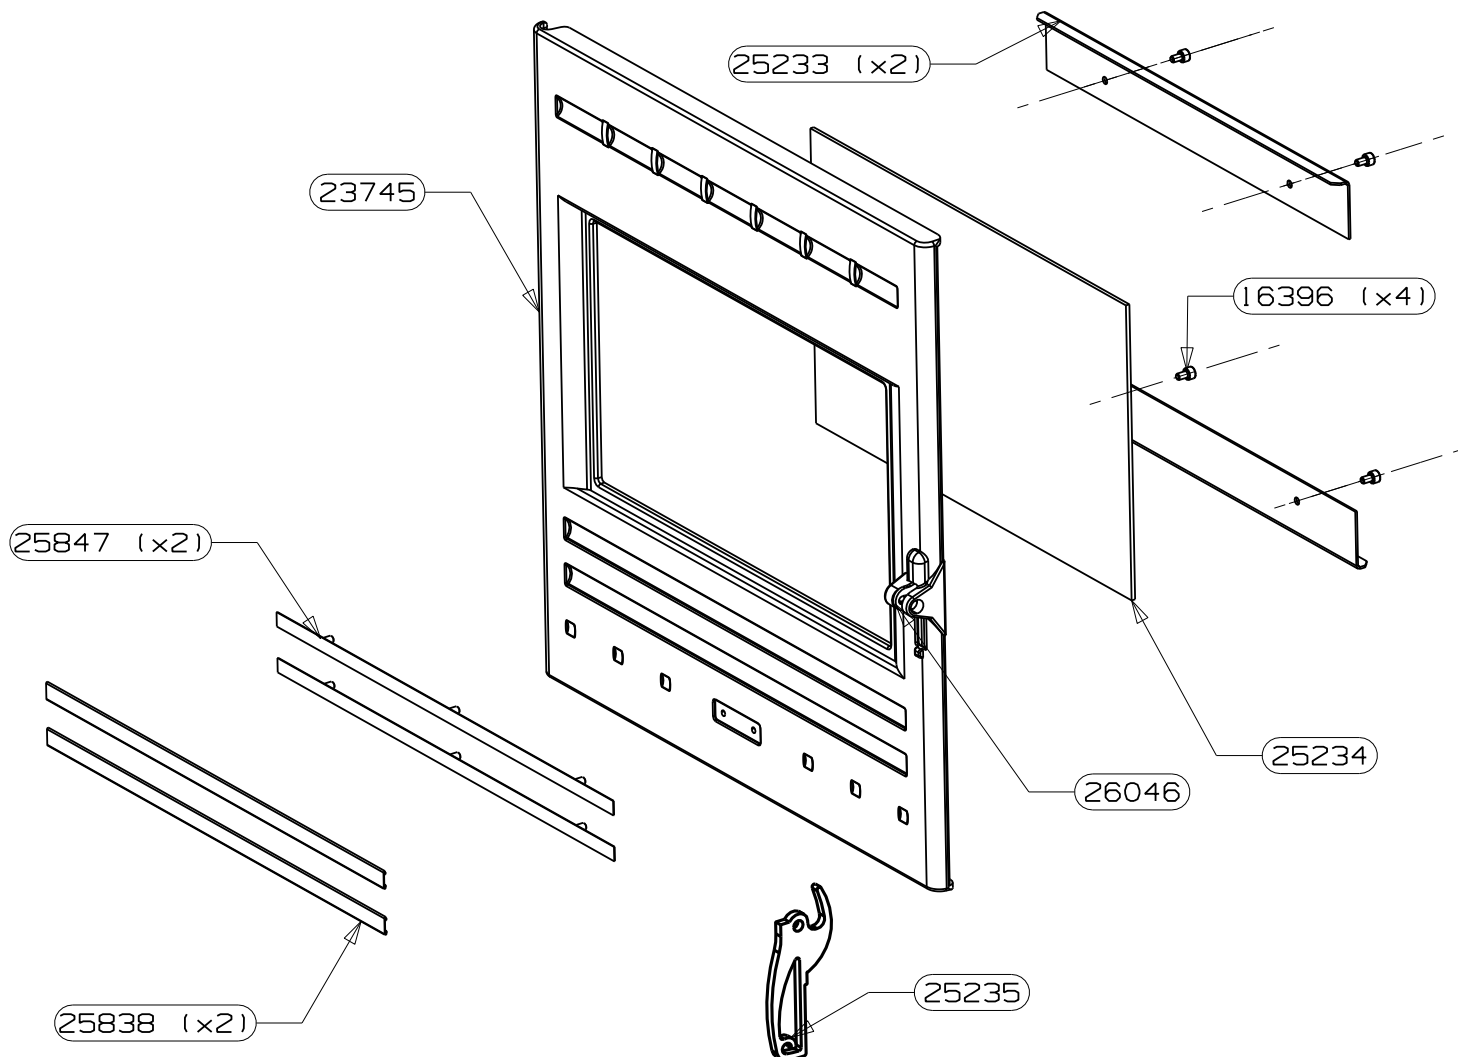

POUR TOUTE COMMANDE DE PIECES D'HABILLAGE,
PRECISER IMPERATIVEMENT LA COULEUR !

CENTREUR DE PORTE	26046	1
SUPPORT BAGUETTES E.S.	25847	2
BAGUETTES ISERAN	25838	2
POIGNEE DE PORTE	25235	1
VITRE DE PORTE	25234	1
FIXE VITRE	25233	2
PORTE FONTE (percee	23745	1
DOUILLE EPAULEE ZNN	22834 non vu	1
VIS AUTOTARAUDEUSE C HC	16396	4
RONDELLE ONDUFLEX	11481 non vu	2
VIS CHC M6x16	10762 non vu	1
JOINT RECTANGULAIRE 8x14	10113 non vu	2.2 m
JOINT PLAT 10x2	04093 non vu	1.6 m
RONDELLE A DENT DE 5 ZNN	02877 non vu	6
ECROU H M5	02745 non vu	6
DESIGNATION	CODE ARTICLE	QTE

ENTRETOISE INOX	27478	1
SOLE PERCEE	26912	1
TRAVERSE SUP C.D.C.	26040	1
COTE INTERIEUR C.D.C.	25222	2
PLAQUE D'ATRE TOLE	25221	1
FOND DE CORPS DE CHAUFFE	25218	1
DESSUS CORPS DE CHAUFFE	25216	1
PAROI CORPS DE CHAUFFE	25215	1
EQUERRE Pliable L=240	24746	2
EQUERRE APPUI COTE	24702	2
GRILLE PB 2000	18026	1
JOINT DE BUSE	15667	1
BUSE D. 120/125	15401	1
DESIGNATION	CODE	QTE

POUR TOUTE COMMANDE DE PIECES D'HABILLAGE,
PRECISER IMPERATIVEMENT LA COULEUR !

AXE DE MANOEUVRE DIN	25881	1
RESSORT DE TORSION	25880	1
PORTE SANS BAGUETTES E.M.	25849	1
RAIDISSEUR COTE DROIT	25238	1
RAIDISSEUR COTE GAUCHE	25237	1
CHENET ISERAN	25236	1
PORTE BAGUETTES E.M.	25231	1
DESSUS HABILLAGE E.M.	25229	1
ENSEMBLE C.D.C.	25228	1
CHARNIERE DE PORTE	25227	1
PROTECTION ARRIERE	25226	1
COTE HABILLAGE GAUCHE	25225	1
COTE HABILLAGE DROIT	25224	1
BUCHER	25223	1
TIRETTE AIR DE GRILLE	25220	1
PROTECTION DE SOL	25219	1
DEFLECTEUR DE VITRE	25217	1
DEFLECTEUR DE FUMEE	24641	1
AXE DE CHARNIERE	23046	1
ENSEMBLE FERMETURE	18048	1
REGISTRE D'AIR	17775	1
CENDRIER E.SOUDE	10719	1
VIS SANS TETE A 6 PANS CREUX C	10643	1
DOUILLE POUR PIVOT	05715	1
DESIGNATION	CODE ARTICLE	QTE