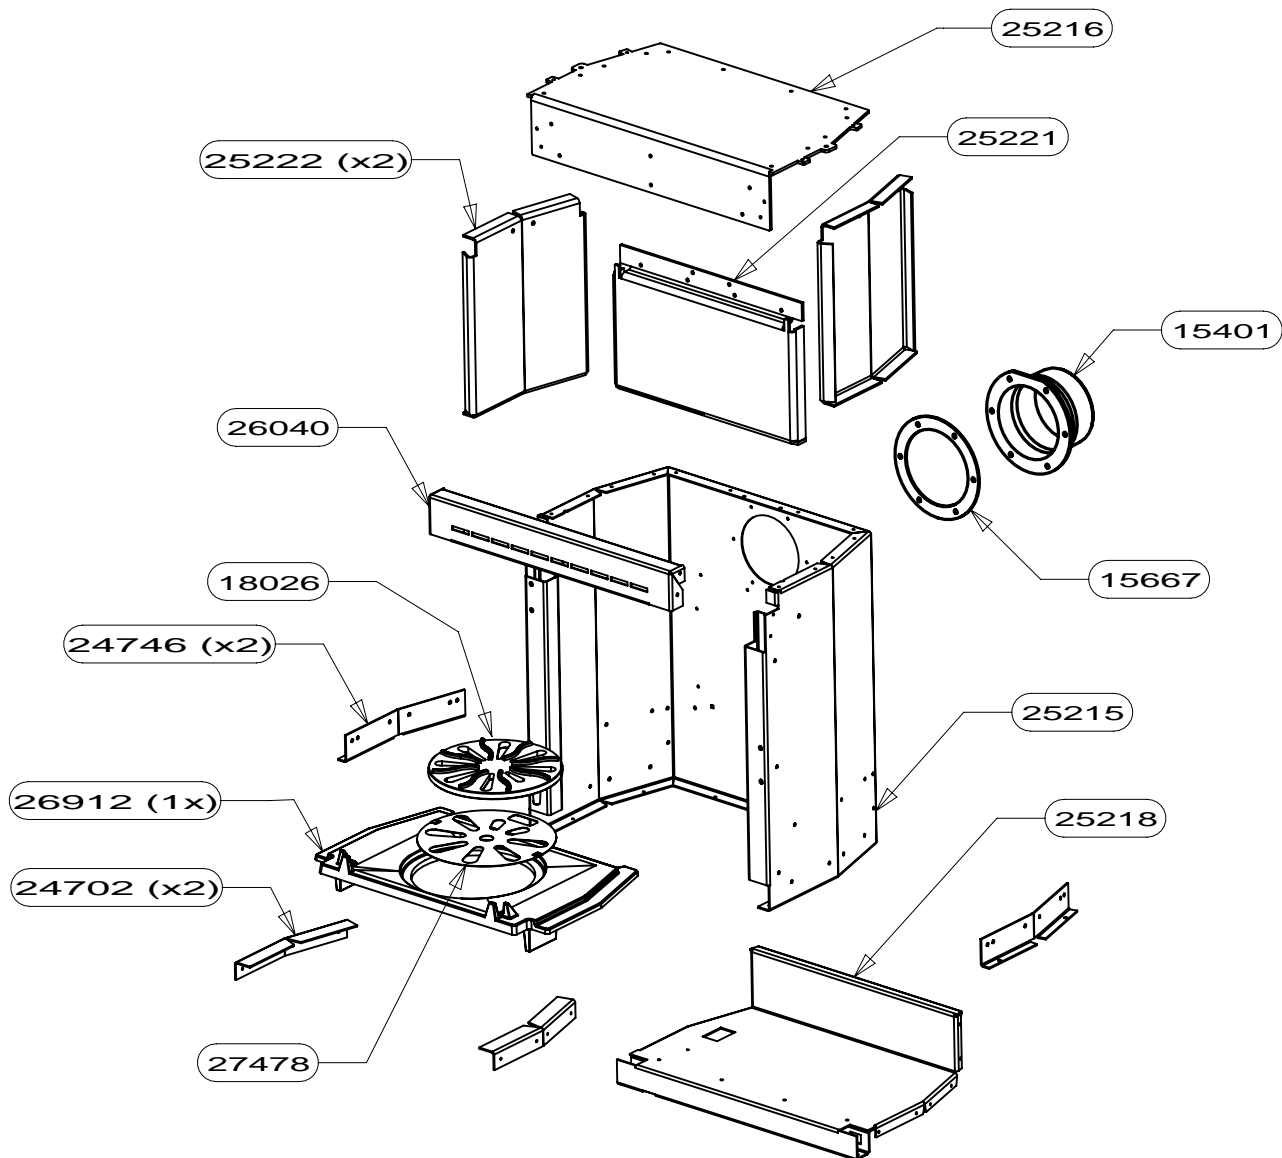

POUR TOUTE COMMANDE DE PIECES D'HABILLAGE,
PRECISER IMPERATIVEMENT LA COULEUR !

CENTREUR DE PORTE	26046	1
SUPPORT BAGUETTES E.S.	25847	2
BAGUETTES ISERAN	25838	2
POIGNEE DE PORTE	25235	1
VITRE DE PORTE	25234	1
FIXE VITRE	25233	2
PORTE FONTE (percee	23745	1
DOUILLE EPAULEE ZNN	22834 non vu	1
VIS AUTOTARAUDEUSE C HC	16396	4
RONDELLE ONDUFLEX	11481 non vu	2
VIS CHC M6x16	10762 non vu	1
JOINT RECTANGULAIRE 8x14	10113 non vu	2.2 m
JOINT PLAT 10x2	04093 non vu	1.6 m
RONDELLE A DENT DE 5 ZNN	02877 non vu	6
ECROU H M5	02745 non vu	6
DESIGNATION	CODE ARTICLE	QTE

ENTRETOISE INOX	27478	1
SOLE PERCEE	26912	1
TRAVERSE SUP C.D.C.	26040	1
COTE INTERIEUR C.D.C.	25222	2
PLAQUE D'ATRE TOLE	25221	1
FOND DE CORPS DE CHAUFFE	25218	1
DESSUS CORPS DE CHAUFFE	25216	1
PAROI CORPS DE CHAUFFE	25215	1
EQUERRE Pliable L=240	24746	2
EQUERRE APPUI COTE	24702	2
GRILLE PB 2000	18026	1
JOINT DE BUSE	15667	1
BUSE D. 120/125	15401	1
DESIGNATION	CODE	QTE

POUR TOUTE COMMANDE DE PIECES D'HABILLAGE,
PRECISER IMPERATIVEMENT LA COULEUR !

AXE DE MANOEUVRE DIN	25881	1
RESSORT DE TORSION	25880	1
PORTE SANS BAGUETTES E.M.	25849	1
RAIDISSEUR COTE DROIT	25238	1
RAIDISSEUR COTE GAUCHE	25237	1
CHENET ISERAN	25236	1
PORTE BAGUETTES E.M.	25231	1
DESSUS HABILLAGE E.M.	25229	1
ENSEMBLE C.D.C.	25228	1
CHARNIERE DE PORTE	25227	1
PROTECTION ARRIERE	25226	1
COTE HABILLAGE GAUCHE	25225	1
COTE HABILLAGE DROIT	25224	1
BUCHER	25223	1
TIRETTE AIR DE GRILLE	25220	1
PROTECTION DE SOL	25219	1
DEFLECTEUR DE VITRE	25217	1
DEFLECTEUR DE FUMEE	24641	1
AXE DE CHARNIERE	23046	1
ENSEMBLE FERMETURE	18048	1
REGISTRE D'AIR	17775	1
CENDRIER E.SOUDE	10719	1
VIS SANS TETE A 6 PANS CREUX C	10643	1
DOUILLE POUR PIVOT	05715	1
DESIGNATION	CODE ARTICLE	QTE