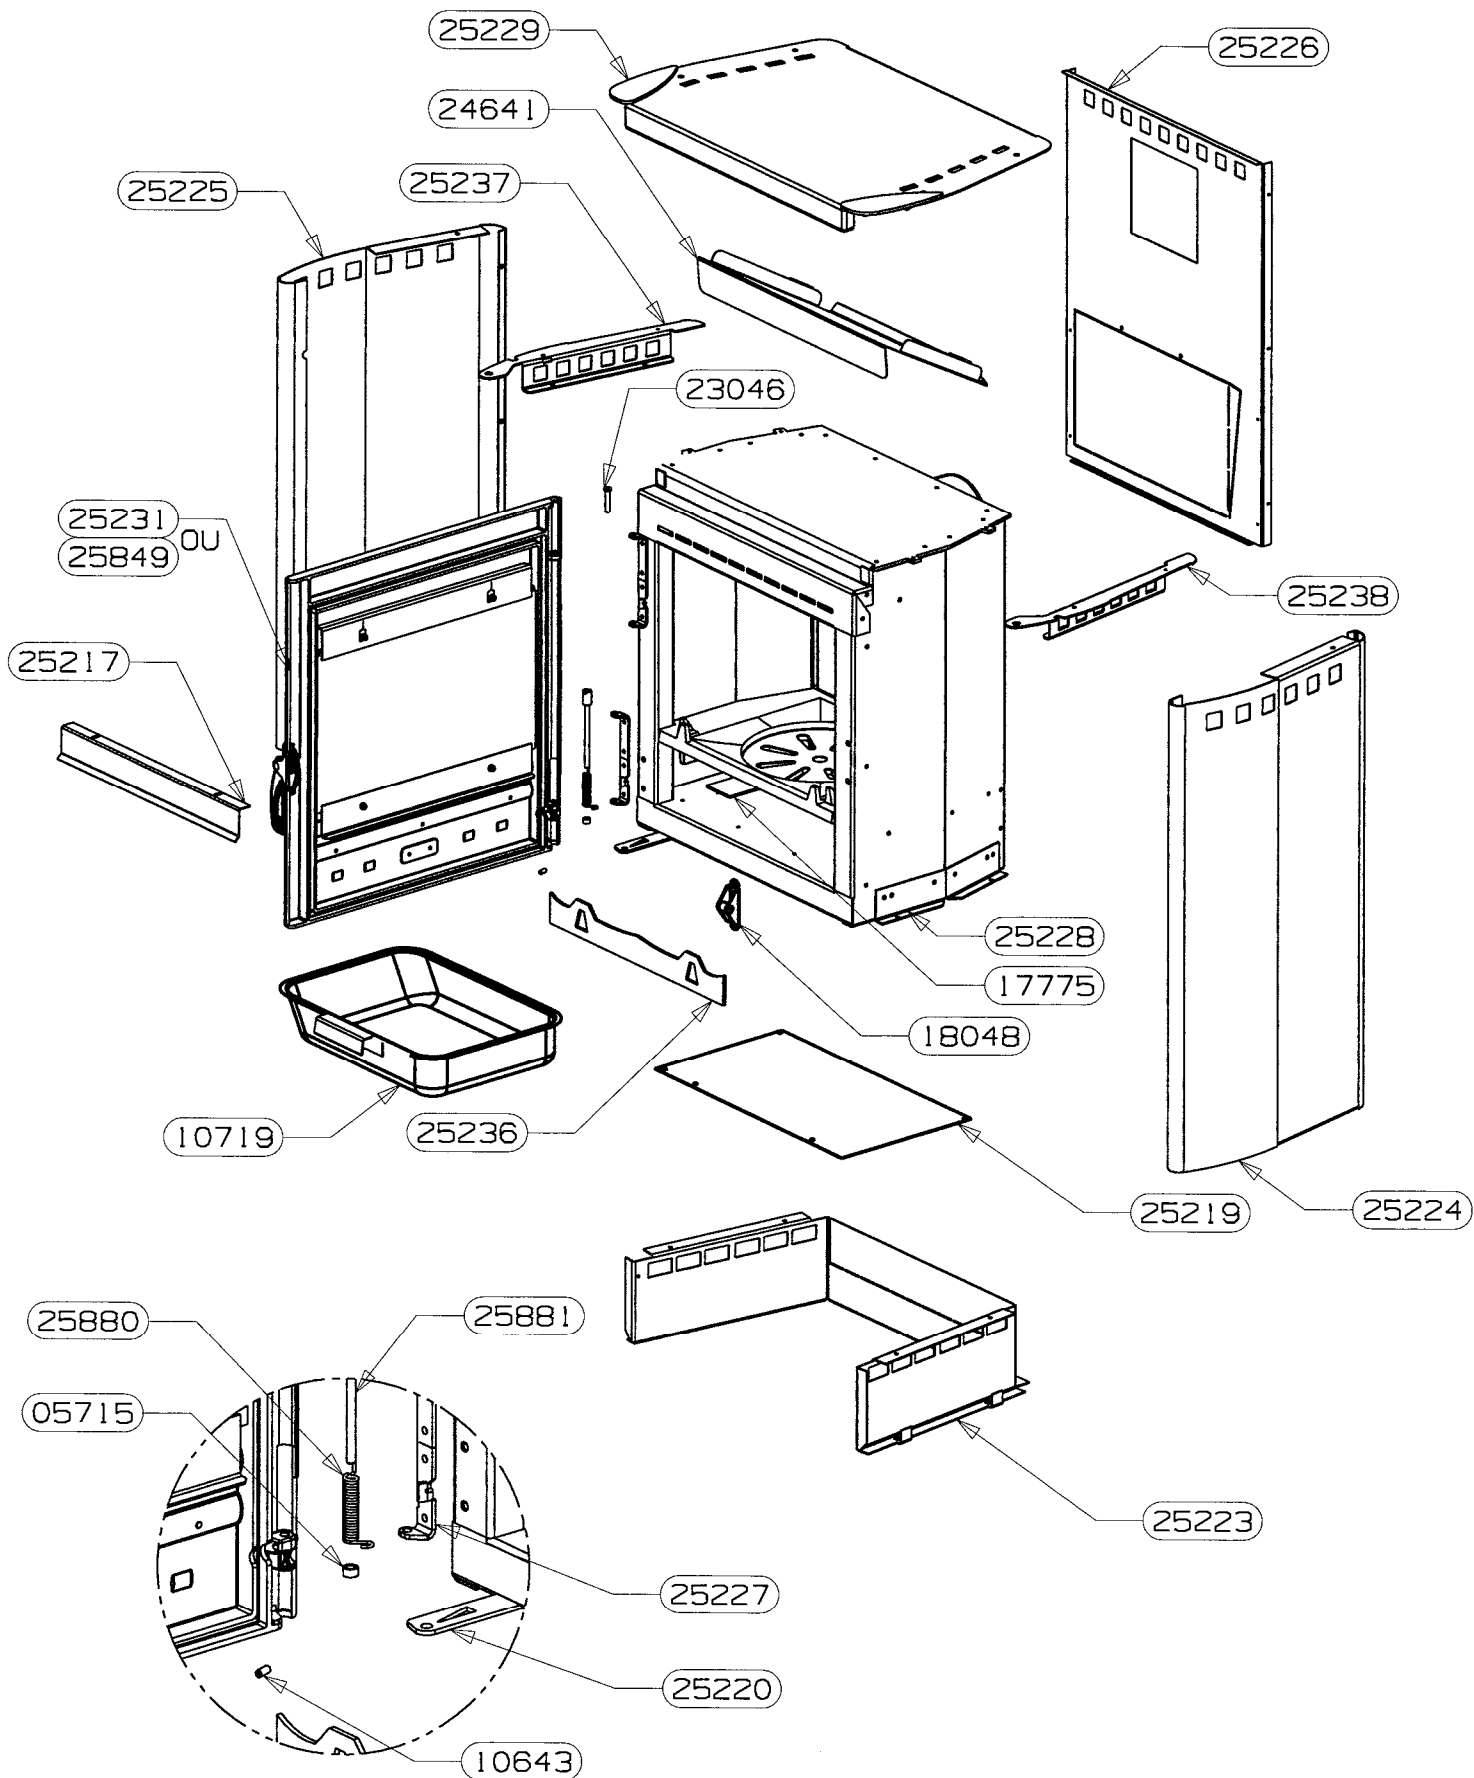

POUR TOUTE COMMANDE DE PIECES D'HABILLAGE,
PRECISER IMPERATIVEMENT LA COULEUR !

CENTREUR DE PORTE	26046	1
SUPPORT BAGUETTES E.S.	25847	2
BAGUETTES ISERAN	25838	2
POIGNEE DE PORTE	25235	1
VITRE DE PORTE	25234	1
FIXE VITRE	25233	2
PORTE FONTE (percee	23745	1
DOUILLE EPAULEE ZNN	22834 non vu	1
VIS AUTOTARAUDEUSE C HC	16396	4
RONDELLE ONDUFLEX	11481 non vu	2
VIS CHC M6x16	10762 non vu	1
JOINT RECTANGULAIRE 8x14	10113 non vu	2.2 m
JOINT PLAT 10x2	04093 non vu	1.6 m
RONDELLE A DENT DE 5 ZNN	02877 non vu	6
ECROU H M5	02745 non vu	6
DESIGNATION	CODE ARTICLE	QTE

ENTRETOISE INOX	27478	1
SOLE PERCEE	26912	1
TRAVERSE SUP C.D.C.	26040	1
COTE INTERIEUR C.D.C.	25222	2
PLAQUE D'ATRE TOLE	25221	1
FOND DE CORPS DE CHAUFFE	25218	1
DESSUS CORPS DE CHAUFFE	25216	1
PAROI CORPS DE CHAUFFE	25215	1
EQUERRE Pliable L=240	24746	2
EQUERRE APPUI COTE	24702	2
GRILLE PB 2000	18026	1
JOINT DE BUSE	15667	1
BUSE D. 120/125	15401	1
DESIGNATION	CODE	QTE

POUR TOUTE COMMANDE DE PIECES D'HABILLAGE,
PRECISER IMPERATIVEMENT LA COULEUR !

AXE DE MANOEUVRE DIN	25881	1
RESSORT DE TORSION	25880	1
PORTE SANS BAGUETTES E.M.	25849	1
RAIDISSEUR COTE DROIT	25238	1
RAIDISSEUR COTE GAUCHE	25237	1
CHENET ISERAN	25236	1
PORTE BAGUETTES E.M.	25231	1
DESSUS HABILLAGE E.M.	25229	1
ENSEMBLE C.D.C.	25228	1
CHARNIERE DE PORTE	25227	1
PROTECTION ARRIERE	25226	1
COTE HABILLAGE GAUCHE	25225	1
COTE HABILLAGE DROIT	25224	1
BUCHER	25223	1
TIRETTE AIR DE GRILLE	25220	1
PROTECTION DE SOL	25219	1
DEFLECTEUR DE VITRE	25217	1
DEFLECTEUR DE FUMEE	24641	1
AXE DE CHARNIERE	23046	1
ENSEMBLE FERMETURE	18048	1
REGISTRE D'AIR	17775	1
CENDRIER E.SOUDE	10719	1
VIS SANS TETE A 6 PANS CREUX C	10643	1
DOUILLE POUR PIVOT	05715	1
DESIGNATION	CODE ARTICLE	QTE