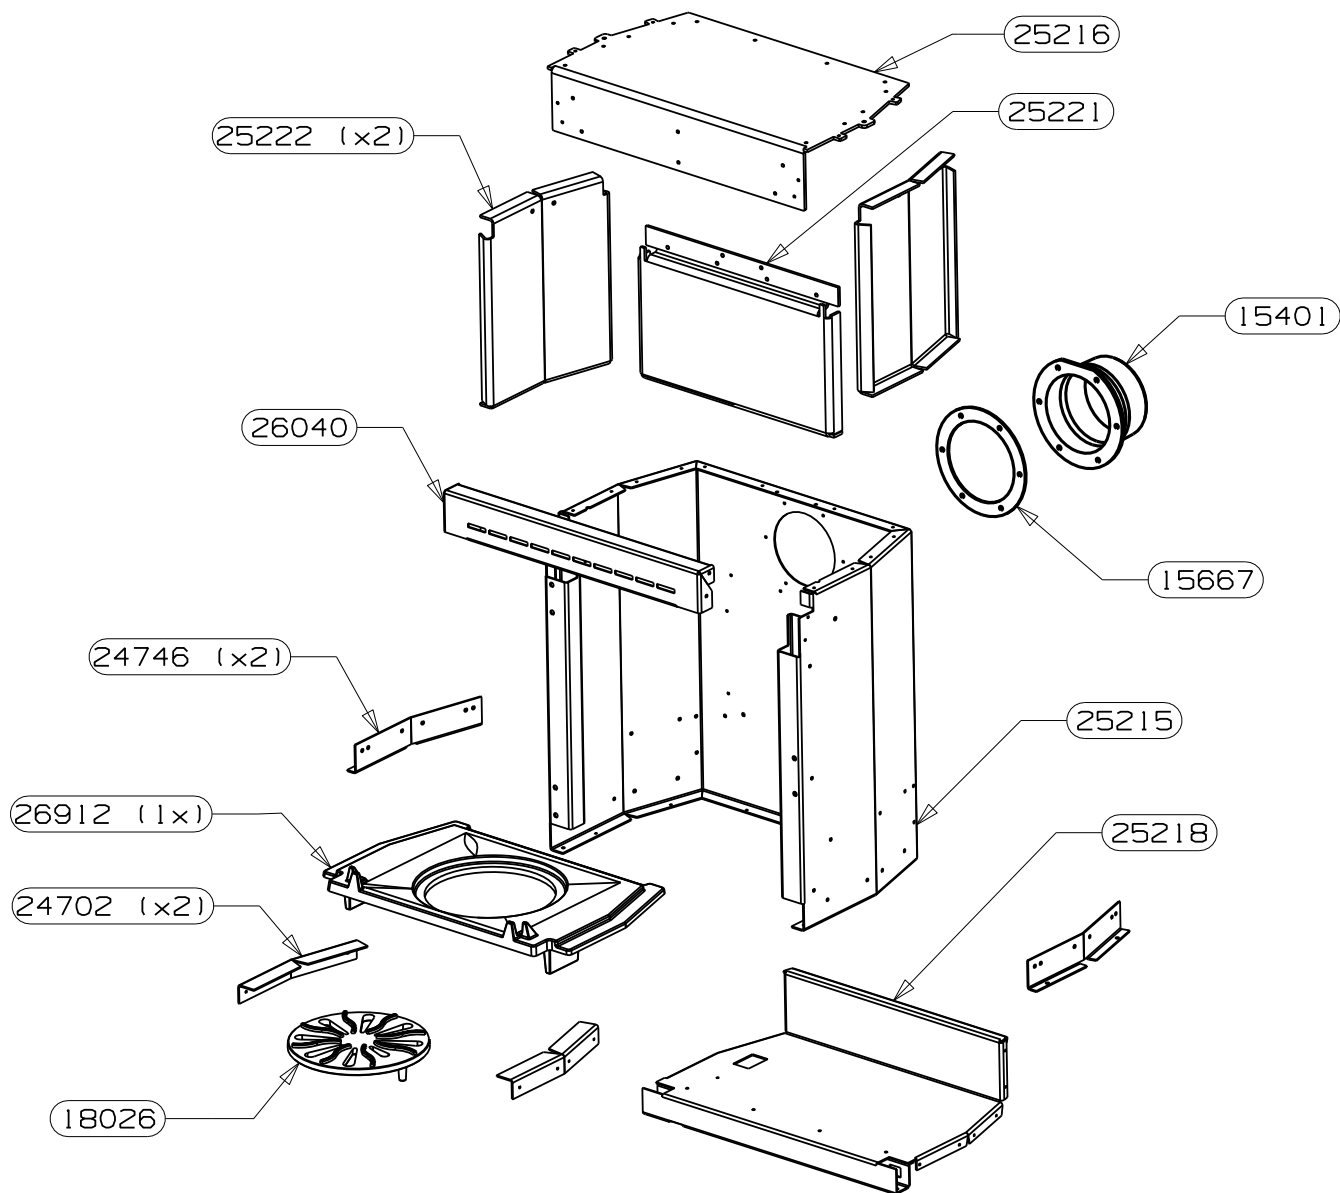

POUR TOUTE COMMANDE DE PIECES D'HABILLAGE,  
PRECISER IMPERATIVEMENT LA COULEUR !

CENTREUR DE PORTE	26046	1
SUPPORT BAGUETTES E.S.	25847	2
BAGUETTES ISERAN	25838	2
POIGNEE DE PORTE	25235	1
VITRE DE PORTE	25234	1
FIXE VITRE	25233	2
PORTE FONTE (percee	23745	1
DOUILLE EPAULEE ZNN	22834 non vu	1
VIS AUTOTARAUDEUSE C HC	16396	4
RONDELLE ONDUFLEX	11481 non vu	2
VIS CHC M6x16	10762 non vu	1
JOINT RECTANGULAIRE 8x14	10113 non vu	2.2 m
JOINT PLAT 10x2	04093 non vu	1.6 m
RONDELLE A DENT DE 5 ZNN	02877 non vu	6
ECROU H M5	02745 non vu	6
DESIGNATION	CODE ARTICLE	QTE

SOLE PERCEE	26912	1
TRAVERSE SUP C.D.C.	26040	1
COTE INTERIEUR C.D.C.	25222	2
PLAQUE D'ATRE TOLE	25221	1
FOND DE CORPS DE CHAUFFE	25218	1
DESSUS CORPS DE CHAUFFE	25216	1
PAROI CORPS DE CHAUFFE	25215	1
EQUERRE PLIABLE L=240	24746	2
EQUERRE APPUI COTE	24702	2
GRILLE PB 2000	18026	1
JOINT DE BUSE	15667	1
BUSE D. 120/125	15401	1
DESIGNATION	CODE ARTICLE	QTE

POUR TOUTE COMMANDE DE PIECES D'HABILLAGE,  
PRECISER IMPERATIVEMENT LA COULEUR !

AXE DE MANOEUVRE DIN	25881	1
RESSORT DE TORSION	25880	1
PORTE SANS BAGUETTES E.M.	25849	1
RAIDISSEUR COTE DROIT	25238	1
RAIDISSEUR COTE GAUCHE	25237	1
CHENET ISERAN	25236	1
PORTE BAGUETTES E.M.	25231	1
DESSUS HABILLAGE E.M.	25229	1
ENSEMBLE C.D.C.	25228	1
CHARNIERE DE PORTE	25227	1
PROTECTION ARRIERE	25226	1
COTE HABILLAGE GAUCHE	25225	1
COTE HABILLAGE DROIT	25224	1
BUCHER	25223	1
TIRETTE AIR DE GRILLE	25220	1
PROTECTION DE SOL	25219	1
DEFLECTEUR DE VITRE	25217	1
DEFLECTEUR DE FUMEE	24641	1
AXE DE CHARNIERE	23046	1
ENSEMBLE FERMETURE	18048	1
REGISTRE D'AIR	17775	1
CENDRIER E.SOUDE	10719	1
VIS SANS TETE A 6 PANS CREUX C	10643	1
DOUILLE POUR PIVOT	05715	1
DESIGNATION	CODE ARTICLE	QTE