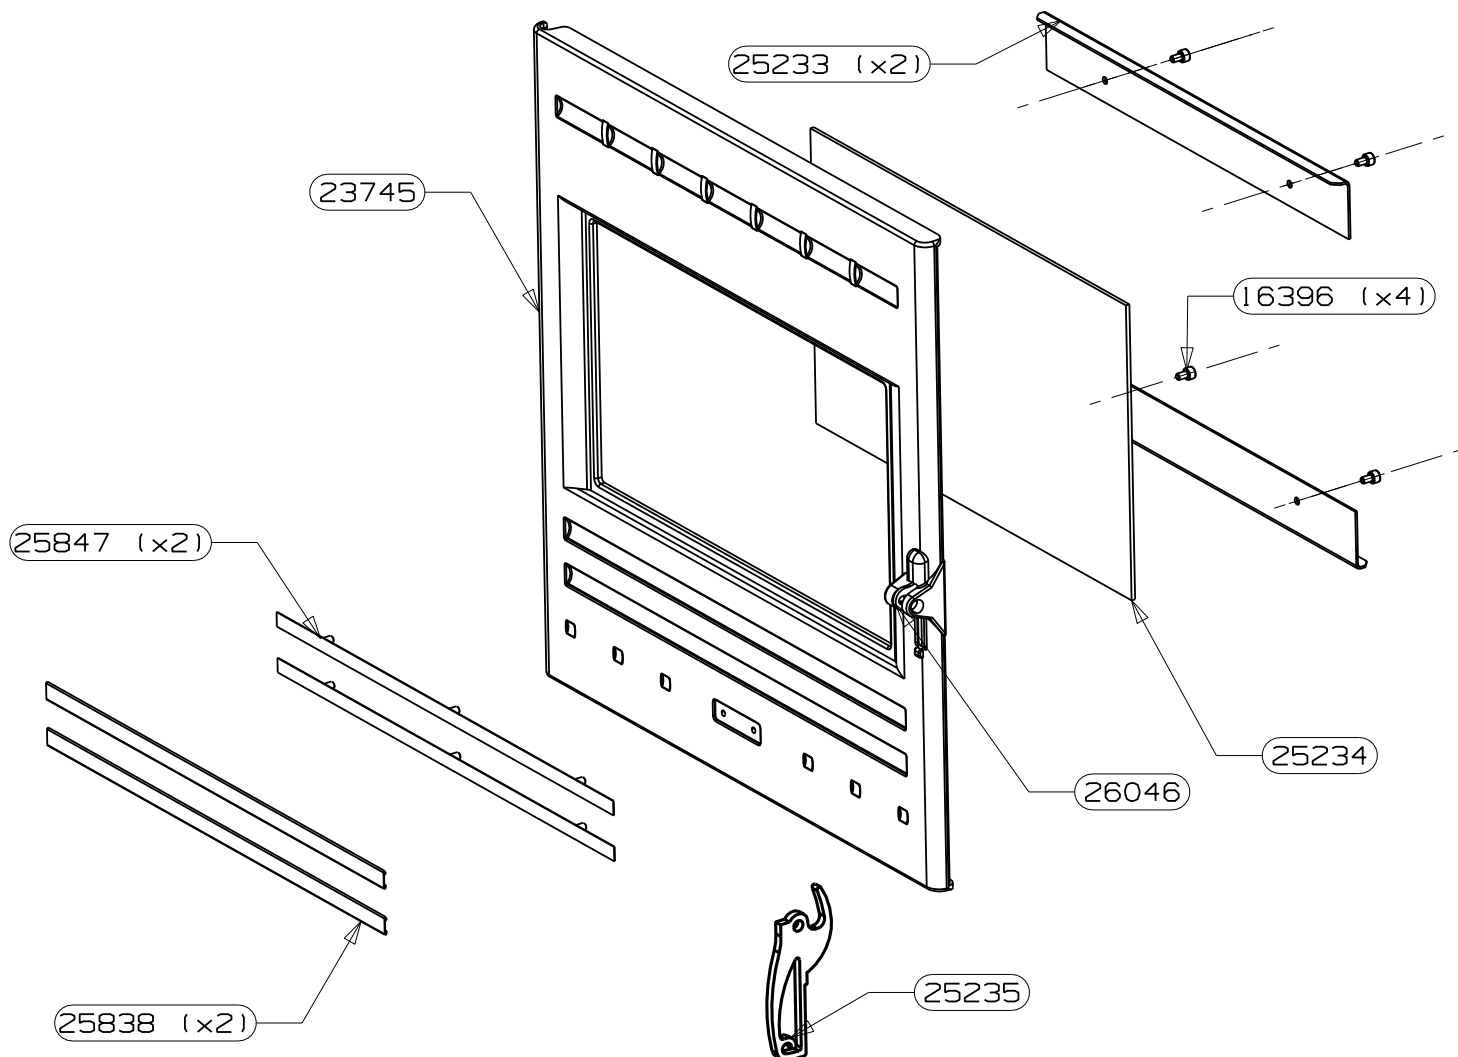

POUR TOUTE COMMANDE DE PIECES D'HABILLAGE,  
PRECISER IMPERATIVEMENT LA COULEUR !

CENTREUR DE PORTE	26046	1
SUPPORT BAGUETTES E.S.	25847	2
BAGUETTES ISERAN	25838	2
POIGNEE DE PORTE	25235	1
VITRE DE PORTE	25234	1
FIXE VITRE	25233	2
PORTE FONTE (percee	23745	1
DOUILLE EPAULEE ZNN	22834 non vu	1
VIS AUTOTARAUDEUSE C HC	16396	4
RONDELLE ONDUFLEX	11481 non vu	2
VIS CHC M6x16	10762 non vu	1
JOINT RECTANGULAIRE 8x14	10113 non vu	2.2 m
JOINT PLAT 10x2	04093 non vu	1.6 m
RONDELLE A DENT DE 5 ZNN	02877 non vu	6
ECROU H M5	02745 non vu	6
DESIGNATION	CODE ARTICLE	QTE

SOLE PERCEE	26912	1
TRAVERSE SUP C.D.C.	26040	1
COTE INTERIEUR C.D.C.	25222	2
PLAQUE D'ATRE TOLE	25221	1
FOND DE CORPS DE CHAUFFE	25218	1
DESSUS CORPS DE CHAUFFE	25216	1
PAROI CORPS DE CHAUFFE	25215	1
EQUERRE PLIABLE L=240	24746	2
EQUERRE APPUI COTE	24702	2
GRILLE PB 2000	18026	1
JOINT DE BUSE	15667	1
BUSE D. 120/125	15401	1
DESIGNATION	CODE ARTICLE	QTE

POUR TOUTE COMMANDE DE PIECES D'HABILLAGE,  
PRECISER IMPERATIVEMENT LA COULEUR !

AXE DE MANOEUVRE DIN	25881	1
RESSORT DE TORSION	25880	1
PORTE SANS BAGUETTES E.M.	25849	1
RAIDISSEUR COTE DROIT	25238	1
RAIDISSEUR COTE GAUCHE	25237	1
CHENET ISERAN	25236	1
PORTE BAGUETTES E.M.	25231	1
DESSUS HABILLAGE E.M.	25229	1
ENSEMBLE C.D.C.	25228	1
CHARNIERE DE PORTE	25227	1
PROTECTION ARRIERE	25226	1
COTE HABILLAGE GAUCHE	25225	1
COTE HABILLAGE DROIT	25224	1
BUCHER	25223	1
TIRETTE AIR DE GRILLE	25220	1
PROTECTION DE SOL	25219	1
DEFLECTEUR DE VITRE	25217	1
DEFLECTEUR DE FUMEE	24641	1
AXE DE CHARNIERE	23046	1
ENSEMBLE FERMETURE	18048	1
REGISTRE D'AIR	17775	1
CENDRIER E.SOUDE	10719	1
VIS SANS TETE A 6 PANS CREUX C	10643	1
DOUILLE POUR PIVOT	05715	1
DESIGNATION	CODE ARTICLE	QTE