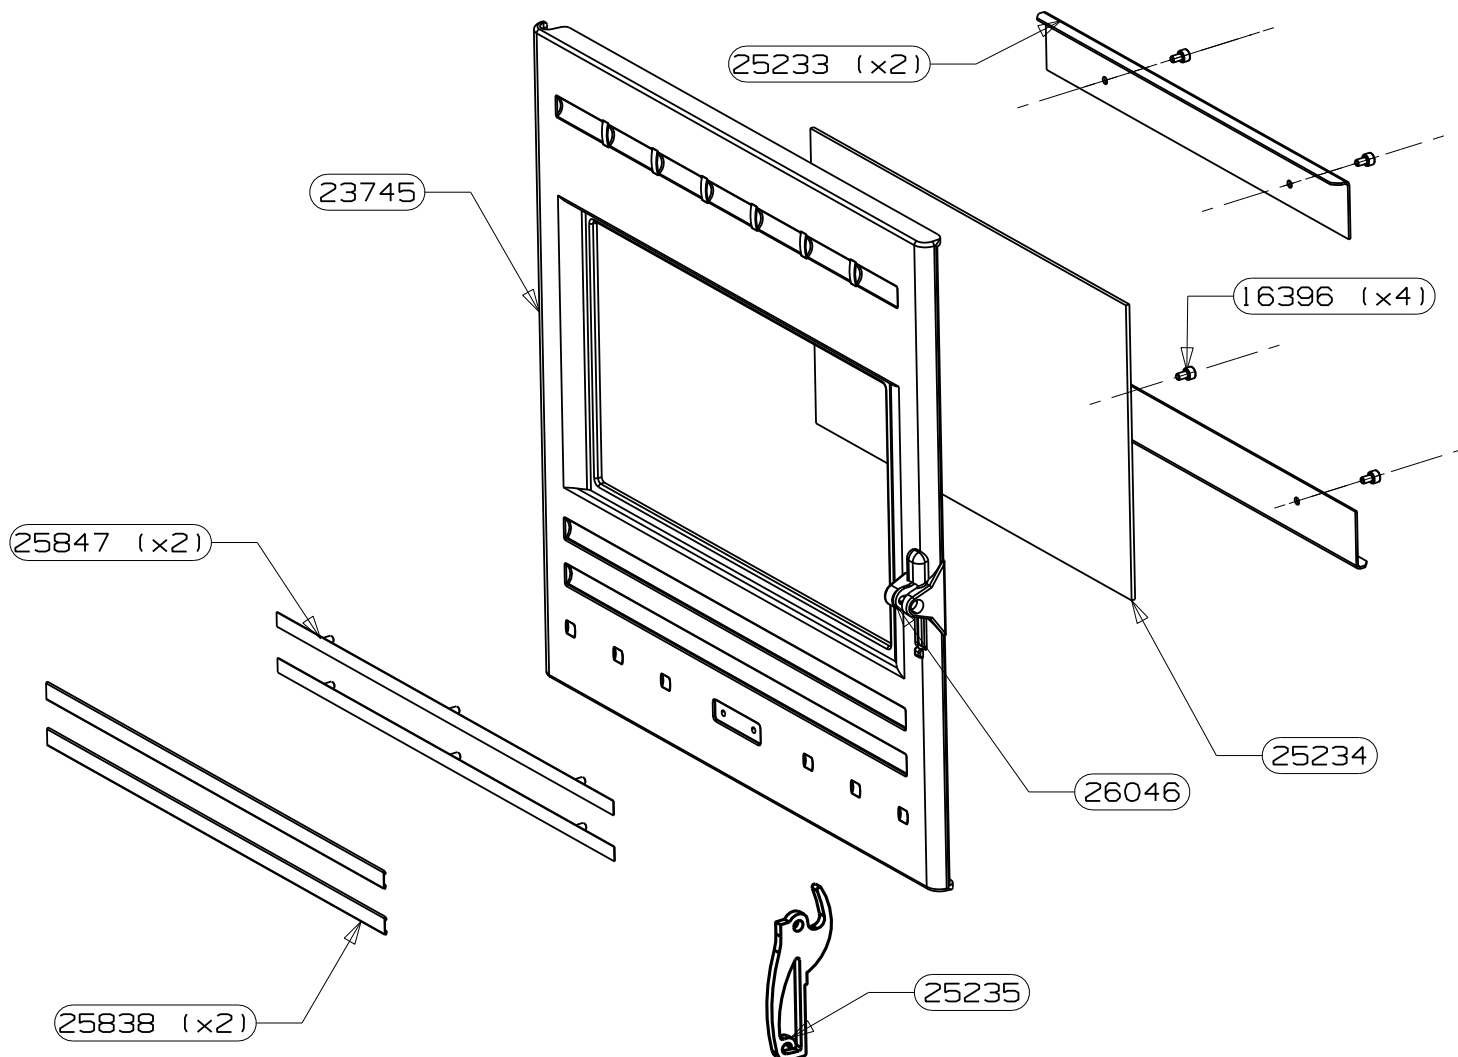

POUR TOUTE COMMANDE DE PIECES D'HABILLAGE,
PRECISER IMPERATIVEMENT LA COULEUR !

CENTREUR DE PORTE	26046	1
SUPPORT BAGUETTES E.S.	25847	2
BAGUETTES ISERAN	25838	2
POIGNEE DE PORTE	25235	1
VITRE DE PORTE	25234	1
FIXE VITRE	25233	2
PORTE FONTE (percee	23745	1
DOUILLE EPAULEE ZNN	22834 non vu	1
VIS AUTOTARAUDEUSE C HC	16396	4
RONDELLE ONDUFLEX	11481 non vu	2
VIS CHC M6x16	10762 non vu	1
JOINT RECTANGULAIRE 8x14	10113 non vu	2.2 m
JOINT PLAT 10x2	04093 non vu	1.6 m
RONDELLE A DENT DE 5 ZNN	02877 non vu	6
ECROU H M5	02745 non vu	6
DESIGNATION	CODE ARTICLE	QTE

SOLE PERCEE	26912	1
TRAVERSE SUP C.D.C.	26040	1
COTE INTERIEUR C.D.C.	25222	2
PLAQUE D'ATRE TOLE	25221	1
FOND DE CORPS DE CHAUFFE	25218	1
DESSUS CORPS DE CHAUFFE	25216	1
PAROI CORPS DE CHAUFFE	25215	1
EQUERRE PLIABLE L=240	24746	2
EQUERRE APPUI COTE	24702	2
GRILLE PB 2000	18026	1
JOINT DE BUSE	15667	1
BUSE D. 120/125	15401	1
DESIGNATION	CODE ARTICLE	QTE

POUR TOUTE COMMANDE DE PIECES D'HABILLAGE,
PRECISER IMPERATIVEMENT LA COULEUR !

AXE DE MANOEUVRE DIN	25881	1
RESSORT DE TORSION	25880	1
PORTE SANS BAGUETTES E.M.	25849	1
RAIDISSEUR COTE DROIT	25238	1
RAIDISSEUR COTE GAUCHE	25237	1
CHENET ISERAN	25236	1
PORTE BAGUETTES E.M.	25231	1
DESSUS HABILLAGE E.M.	25229	1
ENSEMBLE C.D.C.	25228	1
CHARNIERE DE PORTE	25227	1
PROTECTION ARRIERE	25226	1
COTE HABILLAGE GAUCHE	25225	1
COTE HABILLAGE DROIT	25224	1
BUCHER	25223	1
TIRETTE AIR DE GRILLE	25220	1
PROTECTION DE SOL	25219	1
DEFLECTEUR DE VITRE	25217	1
DEFLECTEUR DE FUMEE	24641	1
AXE DE CHARNIERE	23046	1
ENSEMBLE FERMETURE	18048	1
REGISTRE D'AIR	17775	1
CENDRIER E.SOUDE	10719	1
VIS SANS TETE A 6 PANS CREUX C	10643	1
DOUILLE POUR PIVOT	05715	1
DESIGNATION	CODE ARTICLE	QTE