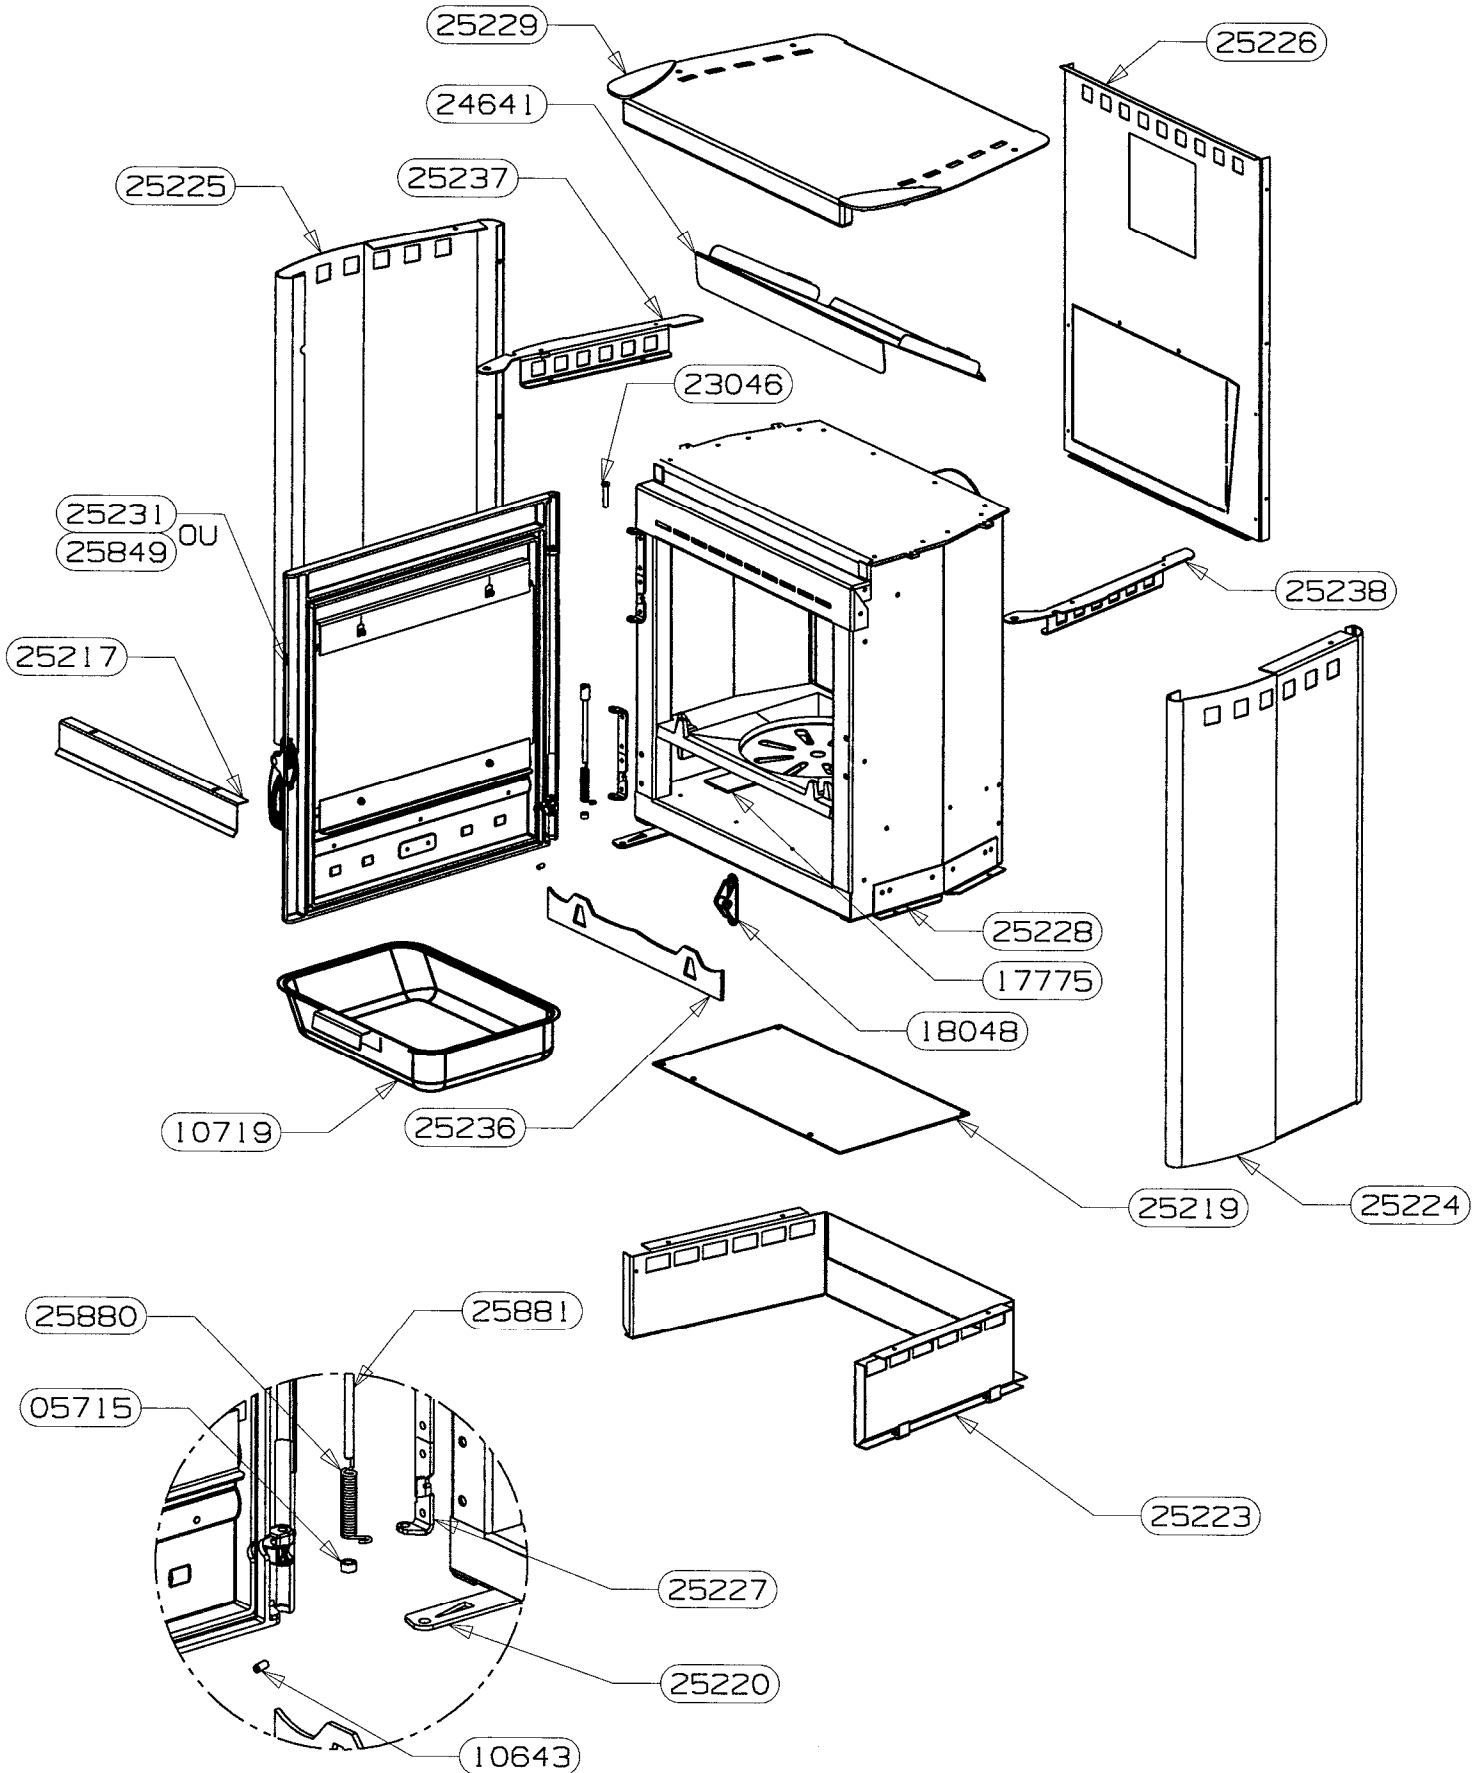

POUR TOUTE COMMANDE DE PIECES D'HABILLAGE,
PRECISER IMPERATIVEMENT LA COULEUR !

CENTREUR DE PORTE	26046	1
SUPPORT BAGUETTES E.S.	25847	2
BAGUETTES ISERAN	25838	2
POIGNEE DE PORTE	25235	1
VITRE DE PORTE	25234	1
FIXE VITRE	25233	2
PORTE FONTE (percee	23745	1
DOUILLE EPAULEE ZNN	22834 non vu	1
VIS AUTOTARAUDEUSE C HC	16396	4
RONDELLE ONDUFLEX	11481 non vu	2
VIS CHC M6x16	10762 non vu	1
JOINT RECTANGULAIRE 8x14	10113 non vu	2.2 m
JOINT PLAT 10x2	04093 non vu	1.6 m
RONDELLE A DENT DE 5 ZNN	02877 non vu	6
ECROU H M5	02745 non vu	6
DESIGNATION	CODE ARTICLE	QTE

SOLE PERCEE	26912	1
TRAVERSE SUP C.D.C.	26040	1
COTE INTERIEUR C.D.C.	25222	2
PLAQUE D'ATRE TOLE	25221	1
FOND DE CORPS DE CHAUFFE	25218	1
DESSUS CORPS DE CHAUFFE	25216	1
PAROI CORPS DE CHAUFFE	25215	1
EQUERRE PLIABLE L=240	24746	2
EQUERRE APPUI COTE	24702	2
GRILLE PB 2000	18026	1
JOINT DE BUSE	15667	1
BUSE D. 120/125	15401	1
DESIGNATION	CODE ARTICLE	QTE

POUR TOUTE COMMANDE DE PIECES D'HABILLAGE,
PRECISER IMPERATIVEMENT LA COULEUR !

AXE DE MANOEUVRE DIN	25881	1
RESSORT DE TORSION	25880	1
PORTE SANS BAGUETTES E.M.	25849	1
RAIDISSEUR COTE DROIT	25238	1
RAIDISSEUR COTE GAUCHE	25237	1
CHENET ISERAN	25236	1
PORTE BAGUETTES E.M.	25231	1
DESSUS HABILLAGE E.M.	25229	1
ENSEMBLE C.D.C.	25228	1
CHARNIERE DE PORTE	25227	1
PROTECTION ARRIERE	25226	1
COTE HABILLAGE GAUCHE	25225	1
COTE HABILLAGE DROIT	25224	1
BUCHER	25223	1
TIRETTE AIR DE GRILLE	25220	1
PROTECTION DE SOL	25219	1
DEFLECTEUR DE VITRE	25217	1
DEFLECTEUR DE FUMEE	24641	1
AXE DE CHARNIERE	23046	1
ENSEMBLE FERMETURE	18048	1
REGISTRE D'AIR	17775	1
CENDRIER E.SOUDE	10719	1
VIS SANS TETE A 6 PANS CREUX C	10643	1
DOUILLE POUR PIVOT	05715	1
DESIGNATION	CODE ARTICLE	QTE