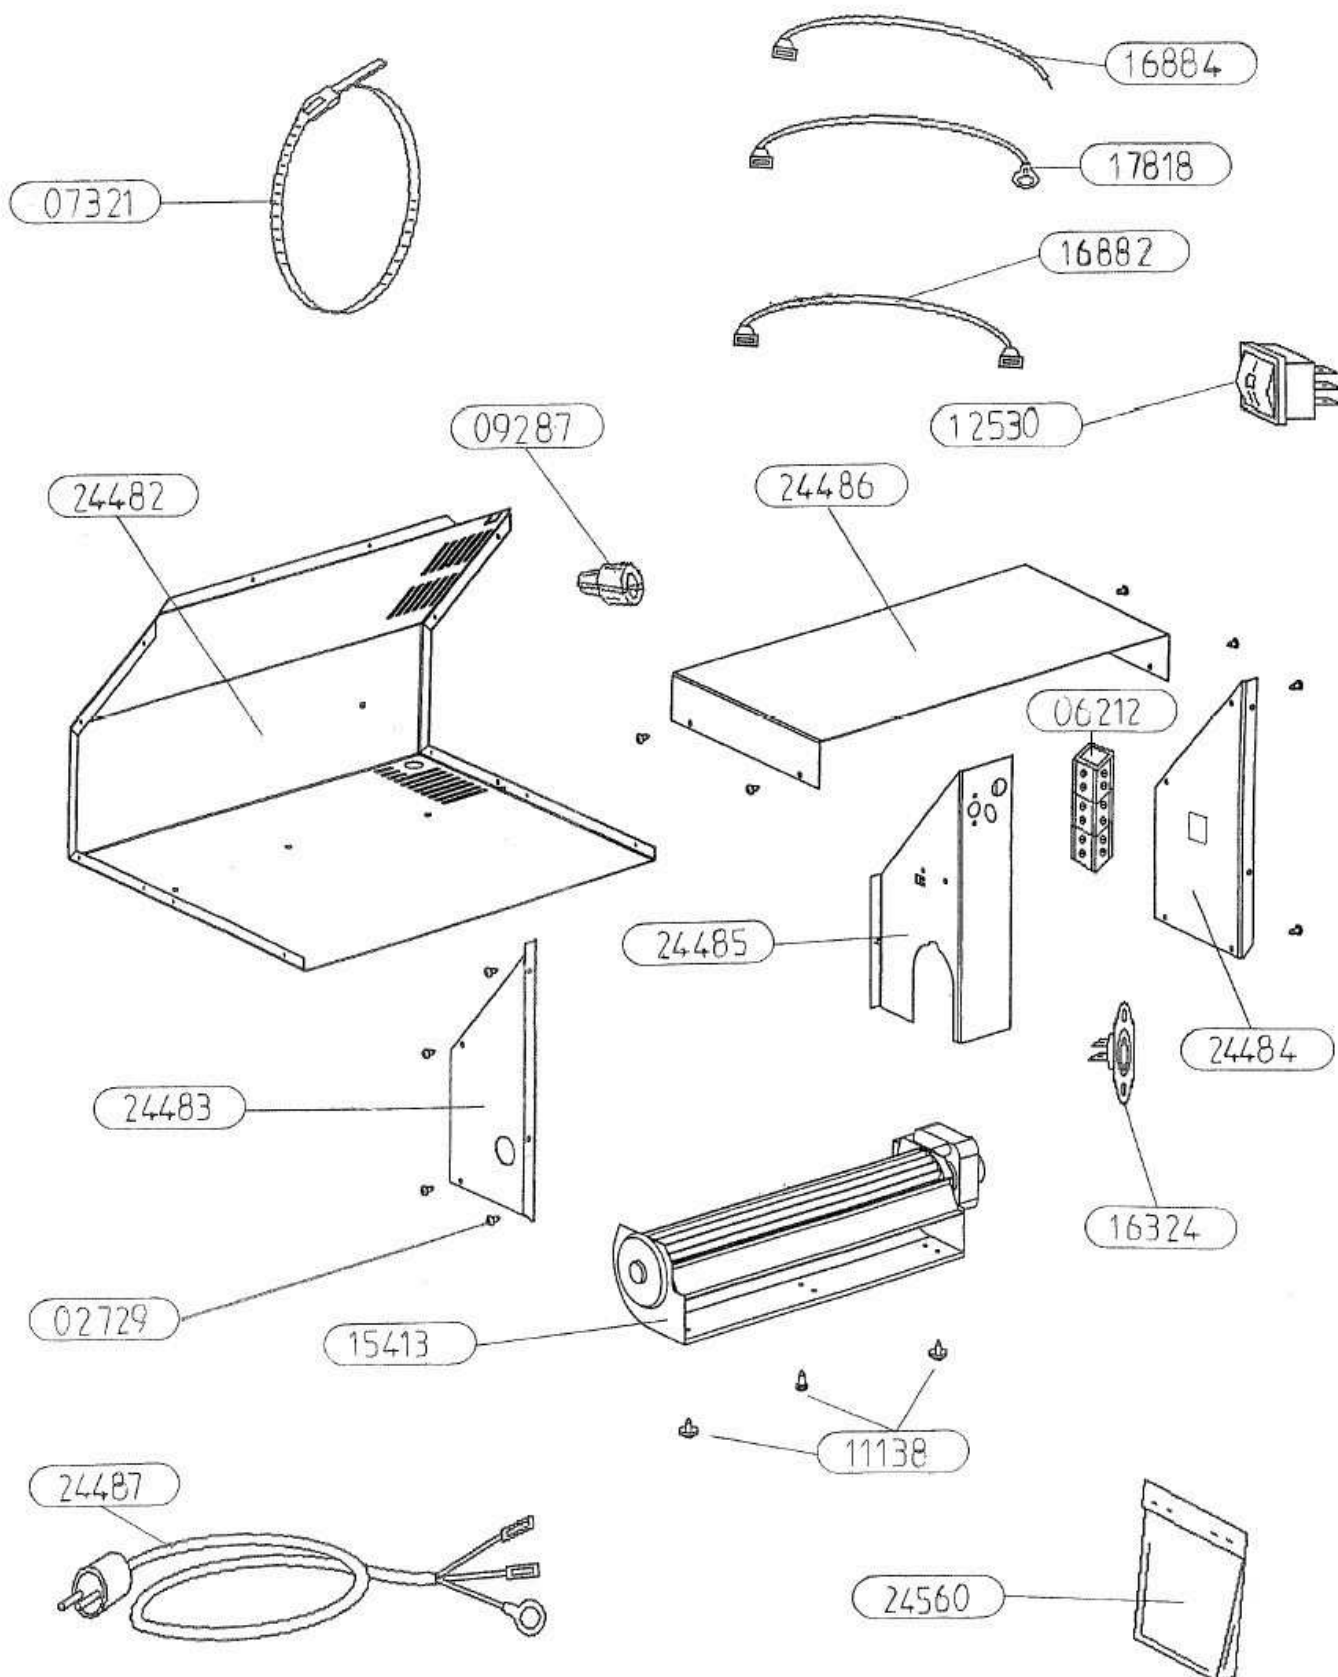

OSUPRA

TURBO 2

KIT
EDITION 08/05