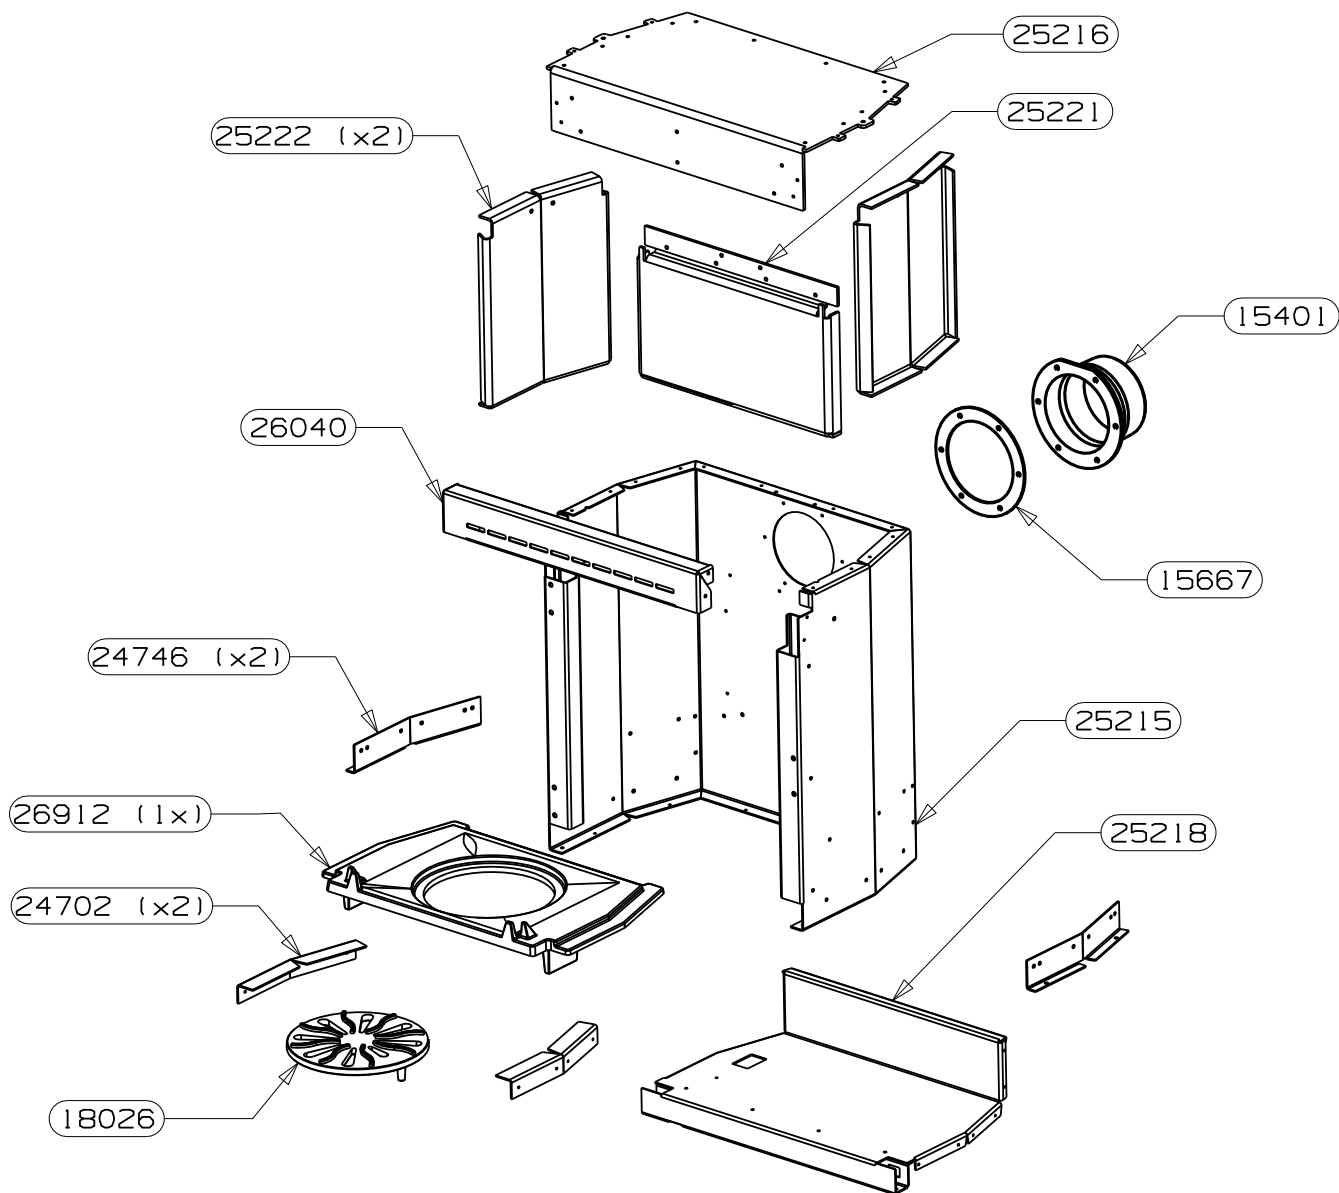

POUR TOUTE COMMANDE DE PIECES D'HABILLAGE,
PRECISER IMPERATIVEMENT LA COULEUR !

CENTREUR DE PORTE	26046	1
SUPPORT BAGUETTES E.S.	25847	2
BAGUETTES ISERAN	25838	2
POIGNEE DE PORTE	25235	1
VITRE DE PORTE	25234	1
FIXE VITRE	25233	2
PORTE FONTE (percee	23745	1
DOUILLE EPAULEE ZNN	22834 non vu	1
VIS AUTOTARAUDEUSE C HC	16396	4
RONDELLE ONDUFLEX	11481 non vu	2
VIS CHC M6x16	10762 non vu	1
JOINT RECTANGULAIRE 8x14	10113 non vu	2.2 m
JOINT PLAT 10x2	04093 non vu	1.6 m
RONDELLE A DENT DE 5 ZNN	02877 non vu	6
ECROU H M5	02745 non vu	6
DESIGNATION	CODE ARTICLE	QTE

SOLE PERCEE	26912	1
TRAVERSE SUP C.D.C.	26040	1
COTE INTERIEUR C.D.C.	25222	2
PLAQUE D'ATRE TOLE	25221	1
FOND DE CORPS DE CHAUFFE	25218	1
DESSUS CORPS DE CHAUFFE	25216	1
PAROI CORPS DE CHAUFFE	25215	1
EQUERRE PLIABLE L=240	24746	2
EQUERRE APPUI COTE	24702	2
GRILLE PB 2000	18026	1
JOINT DE BUSE	15667	1
BUSE D. 120/125	15401	1
DESIGNATION	CODE ARTICLE	QTE

POUR TOUTE COMMANDE DE PIECES D'HABILLAGE,
PRECISER IMPERATIVEMENT LA COULEUR !

AXE DE MANOEUVRE DIN	25881	1
RESSORT DE TORSION	25880	1
PORTE SANS BAGUETTES E.M.	25849	1
RAIDISSEUR COTE DROIT	25238	1
RAIDISSEUR COTE GAUCHE	25237	1
CHENET ISERAN	25236	1
PORTE BAGUETTES E.M.	25231	1
DESSUS HABILLAGE E.M.	25229	1
ENSEMBLE C.D.C.	25228	1
CHARNIERE DE PORTE	25227	1
PROTECTION ARRIERE	25226	1
COTE HABILLAGE GAUCHE	25225	1
COTE HABILLAGE DROIT	25224	1
BUCHER	25223	1
TIRETTE AIR DE GRILLE	25220	1
PROTECTION DE SOL	25219	1
DEFLECTEUR DE VITRE	25217	1
DEFLECTEUR DE FUMEE	24641	1
AXE DE CHARNIERE	23046	1
ENSEMBLE FERMETURE	18048	1
REGISTRE D'AIR	17775	1
CENDRIER E.SOUDE	10719	1
VIS SANS TETE A 6 PANS CREUX C	10643	1
DOUILLE POUR PIVOT	05715	1
DESIGNATION	CODE ARTICLE	QTE