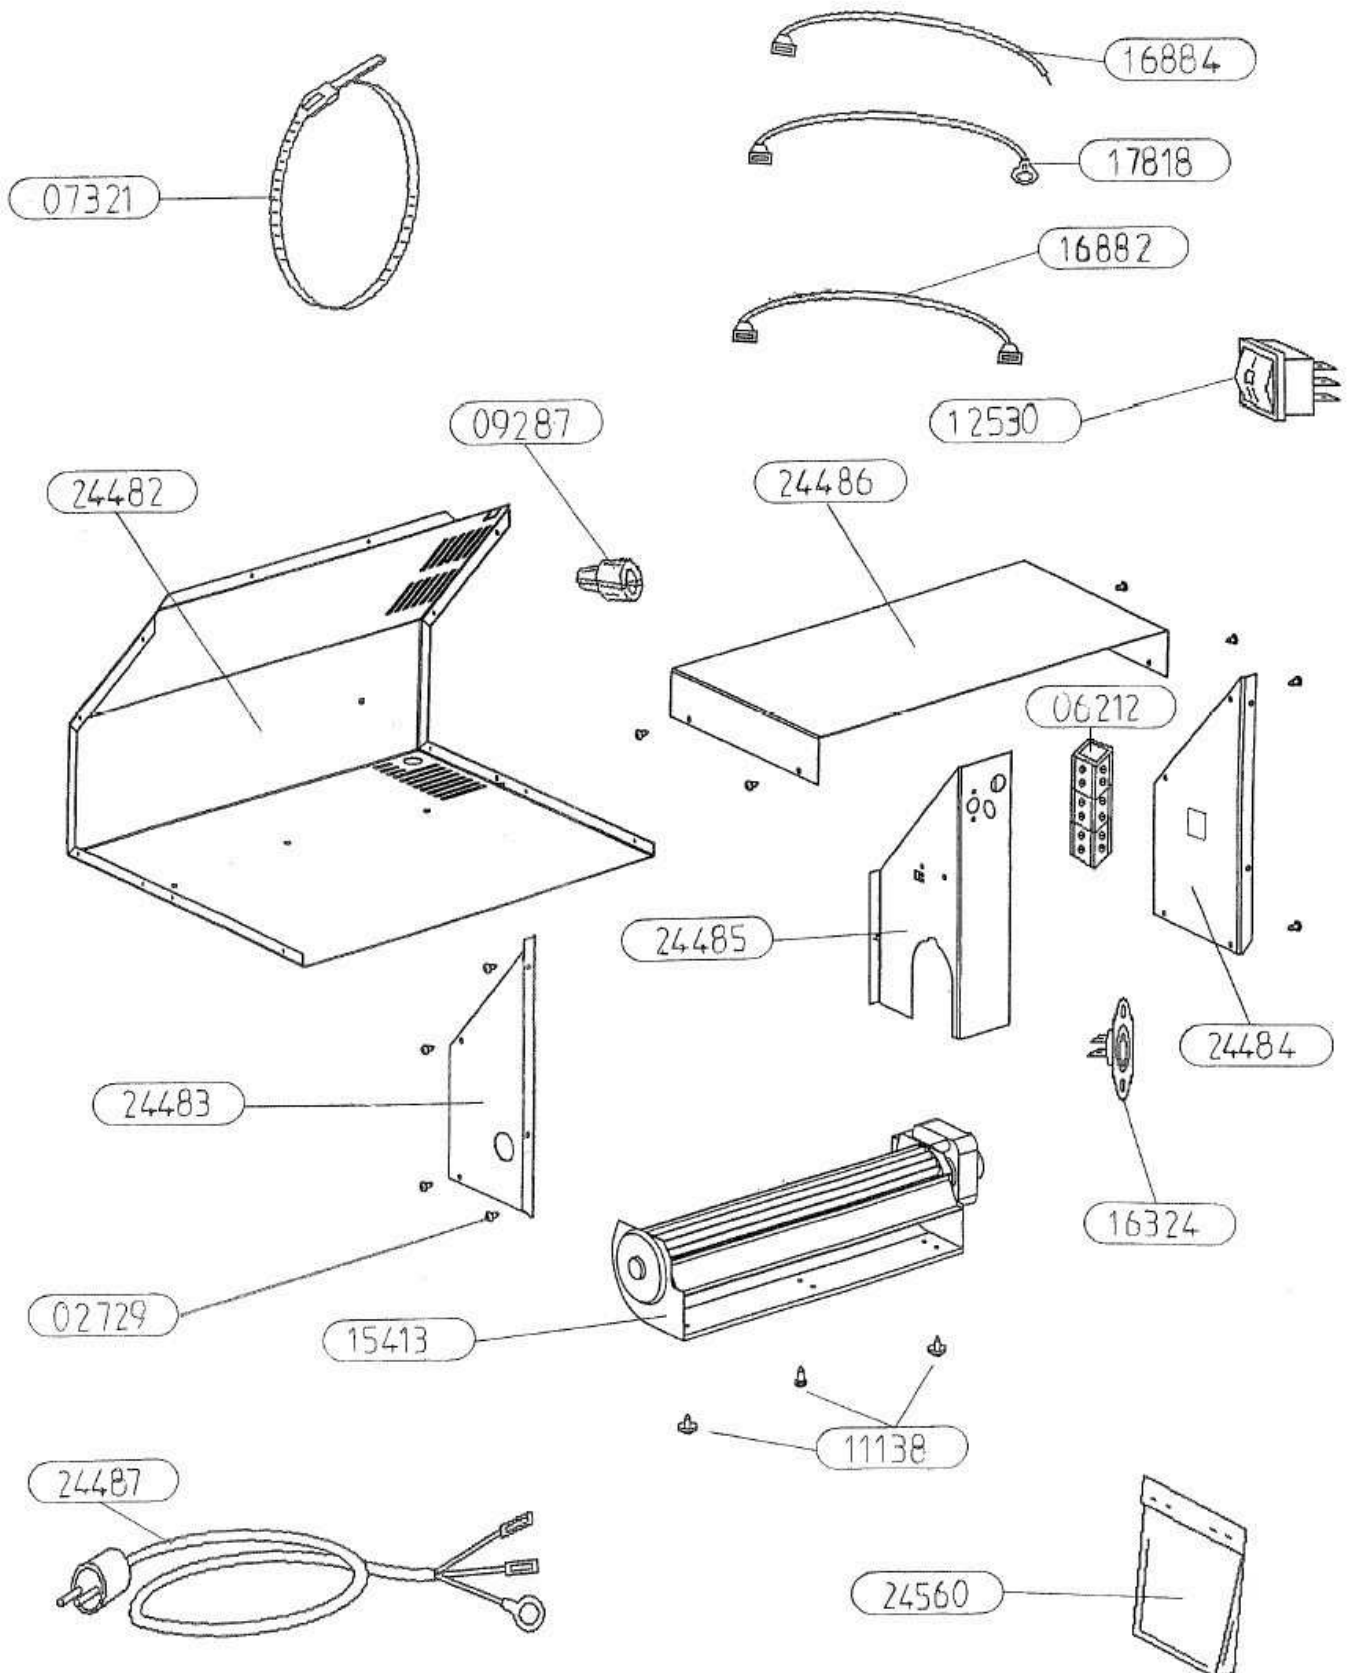

OSUPRA

TURBO 2

KIT
EDITION 08/05