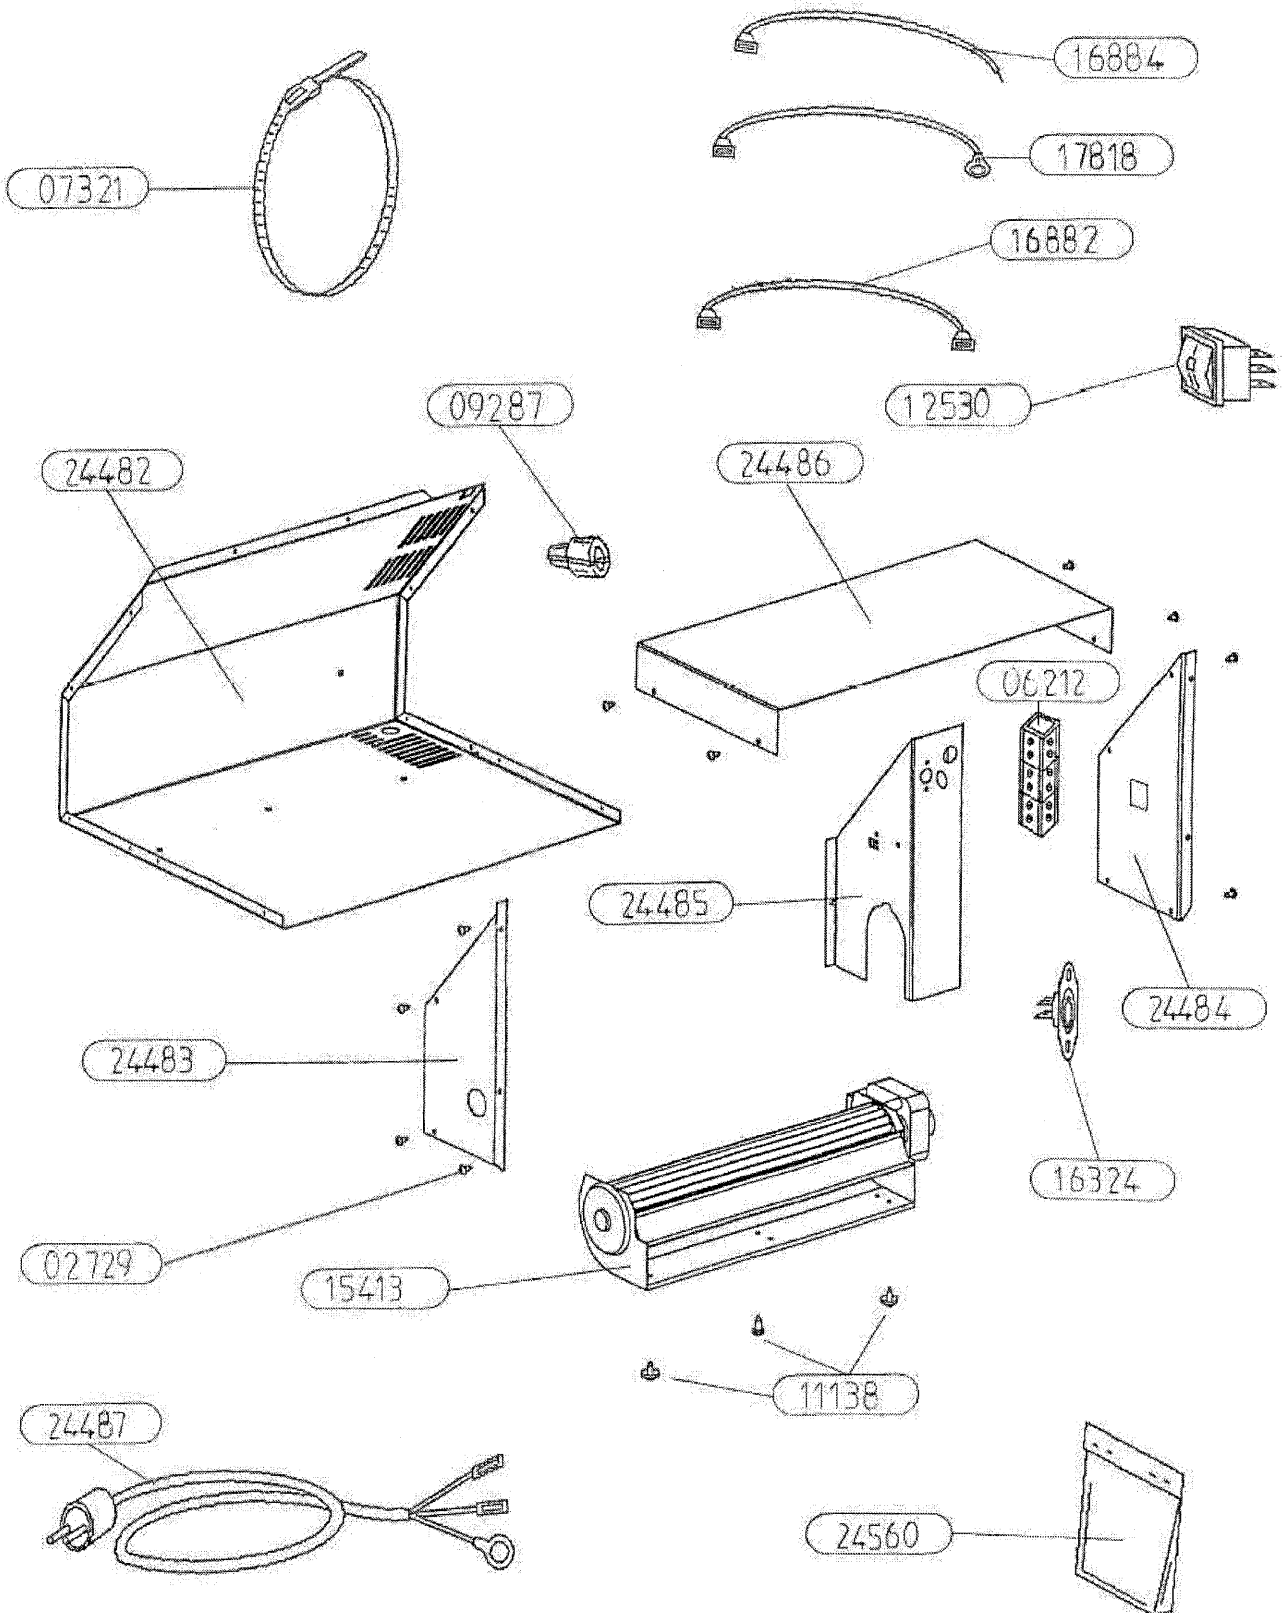

OSUPRA

TURBO 2

KIT
EDITION 08/05