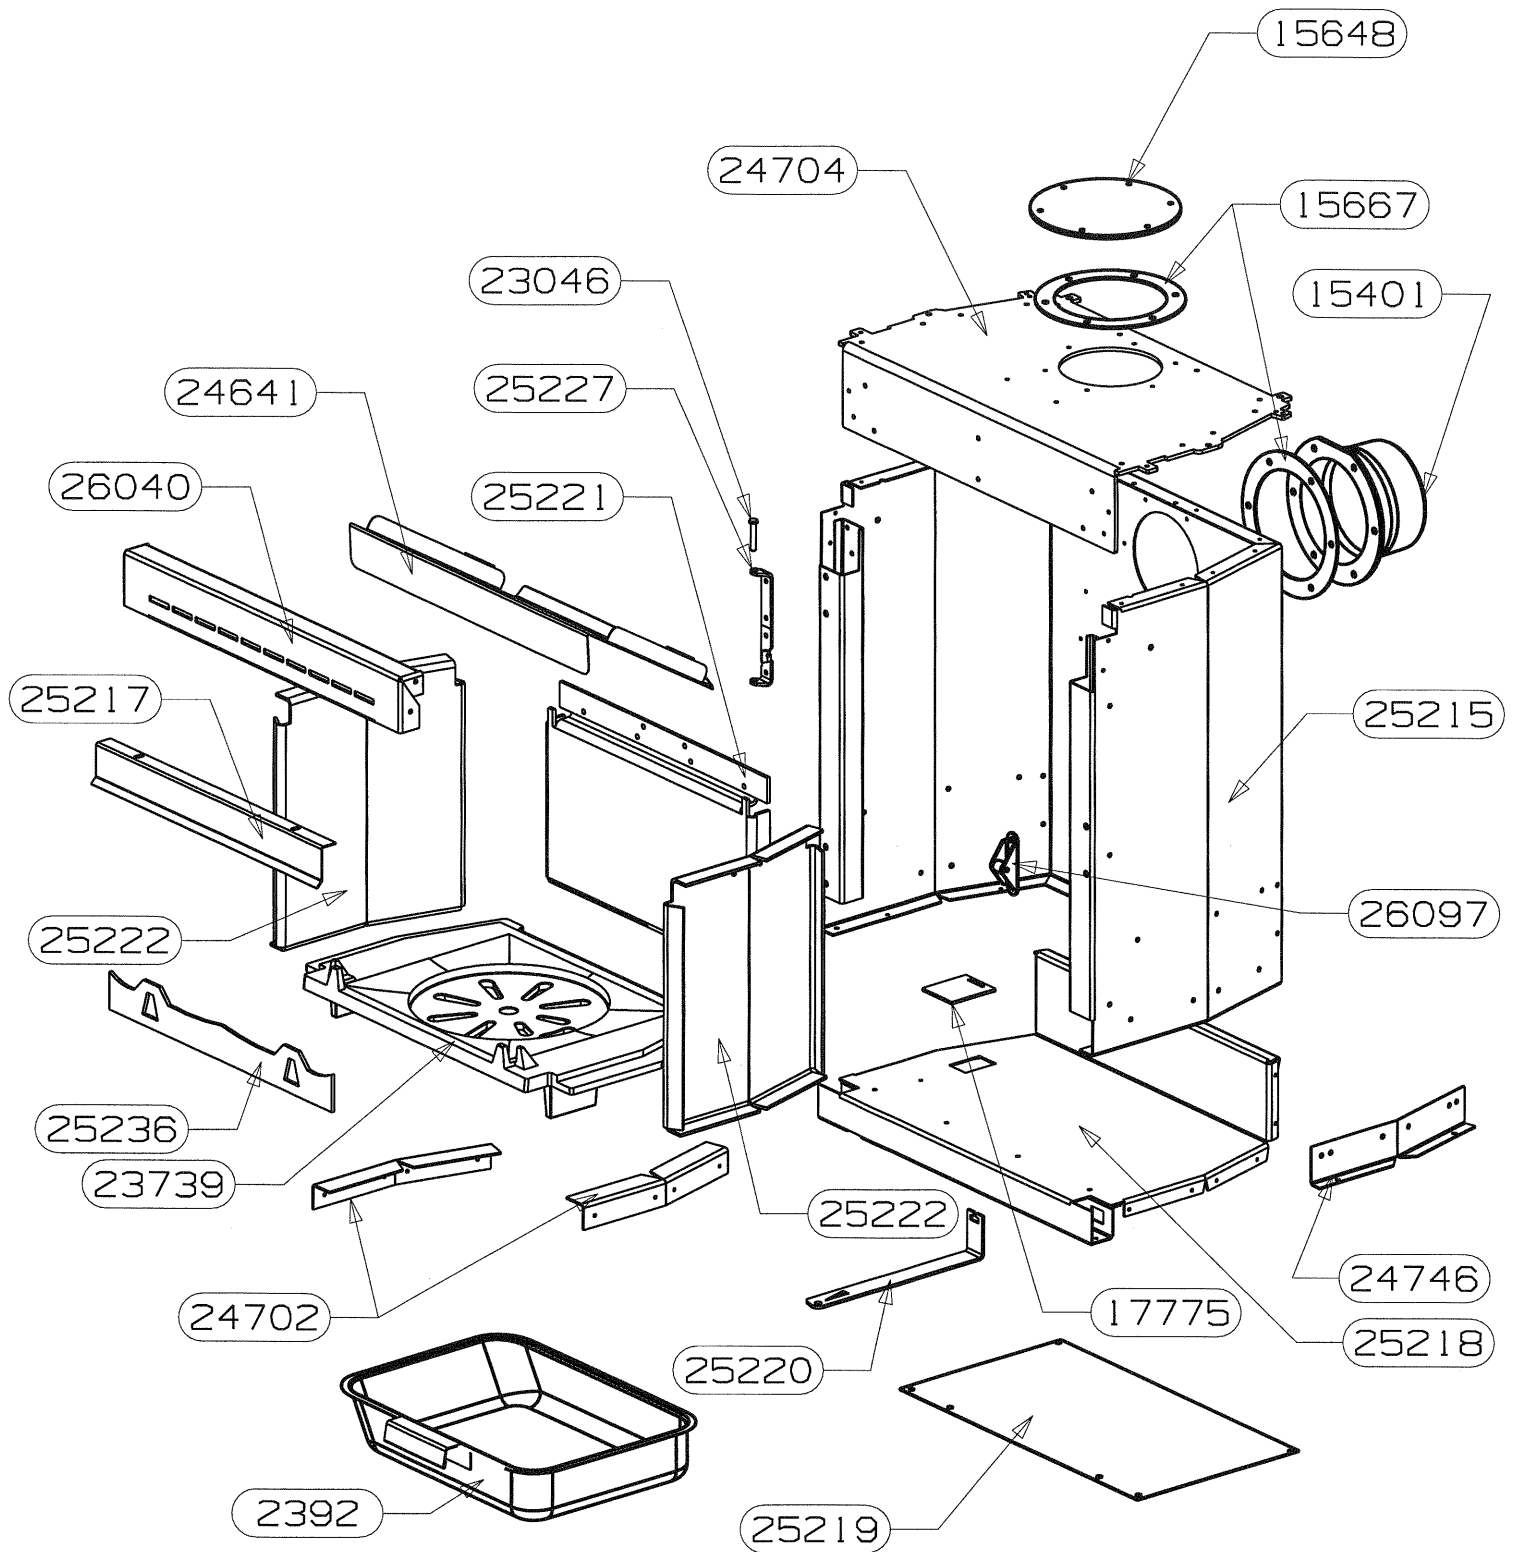

POUR TOUTE COMMANDE DE PIECES D'HABILLAGE,
PRECISER IMPERATIVEMENT LA COULEUR

26153	ARRIERE HAUT	1
26152	SUPPORT ARRIERE	1
26151	SUPPORT AVANT	1
26150	LIAISON GAUCHE	1
26149	LIAISON DROITE	1
26148	MILIEU VOUTE	1
26078	BANDEAU	1
26077	AILETTE	1
26073	ES VOUTE	1
26071	PLAQUE DE FOUR	1
26070	PROTECTION GAUCHE	1
26069	FIXATION HAUTE GAUCHE	1
26068	COTE HABILLAGE GAUCHE	1
26067	ARRIERE TURBO	1
26066	PROTECTION DROITE	1
26065	FIXATION HAUTE DROITE	1
26064	COTE HABILLAGE DROIT	1
26063	BUCHER	1
26062	PLAQUE DE SOL	1
18494	BUTEE	2
5715	DOUILLE	2
2575	ECROU NOYE	2
CODE ARTICLE	DESIGNATION	QTE

POUR TOUTE COMMANDE DE PIECES D'HABILLAGE,
PRECISER IMPERATIVEMENT LA COULEUR

26097	ENS. FERMETURE	1
26040	TRAVERSE SUP C.D.C.	1
25236	CHENET ISERAN	1
25227	CHARNIERE DE PORTE	1
25222	COTE INTERIEUR C.D.C.	2
25221	PLAQUE D'ATRE TOLE	1
25220	TIRETTE AIR DE GRILLE	1
25219	PROTECTION DE SOL	1
25218	FOND DE CORPS DE CHAUFFE	1
25217	DEFLECTEUR DE VITRE	1
25215	PAROI C.D.C.	1
24746	EQUERRE PLIABLE L=240	2
24704	DESSUS CORPS DE CHAUFFE	1
24702	EQUERRE APPUI COTE	2
24641	DEFLECTEUR DE FUMEE	1
23739	SOLE FONTE	1
23046	AXE DE CHARNIERE	2
17775	REGISTRE D'AIR	1
15667	JOINT DE BUSE	2
15648	TAMPON	1
15401	BUSE D. 120/125	1
2392	CENDRIER	1
CODE ARTICLE	DESIGNATION	QTE

OSUPRA

TURBO 2

KIT
EDITION 08/05

OSUPRA

TURBO 2

KIT
EDITION 08/05

24560	SACHET VISSERIE	1
24531 non vu	ENSEMBLE MONTE TURBO 2	/
24487	CABLE D'ALIMENTATION	1
24486	CAPOT DE CARTER	1
24485	PROTECTION DU MOTEUR	1
24484	COTE DROIT DU CARTER	1
24483	COTE GAUCHE DU CARTER	1
24482	CARTER DE TURBINE	1
17818	FIL TERRE	1g 400
16884	FIL BRUN	1g 240
16882	FIL ROUGE	1g 320
16324	THERMOSTAT DISQUE 40°	1
15413	VENTILATEUR TANGENTIEL	1
12530	INVERSEUR UNIPOLAIRE	1
11138	VIS A TOLE HEXAGONALE	3
09287	SERRE-CABLE	1
07321	COLLIER DE FIXATION	1
06212	BORNIER	1
02729	VIS A TOLE CBL POZI	13
REPERE	DESIGNATION	OTE