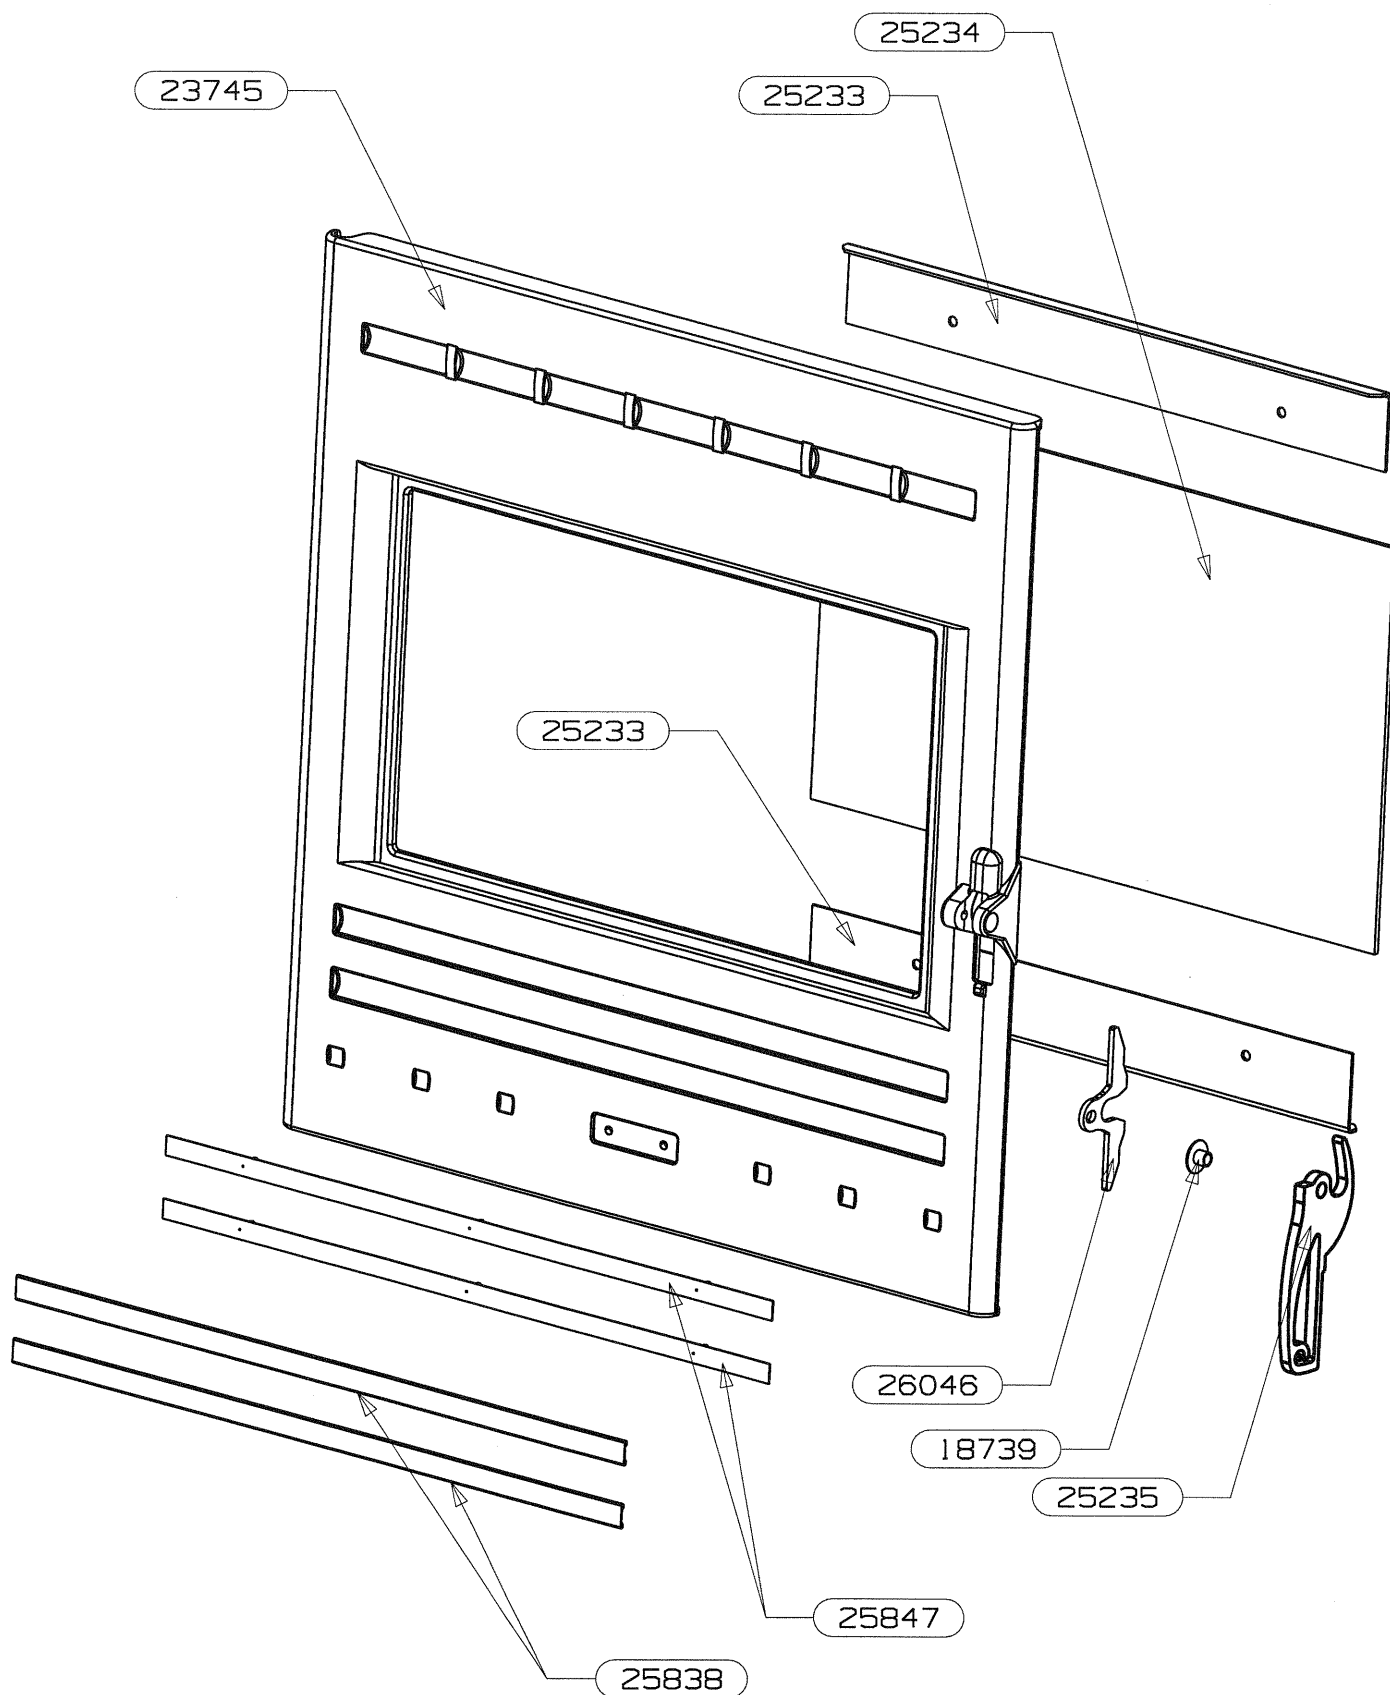

POUR TOUTE COMMANDE DE PIECES D'HABILLAGE,
PRECISER IMPERATIVEMENT LA COULEUR

26153	ARRIERE HAUT	1
26152	SUPPORT ARRIERE	1
26151	SUPPORT AVANT	1
26150	LIAISON GAUCHE	1
26149	LIAISON DROITE	1
26148	MILIEU VOUTE	1
26078	BANDEAU	1
26077	AILETTE	1
26073	ES VOUTE	1
26071	PLAQUE DE FOUR	1
26070	PROTECTION GAUCHE	1
26069	FIXATION HAUTE GAUCHE	1
26068	COTE HABILLAGE GAUCHE	1
26067	ARRIERE TURBO	1
26066	PROTECTION DROITE	1
26065	FIXATION HAUTE DROITE	1
26064	COTE HABILLAGE DROIT	1
26063	BUCHER	1
26062	PLAQUE DE SOL	1
18494	BUTEE	2
5715	DOUILLE	2
2575	ECROU NOYE	2
CODE ARTICLE	DESIGNATION	QTE

POUR TOUTE COMMANDE DE PIECES D'HABILLAGE,
PRECISER IMPERATIVEMENT LA COULEUR

26097	ENS. FERMETURE	1
26040	TRAVERSE SUP C.D.C.	1
25236	CHENET ISERAN	1
25227	CHARNIERE DE PORTE	1
25222	COTE INTERIEUR C.D.C.	2
25221	PLAQUE D'ATRE TOLE	1
25220	TIRETTE AIR DE GRILLE	1
25219	PROTECTION DE SOL	1
25218	FOND DE CORPS DE CHAUFFE	1
25217	DEFLECTEUR DE VITRE	1
25215	PAROI C.D.C.	1
24746	EQUERRE PLIABLE L=240	2
24704	DESSUS CORPS DE CHAUFFE	1
24702	EQUERRE APPUI COTE	2
24641	DEFLECTEUR DE FUMEE	1
23739	SOLE FONTE	1
23046	AXE DE CHARNIERE	2
17775	REGISTRE D'AIR	1
15667	JOINT DE BUSE	2
15648	TAMPON	1
15401	BUSE D. 120/125	1
2392	CENDRIER	1
CODE ARTICLE	DESIGNATION	QTE

OSUPRA

TURBO 2

KIT
EDITION 08/05

OSUPRA

TURBO 2

KIT
EDITION 08/05

24560	SACHET VISSERIE	1
24531 non vu	ENSEMBLE MONTE TURBO 2	/
24487	CABLE D'ALIMENTATION	1
24486	CAPOT DE CARTER	1
24485	PROTECTION DU MOTEUR	1
24484	COTE DROIT DU CARTER	1
24483	COTE GAUCHE DU CARTER	1
24482	CARTER DE TURBINE	1
17818	FIL TERRE	1g 400
16884	FIL BRUN	1g 240
16882	FIL ROUGE	1g 320
16324	THERMOSTAT DISQUE 40°	1
15413	VENTILATEUR TANGENTIEL	1
12530	INVERSEUR UNIPOLAIRE	1
11138	VIS A TOLE HEXAGONALE	3
09287	SERRE-CABLE	1
07321	COLLIER DE FIXATION	1
06212	BORNIER	1
02729	VIS A TOLE CBL POZI	13
REPERE	DESIGNATION	OTE